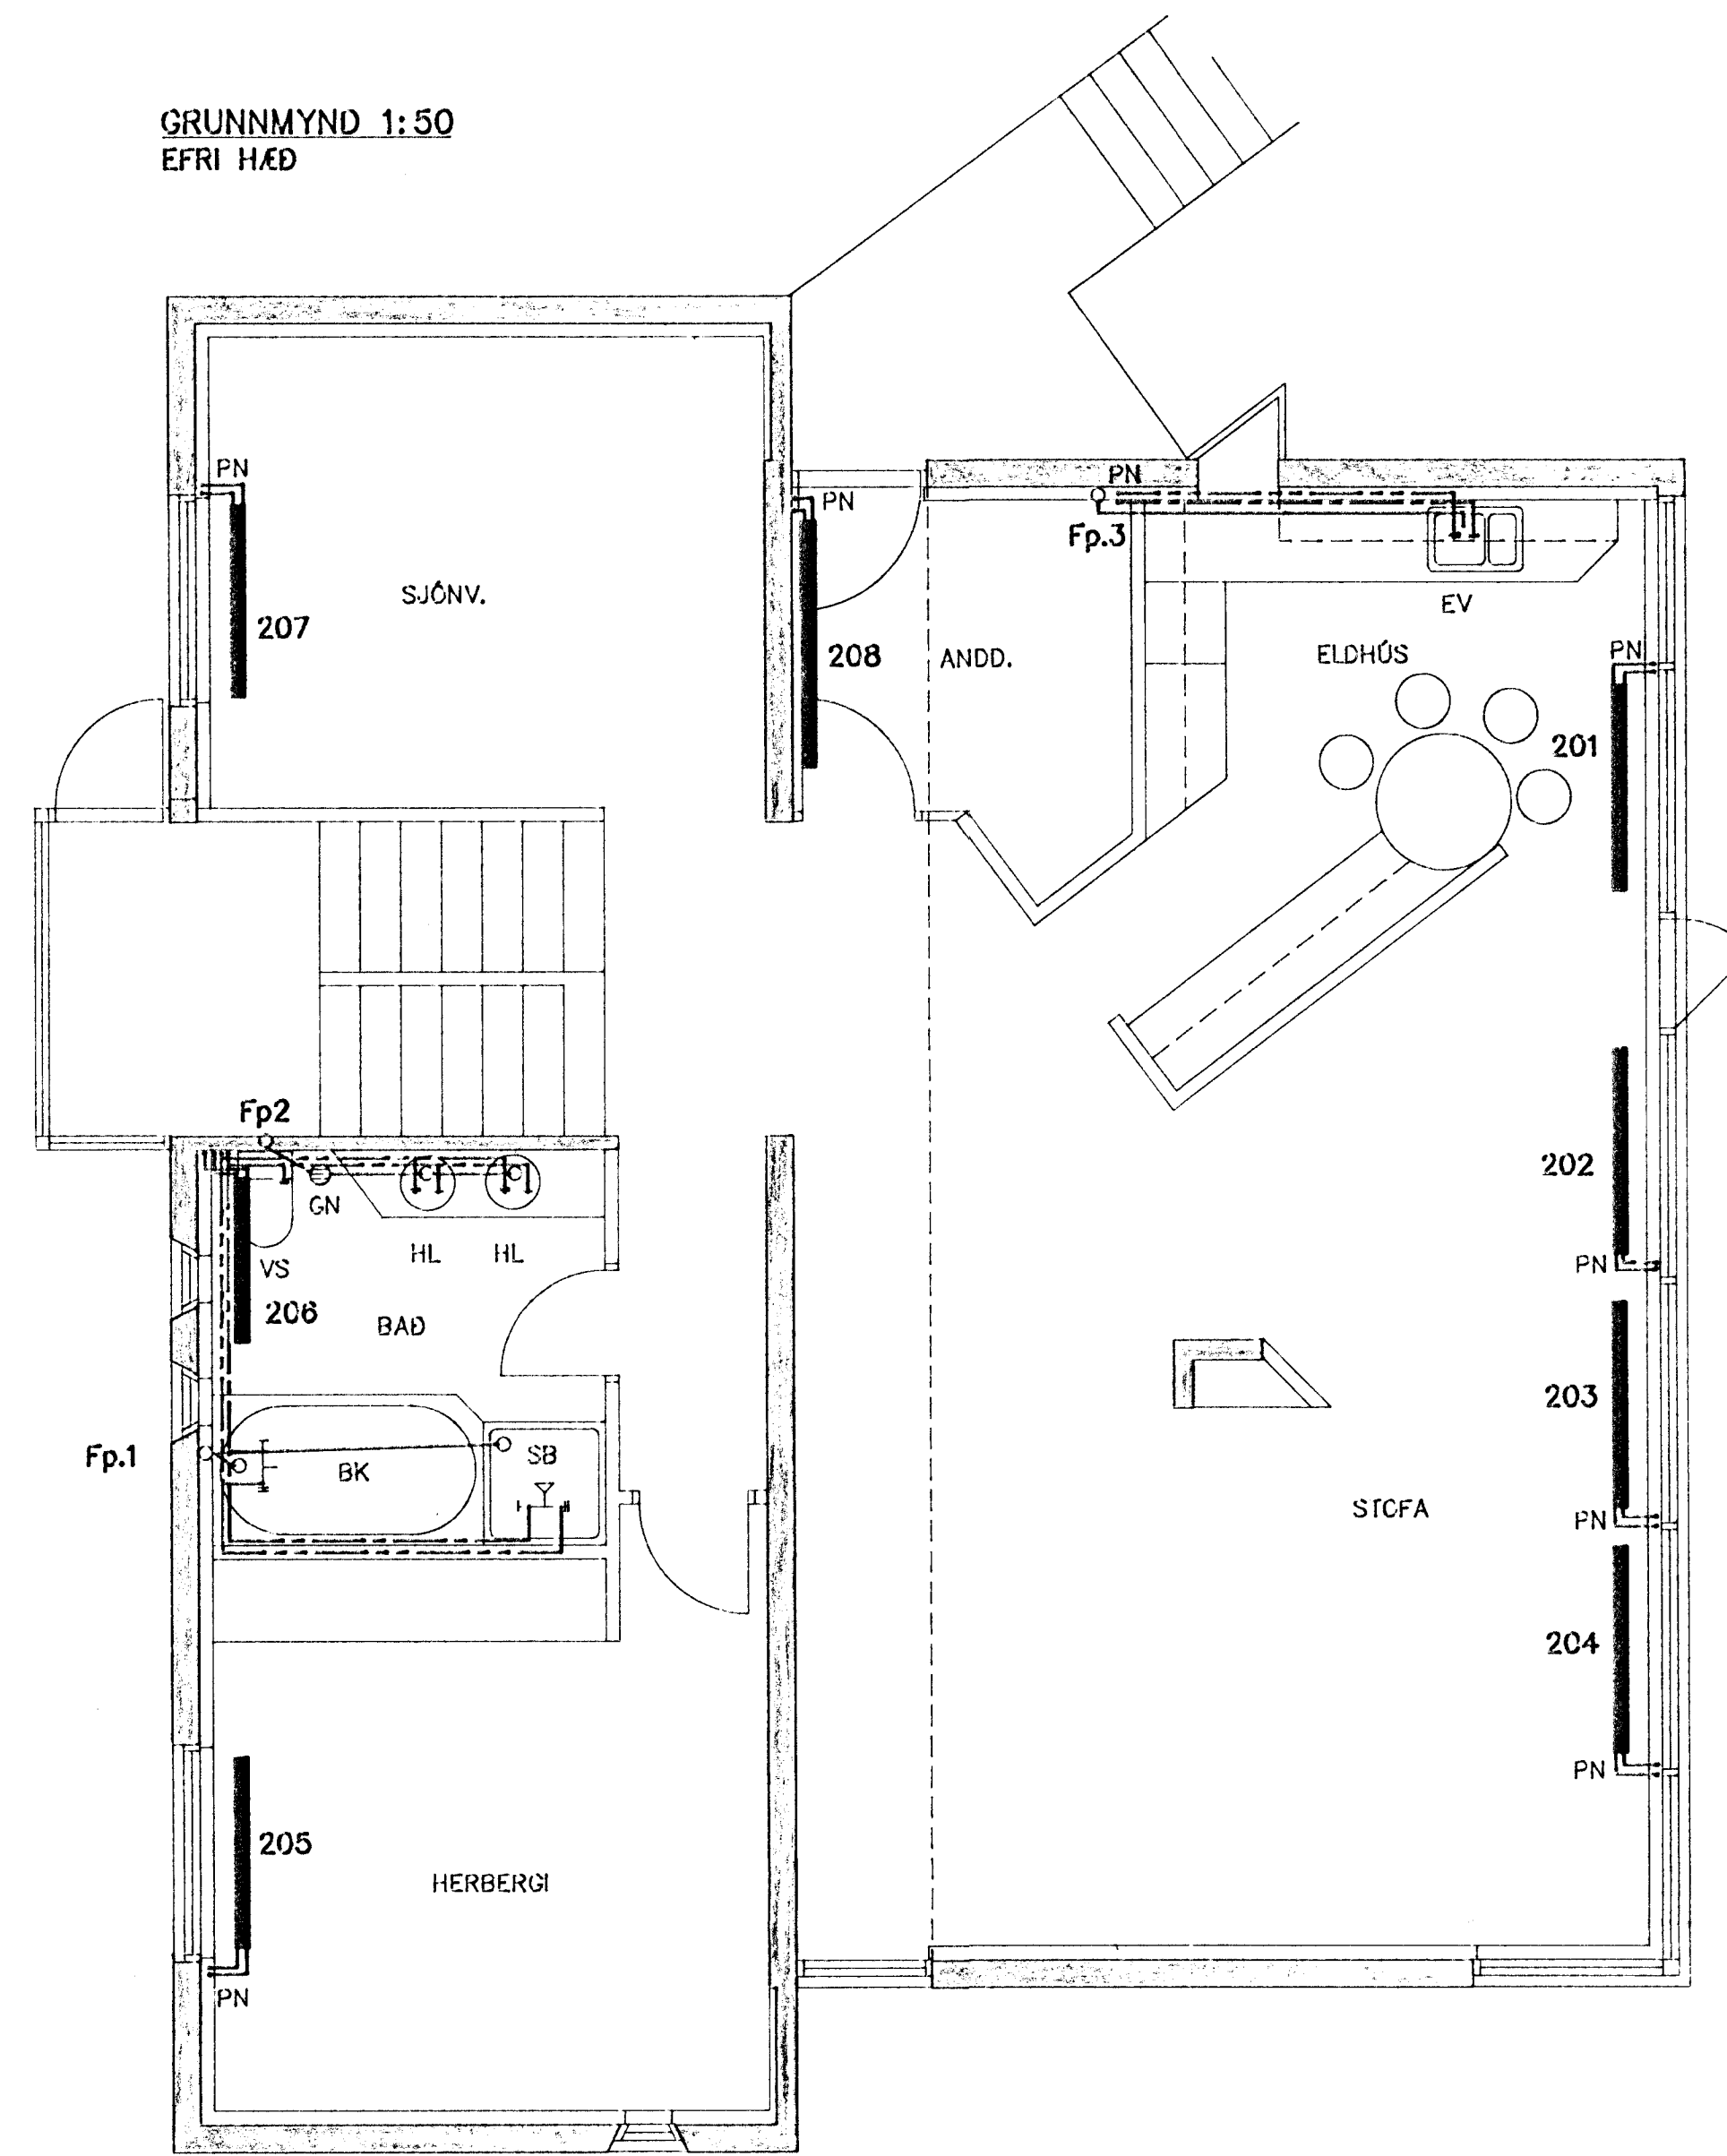

GRUNNMYND 1:50  
NEDRI HÆÐ

GRUNNMYND 1:50  
EFRI HÆÐ

27 JUL 1992

NÆFURHOLT 1, HAFNARFIRÐI		
DRIFA- OG HITAKERFI		Mkv
HITA- OG NEYSLUVAINSLAGNIR		1:50
GRUNNMYND		Vörk nr
Verkfræðistofa Stefáns og Björns sf. FRV		91.29
Ráskjóluravégi 68, 220 Hafnarfirði		Bláð nr
Sími 91-851340		L.02
Daga 06.07.92	Samþykkt <i>Björn Jónsson</i>	