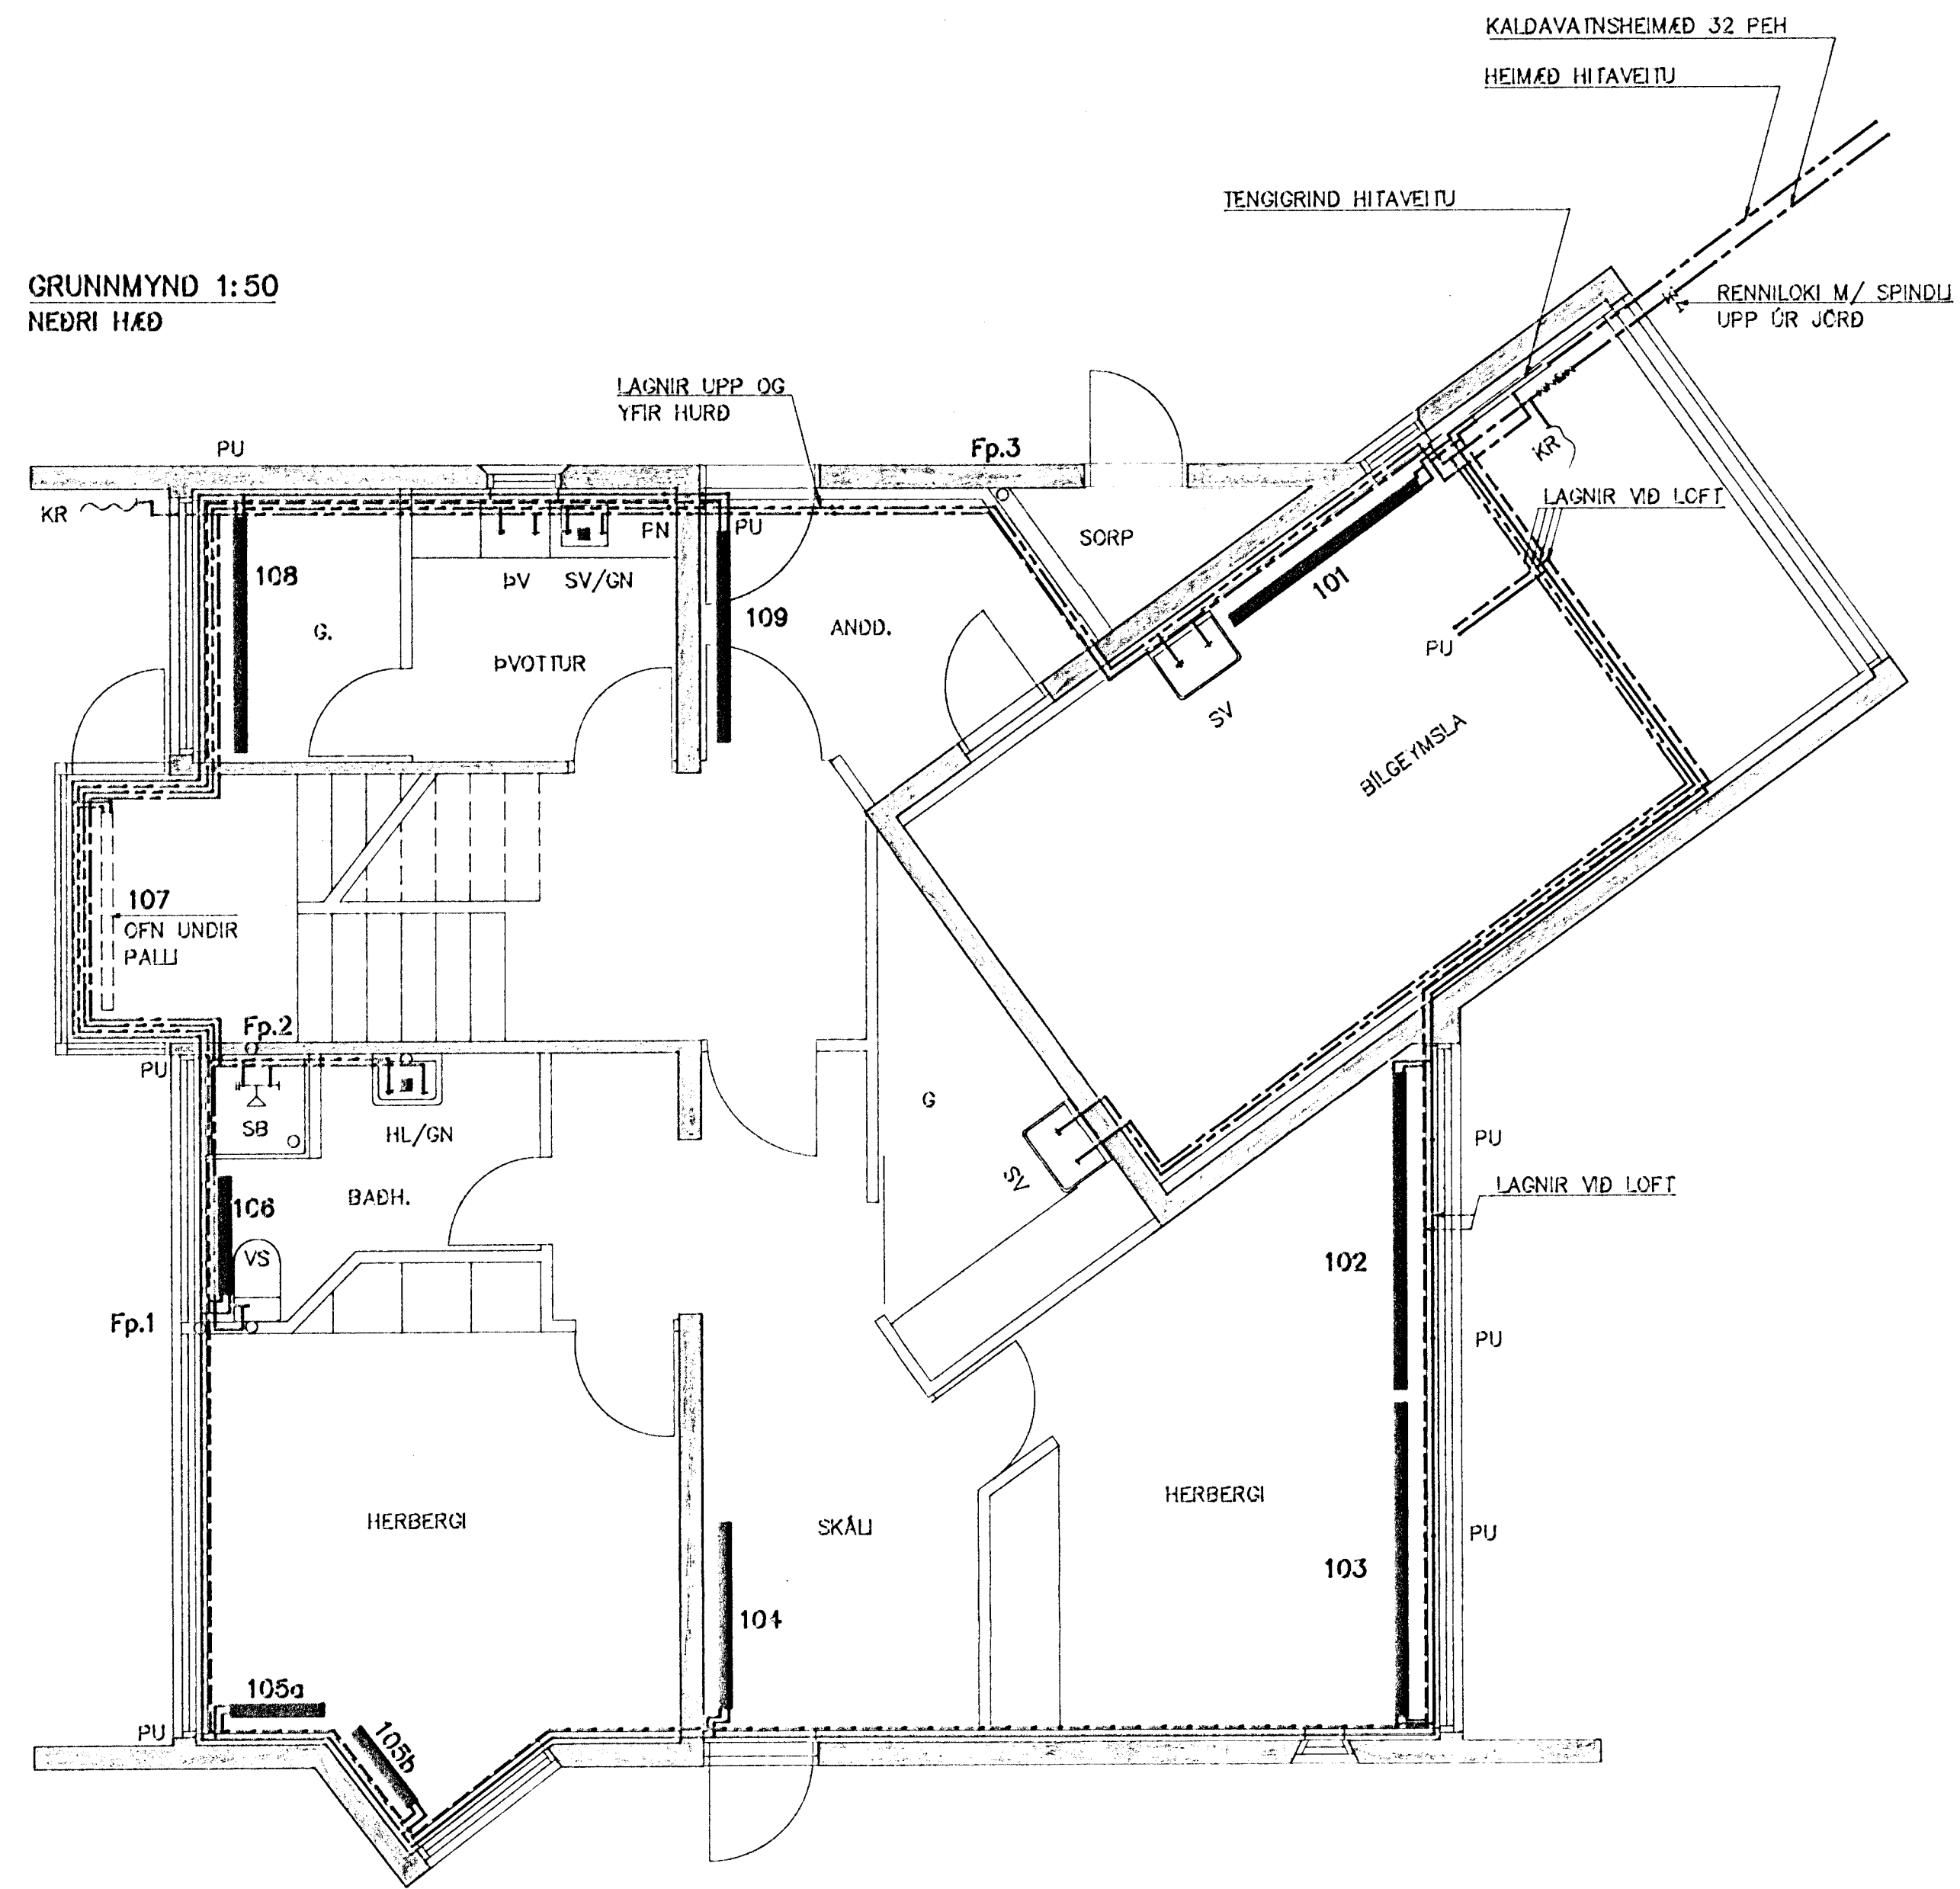

GRUNNMYND 1:50  
NEDRI HÆÐ

GRUNNMYND 1:50  
EFRI HÆÐ

27 JUL 1992

NÆFURHOLT 1, HAFNARFIRÐI		
DRIFA- OG HITAKERFI		Mkv
HITA- OG NEYSLUVAINSLAGNIR		1:50
GRUNNMYND		Vörk nr
Verkfræðistofa Stefáns og Björns sf. FRV		91.29
Ráskjóluravégi 68, 220 Hafnarfirði		Bláð nr
Sími 91-851340		L.02
Daga 06.07.92	Samþykkt <i>Björn Jónsson</i>	