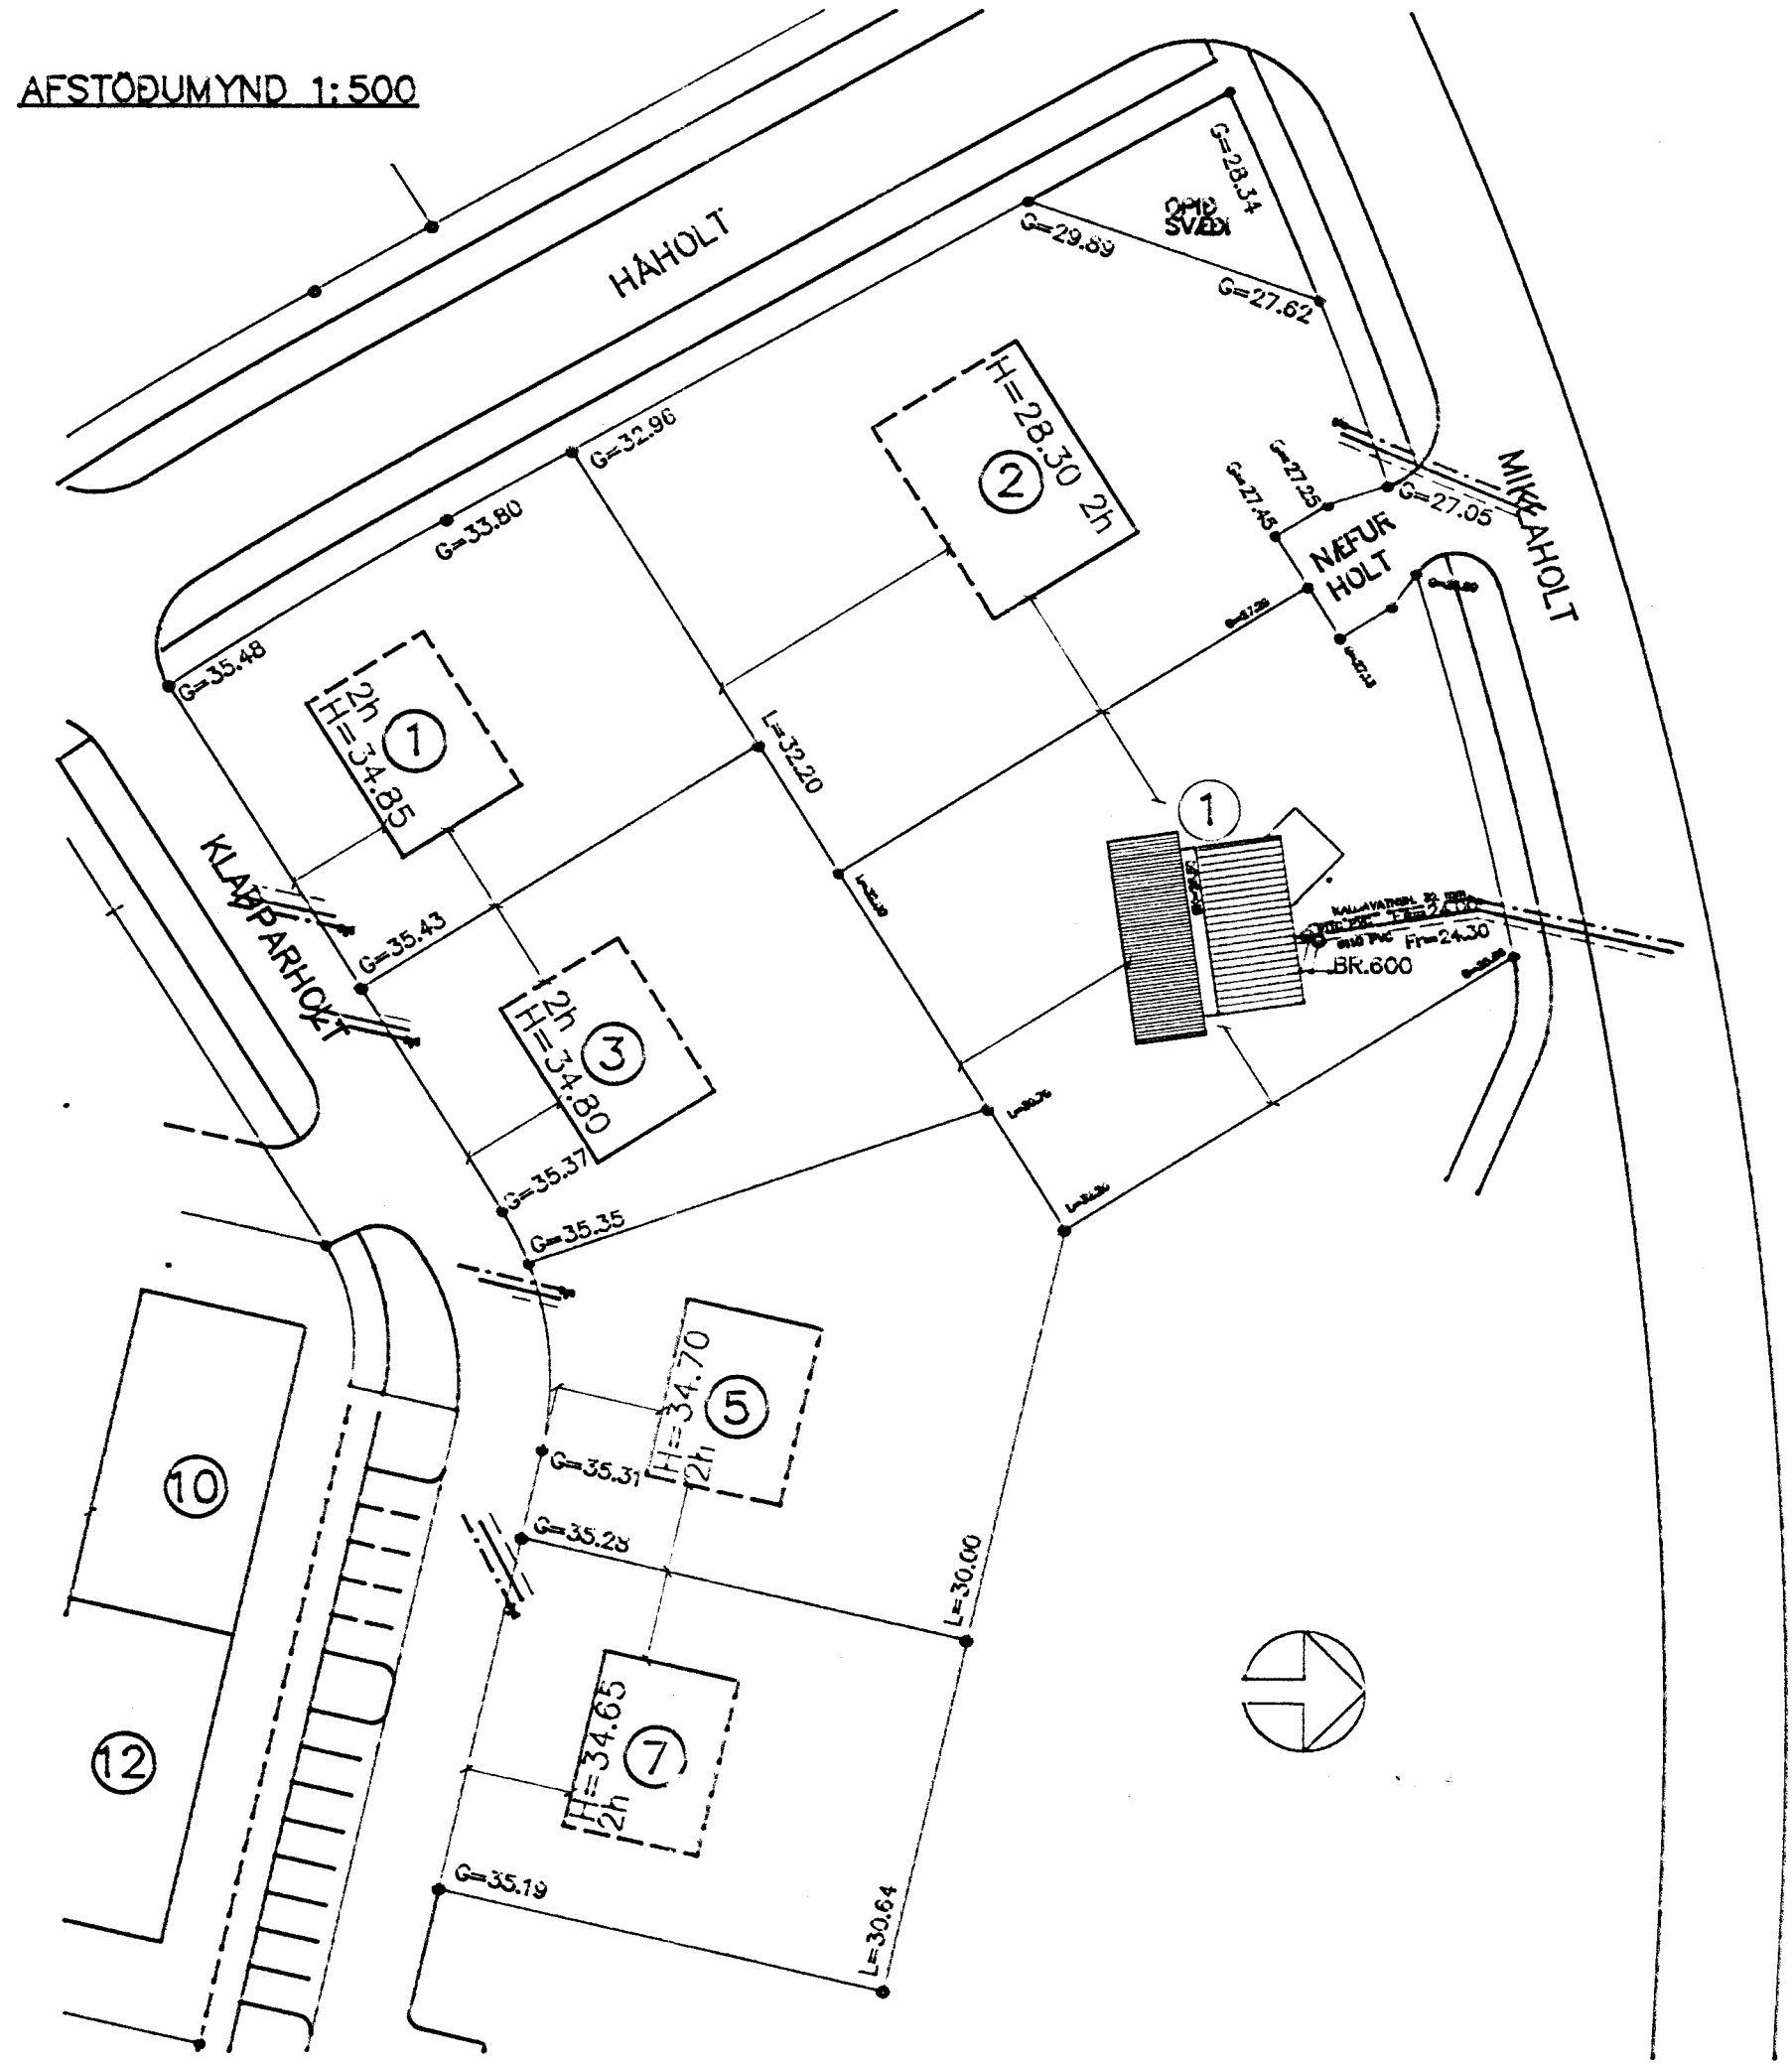

GRUNNMYND 1:50

AFSTÖÐUMYND 1:500

SKÝRINGAR

- MERKIR SKÓPLÖGN ÚR PVC
- - - MERKIR REGNVATNSLOGN ÚR PVC
- - - - MERKIR JARD- OG REGNVATNSLOGN ÚR PVC
- - - - - MERKIR JARDVATNSLOGN ÚR PVC
- - - - - - MERKIR BAKRENNSLU HITAVEITU ÚR PEH
- - - - - - - MERKIR KALDAVATNSHEIMÆMÆÐ ÚR PEH