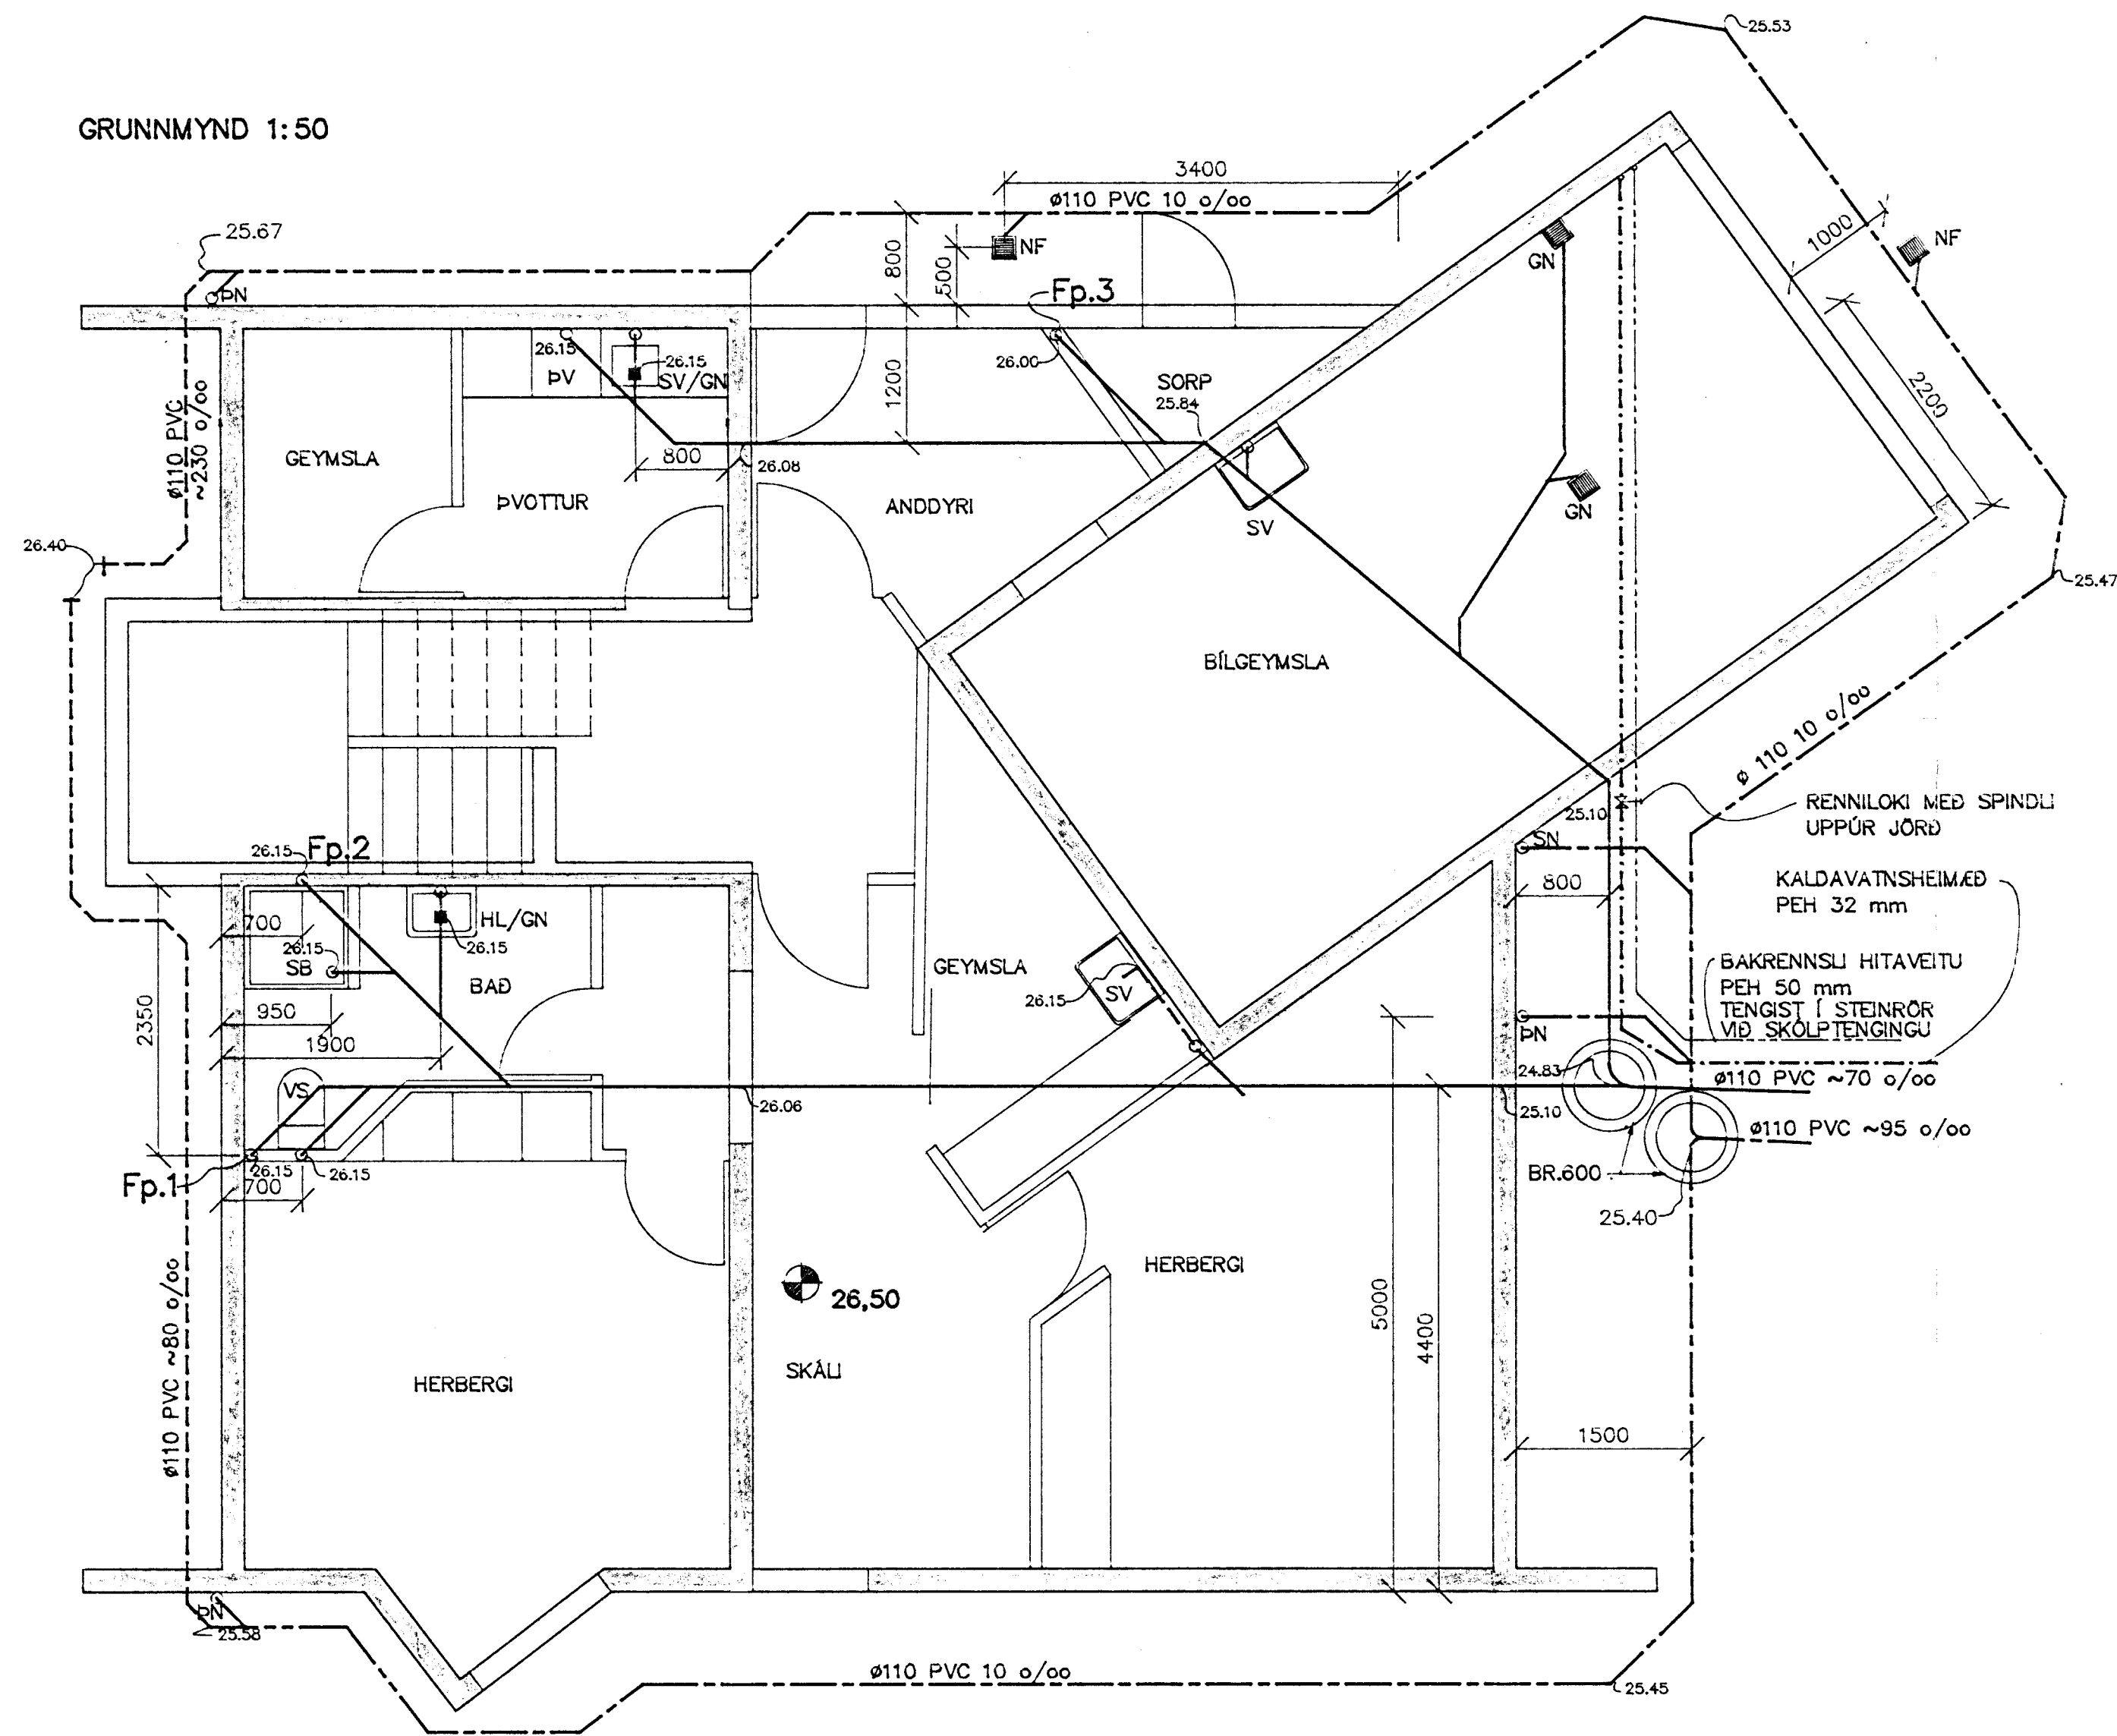

GRUNNMYND 1:50

AFSTÖÐUMYND 1:500

SKÝRINGAR

- MERKIR SKÓPLÖGN ÚR PVC
- - - MERKIR REGNVATNSLOGN ÚR PVC
- - - - MERKIR JARD- OG REGNVATNSLOGN ÚR PVC
- - - - - MERKIR JARDVATNSLOGN ÚR PVC
- - - - - - MERKIR BAKRENNSLU HITAVEITU ÚR PEH
- - - - - - - MERKIR KALDAVATNSHEIMÆMÆÐ ÚR PEH