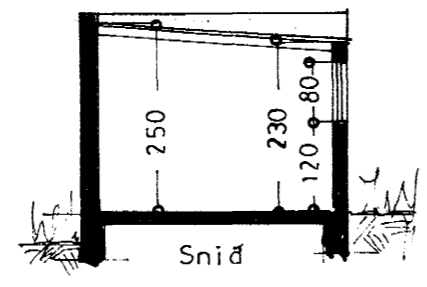

Samantekt 6. liðu
neindar p. 18/10.72
BYGGINGAFLYTTING
Í HAFNARFIRDI
[Signature]

Snid

276 660
STÆRD : 24,1 m² 58,0 m³

NÖNNUSTÍGUR NR.10

BILGEYMSLA

ÚTLIT }
GRUNNMYND } 1:100
SNID }
AFSTÖBUMYND : 1:1000

Hafnarbroti 5. október 1972

[Signature]