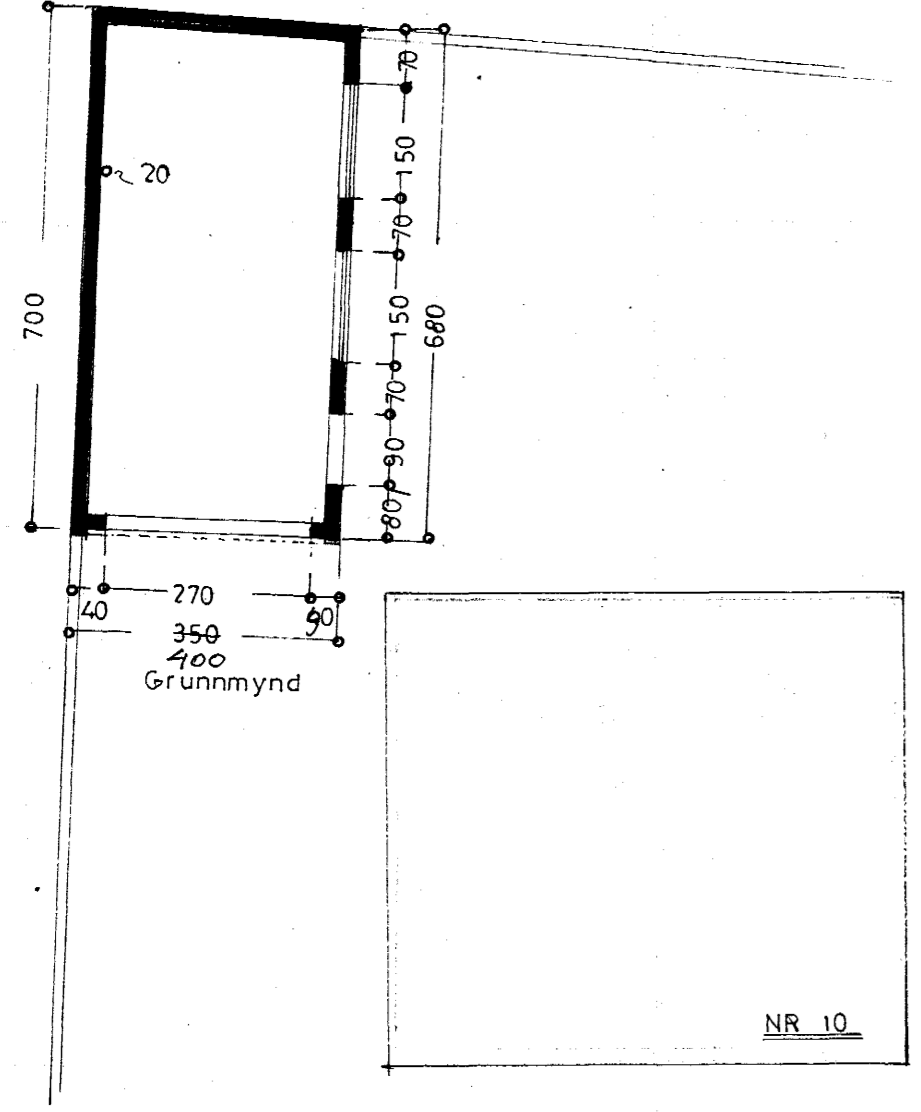

Sudvestur

Grunnmynd

NR 10