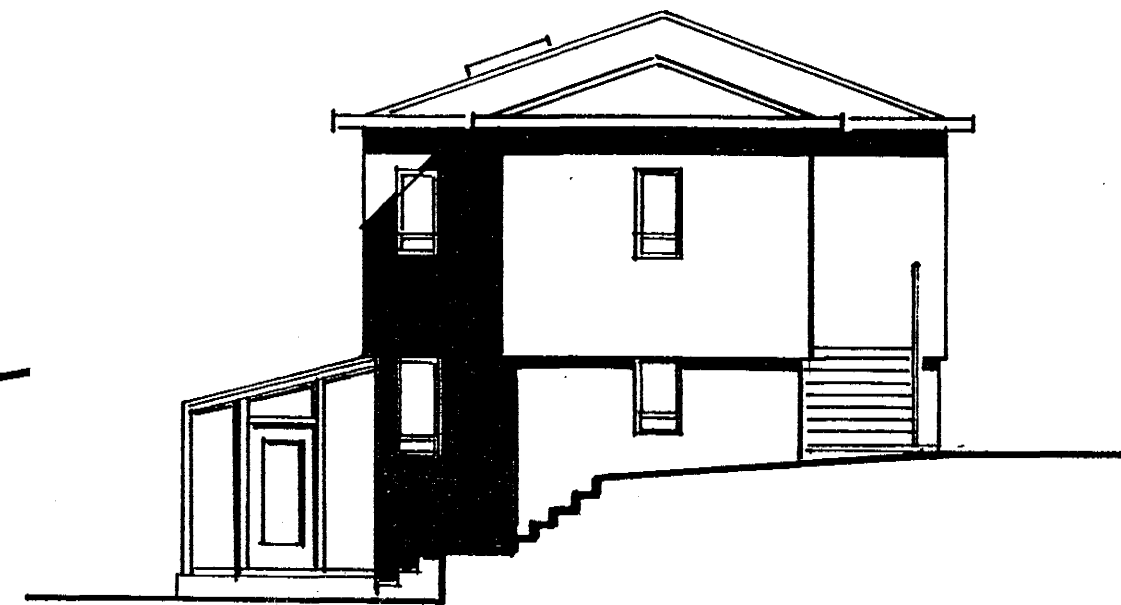

Samþykkt á fundi byggingarnefndar þann

16 SEPT. 1998

Byggingafulltrúinn í Hafnarfirði Erlendur Einarsson

NÚVERANDI HÚS

STÆKKUN

SUÐUR / SKURÐUR C

AUSTUR

AUSTUR

STÆKKUN

NÚVERANDI HÚS

NORÐUR

VESTUR

VESTUR

NÖNNUSTÍGUR 13 220 HAFNARFJÖRÐUR
ÚTLITSMYNDIR MKV. 1:100

SAMÚEL ÖRN ERLINGSSON FAÍ JÚLÍ 1998

Samúel Örn Erlingsson BREYTT SEPT. 1998

TEIKN. NR. 3