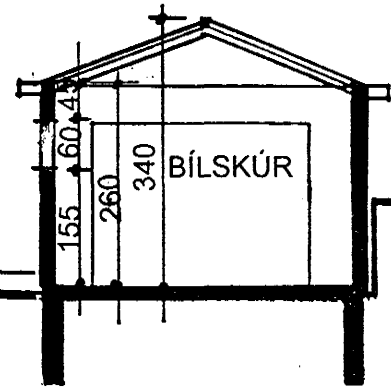

Samþykkt á fundi byggingarnefndar þann

16 SEPT. 1998

Byggingafulltrúinn í Hafnarfirði Erlendur Einarsson

NÚVERANDI HÚS

STÆKKUN

SUÐUR / SKURÐUR C

AUSTUR

AUSTUR

STÆKKUN

NÚVERANDI HÚS

NORÐUR

VESTUR

VESTUR

NÖNNUSTÍGUR 13 220 HAFNARFJÖRÐUR
ÚTLITSMYNDIR MKV. 1:100

SAMÚEL ÖRN ERLINGSSON FAÍ JÚLÍ 1998

Samúel Örn Erlingsson BREYTT SEPT. 1998