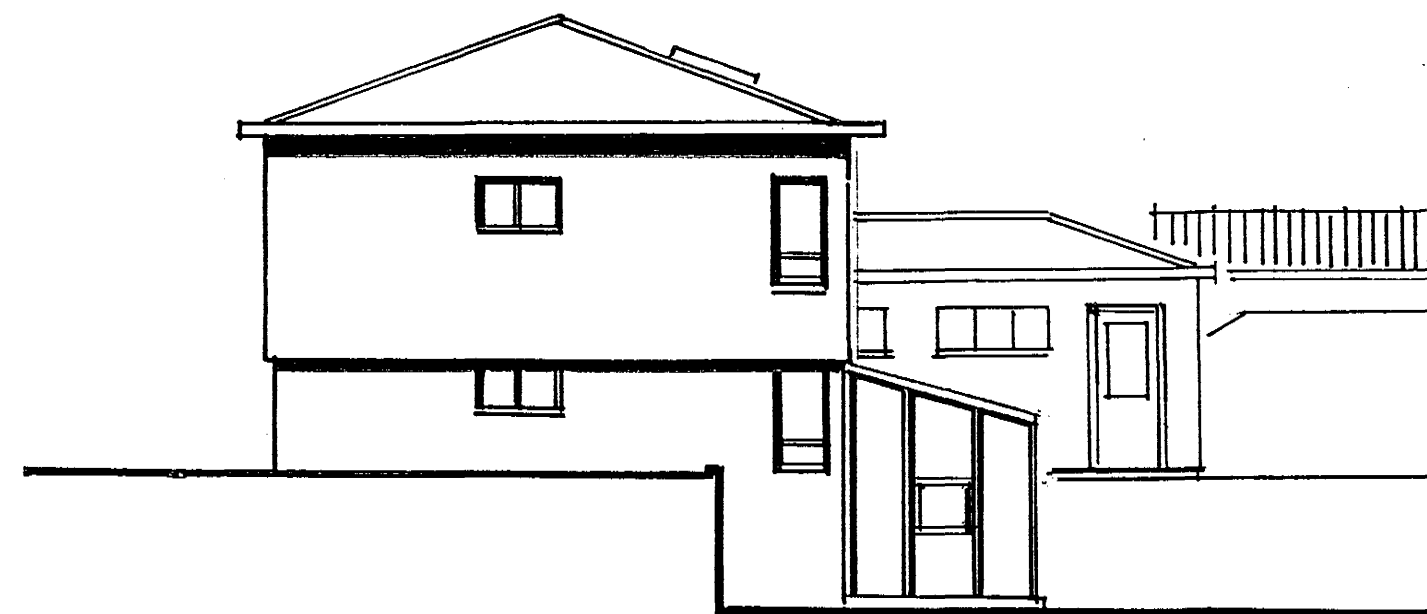

Samþykkt á fundi byggingarnefndar þann

16 SEPT. 1998

Byggingafulltrúinn í Hafnarfirði Erlendur Einarsson

NÚVERANDI HÚS

STÆKKUN

SUÐUR / SKURÐUR C

AUSTUR

AUSTUR

STÆKKUN

NÚVERANDI HÚS

NORÐUR

VESTUR

VESTUR

NÖNNUSTÍGUR 13 220 HAFNARFJÖRÐUR
ÚTLITSMYNDIR MKV. 1:100

SAMÚEL ÖRN ERLINGSSON FAÍ JÚLÍ 1998

Samúel Örn Erlingsson BREYTT SEPT. 1998

TEIKN. NR. 3