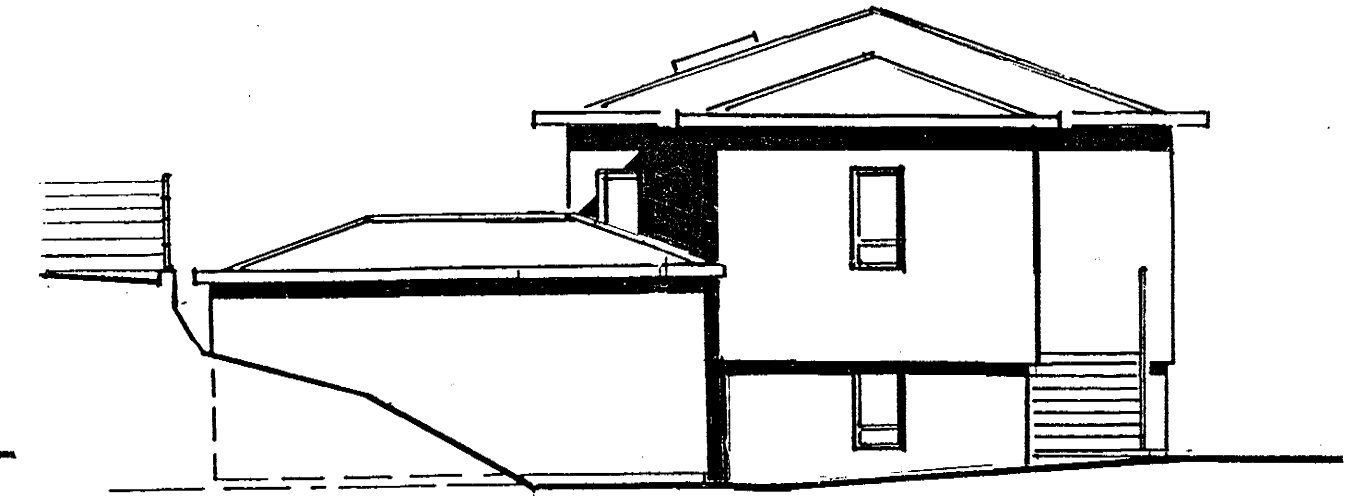

Samþykkt á fundi byggingarnefndar þann

16 SEPT. 1998

Byggingafulltrúinn í Hafnarfirði Erlendur Einarsson

NÚVERANDI HÚS

STÆKKUN

SUÐUR / SKURÐUR C

AUSTUR

AUSTUR