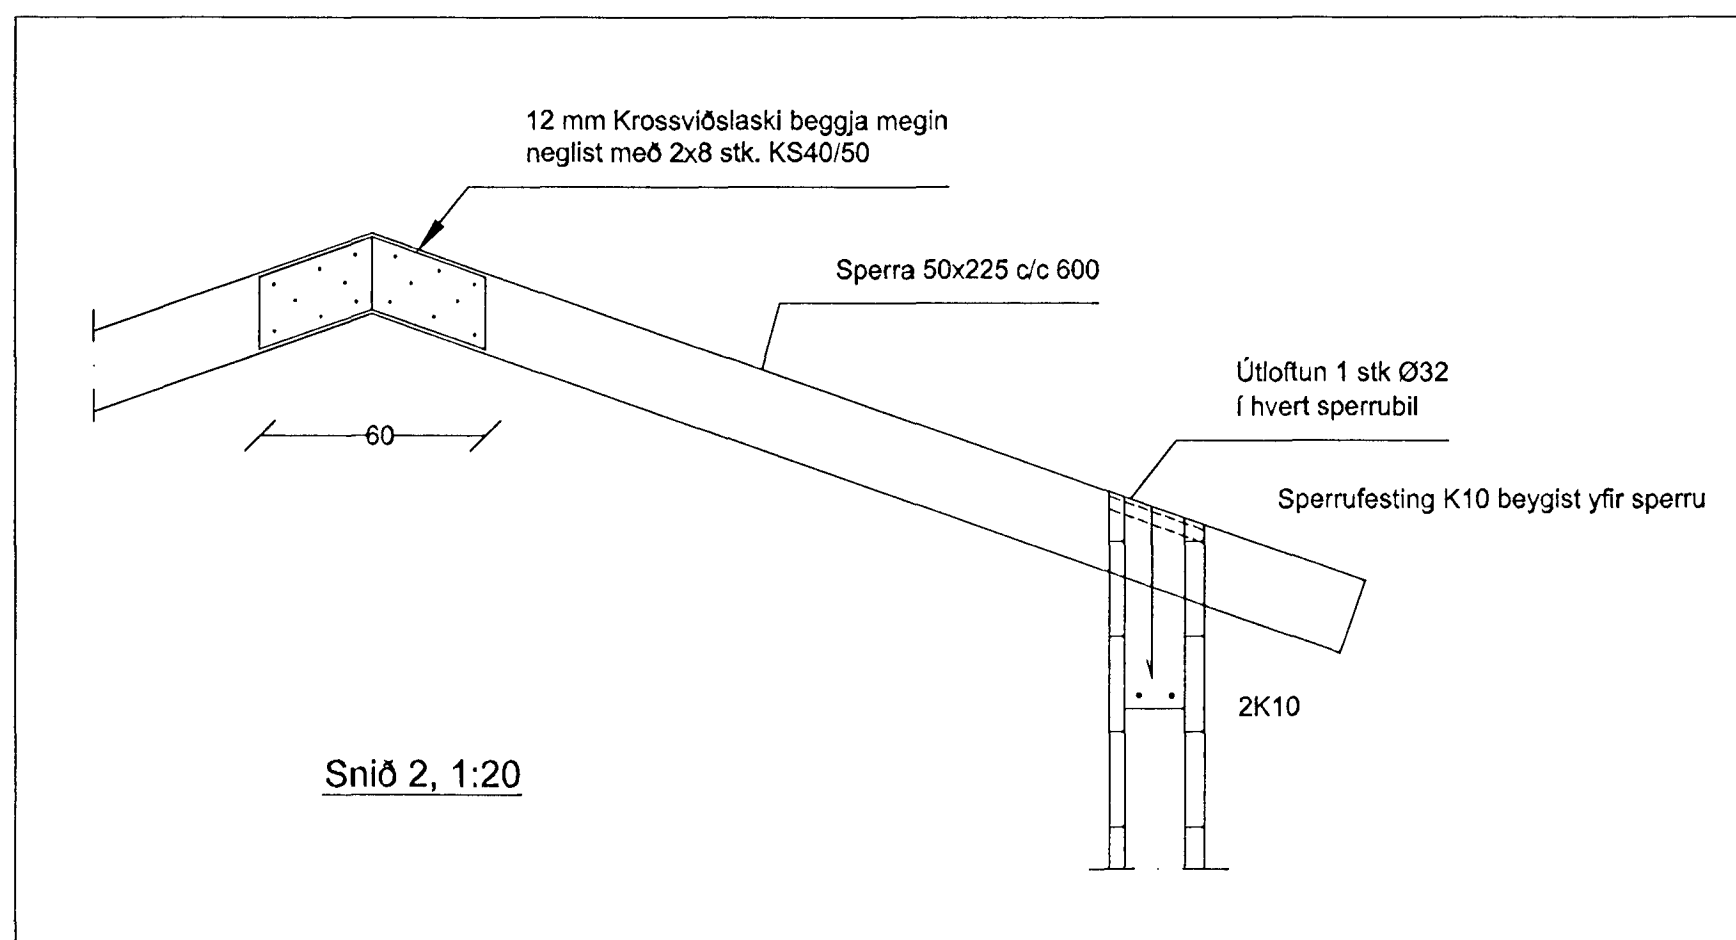

Grunnmynd veggja 1. hæðar og plata yfir 1. hæð. mkv.:1:50

| | | | |
|----------|---|----------|----------------------|
| STADUR: | NÖNNUSTÍGUR 13,220 HAFNARFIRÐI. | BLAÐ NR: | 1-03 |
| SKÝRING: | Veggir 1. hæðar og plata yfir 1. hæð. Snið í veggi og þakvirki. | KVARDI: | 1:50,1:20 |
| | | REIKN: | Sigurbj. Hall. |
| | | TEIKN: | Sigurbj. Hall. |
| | | DAGS: | 8. '99 |
| SAMP: | <i>Sigurbj. Hall</i> | VERK NR: | nönnust13-nönnust103 |