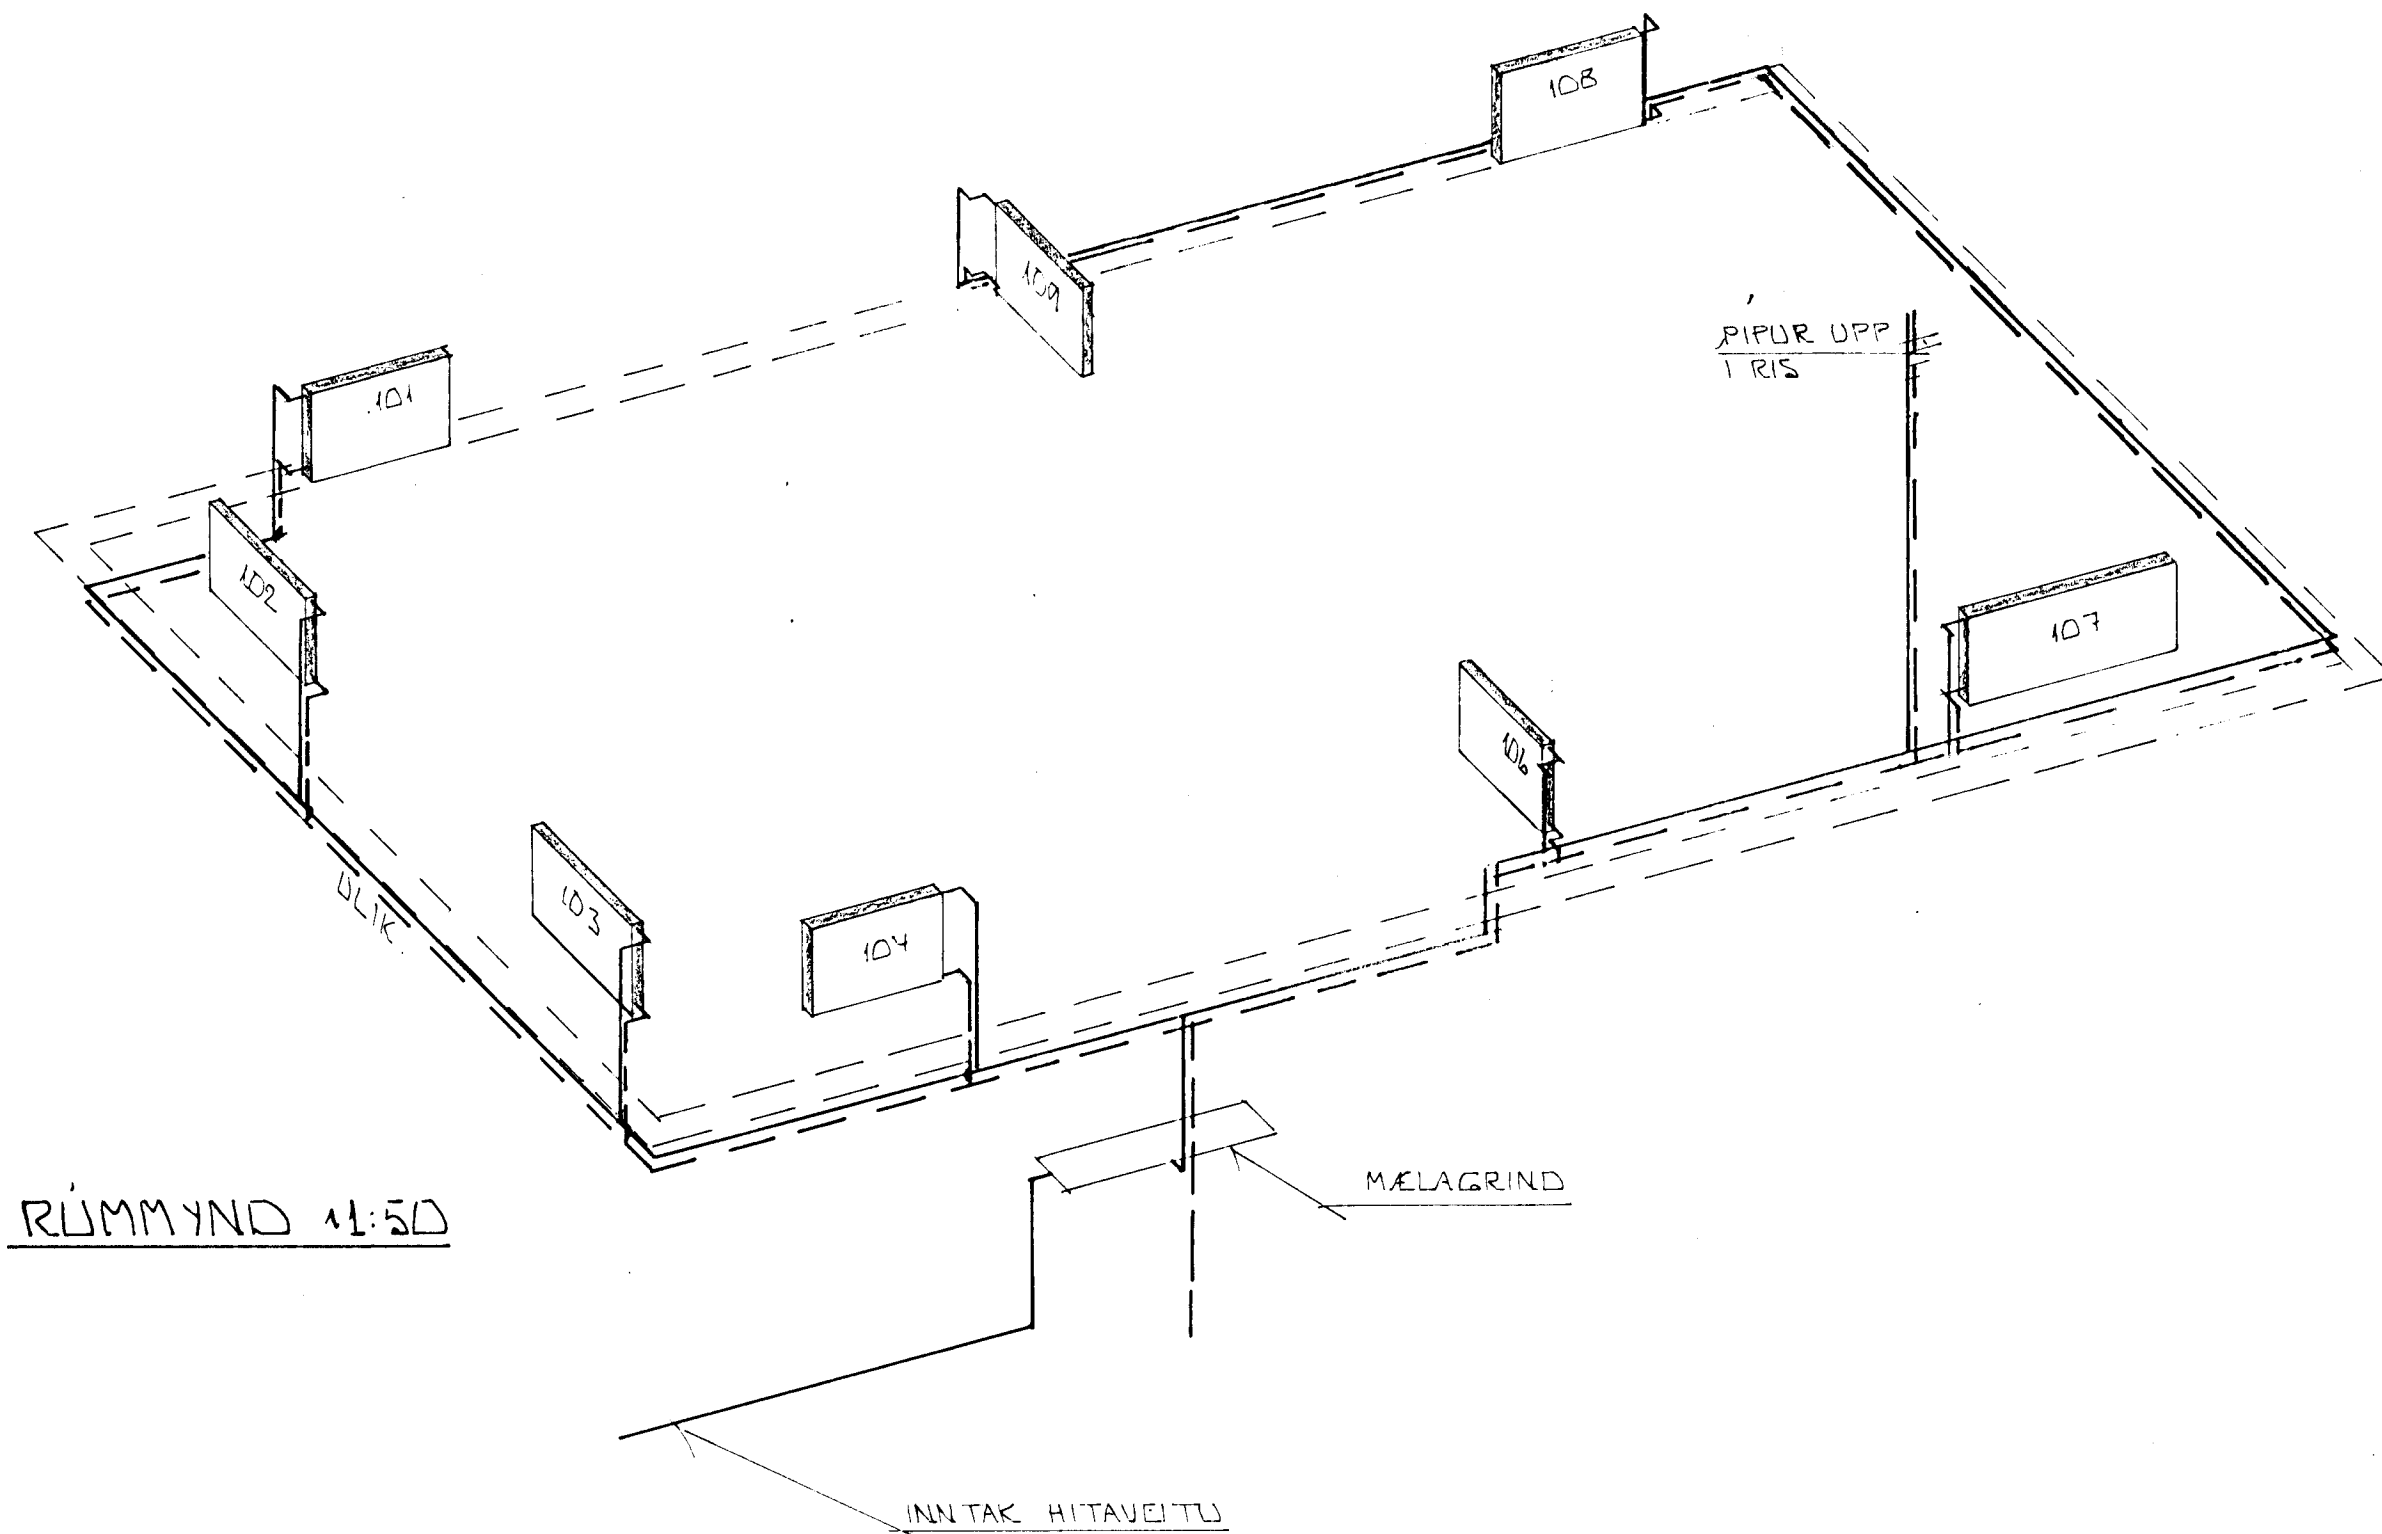

GRUNNMYND 1. HÆÐ 1:50

GRUNNMYND KJALLARA 1:50

RUMMYND 1:50

BR. NR.	DAGS	EBLI BREVTINGAR	SIGN.
		NÖNNUSTÍGUR 2 HAFNARFJÆRÐI	DAGS. OKT '86
		HITALAGNIR: GRUNNMYNÐIR - RUMMYNÐ	HANNAÐ
		MELIKV. 1:50	TEIKNARÐ.
		SIGURÐUR ÞORLEIFSSON TEKNIFRÆÐINGUR F.T.F.I.	VERK NR. 8627
		STRANDGÖTU 11 HAFNARFJÆRÐI SÍMI 54751	BLAÐ NR. 2-01