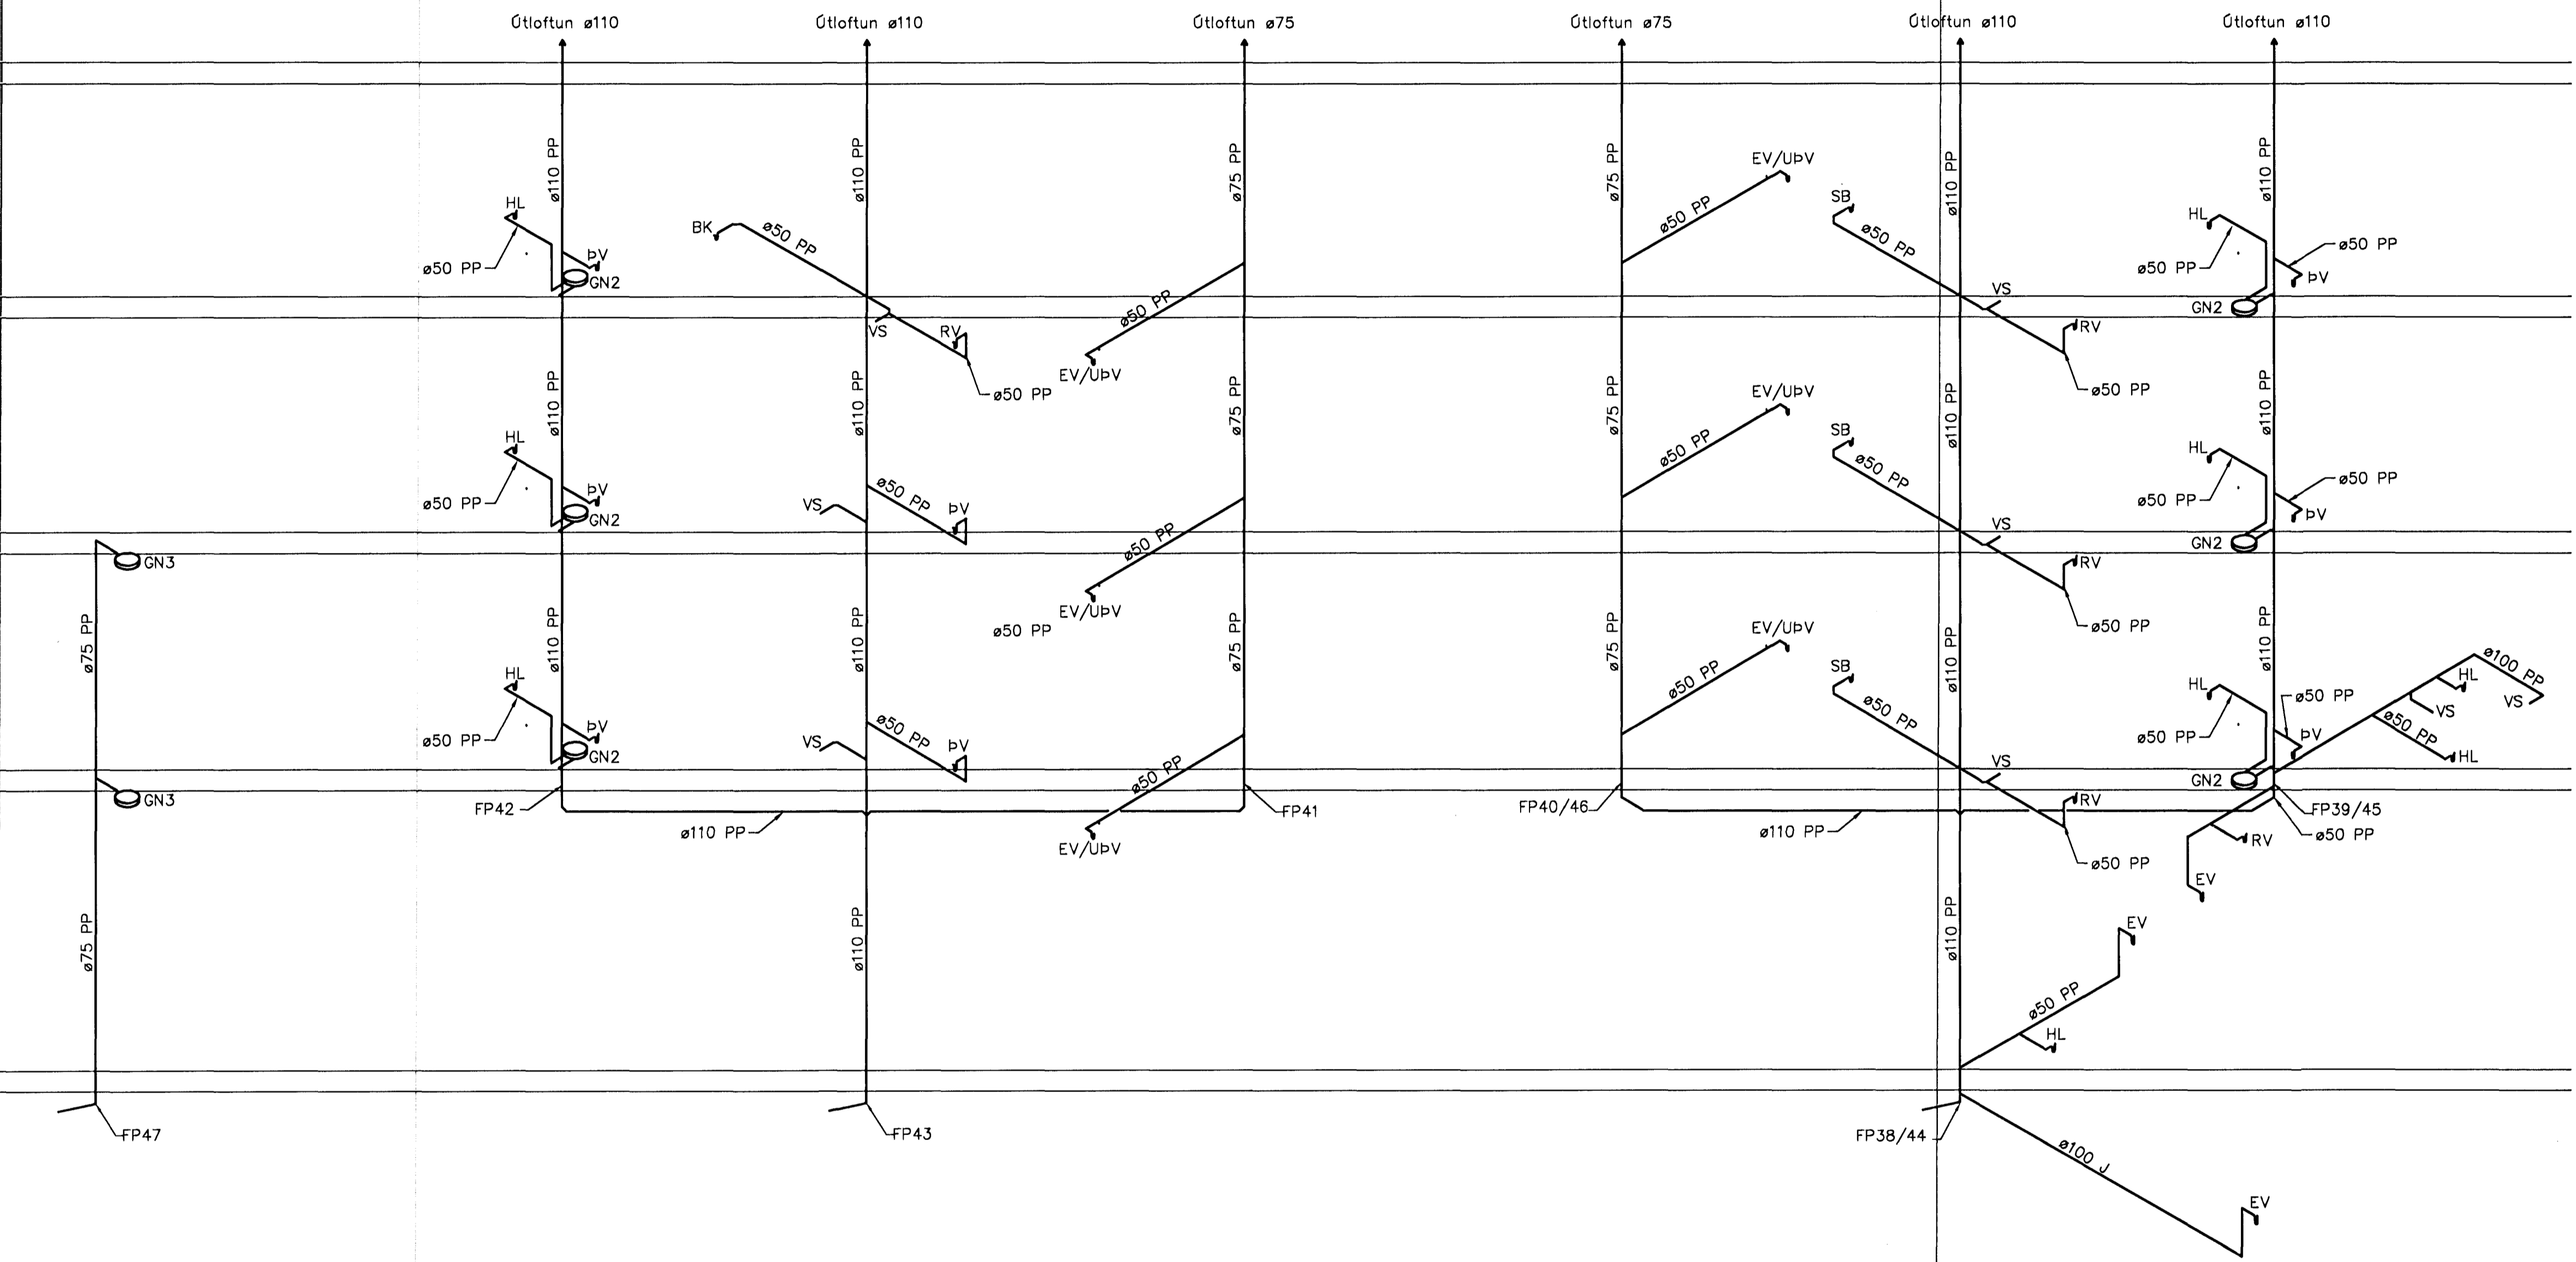

Þak

5. hæð

4. hæð

3. hæð

2. hæð

1. hæð

Kjallari

Alfríður Þórunn
Kt. 080152-4428

Lykilmynd

www.verkis.is - sími: +354 422 8000

SAMÞYKKT: *Alfríður Þórunn*

B 2012-07-25 Nýtt skipulag SJ AS KME AS
A 2007-11-18 Sturtur í stað baðkara SæJ SæJ HoH GA

2008-10-19 VERKTEIKNING FJ FJ SHH

ÚTG DAGS SKÝRINGAR TEIK HANN RYNT SAMÞ

NORÐURBAKKI 1 OG 3
Frárennslislagir
Rúmmynd stamma

VERKIFANG 5275 TEIKNING P-80-07 B

STOFN FP47

STOFN FP42

STOFN FP43

STOFN FP41

STOFN FP46

STOFN FP38/44

STOFN FP39/45