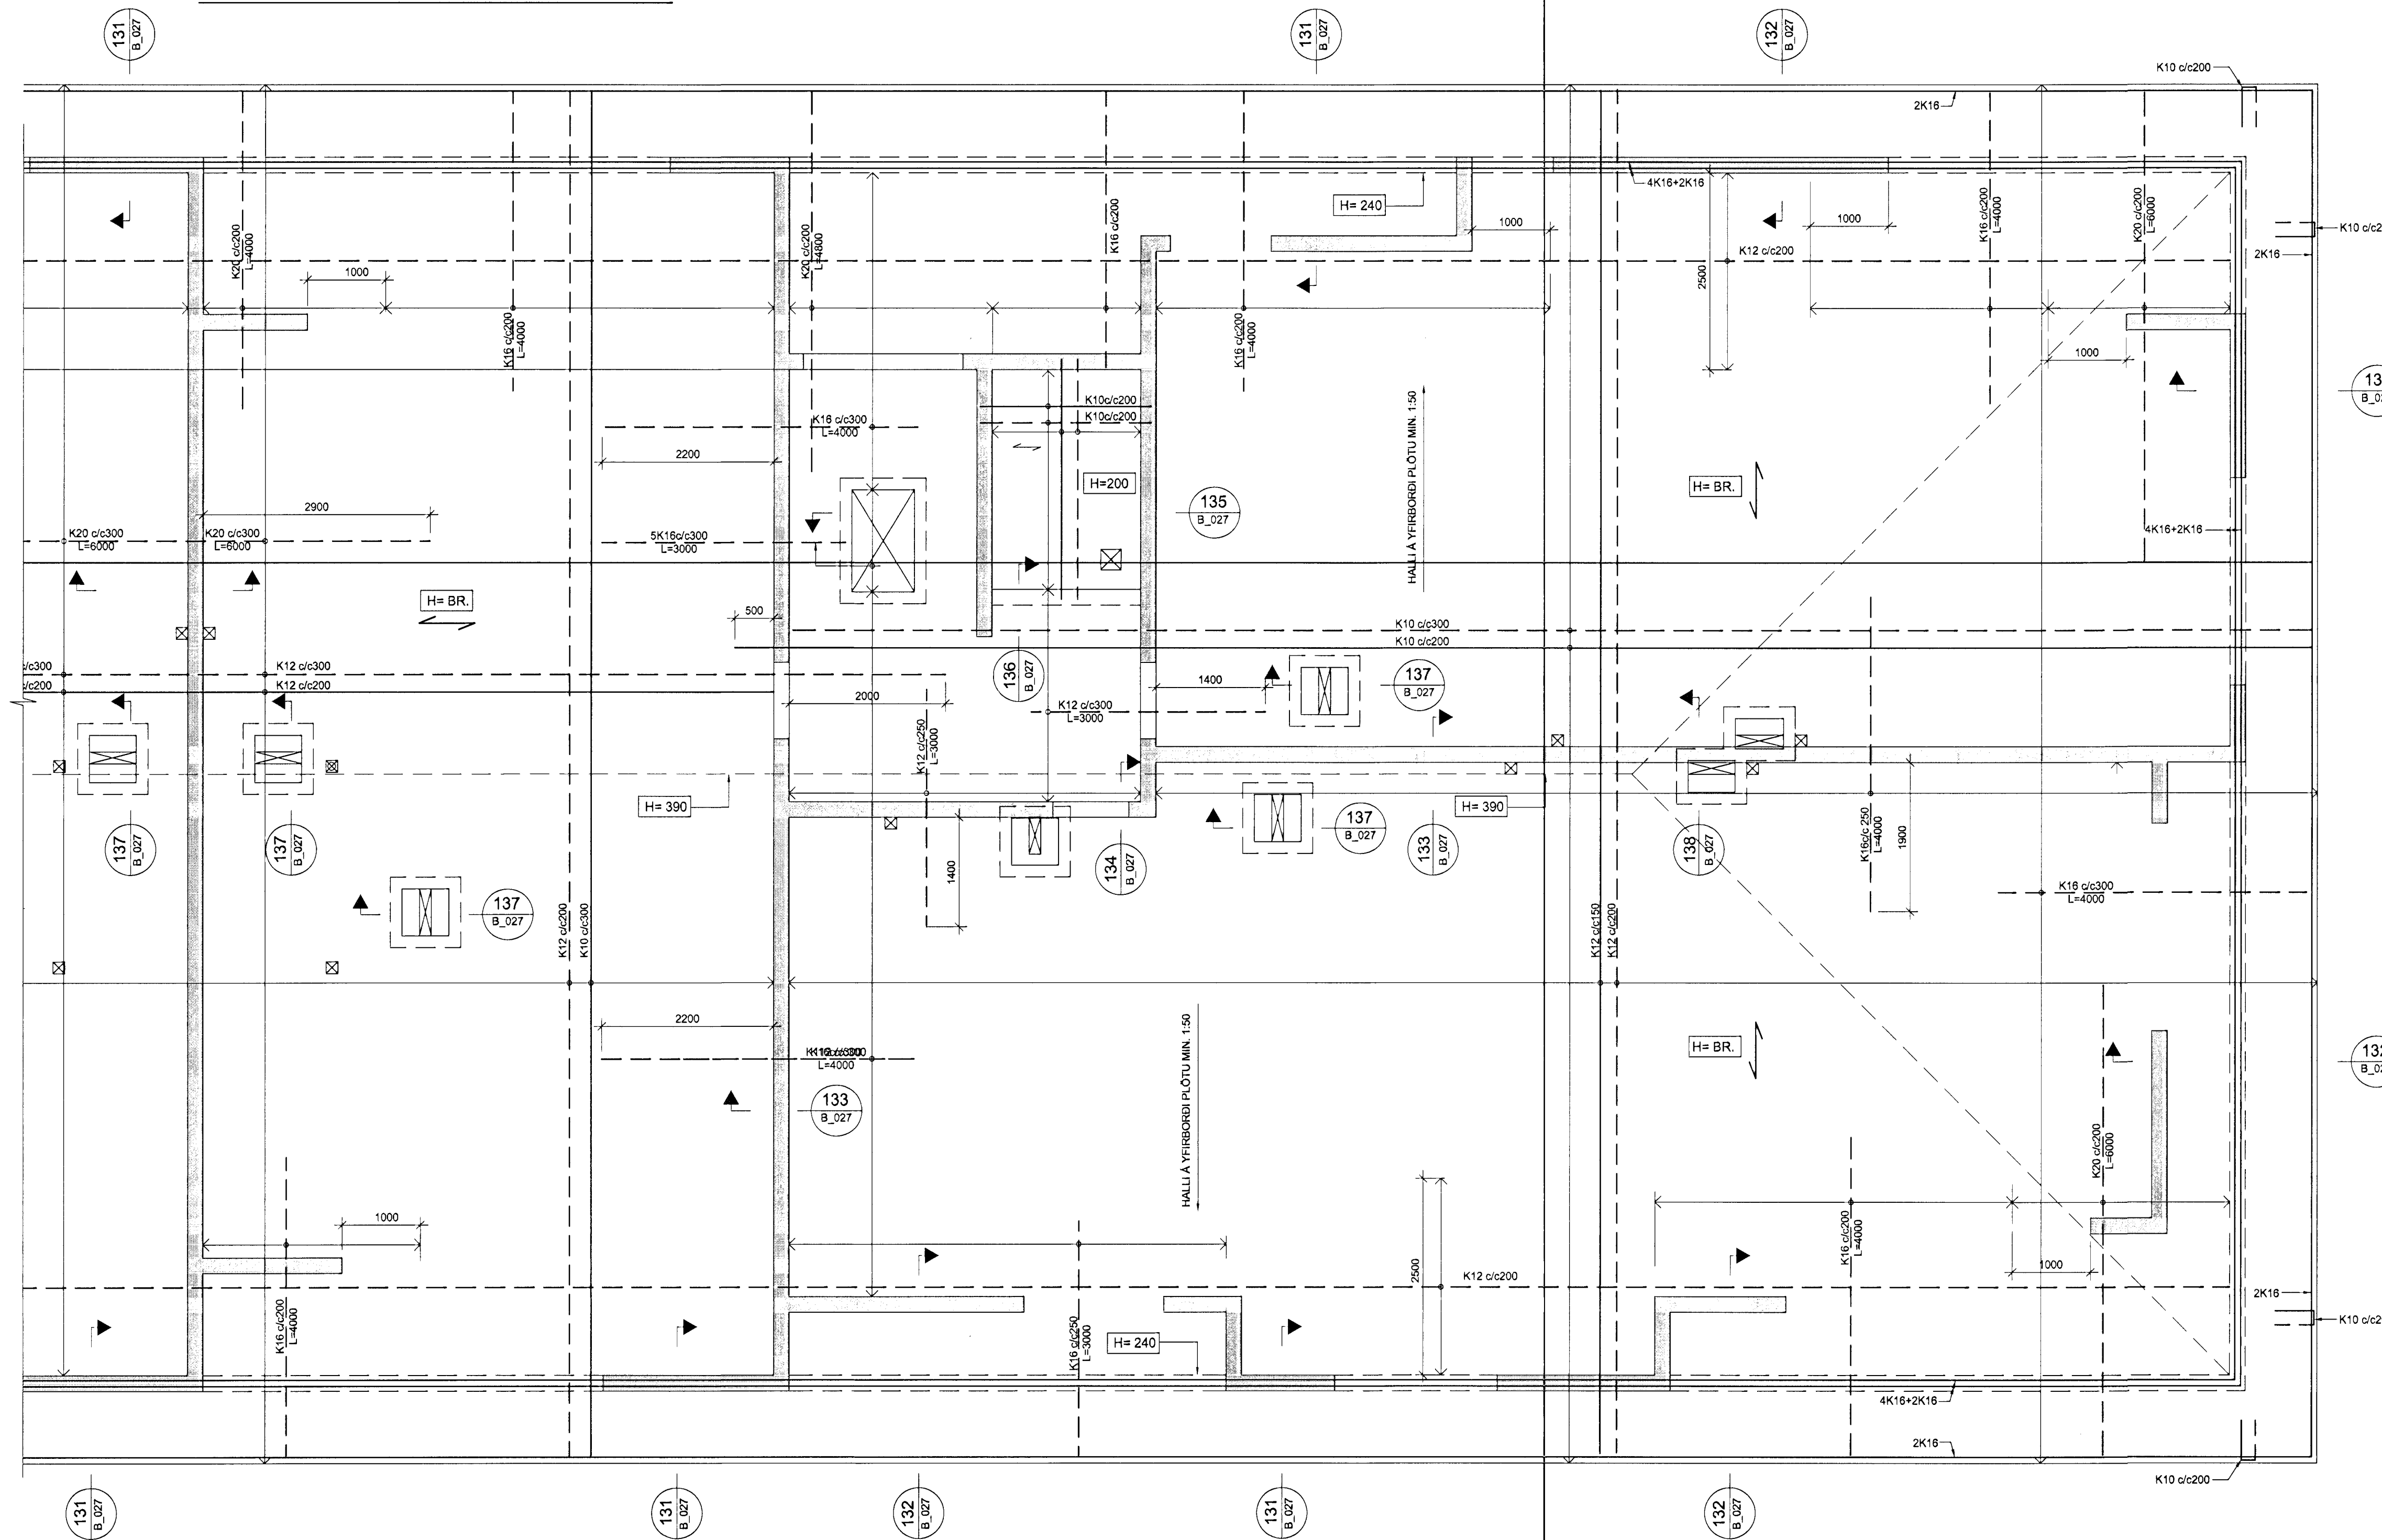

HÚS 21a - PLATA YFIR 5. HÆÐ - 1:50

Samþykkt þann

27. júlí 2012

ARTUN SAMRÆMINGA-ÖSKJÓLD
BATTERÍÐ | ARKITEKTAR