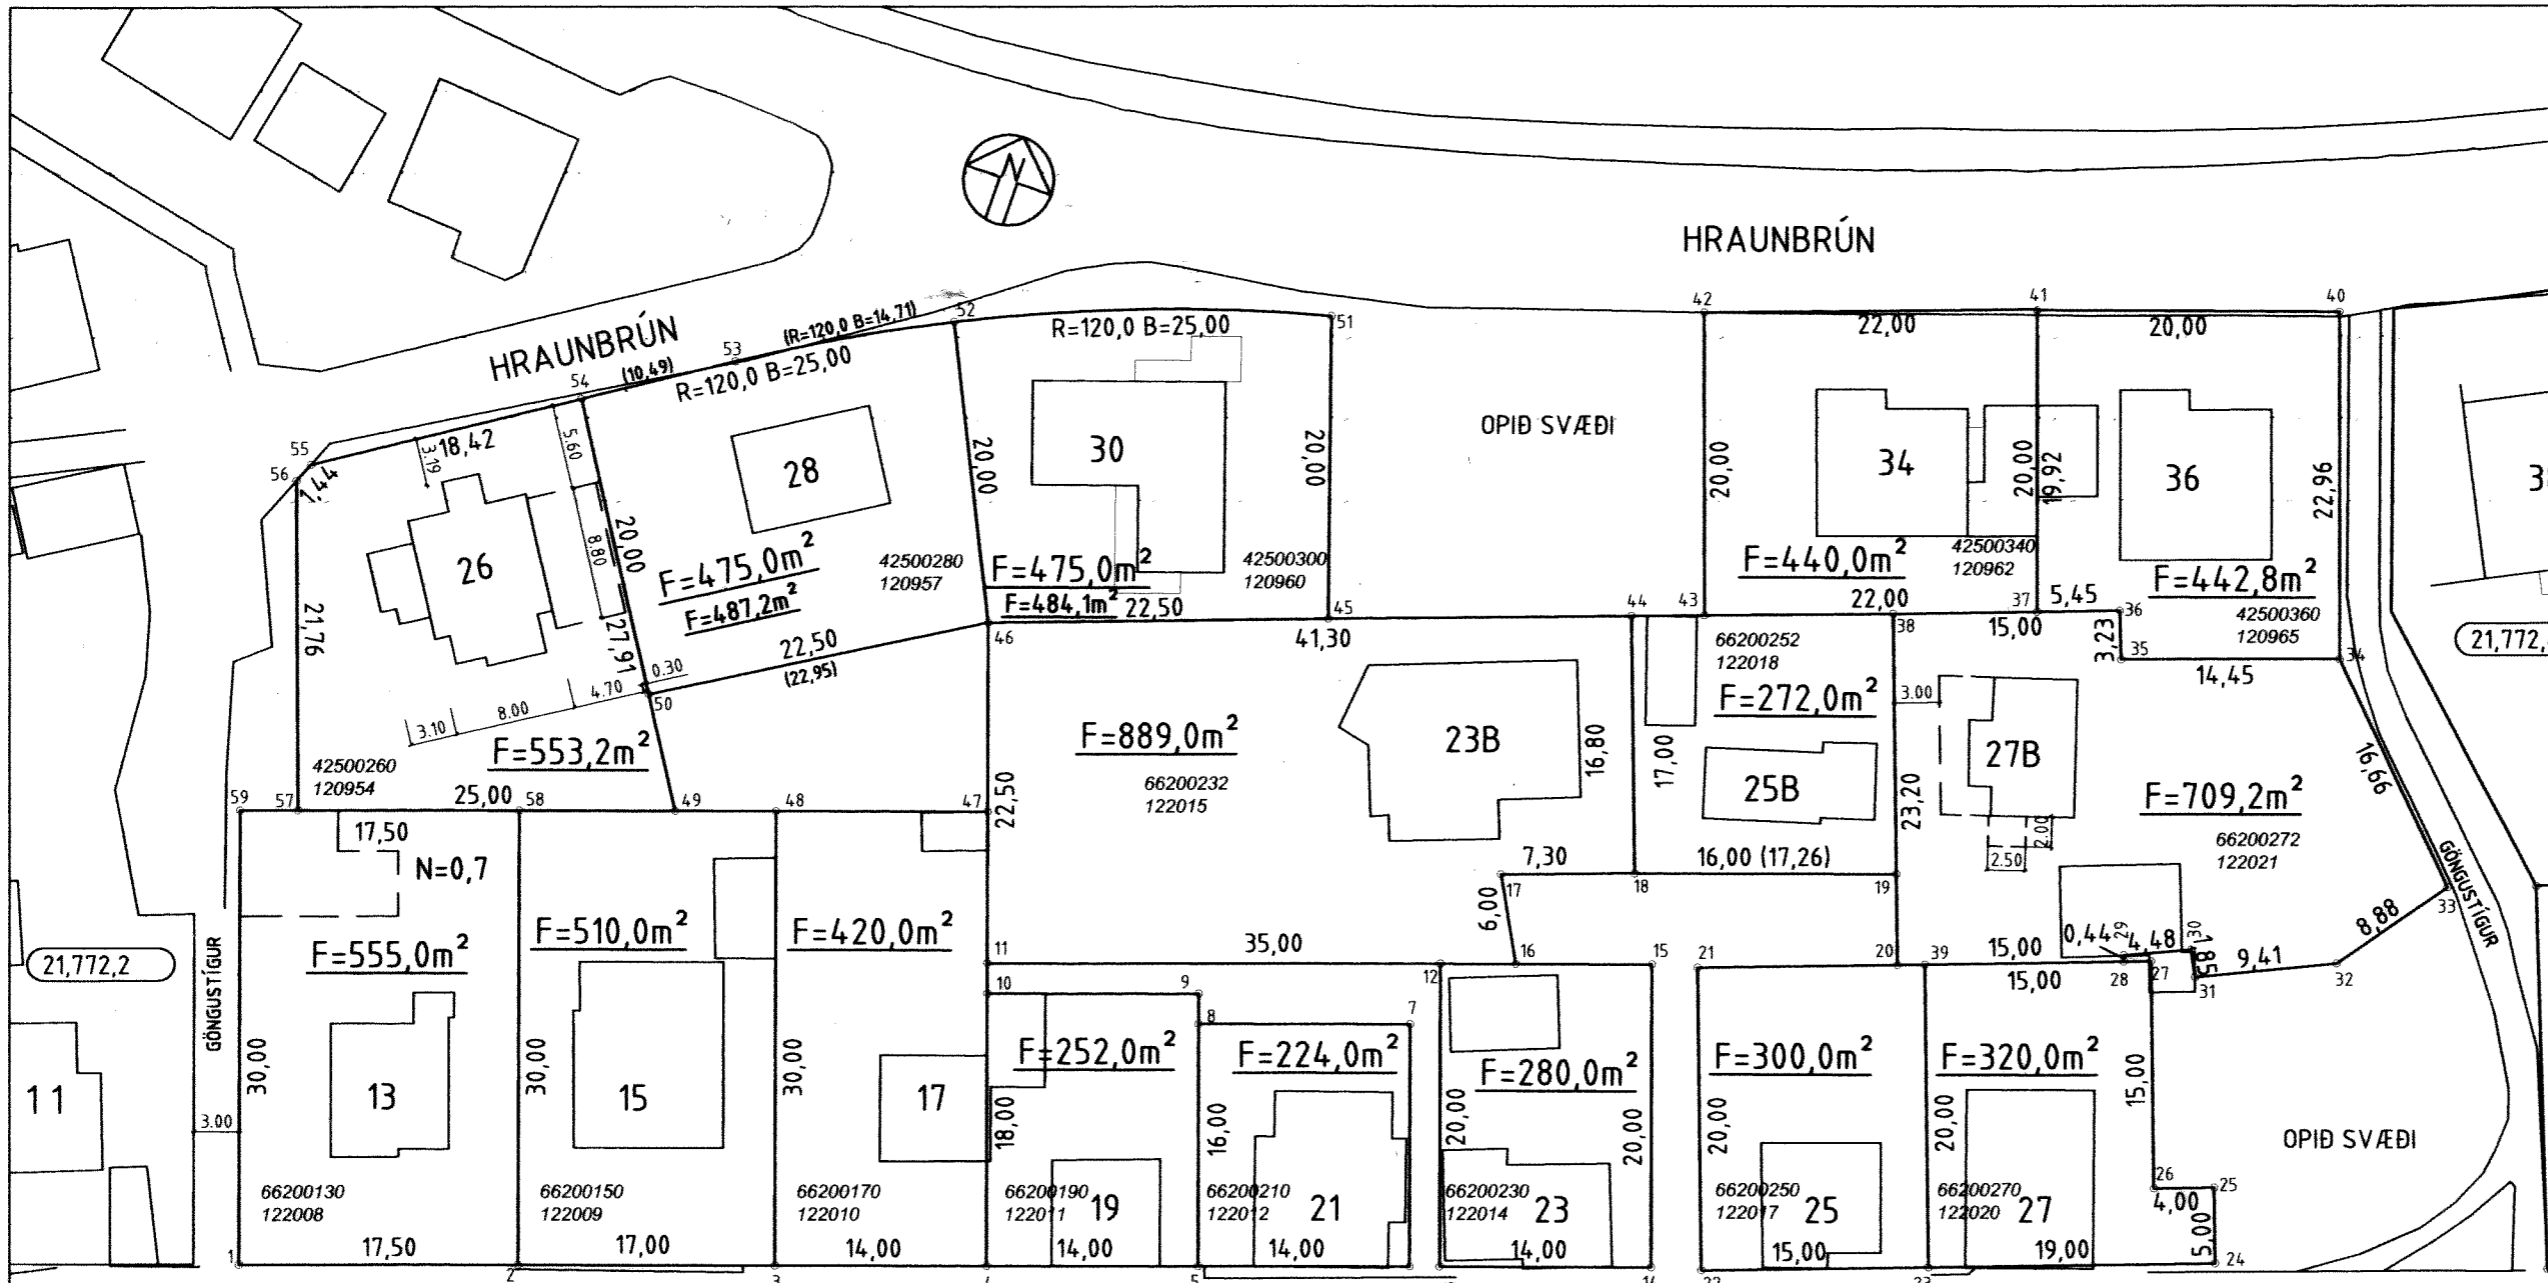

# HNITASKRÁ:

x	y	pkt.
355606.111	399975.221	1
355623.589	399981.288	2
355639.649	399986.863	3
355652.875	399991.454	4
355666.102	399996.045	5
355679.328	400000.637	6
355674.081	400015.752	7
355660.855	400011.161	8
355660.199	400013.050	9
355646.972	400008.459	10
355646.317	400010.349	11
355674.658	400020.187	12
355681.217	400001.292	13
355694.443	400005.884	14
355687.885	400024.778	15
355679.382	400021.827	16
355676.495	400027.087	17
355684.819	400030.065	18
355701.127	400035.726	19
355703.182	400030.090	20
355690.787	400025.569	21
355697.639	400006.778	22
355711.732	400011.917	23
355729.583	400018.426	24
355727.870	400023.124	25
355724.112	400021.753	26
355718.973	400035.846	27
355717.275	400035.229	28
355717.125	400035.641	29
355721.226	400037.453	30
355722.077	400035.810	31
355730.608	400039.774	32
355735.850	400046.942	33
355724.130	400058.777	34
355710.489	400054.009	35
355709.326	400057.025	36
355704.202	400055.156	37
355695.234	400051.886	38
355704.880	400030.707	39
355716.514	400080.441	40
355697.595	400073.951	41
355676.882	400066.537	42
355683.515	400047.668	43
355678.994	400046.036	44
355660.106	400039.233	45
355638.938	400031.605	46
355643.037	400019.796	47
355629.811	400015.205	48
355623.526	400013.023	49
355619.310	400019.719	50
355653.678	400058.172	51
355630.234	400049.612	52
355617.445	400042.364	53
355608.653	400036.644	54
355593.171	400026.660	55
355592.610	400025.328	56
355599.908	400004.825	57
355613.751	400009.630	58
355596.273	400003.563	59

## SKÝRINGAR:

- BYGGINGARREITUR
- ÚTLÍNUR BYGGINGA
- F FLATARMÁL LÓÐAR
- 7 NÚMER LÓÐAR
- s10 HORNÞUNKTAR LÓÐA
- 10000010 ÞJÓÐSKRÁRNÚMER
- 180351 LANDNÚMER
- 23,221,1 STGR.NÚMER AÐLIGGJANDI LÓÐABLAÐA