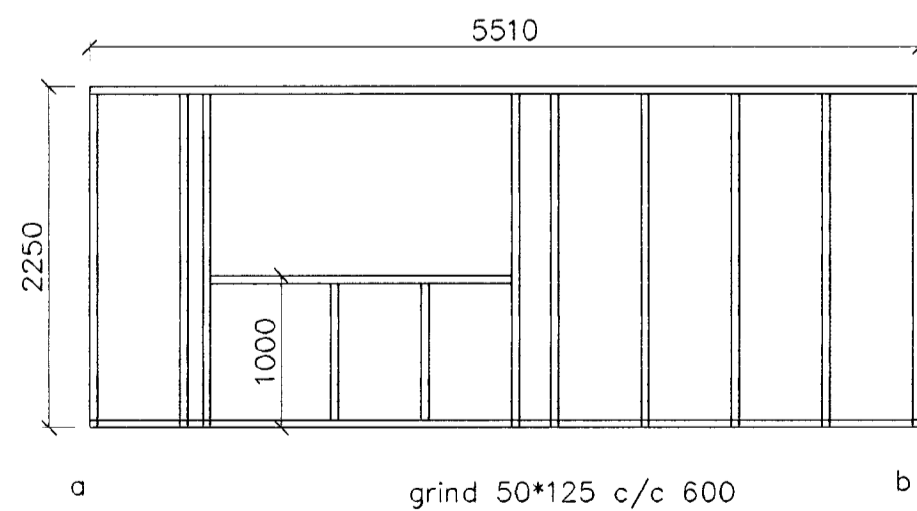

sperrur 50x225 c/c600

grind 50*125 c/c 600

ÁSÝND-AUSTUR

grind 50*125 c/c 600

ÁSÝND-VESTUR

SNID OG SÉRMYND SJÁ BL NR. 1-03

GRUNNMYND 1:50

ÁSÝND-NORÐUR

grind 50*125 c/c 600

ÁSÝND-SUÐUR

Br.	Dags.	Eðli breytinga	Sign

Norðurbraut 13
Hafnarfirði

Þakvirki-ásýndir

mælikv: 1/50

DAGS. ágúst 1999

VERK NR.