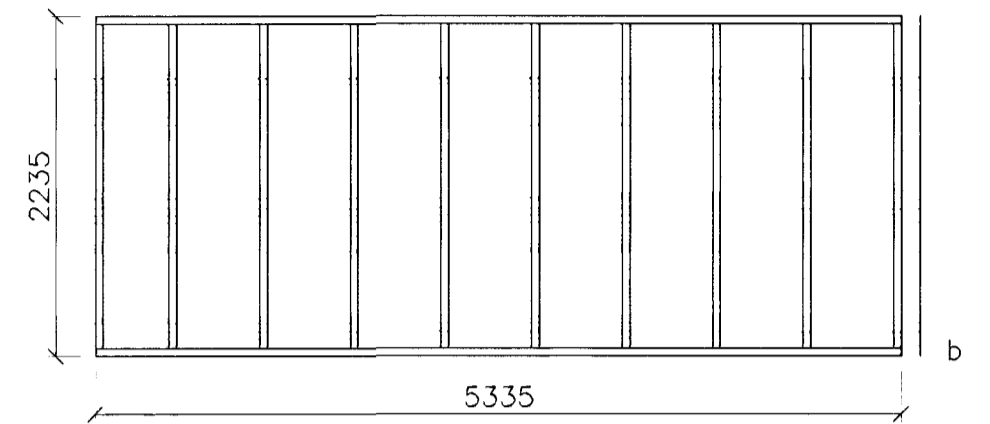

sperrur 50x225 c/c600

grind 50*125 c/c 600

ÁSÝND-AUSTUR

grind 50*125 c/c 600

ÁSÝND-VESTUR

SNID OG SÉRMYND SJÁ BL NR. 1-03

GRUNNMYND 1:50

ÁSÝND-NORÐUR

grind 50*125 c/c 600

ÁSÝND-SUÐUR

Br.	Dags.	Eðli breytinga	Sign

Norðurbraut 13
Hafnarfirði

Þakvirki-ásýndir

mælikv: 1/50

DAGS. ágúst 1999

VERK NR.