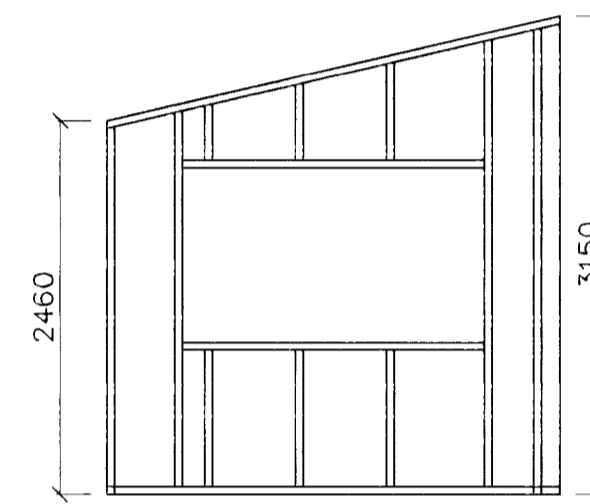

sperrur 50x225 c/c600

grind 50*125 c/c 600

ÁSÝND-AUSTUR

grind 50*125 c/c 600

ÁSÝND-VESTUR

SNID OG SÉRMYND SJÁ BL NR. 1-03

GRUNNMYND 1:50

ÁSÝND-NORÐUR

grind 50*125 c/c 600

ÁSÝND-SUÐUR

Br.	Dags.	Eðli breytinga	Sign

Norðurbraut 13
Hafnarfirði

Þakvirki-ásýndir

mælikv: 1/50

DAGS. ágúst 1999

VERK NR.