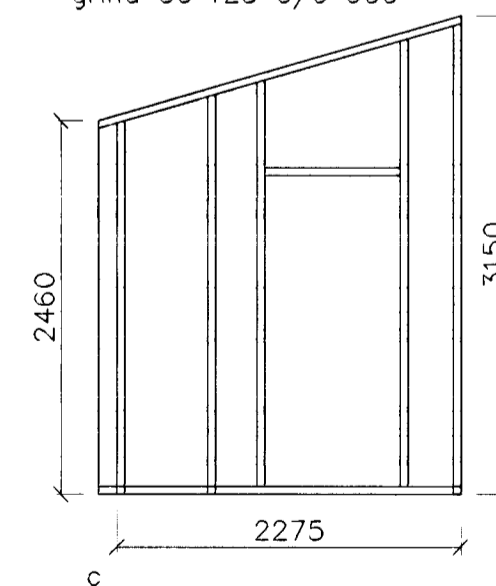

sperrur 50x225 c/c600

grind 50*125 c/c 600

ÁSÝND-AUSTUR

grind 50*125 c/c 600

ÁSÝND-VESTUR

SNID OG SÉRMYND SJÁ BL NR. 1-03

GRUNNMYND 1:50

ÁSÝND-NORÐUR

grind 50*125 c/c 600

ÁSÝND-SUÐUR

Br.	Dags.	Eðli breytinga	Sign

Norðurbraut 13
Hafnarfirði

Þakvirki-ásýndir

mælikv: 1/50

DAGS. ágúst 1999

VERK NR.