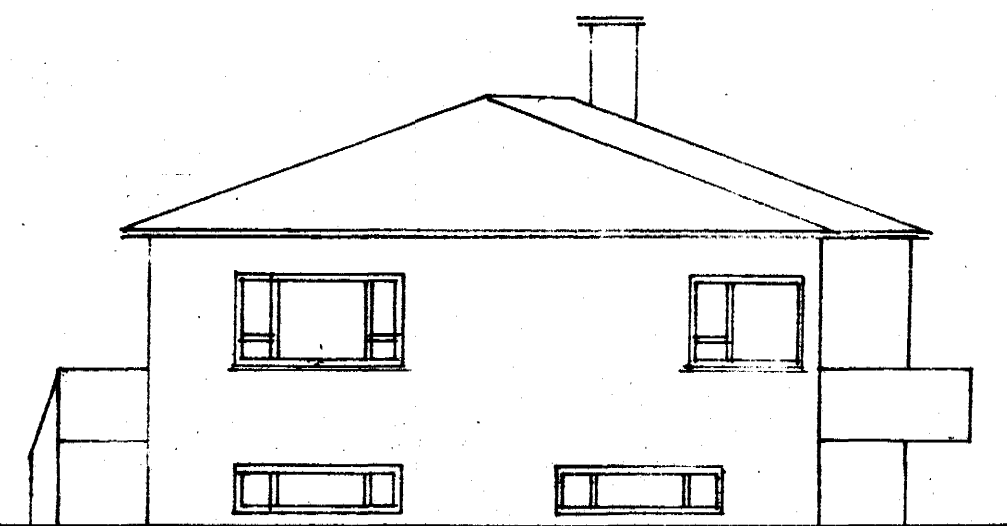

Gambykkt á fundi bygginga-
nufndar þ. 31/10 1973

24/11/76

BYGGINGAFLUTRÚINN

Í NARNADEPDI

E. Sigurðsson

IBÚÐARHÚSÍÐ N^o. 15 VÍÐ NORDURBRAUT

MELIKVARDI 1:100

NORDUR.

GÖTUHLÍÐ.

VESTUR.

1.

1.

6m²
16m²

NORDUR.

GÖTUHLÍÐ.

VESTUR.