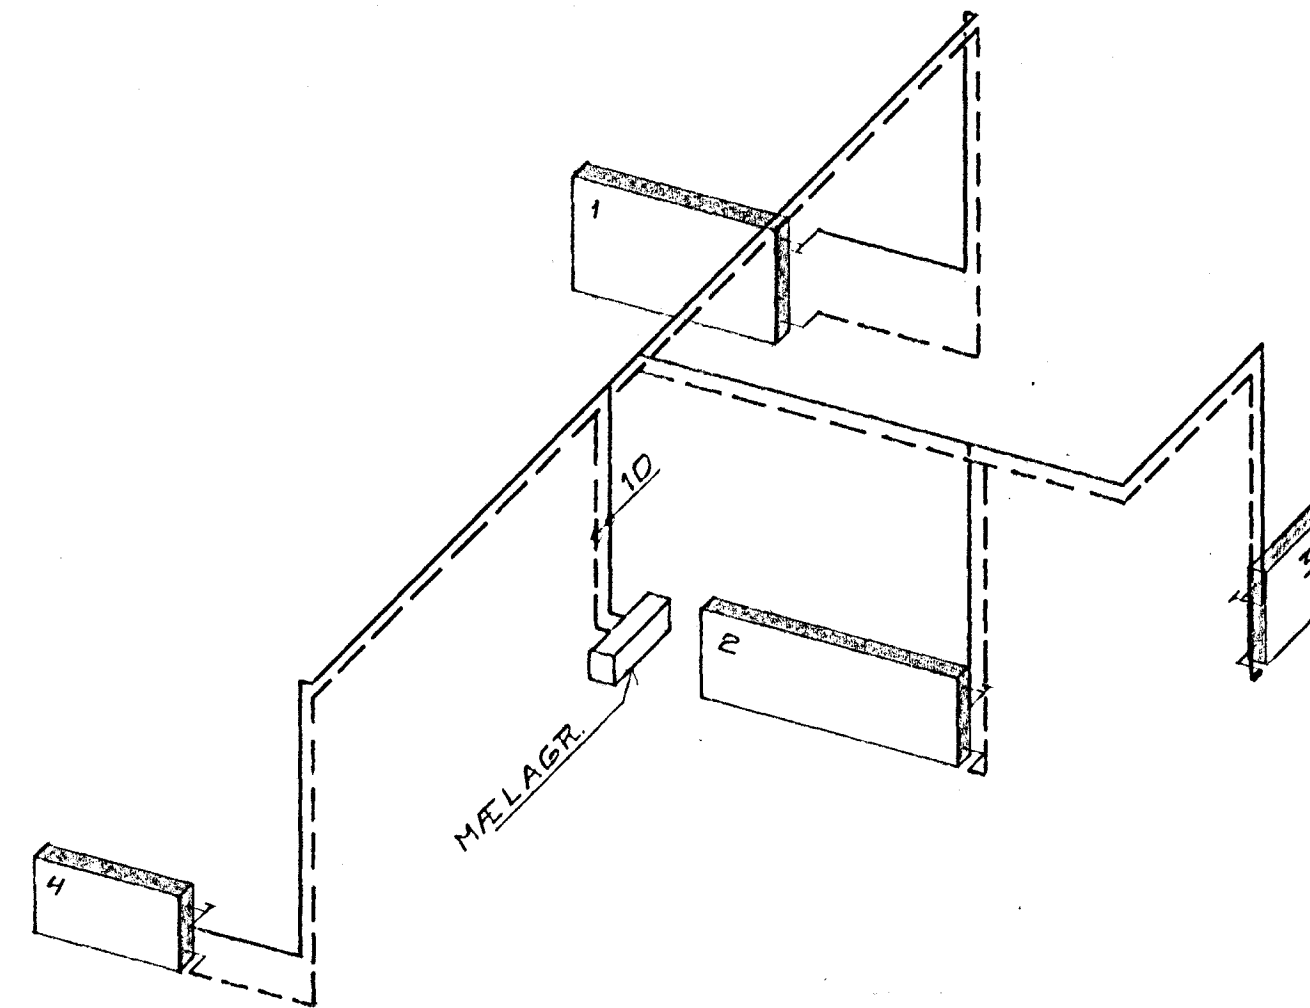

GRUNNMYND JARÐHÆÐAR ~ 1:50

RÚMMYND HITALAGNA ~ 1:50

VALDIR ÖFNAR: PLÖTUÖFNAR H/F

NR.	TEGUND	AFKÖST (KCAL)	HÆÐ (CM)	LENGD (CM)	TENGIUG
1	P2	1159	74	140	CD
2	PC1	958	59	180	AB
3	P1	250	59	60	CD
4	PC3	1170	50	100	AB