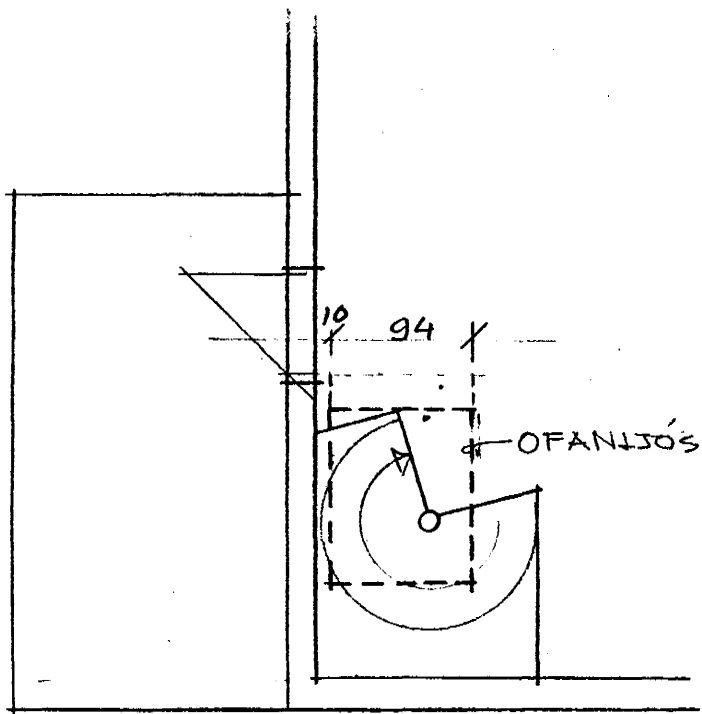

Samþykkt á fundi bygginga-
nefndar þ. 28/6 19 90

BYGGINGAUFULLTRÚINN
Í HAFNARFIRÐI

GRUNNMYND 1:50

ÚTLIT - BAKHLIÐ 1:100

TEIKNISTOFAN SUÐURGÖTU 14 220 HAFNARFJÖRÐUR
PÁLL V. BJARNASON ARKITEKT FAÍ SÍMI 54355

151.01

NORÐURBRAUT 24. HAFNARFIRÐI - ÞAKGLUGGI

ÚTLIT

Páll V. Bjarnason

DAGS.	MÁÍ 1990
KVARDI	1:100
HANNAÐ	P.V.B.
TEIKNAD	A.E.
YFIRF.	P.V.B.