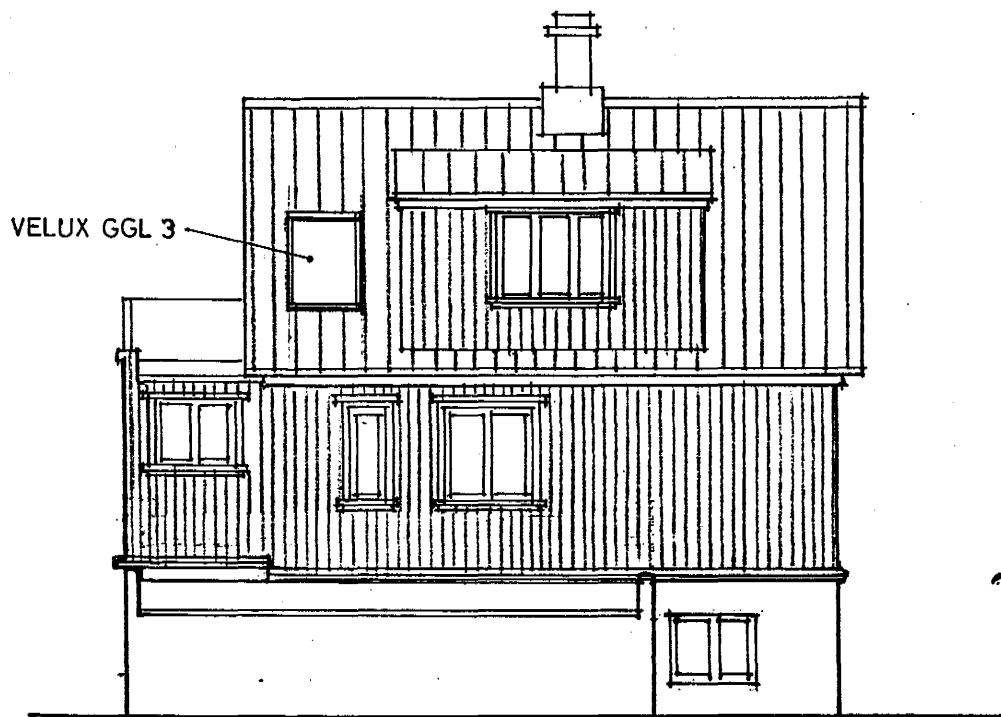

Samþykkt á fundi bygginga-
nefndar þ. 28/6 19 90

BYGGINGAUFULLTRÚINN
Í HAFNARFIRÐI

GRUNNMYND 1:50

ÚTLIT - BAKHLIÐ 1:100

TEIKNISTOFAN SUÐURGÖTU 14 220 HAFNARFJÖRÐUR
PÁLL V. BJARNASON ARKITEKT FAÍ SÍMI 54355