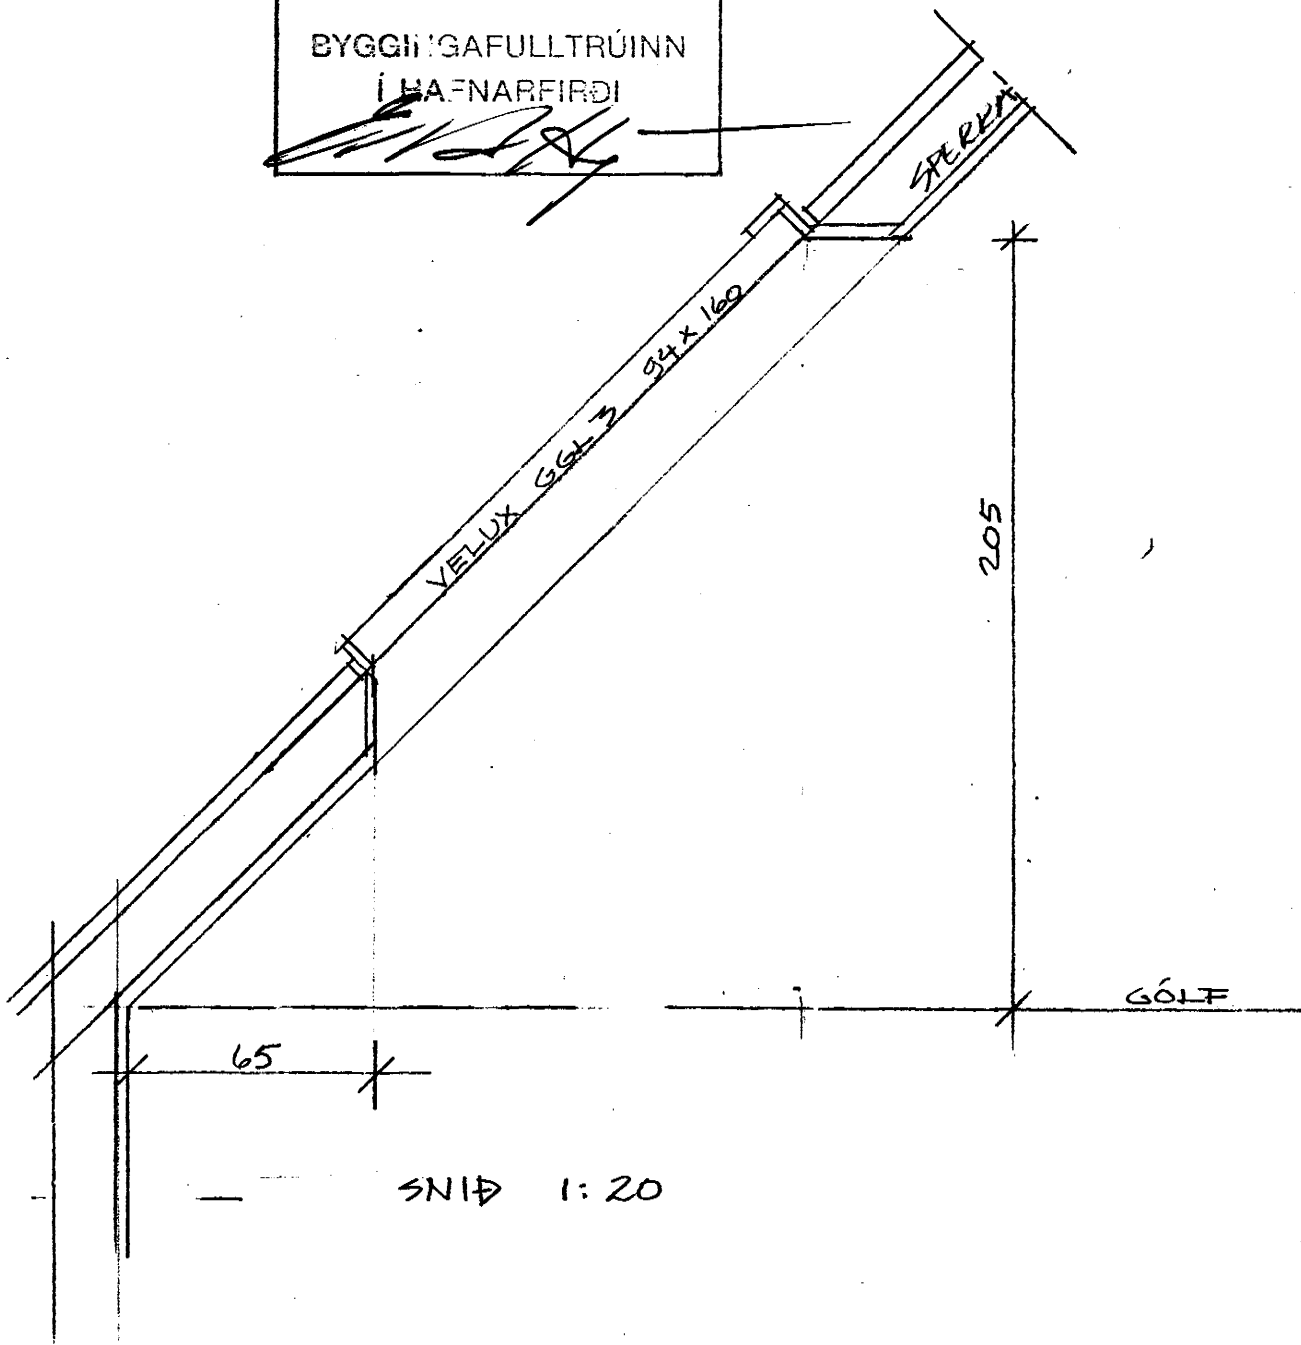

Samþykkt á fundi bygginga-
nefndar þ. 28/6 19 90

BYGGINGAUFULLTRÚINN
Í HAFNARFIRÐI

GRUNNMYND 1:50

ÚTLIT - BAKHLIÐ 1:100

TEIKNISTOFAN SUÐURGÖTU 14 220 HAFNARFJÖRÐUR
PÁLL V. BJARNASON ARKITEKT FAÍ SÍMI 54355

151.01

NORÐURBRAUT 24. HAFNARFIRÐI - ÞAKGLUGGI

ÚTLIT

Páll V. Bjarnason

DAGS.	MÁÍ 1990
KVARDI	1:100
HANNAÐ	P.V.B.
TEIKNAD	A.E.
YFIRF.	P.V.B.