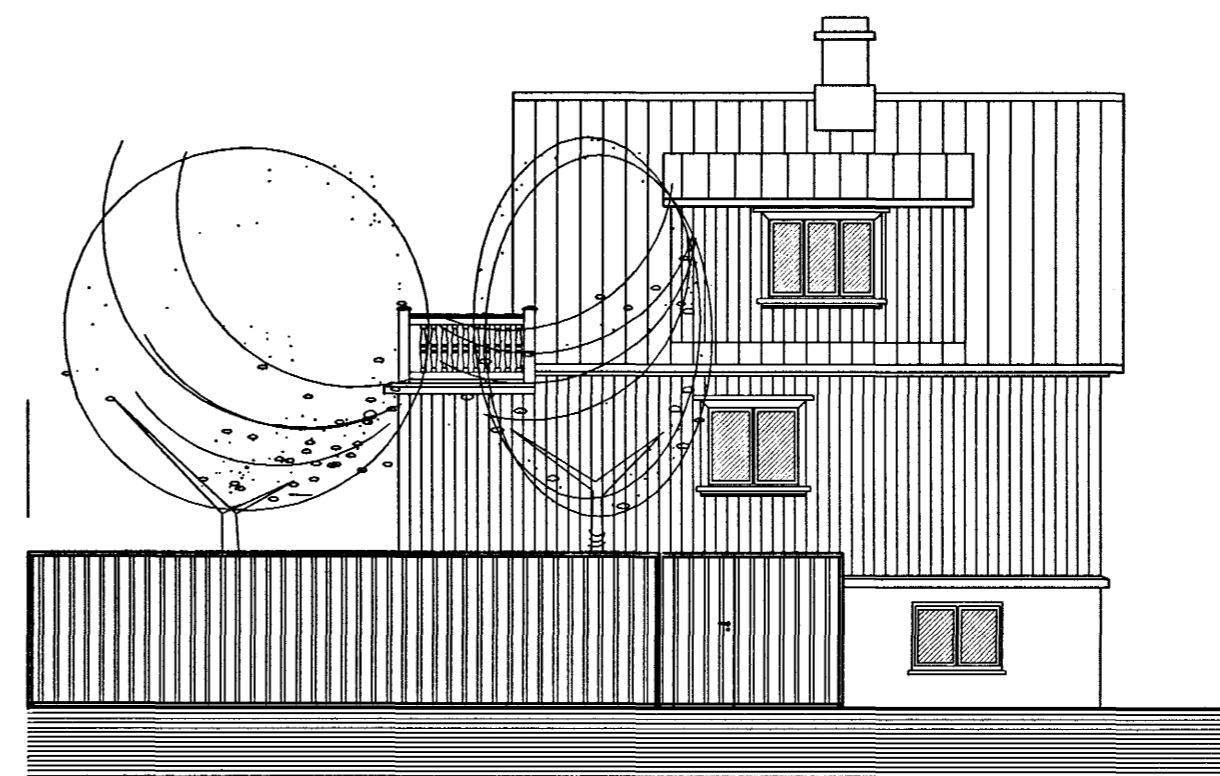

Samþykkt þann

27 NOV. 1997

Byggingatulltrúinn í Hafnarfirði
Erlendur Hjálmarsson

ÚTLIT VESTURHLID 1:100

ÚTLIT AUSTURHLID 1:100

ÚTLIT SUDURGAFL 1:100

ÚTLIT NORDURGAFL 1:100

BREYTT: _____
DAGS: _____
LYSING: _____