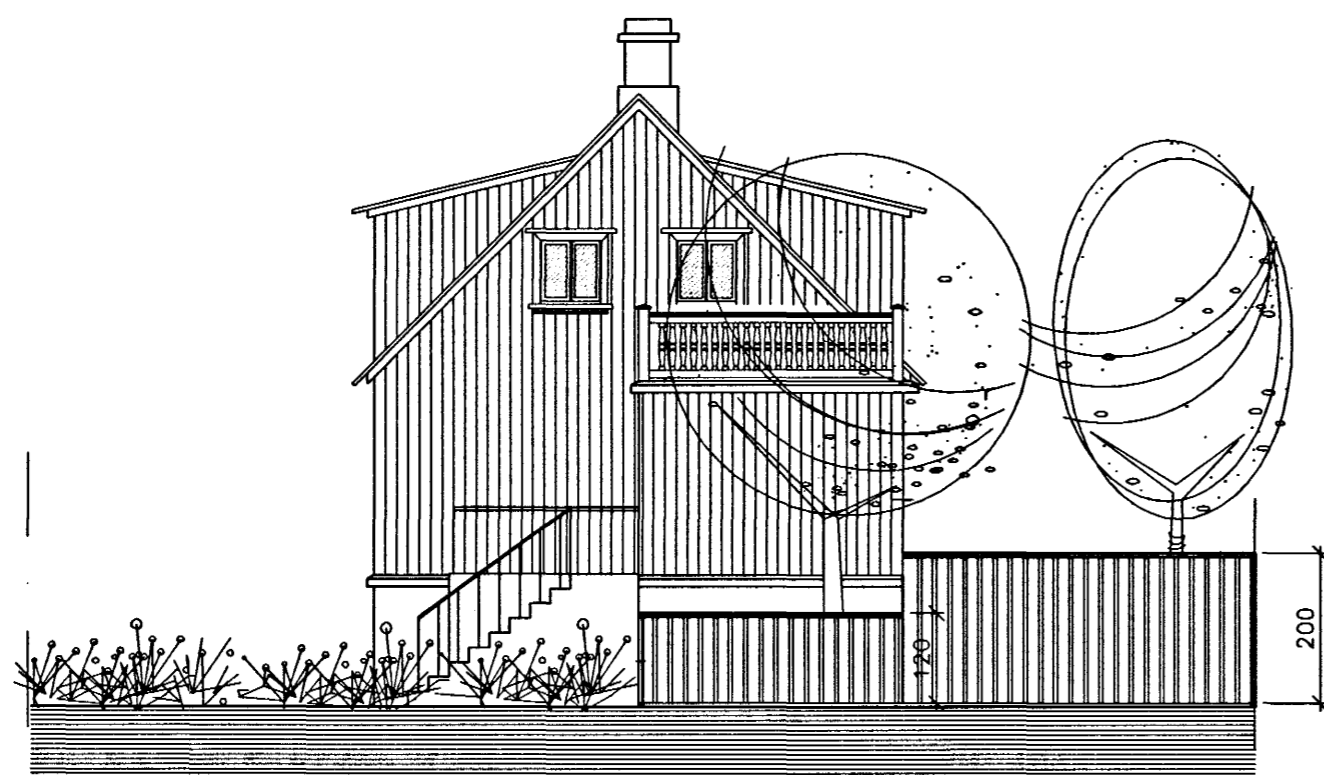

Samþykkt þann

27 NOV. 1997

Byggingatulltrúinn í Hafnarfirði
Erlendur Hjálmarsson

ÚTLIT VESTURHLID 1:100

ÚTLIT AUSTURHLID 1:100

ÚTLIT SUDURGAFL 1:100

ÚTLIT NORDURGAFL 1:100

BREYTT: _____
DAGS: _____
LYSING: _____