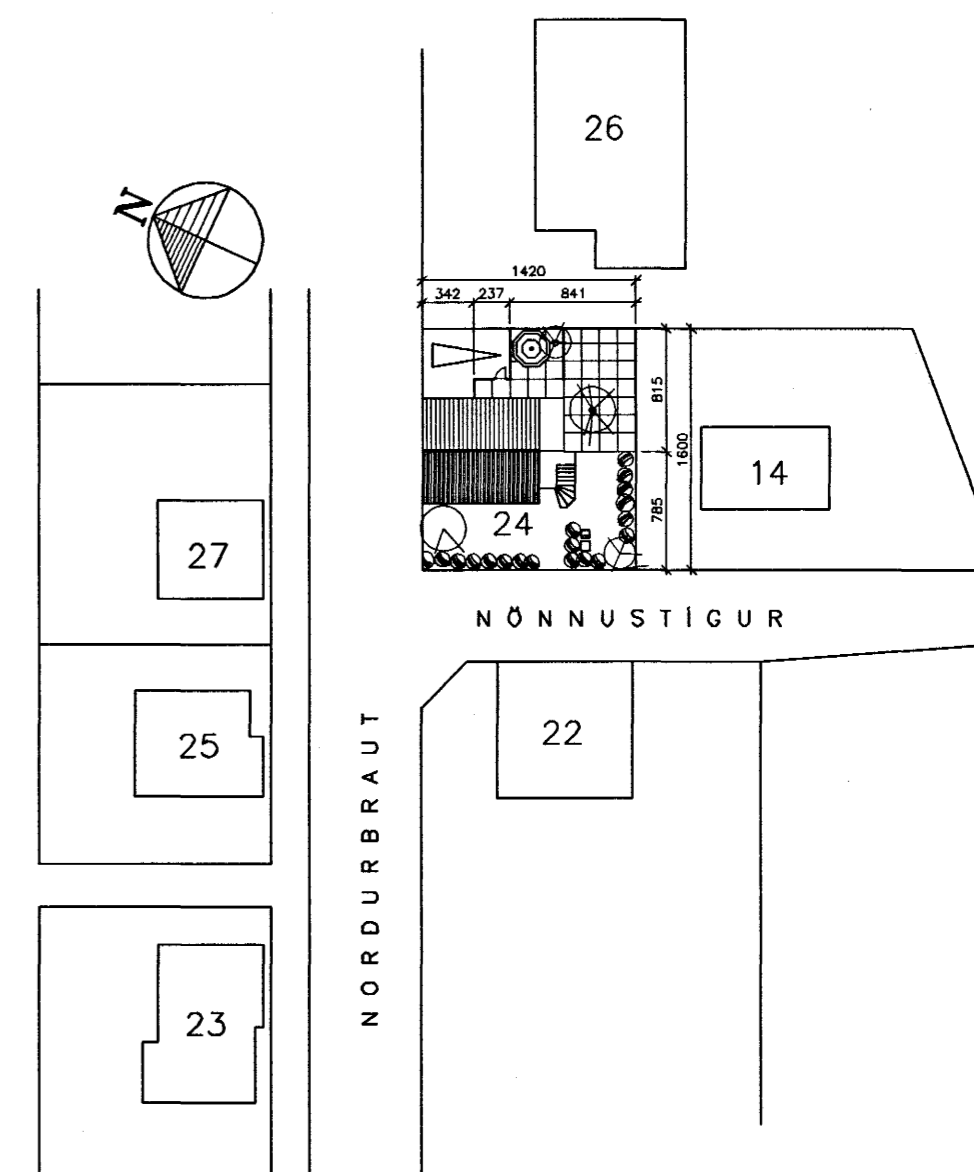

Samþykkt þann

27 NOV. 1997

Byggingatulltrúinn / Hámarfirði  
Erlendur Hjálmarsson

GRUNNMYND JARDHÆÐAR 1:100

SÓLPALLUR

AFSTÖDUMYND 1:500

BREYTT: \_\_\_\_\_ DAGS: \_\_\_\_\_ LÝSING: \_\_\_\_\_  
 \_\_\_\_\_  
 \_\_\_\_\_  
 \_\_\_\_\_