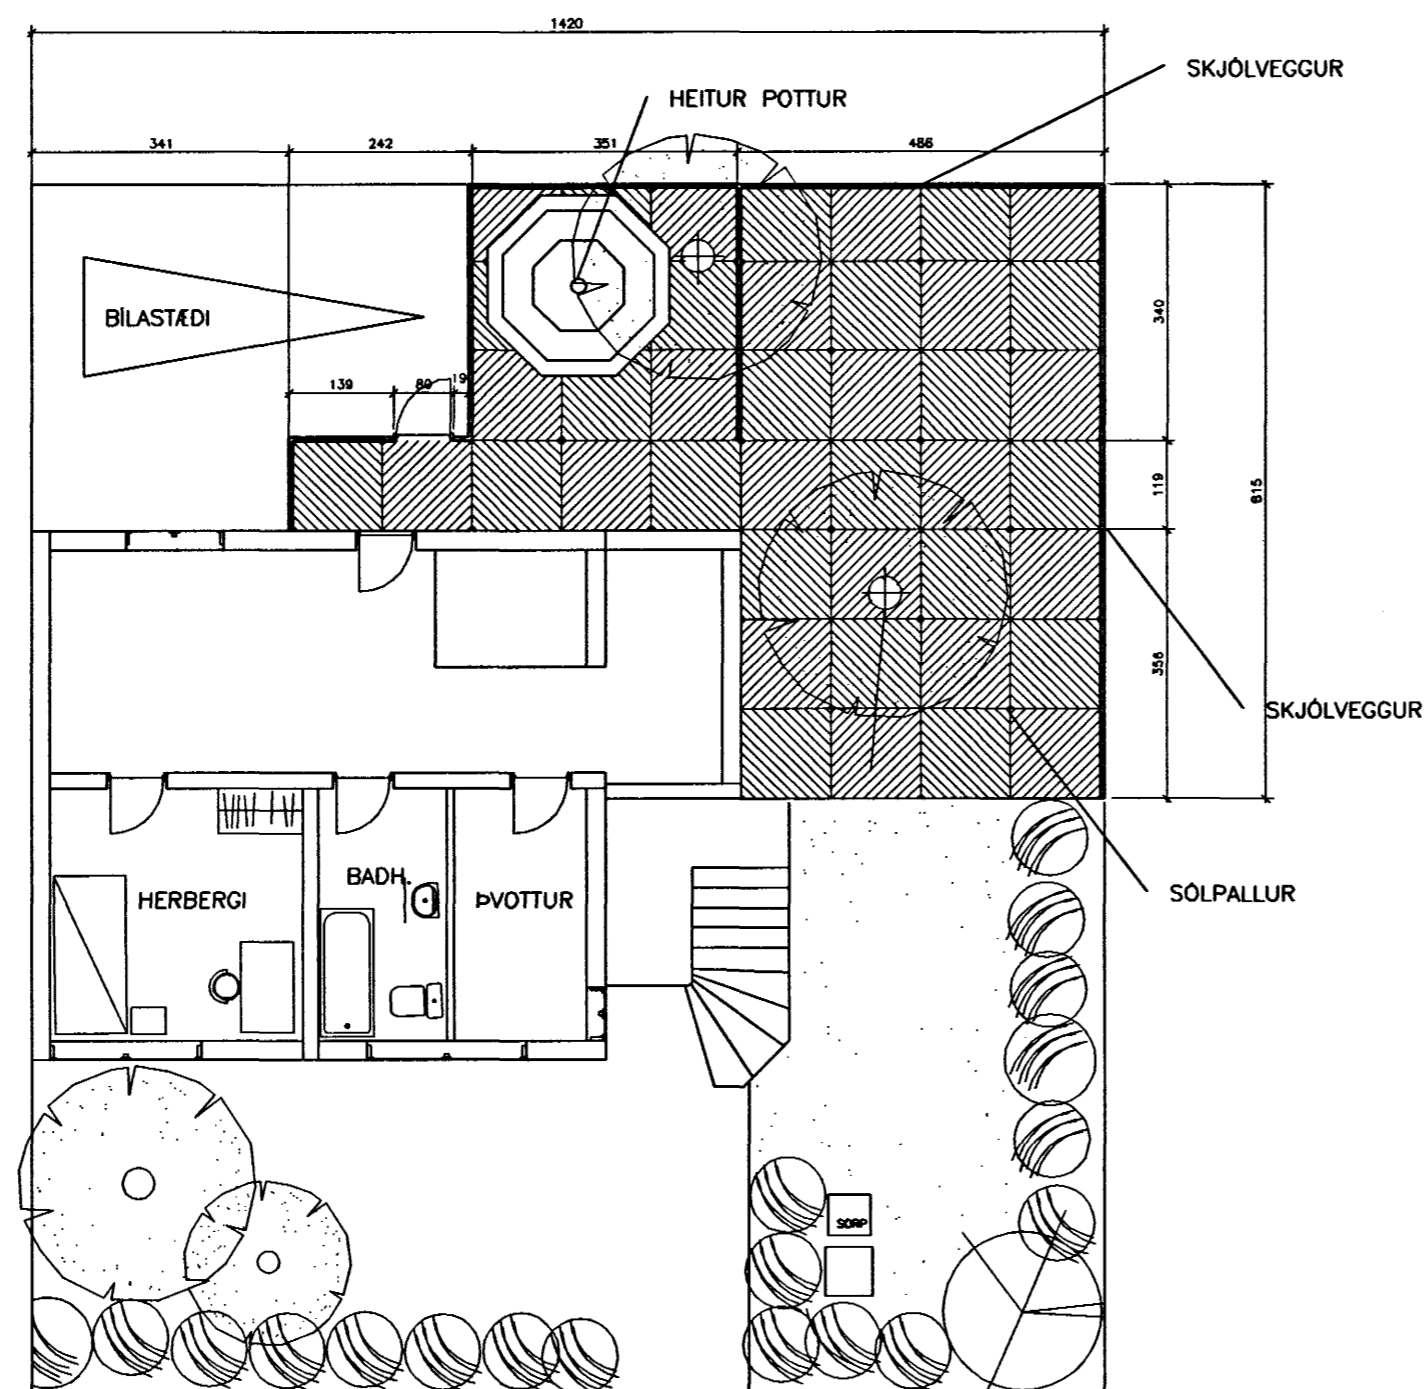

Samþykkt þann

27 NOV. 1997

Byggingatulltrúinn / Hámarfirði  
Erlendur Hjálmarsson

GRUNNMYND JARDHÆÐAR 1:100

SÓLPALLUR

AFSTÖDUMYND 1:500

BREYTT: \_\_\_\_\_ DAGS: \_\_\_\_\_ LÝSING: \_\_\_\_\_  
 \_\_\_\_\_  
 \_\_\_\_\_  
 \_\_\_\_\_