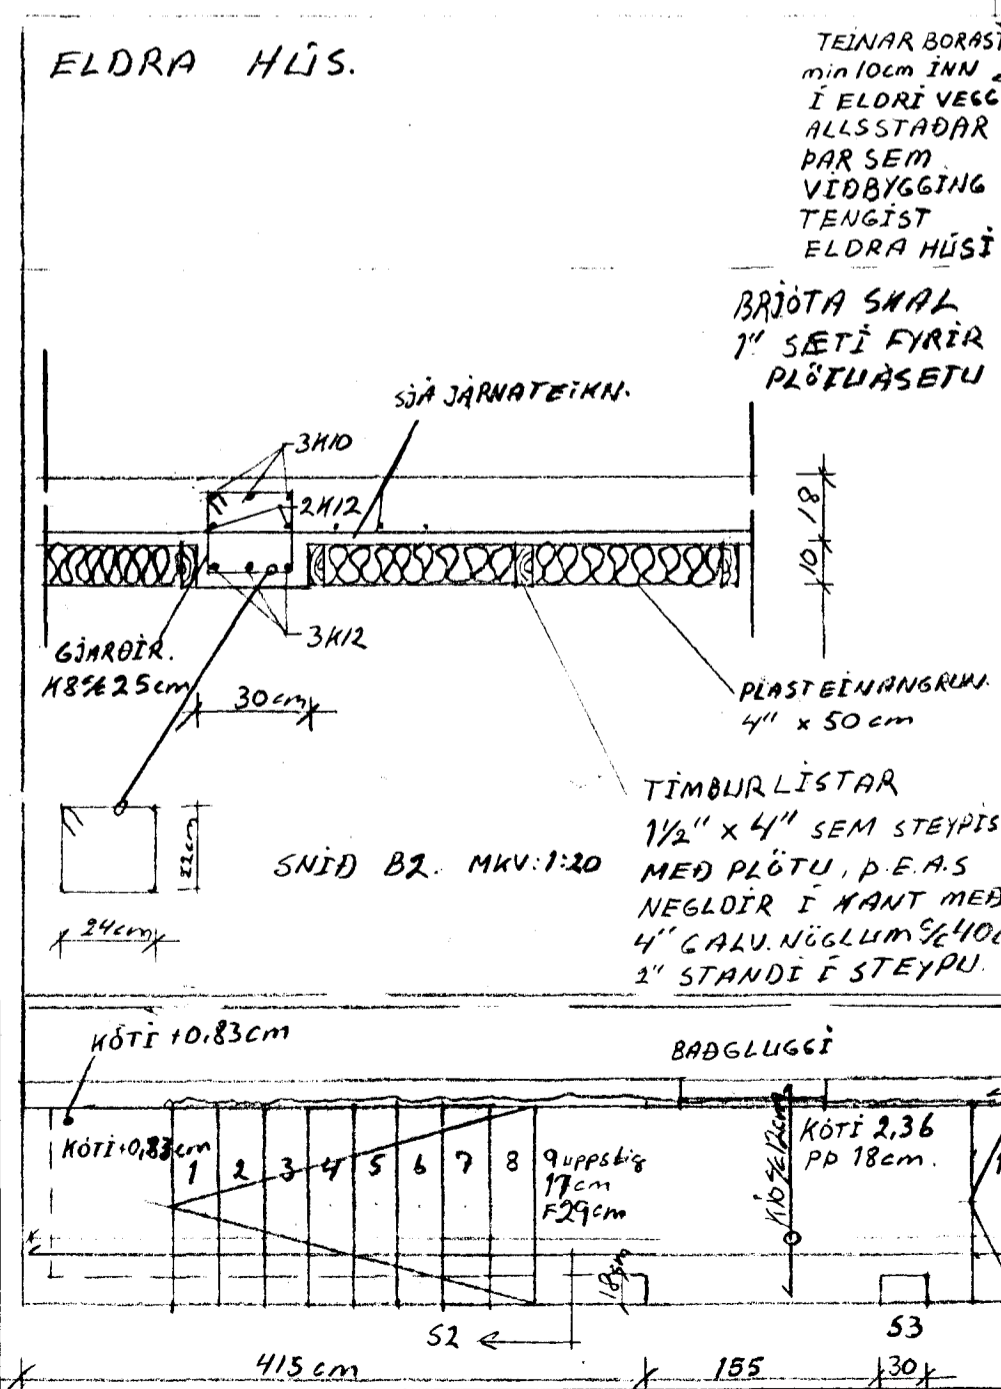

ELDRÁHÚS

1/2 JÄRN BORAST INN I ELDRÍ VEGG
min 10cm. 12-stök
STEYPA Í SÖKKULVEGGI OG
BOTNPLÖTU ER S-200
VIÐBYGGING ER REIST Á KLÖPP.
ALLIR SÖKKULVEGGIR ERU 20cm ÞYKKUR
STEYPUHULA JÄRNA ER min 3cm.

ELDRA HÚS.

TEIKNING NR. 0.01	DAGS	NAFN	YFIR
NORÐURBRAUT 27 HAFNARFJARN	Mælt: Jún 94	Sigbjörg Halldórsdóttir	S.H.
	Hannað: Jún 94	Sigbjörg Halldórsdóttir	
	Teiknað: Jún 94	Sigbjörg Halldórsdóttir	
SÖKKULVEGGIR, LAGNIR Í GRUNNI, VEGGIR 1. HÆÐAR PLATA YFIR 1. HÆÐ.			Mælikv 1:50 1:20
SIGURBJARTLIR HALLDÓRSÓN BYGGINGATEIKNIFRÆÐINGLIR			Samb 5.H