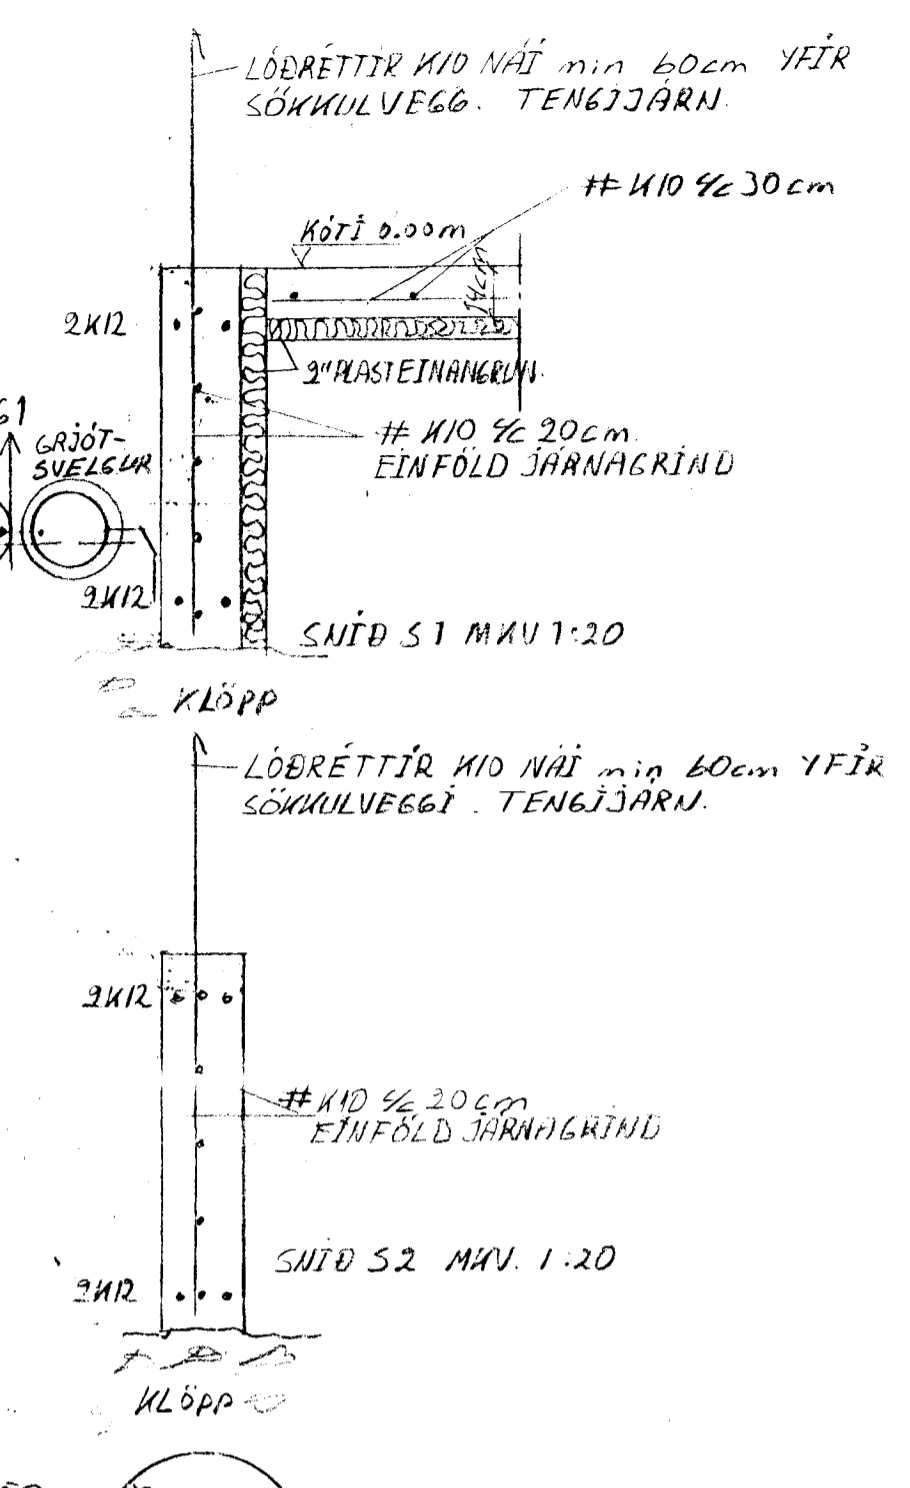

ELDRÁHÚS

1/2 JÄRN BORAST INN I ELDRÍ VEGG
min 10cm. 12-stök
STEYPA Í SÖKKULVEGGI OG
BOTNPLÖTU ER S-200
VIÐBYGGING ER REIST Á KLÖPP.
ALLIR SÖKKULVEGGIR ERU 20cm ÞYKKUR
STEYPUHULA JÄRNA ER min 3cm.

ELDRA HÚS.

TEIKNING NR. 0.01	DAGS	NAFN	YFIR
NORÐURBRAUT 27 HAFNARFJARN	Mælt: Jún 94	Sigbjörg Halldórsdóttir	S.H.
	Hannað: Jún 94	Sigbjörg Halldórsdóttir	
	Teiknað: Jún 94	Sigbjörg Halldórsdóttir	
SÖKKULVEGGIR, LAGNIR Í GRUNNI, VEGGIR 1. HÆÐAR PLATA YFIR 1. HÆÐ.			Mælikv 1:50 1:20
SIGURBJARTLIR HALLDÓRSÓN BYGGINGATEIKNIFRÆÐINGLIR			Samb 5.H