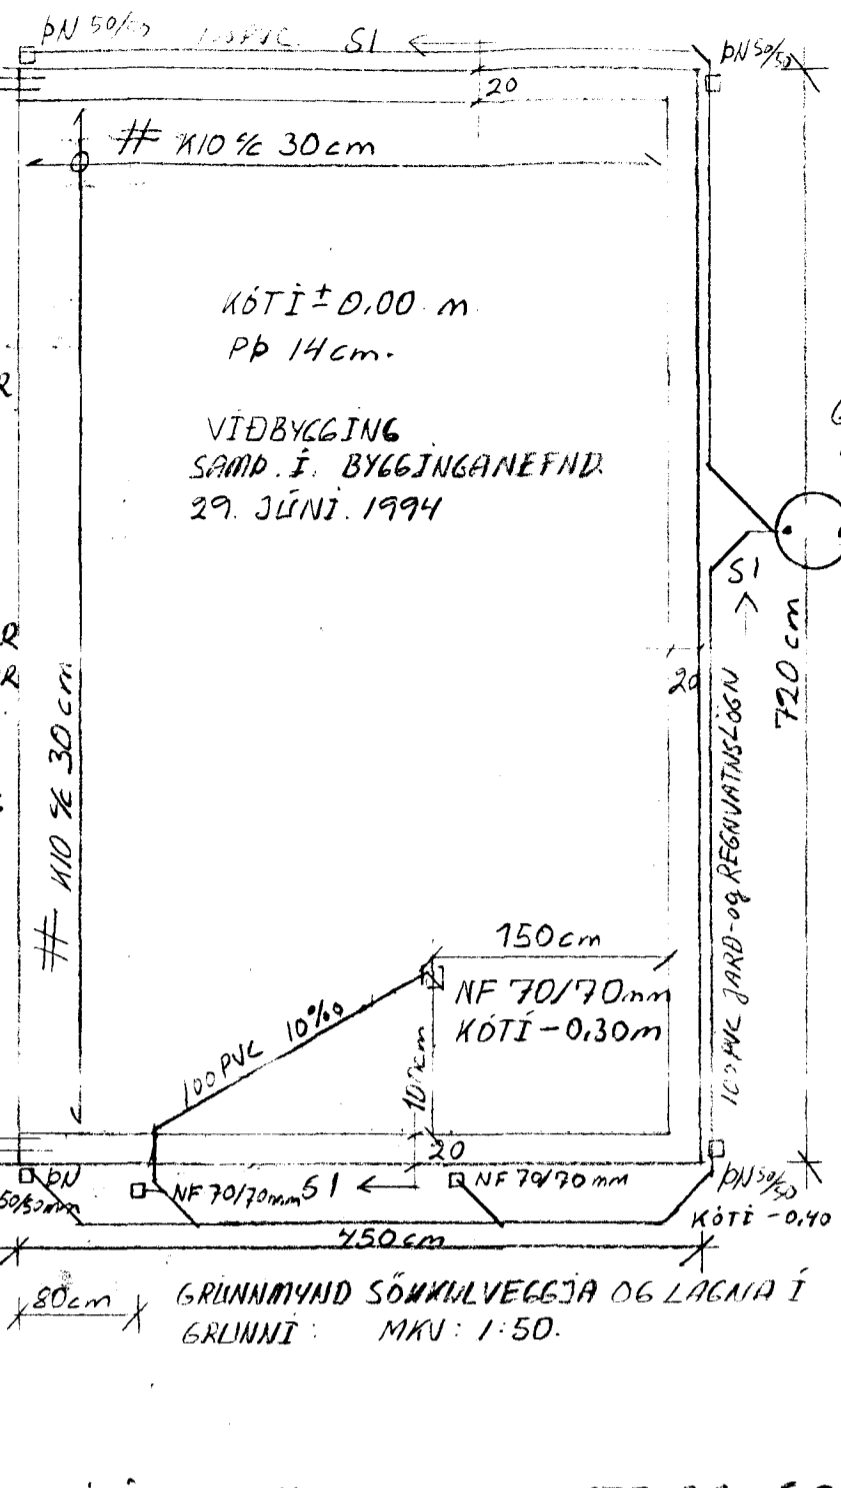

ELDRÁHÚS

1/2 JÄRN BORAST INN I ELDRÍ VEGG
min 10cm. 12-stök
STEYPA Í SÖKKULVEGGI OG
BOTNPLÖTU ER S-200
VIÐBYGGING ER REIST Á KLÖPP.
ALLIR SÖKKULVEGGIR ERU 20cm ÞYKKUR
STEYPUHULA JÄRNA ER min 3cm.

ELDRA HÚS.

TEIKNING NR. 0.01	DAGS	NAFN	YFIR
NORÐURBRAUT 27 HAFNARFJARN	Mælt: Jún 94	Sigbjörg Halldórsdóttir	S.H.
	Hannað: Jún 94	Sigbjörg Halldórsdóttir	
	Teiknað: Jún 94	Sigbjörg Halldórsdóttir	
SÖKKULVEGGIR, LAGNIR Í GRUNNI, VEGGIR 1. HÆÐAR PLATA YFIR 1. HÆÐ.			Mælikv 1:50 1:20
SIGURBJARTLIR HALLDÓRSÓN BYGGINGATEIKNIFRÆÐINGLIR			Samb 5.H