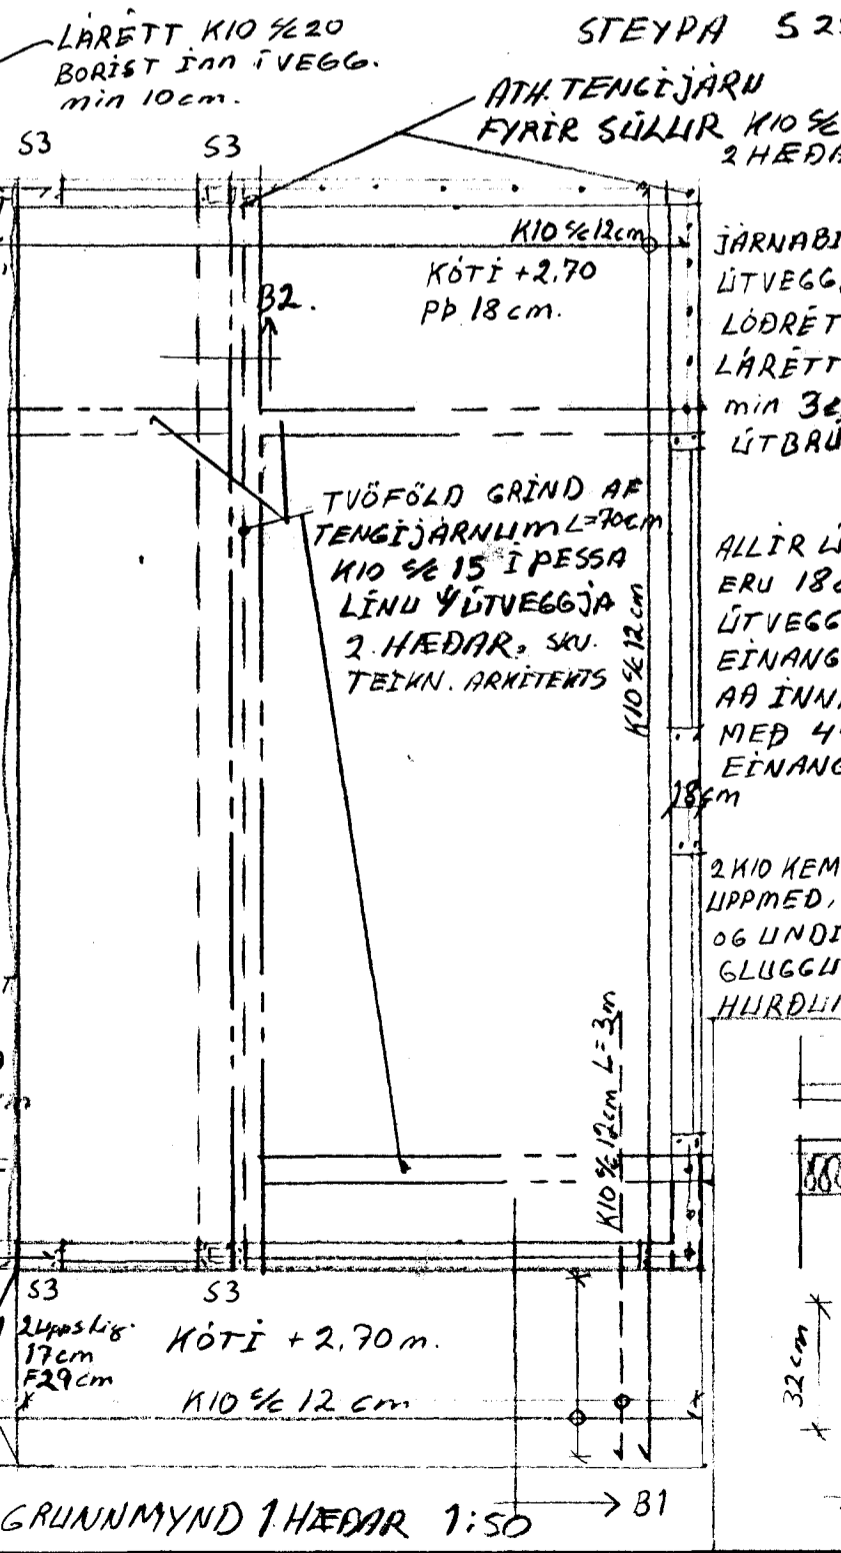

ELDRÁHÚS

1/2 JÄRN BORAST INN I ELDRÍ VEGG
min 10cm. 12-stök
STEYPA Í SÖKKULVEGGI OG
BOTNPLÖTU ER S-200
VIÐBYGGING ER REIST Á KLÖPP.
ALLIR SÖKKULVEGGIR ERU 20cm ÞYKKUR
STEYPUHULA JÄRNA ER min 3cm.

ELDRA HÚS.

TEIKNING NR. 0.01	DAGS	NAFN	YFIR
NORÐURBRAUT 27 HAFNARFJARN	Mælt: Jún 94	Sigbjörg Halldórsdóttir	S.H.
	Hannað: Jún 94	Sigbjörg Halldórsdóttir	
	Teiknað: Jún 94	Sigbjörg Halldórsdóttir	
SÖKKULVEGGIR, LAGNIR Í GRUNNI, VEGGIR 1. HÆÐAR PLATA YFIR 1. HÆÐ.			Mælikv 1:50 1:20
SIGURBJARTLIR HALLDÓRSÓN BYGGINGATEIKNIFRÆÐINGLIR			Samb 5.H