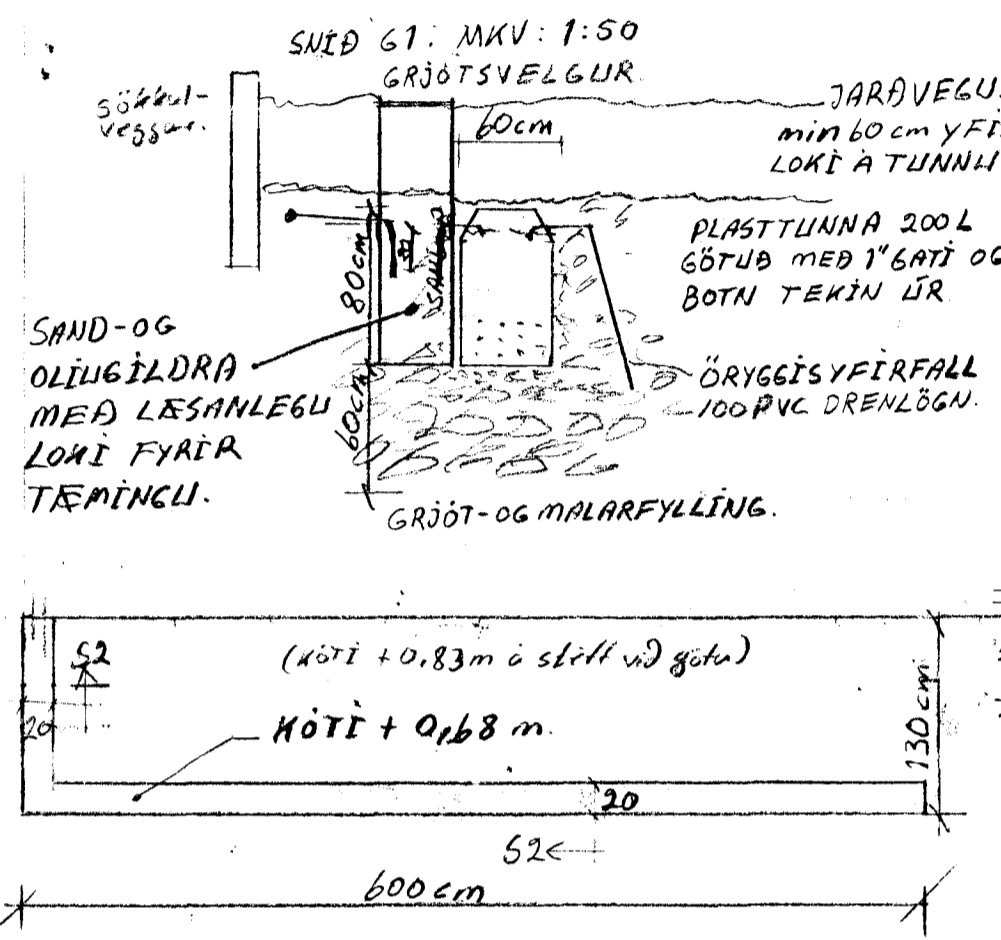

ELDRÁHÚS

1/2 JÄRN BORAST INN I ELDRÍ VEGG
min 10cm. 12-stök
STEYPA Í SÖKKULVEGGI OG
BOTNPLÖTU ER S-200
VIÐBYGGING ER REIST Á KLÖPP.
ALLIR SÖKKULVEGGIR ERU 20cm ÞYKKUR
STEYPUHULA JÄRNA ER min 3cm.

ELDRA HÚS.

TEIKNING NR. 0.01	DAGS	NAFN	YFIR
NORÐURBRAUT 27 HAFNARFJARN	Mælt: Jún 94	Sigbjörg Halldórsdóttir	S.H.
	Hannað: Jún 94	Sigbjörg Halldórsdóttir	
	Teiknað: Jún 94	Sigbjörg Halldórsdóttir	
SÖKKULVEGGIR, LAGNIR Í GRUNNI, VEGGIR 1. HÆÐAR PLATA YFIR 1. HÆÐ.			Mælikv 1:50 1:20
SIGURBJARTLIR HALLDÓRSÓN BYGGINGATEIKNIFRÆÐINGLIR			Samb 5.H