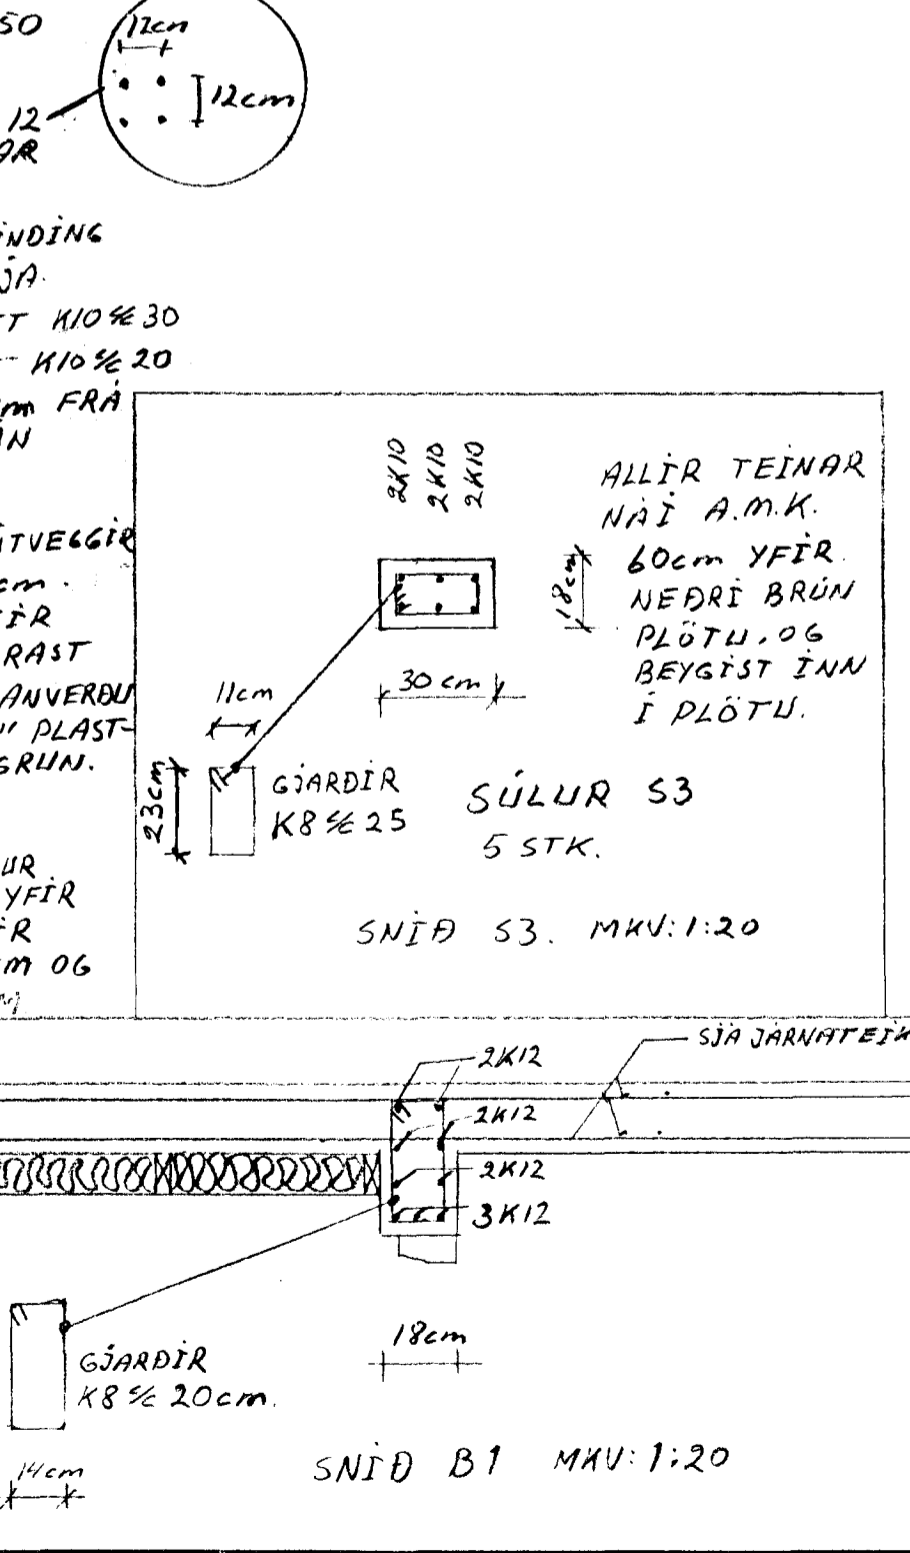

ELDRÁHÚS

1/2 JÄRN BORAST INN I ELDRÍ VEGG
min 10cm. 12-stök
STEYPA Í SÖKKULVEGGI OG
BOTNPLÖTU ER S-200
VIÐBYGGING ER REIST Á KLÖPP.
ALLIR SÖKKULVEGGIR ERU 20cm ÞYKKUR
STEYPUHULA JÄRNA ER min 3cm.

ELDRA HÚS.

TEIKNING NR. 0.01	DAGS	NAFN	YFIR
NORÐURBRAUT 27 HAFNARFJARN	Mælt: Jún 94	Sigbjörg Halldórsdóttir	S.H.
	Hannað: Jún 94	Sigbjörg Halldórsdóttir	
	Teiknað: Jún 94	Sigbjörg Halldórsdóttir	
SÖKKULVEGGIR, LAGNIR Í GRUNNI, VEGGIR 1. HÆÐAR PLATA YFIR 1. HÆÐ.			Mælikv 1:50 1:20
SIGURBJARTLIR HALLDÓRSÓN BYGGINGATEIKNIFRÆÐINGLIR			Samb 5.H