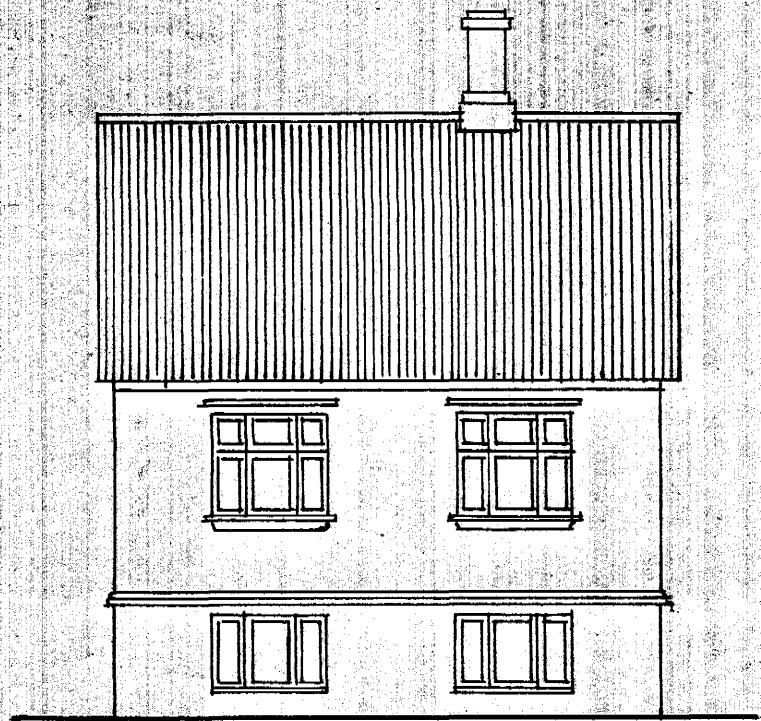

Hús Sveins Jónssonar 27  
 Norðurbrú 25 Hafnarfirði

Götuhlíð

Skurður

Suðvesturgafi

I Bygð

Kjallari

Hafnarfirði 27/6 1951  
 Örgun E. Stefánsson Rishadim