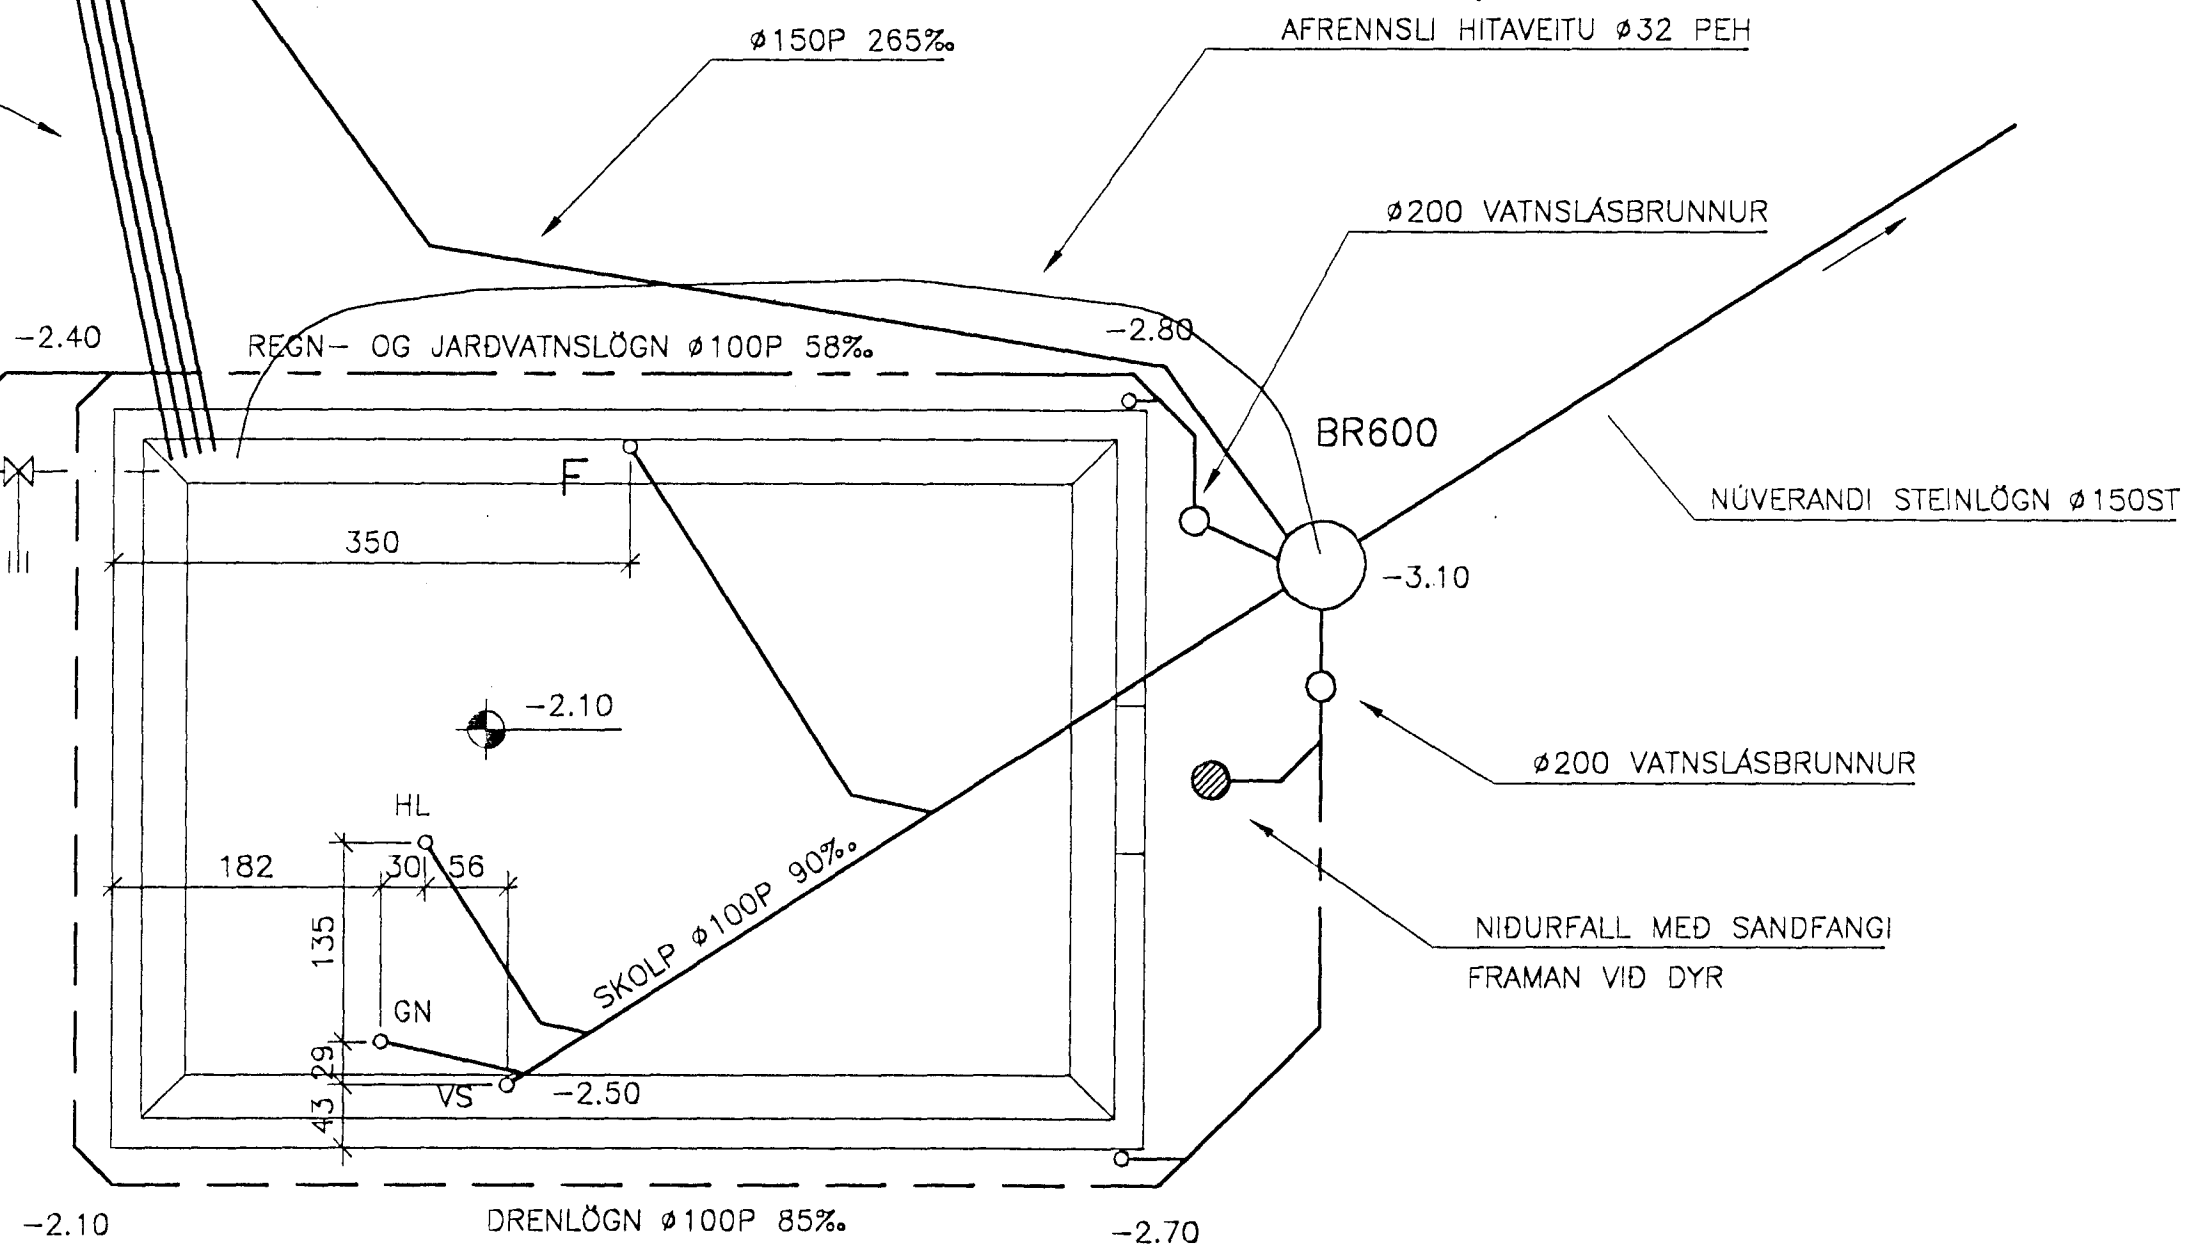

AFSTÖÐUMYND 1:500

STÁLLAGNIR I JÖRD MED URETHANEINANGRUN OG PLASTKÁPU UTANUM. KALT OG HEITT NEYSLUVATN 25 MM FRAM- OG BAKRENNSLI HITAVEITU 20 MM

KALDAVATNSHEIMÆÐ Ø32 PEH

NIDURFALL I PLANI MED SANDFANGI

GRUNNLAGNIR 1:50

24/7 1996.
 AKA með KV.
 ER NÚ ÞEGAR MEÐ.
 KV - HEIMÆÐ.
 Sigbjörn

NORDURBRAUT 27B		HAFNARFIRÐI		KVARDI 1:50	TEIKNINR.
BILSKÜR				1:500	BLAD NR. L-01
GRUNNLAGNIR					
HANNAD: KMD	TEIKNAD: KMD	YFIRFARID:	DAGS.: JULI 1996		
SAMPYKKT: <i>Þórunn Veiðis</i>			KT.: 130257-2409		