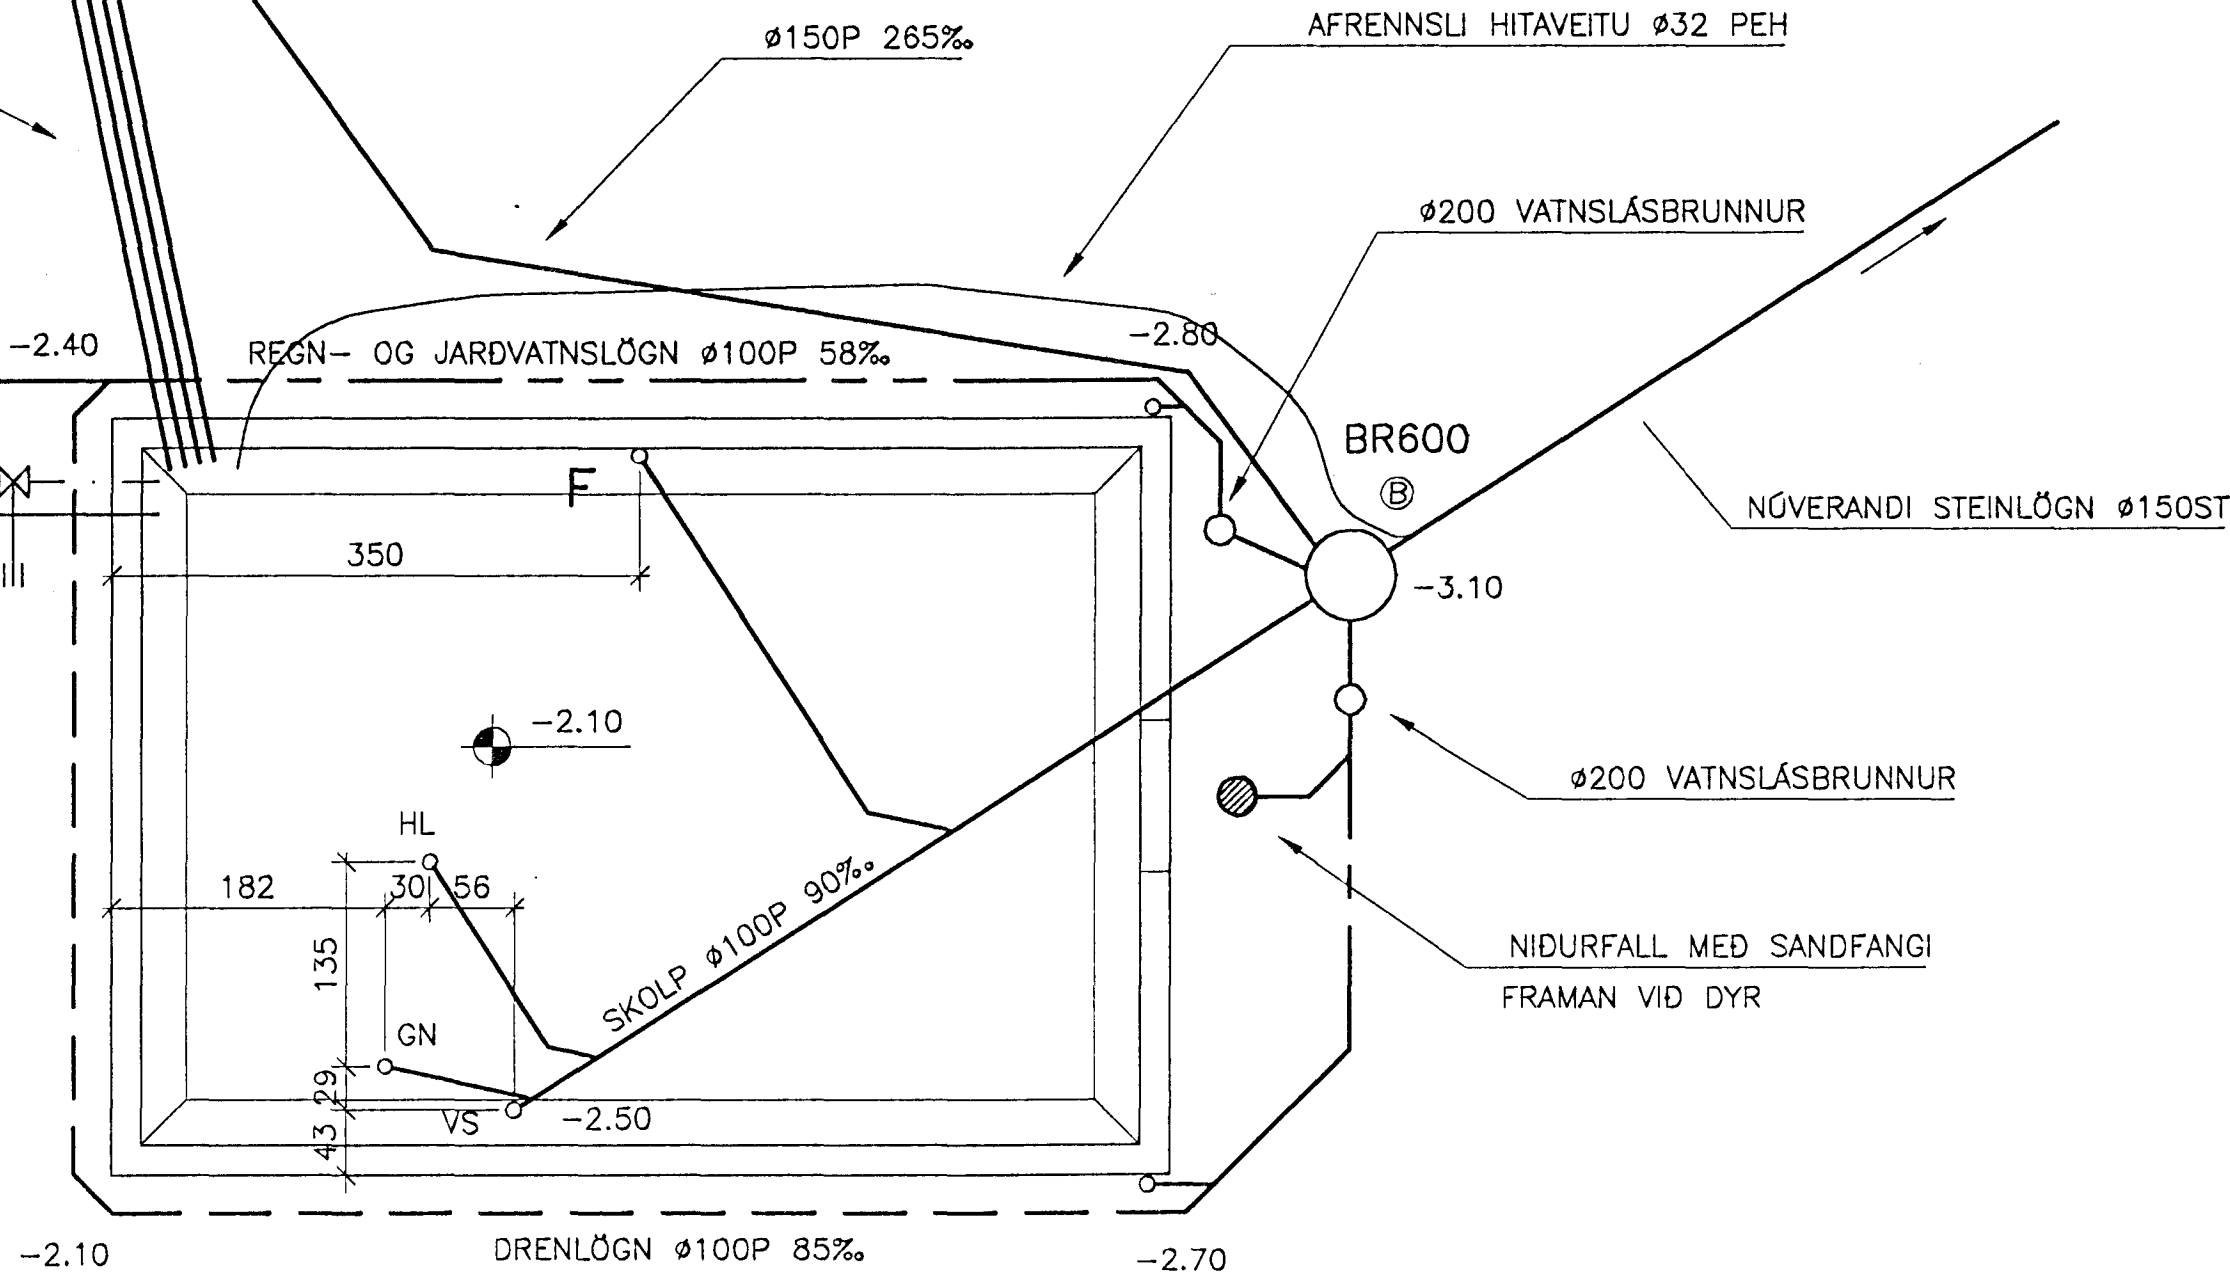

Ⓐ
LAGNIR Í EINANGRUNARHÓLKUM
LAGÐAR Í HLÍFDARRÖRI Ø150.
KALT OG HEITT NEYSLUVATN Ø22 PEX
FRAM- OG BAKRENNSLI HITAVEITU Ø22 PEX

KALDAVATNSHEIMÆÐ Ø32 PEX

HEIMTAUG HITAVEITU

NÍÐURFALL Í PLANI MED SANDFANGI

GRUNNLAGNIR 1:50