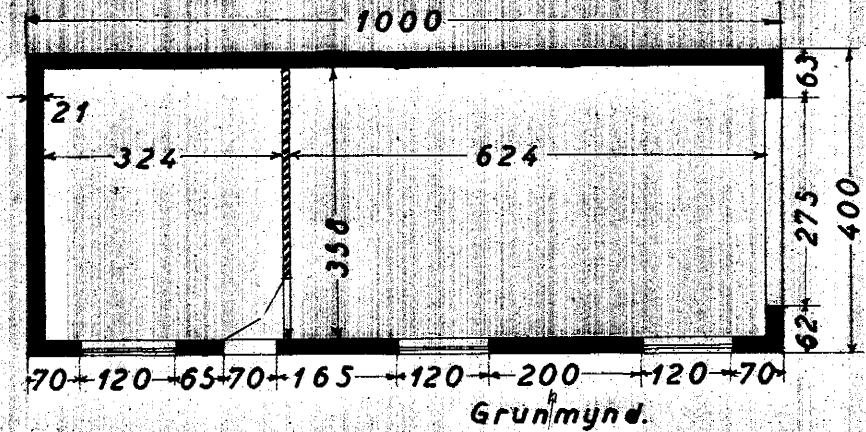

Sp. 1/2 48

Afstöðumynd.
1:500

Bifreiðageymsla
þórarins Simonarsonar
Norðurbraut nr. 29.

Vestur

Suður

Grunmynd.

1:100

Ólafur Þórðarson & söv. 1947
F. Sigurðsson