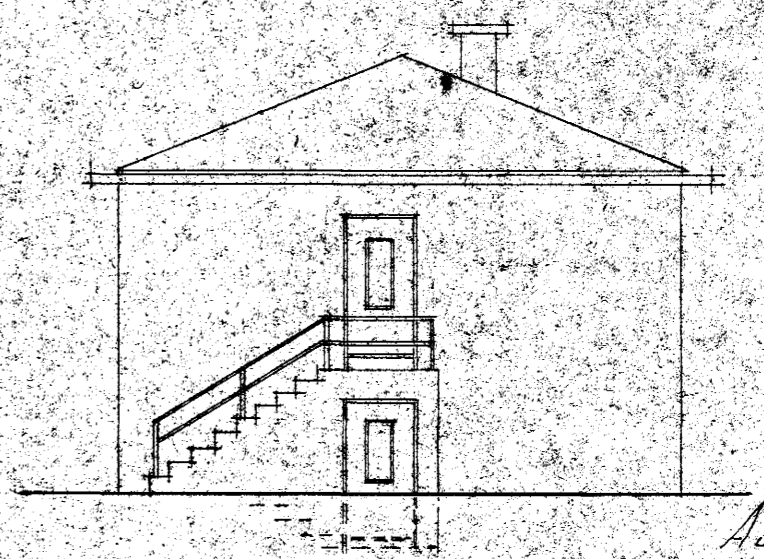

Hús Kristjans Hannessonar
 við Norðurbraut í Hafnarfirði 31
 M. 1:100

Vestur

Austur

Sudur

Nordur

Skreddur o.a.

Hæðin

Kjallari