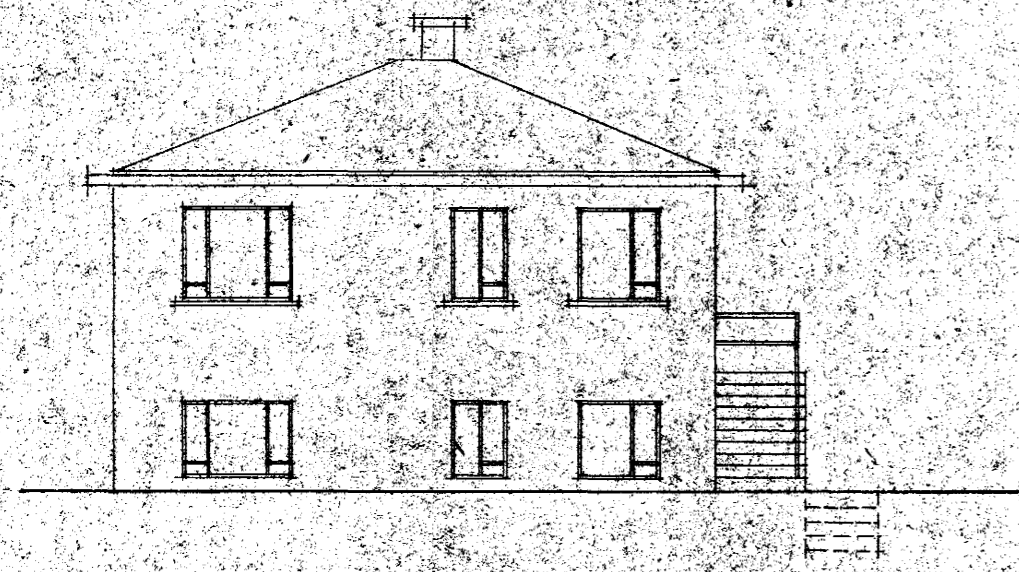

Hús Kristjans Hannessonar
 við Norðurbraut í Hafnarfirði 31
 M. 1:100

Vestur

Austur

Sudur

Nordur

Skreddur o.a.

Hæðin

Kjallari

Norðurbraut

Hafnarfirði febr. 1945
 Hjörtur Magnússon