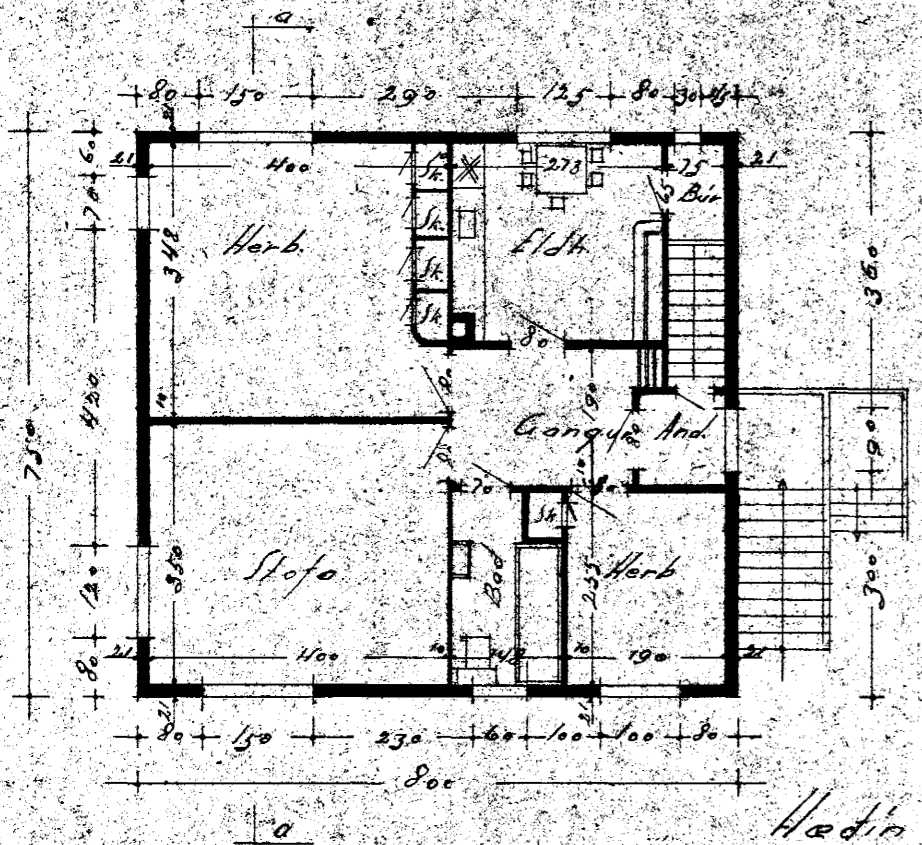

Hús Kristjans Hannessonar
 við Norðurbraut í Hafnarfirði 31
 M. 1:100

Vestur

Austur

Sudur

Nordur

Skreddur o.a.

Hæðin

Kjallari