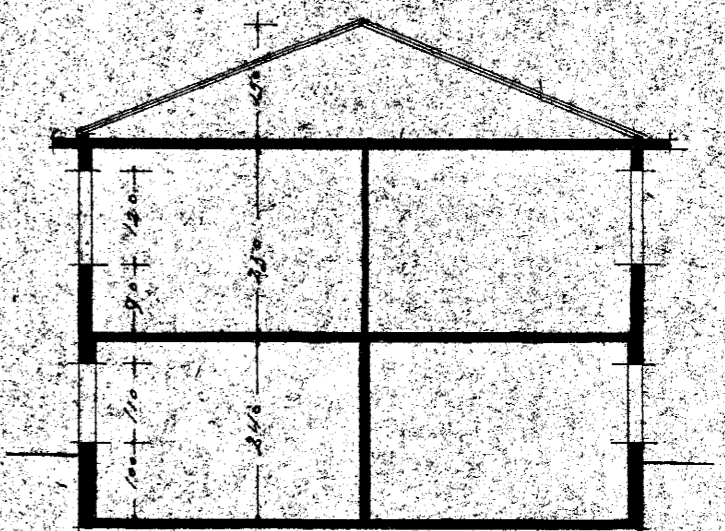

Hús Kristjans Hannessonar
 við Norðurbraut í Hafnarfirði 31
 M. 1:100

Vestur

Austur

Sudur

Nordur

Skreddur o.a.

Hæðin

Kjallari