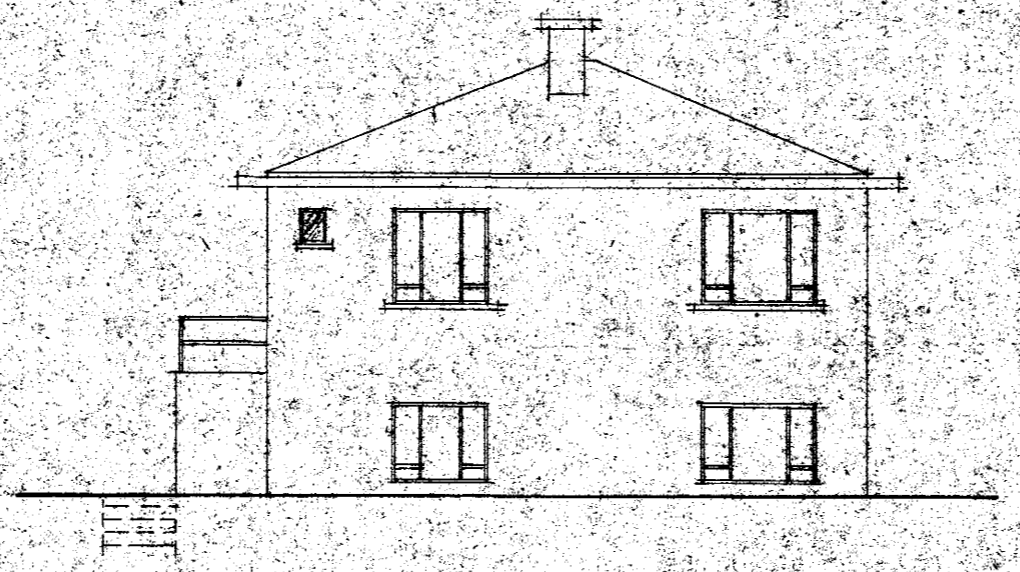

Hús Kristjans Hannessonar
 við Norðurbraut í Hafnarfirði 31
 M. 1:100

Vestur

Austur

Sudur

Nordur

Skreddur o.a.

Hæðin

Kjallari

Norðurbraut

Hafnarfirði febr. 1945
 Hjörtur Magnússon