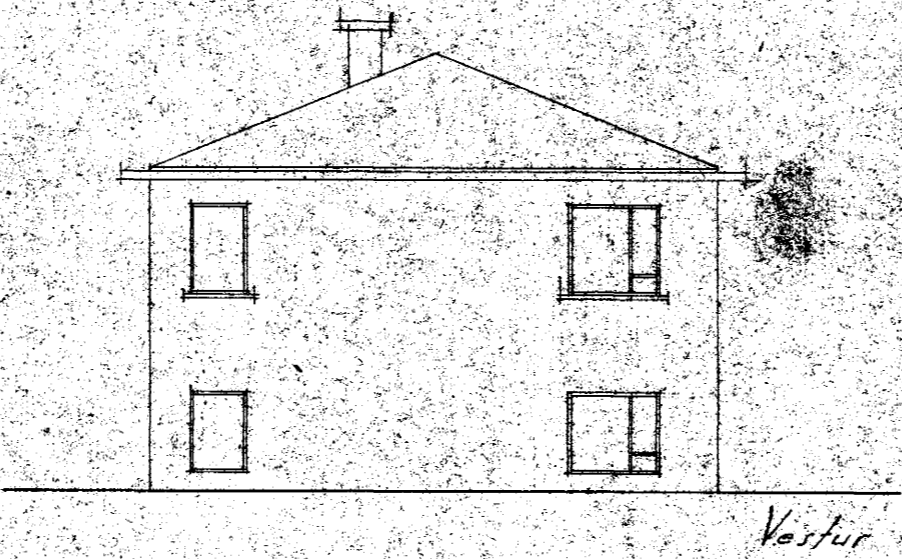

Hús Kristjans Hannessonar
 við Norðurbraut í Hafnarfirði 31
 M. 1:100

Vestur

Austur

Sudur

Nordur

Skreddur o.a.

Hæðin

Kjallari

Norðurbraut

Hafnarfirði febr. 1945
 Hjörtur Magnússon