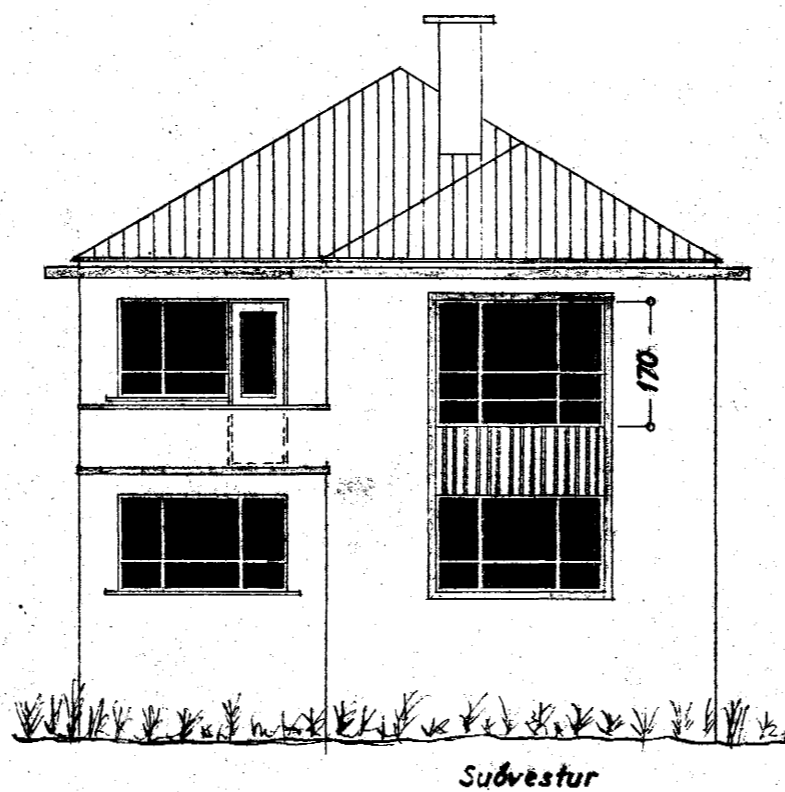

Eig:
 Anna Erlendsdóttir
 Norðurbraut nr. 35

1:100

AFSTÖÐUMYND
 1:500

Norðurbraut

Örnefnd gata

d.p. 23/7 1954

TRÉSMÍÐAMEISTARI:

MÜRARAMEISTARI:

Sníð A-A

Suðaustur

Norðvestur

Norðaustur

I. Hæð

II. Hæð

Salmarfirði í júlí 54

F. Sigurðsson