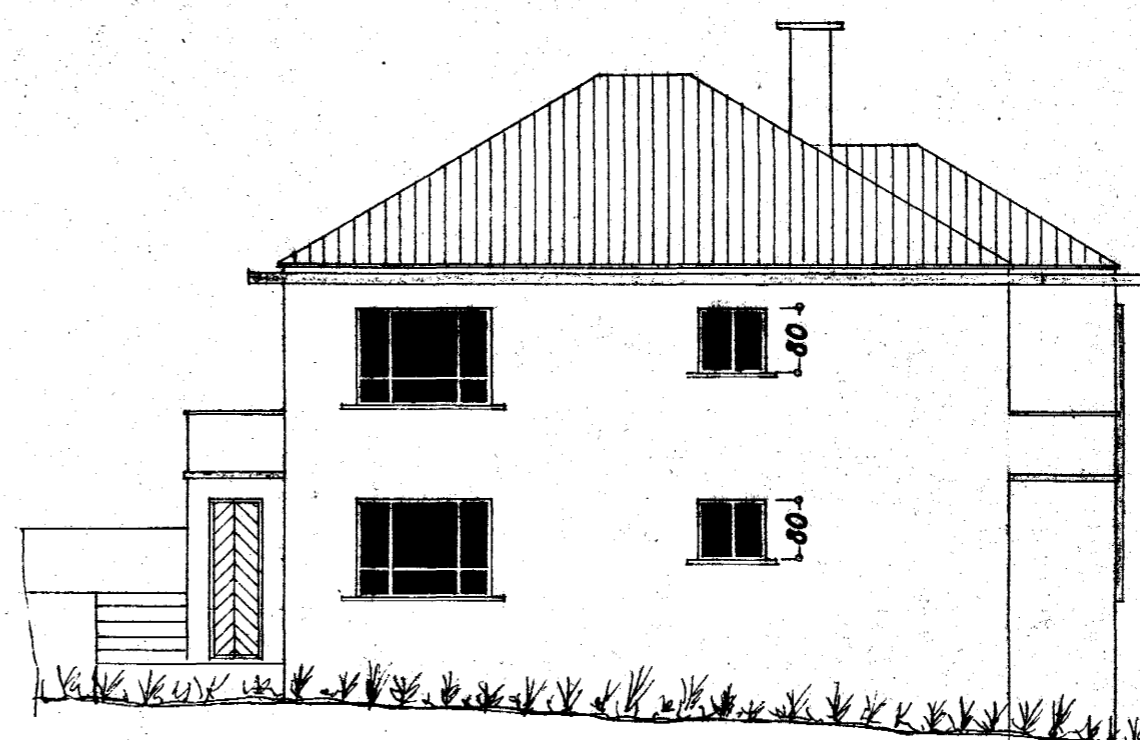

Eig:
 Anna Erlendsdóttir
 Norðurbraut nr. 35

1:100

AFSTÖÐUMYND
 1:500

Norðurbraut

Örnefnd gata

d.p. 23/7 1954

TRÉSMÍÐAMEISTARI:

MÜRARAMEISTARI:

Sníð A-A

Suðaustur

Norðvestur

Norðaustur

I. Hæð

II. Hæð

Salmarfirði í júlí 54

F. Sigurðsson