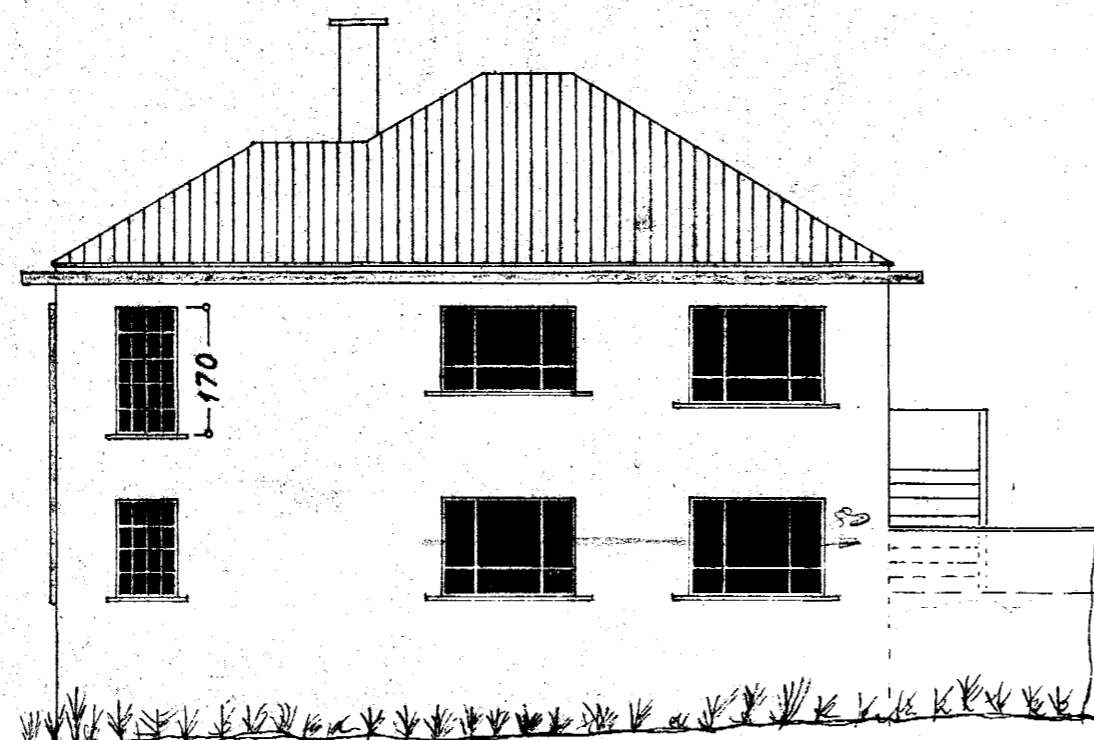

Eig:
 Anna Erlendsdóttir
 Norðurbraut nr. 35

1:100

AFSTÖÐUMYND
 1:500

Norðurbraut

Örnefnd gata

d.p. 23/7 1954

TRÉSMÍÐAMEISTARI:

MÜRARAMEISTARI:

Sníð A-A

Suðaustur

Norðvestur

Norðaustur

I. Hæð

II. Hæð

Salmarfirði í júlí 54

F. Sigurðsson