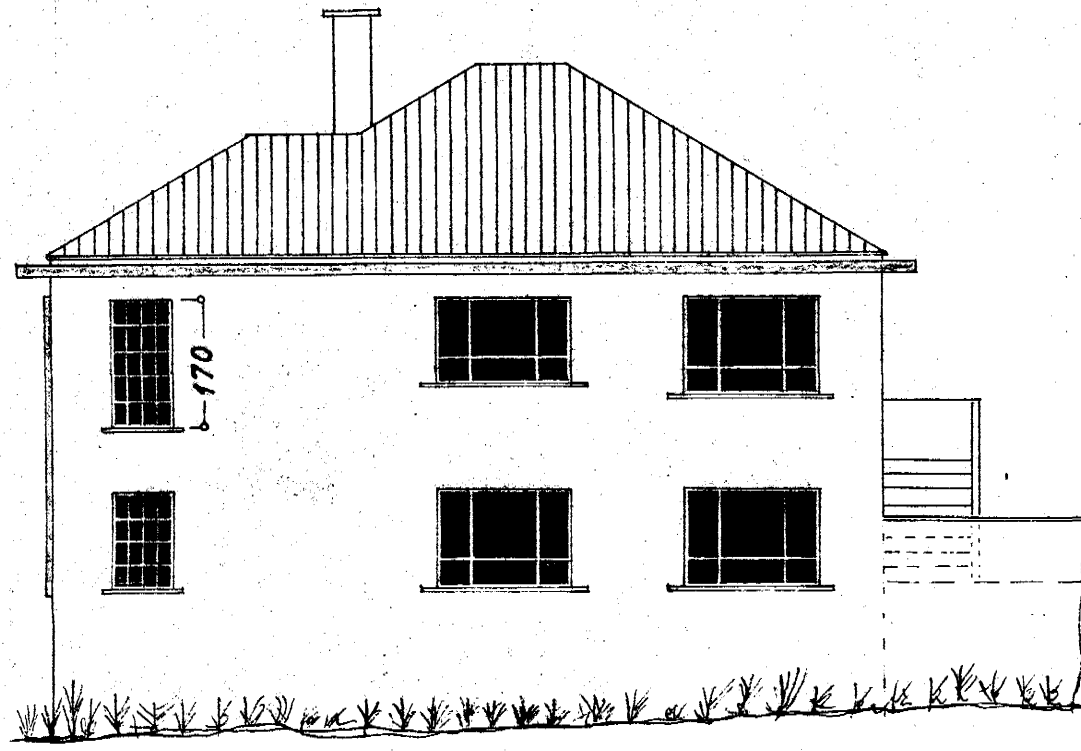

Eig:
 Anna Erlendsdóttir
 Norðurbraut nr. 35

1:100

AFSTÖÐUMYND
 1:500

TRÉSMÍÐAMEISTARI: *Olefir Þorgeirsson*
 MÚRAMEISTARI: *Emil Pjandur*

Snit A-A

Suðaustur

Norðvestur

Norðaustur

I. Háð

II. Háð

Alfarfarið: 2. júlí 54
F. Sigurðsson