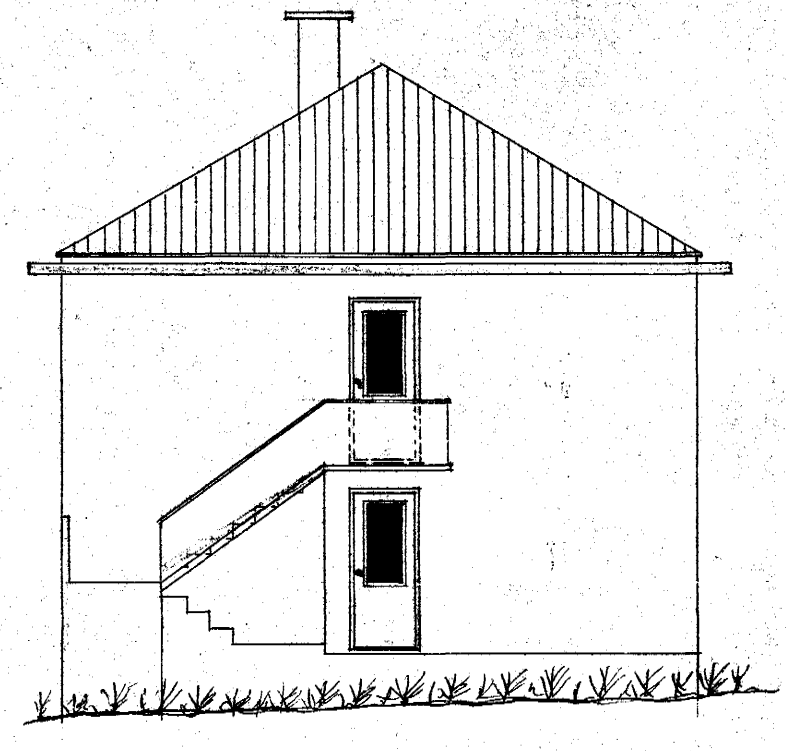

Eig:
 Anna Erlendsdóttir
 Norðurbraut nr. 35

1:100

AFSTÖÐUMYND
 1:500

TRÉSMÍÐAMEISTARI: *Olefir Þorgeirsson*
 MÚRAMEISTARI: *Emil Pjandur*

Snit A-A

Suðaustur

Norðvestur

Norðaustur

I. Háð

II. Háð

Alfarfarið: 2. júlí 54
F. Sigurðsson