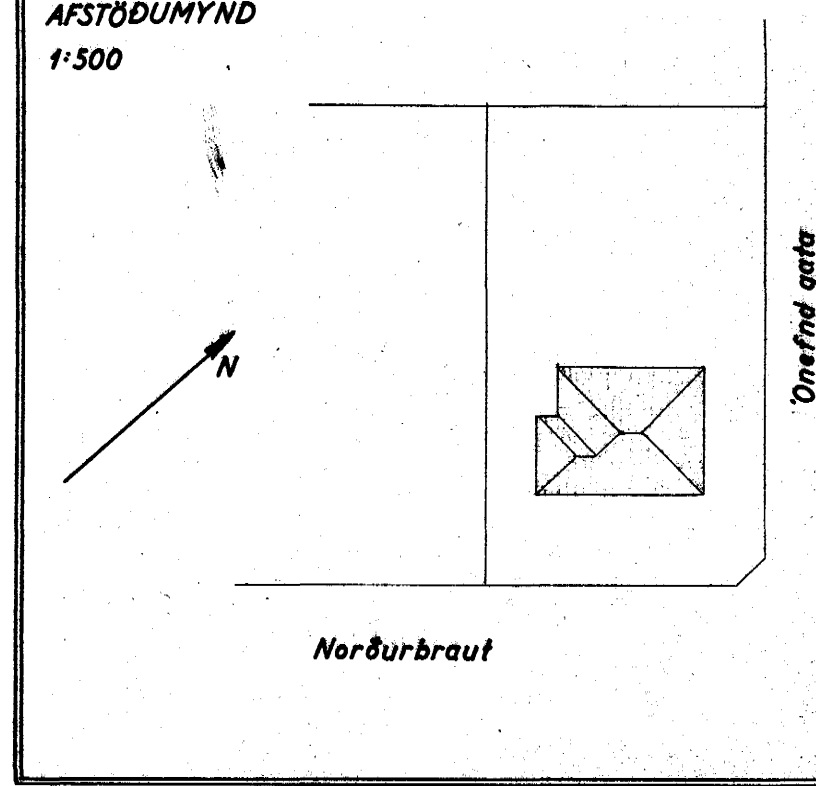

Eig:
 Anna Erlendsdóttir
 Norðurbraut nr. 35

1:100

AFSTÖÐUMYND
 1:500

TRÉSMÍÐAMEISTARI: *Olefir Þorgeirsson*
 MÚRAMEISTARI: *Emil Pjandur*

Snit A-A

Suðaustur

Norðvestur

Norðaustur

I. Háð

II. Háð

Alfarfarið: 2. júlí 54
F. Sigurðsson