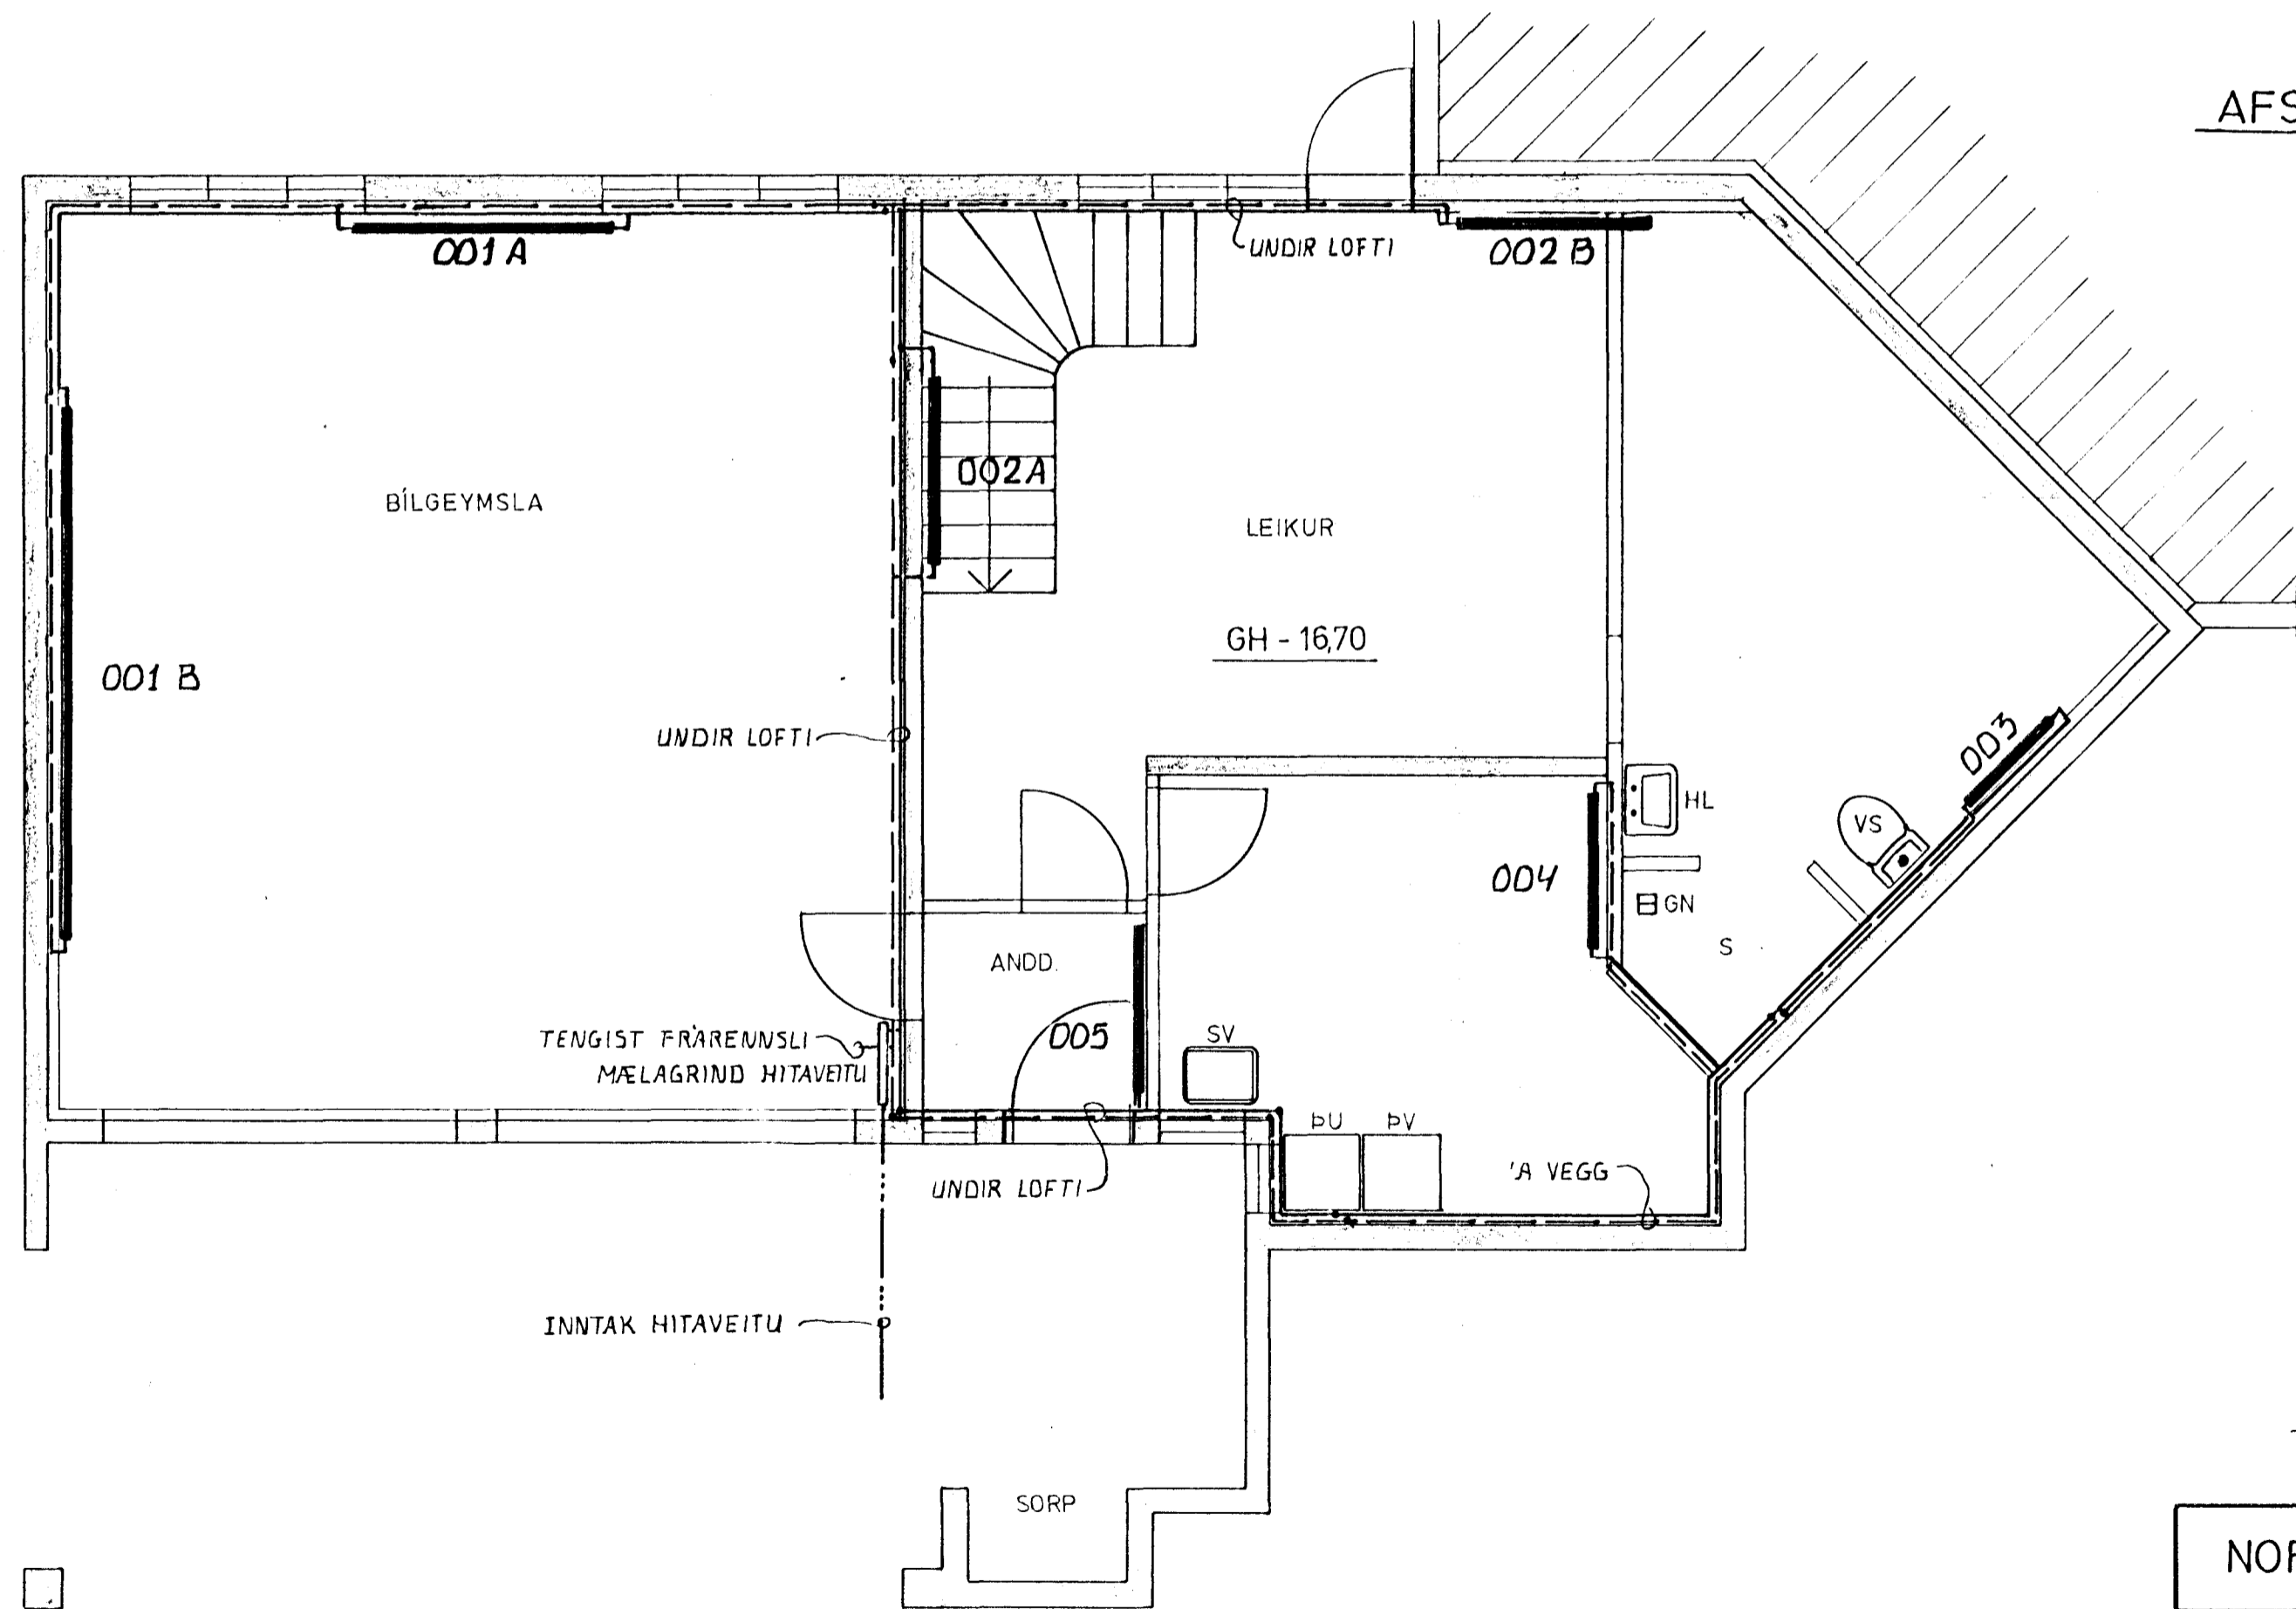

NORÐURBRAUT

AFSTAÐA 1:500

GRUNNMYND KJALLARA 1:50

SKÝRINGAR SJÁ TEIKN. NR. 2.0

NORÐURBRAUT 35 A, HFJ.	Mælikv 1:50 1:500	Verk	Teikn nr 31
HITALÖGN KJALLARA	Hannað Teiknað JW	Yfirfarið Samb. JW	Dags MARS '83
VERKFRÆÐIÞJÓNUSTA JÓHANNS G. BERGÞÓRSSONAR h/f.			
VERKFR. MVFI		HAFNARFIRÐI - SÍMAR 53315 OG 50241	

BREYTT JÚNÍ 83 JW