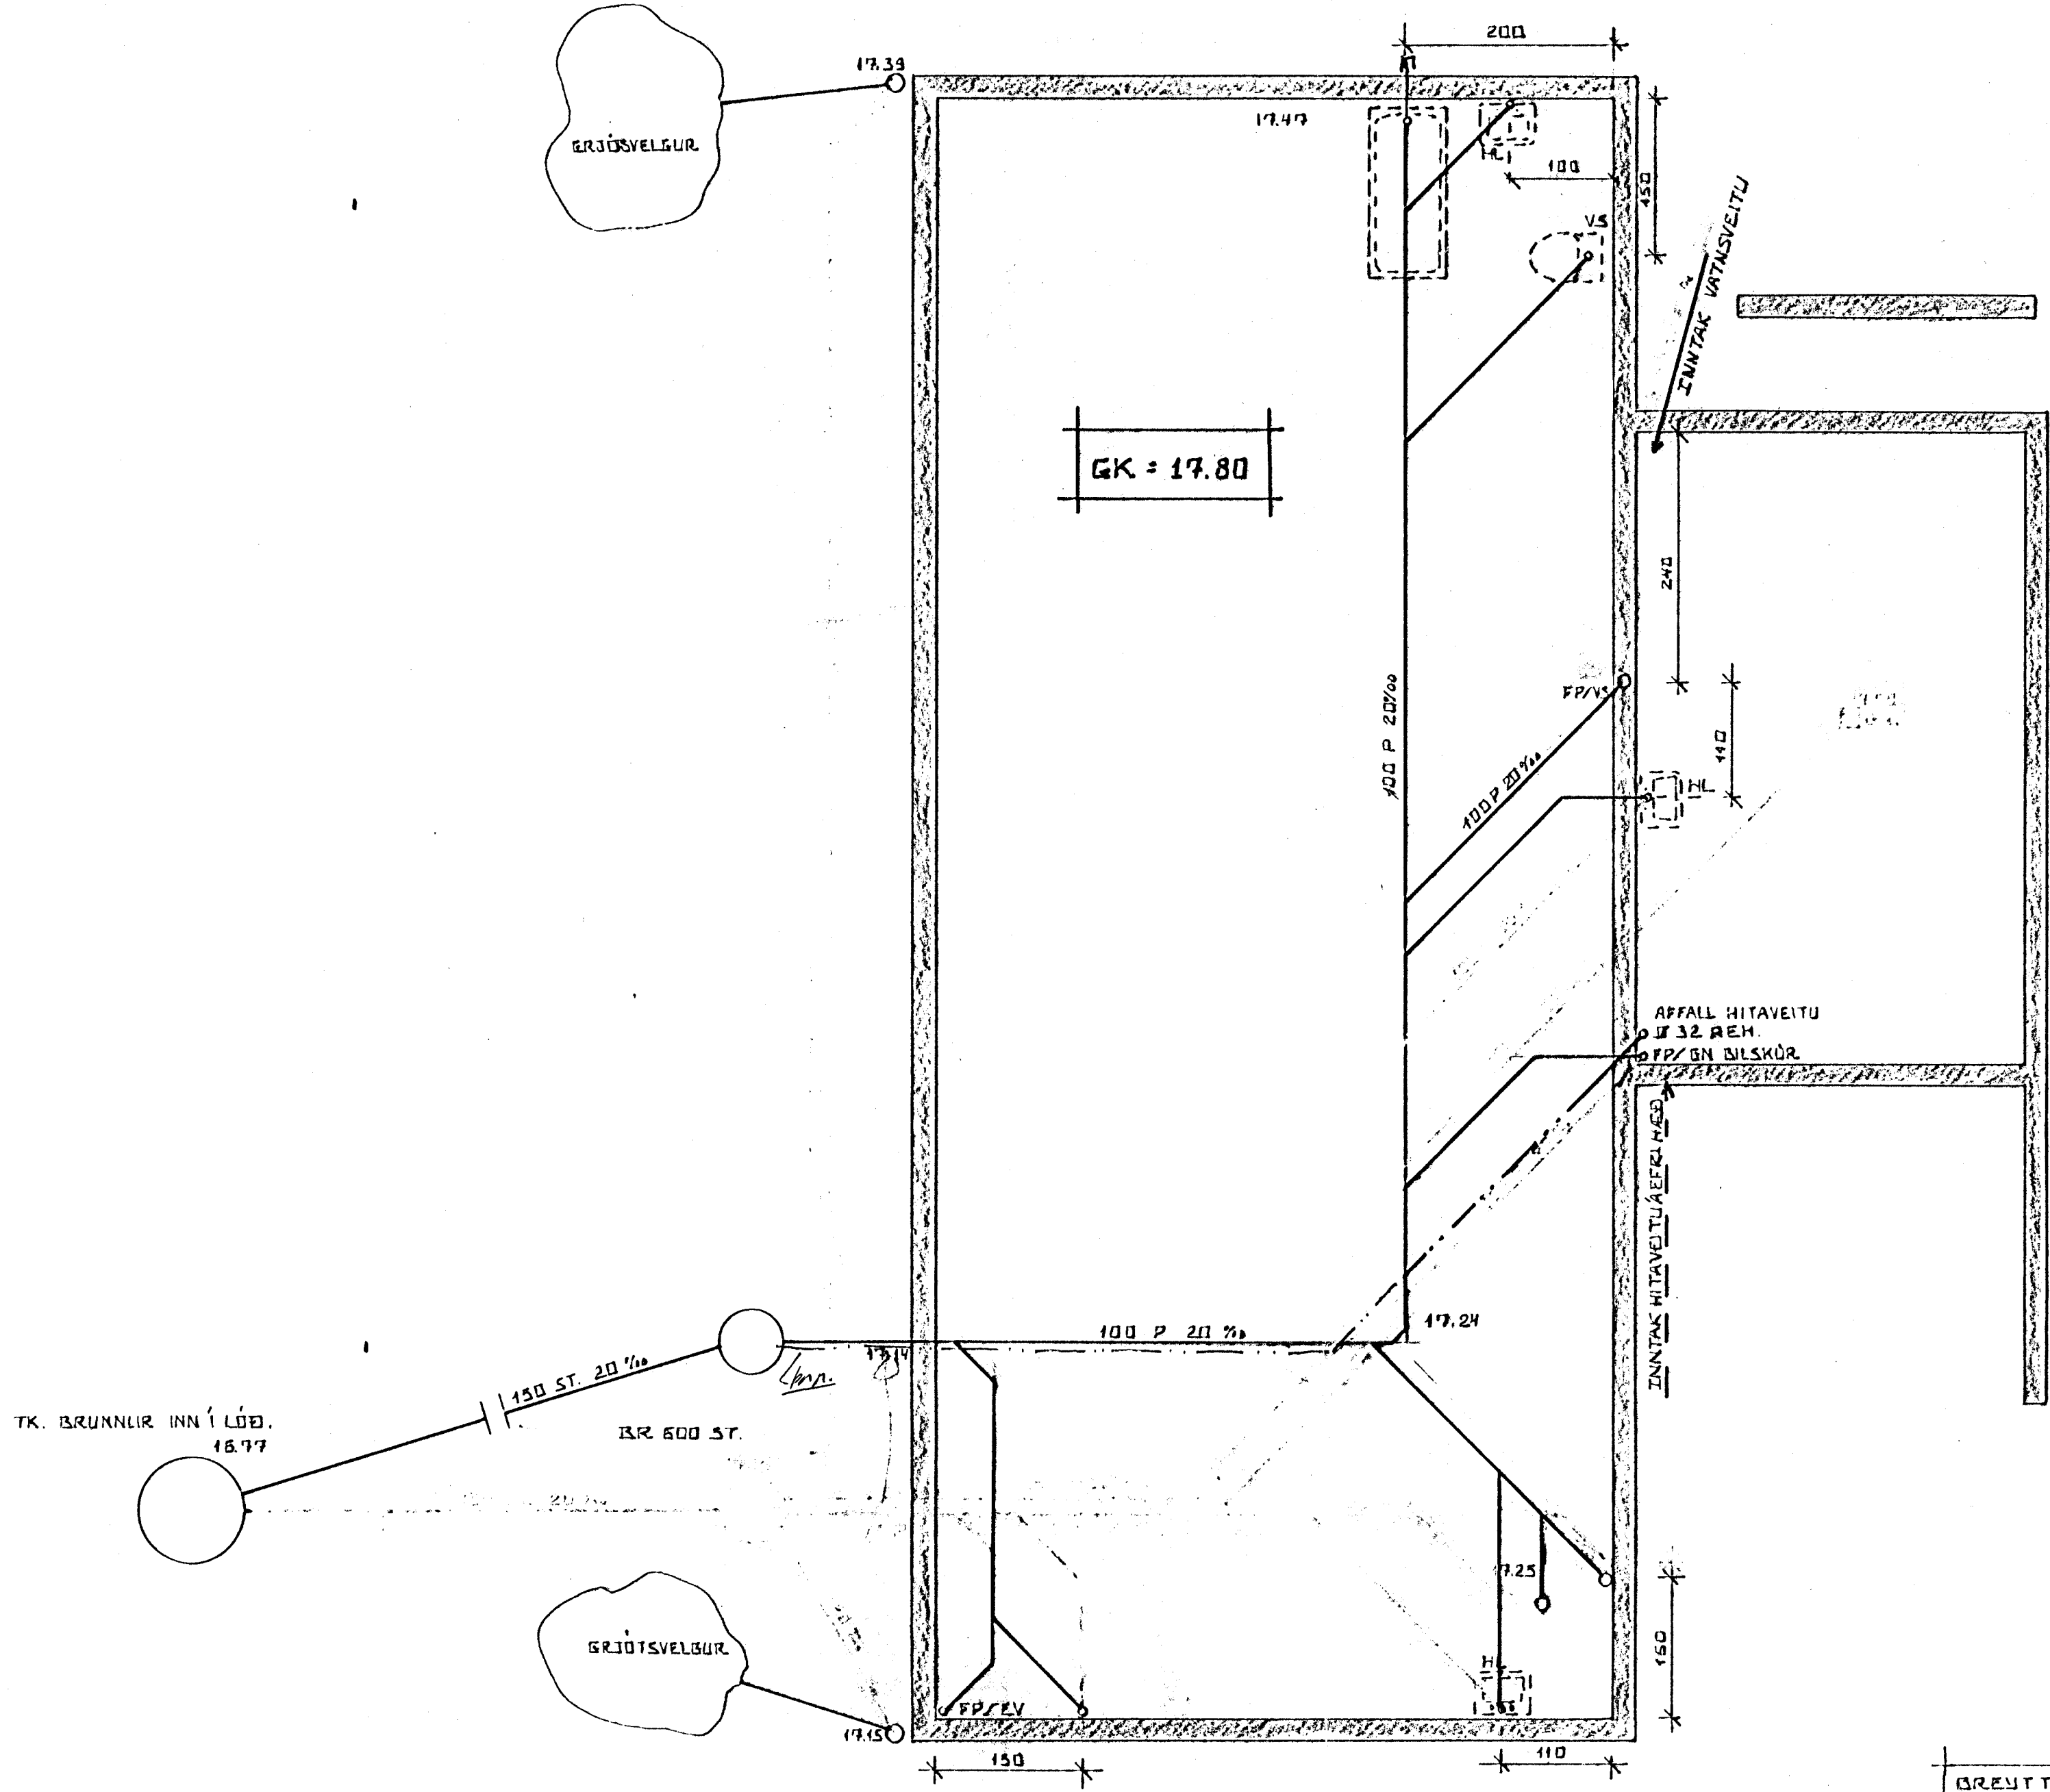

HAFNARFJARDARBER
 BYGGINGARULLFRUINN
 Simi: 54751
 20. ág. 1982

GRUNNMYND 1:50

DRÖTT 20.08.82. FE.

NORÐURBRAUT 37 HAFNARFIRÐI	DAGS. 318782.
	REIKN. 80
GRUNNLAGNIR.	TEIKN. 82
	VERK NR.
MÆLIKV. 1:50	BLAÐ NR.
SIGURÐUR ÞORLEIFSSON TÆKNIFRÆÐINGUR F.T.E.I.	02
STRANDGÖTU 11 HAFNARFIRÐI SIMI 54751	