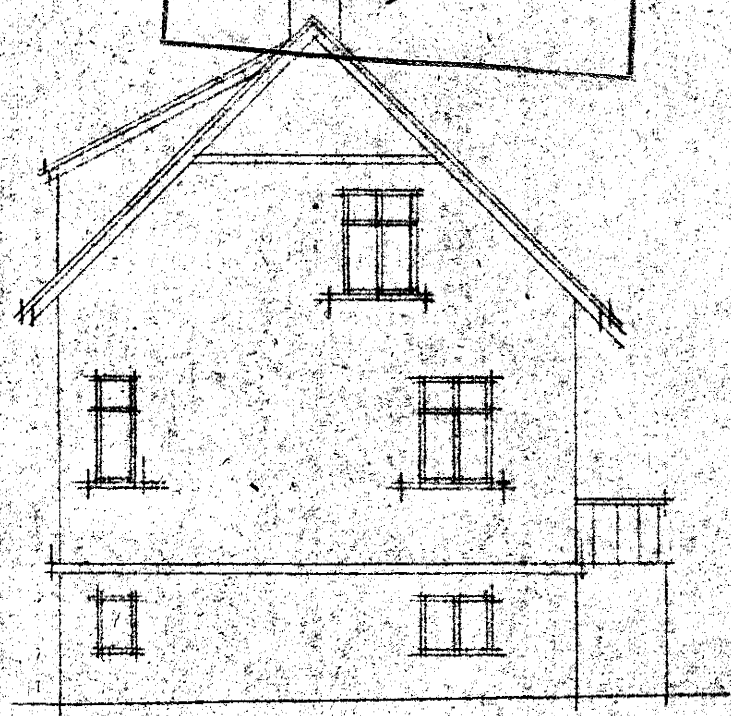

Hús Kristjáns Steingrímssonar Vardunbr. 23. (breytt) M. 1:100  
3

Samþykkt á fundi bygginga-  
nefndar þ. 25/9 1948  
BYGGINGAFULLTRÖNN  
I HAFNARFIRÐI  
*[Signature]*

*Framb.*

*Skautur*

*Þástur*

*Austur*

*Heið*

*Risibæð*

*Kjallari*

*Hafnarf. 25/9 48*

*Sp. 25/9 48*