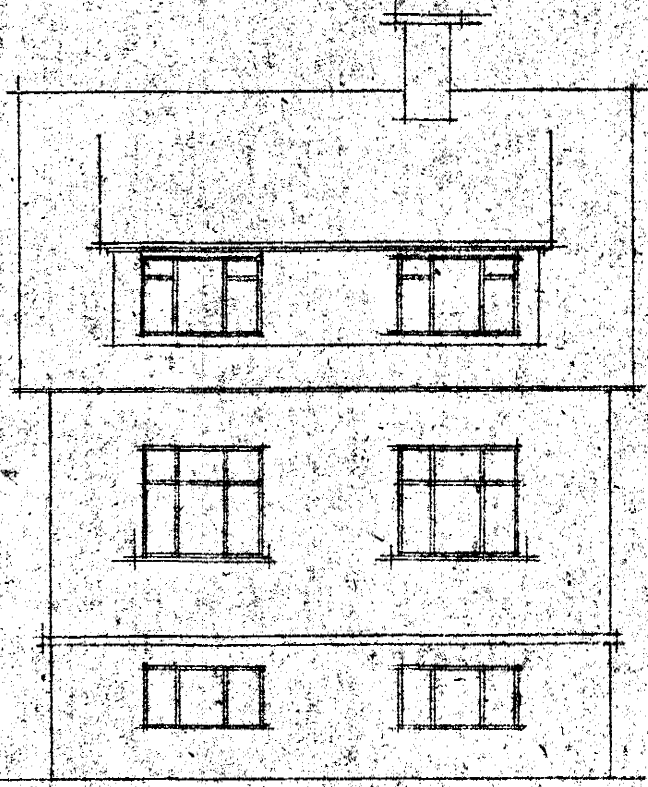

Hús Kristjáns Steingrímssonar Vardunbr. 23. (breytt) M. 1:100  
3

Samþykkt á fundi bygginga-  
nefndar þ. 25/9 1948  
BYGGINGAFULLTRÖNN  
I HAFNARFIRÐI  
*[Signature]*

*Framb.*

*Skautur*

*Þástur*

*Austur*

*Heið*

*Risibæð*

*Kjallari*

*Hafnarf. 25/9 48*

*Sp. 25/9 48*