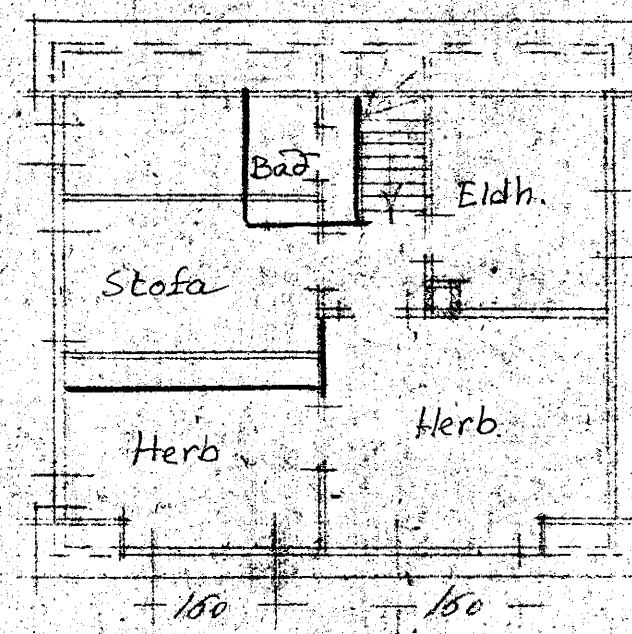

Hús Kristjáns Steingrímssonar Vardunbr. 23. (breytt) M. 1:100  
3

Samþykkt á fundi bygginga-  
nefndar þ. 25/9 1948  
BYGGINGAFULLTRÖNN  
I HAFNARFIRÐI  
*[Signature]*

*Framb.*

*Skautur*

*Þástur*

*Austur*

*Heið*