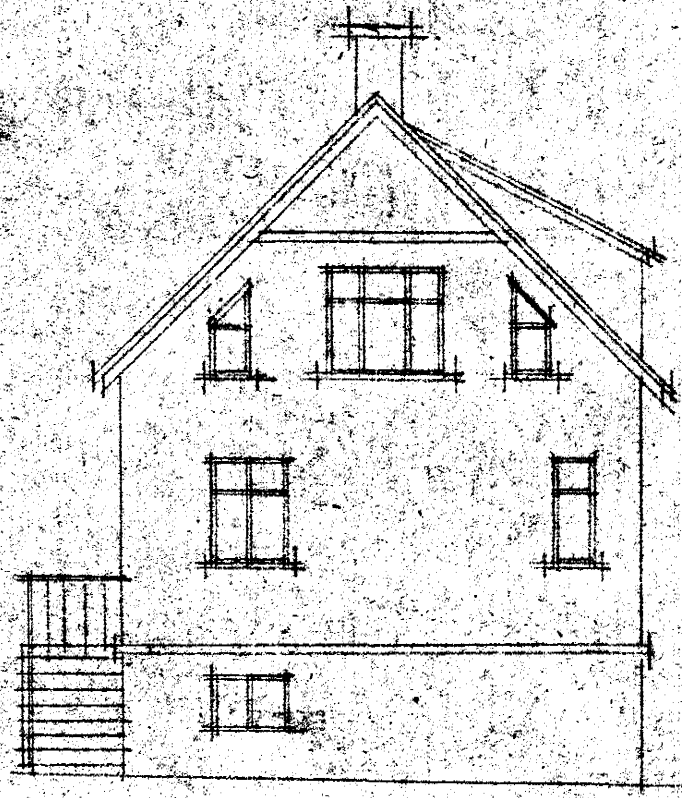

Hús Kristjáns Steingrímssonar Vardunbr. 23. (breytt) M. 1:100  
3

Samþykkt á fundi bygginga-  
nefndar þ. 25/9 1948  
BYGGINGAFULLTRÖNN  
I HAFNARFIRÐI  
*[Signature]*

*Framb.*

*Skautur*

*Þástur*

*Austur*

*Heið*

*Risibæð*

*Kjallari*

*Hafnarf. 25/9 48*

*Sp. 25/9 48*