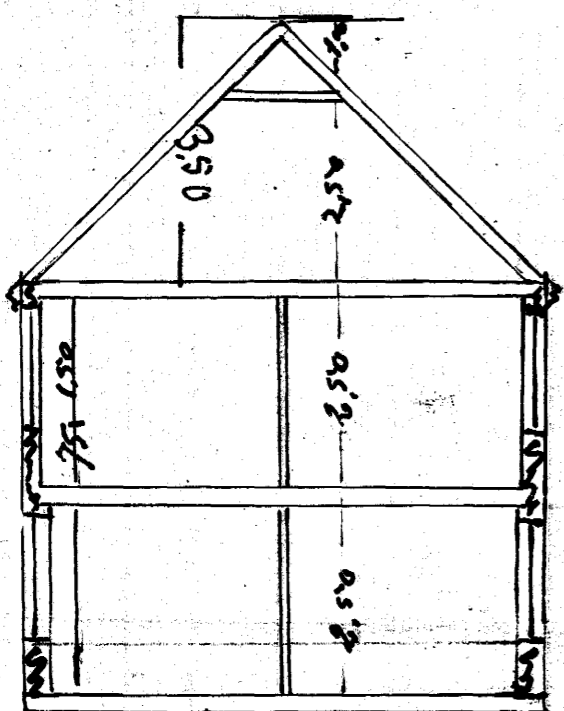

Heiðarhús Björns Eggertssonar
við Norðurbú 9.

Súðurgöfl

AUSTUR HLIÐ AÐ NORÐURBRÚ

Efri hæð

Nedri hæð

M. Þorvaldi 1:100

Útvefingardagur 22/9 1930
Lars Þorvaldsson

22/9/30