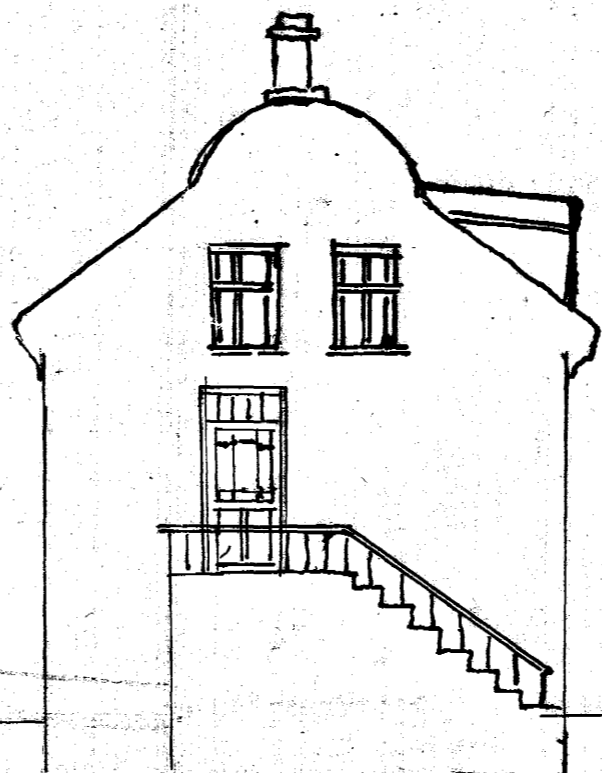

Heiðarhús Björns Eggertssonar
við Norðurbú 9.

Súðurgöfl

AUSTUR HLIÐ AÐ NORÐURBRÚ

Efri hæð

Nedri hæð

M. Þorvaldi 1:100

Útvefingardagur 22/9 1930
Lars Þorvaldsson

22/9/30