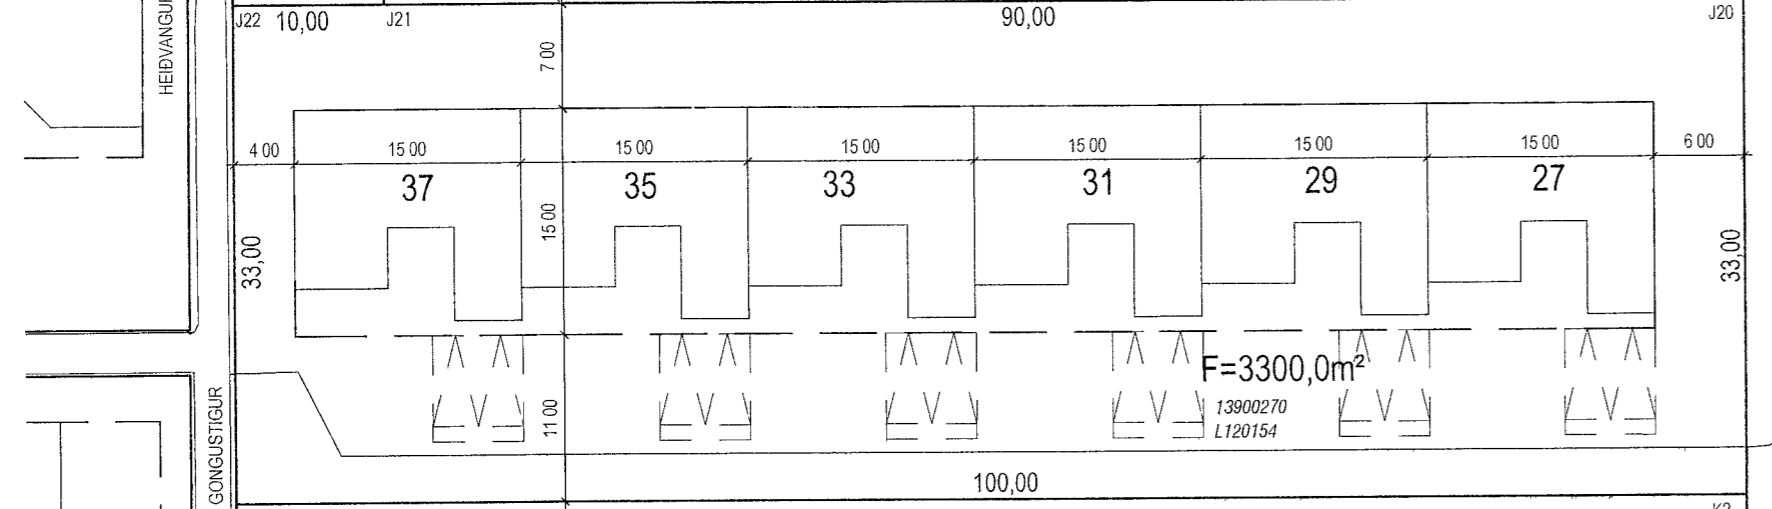

NORÐURVANGUR

21,725,2

F=2997,0m²
66600010
L122030

F=2970,0m²
1390049
L120165

F=3300,0m²
13900270
L120154

F=3300,0m²
13900150
L120151

F=2970,0m²
1390039
L120159

F=2970,0m²
1390049
L120165

BREIÐVANGUR

21,726,3

21,727,4

HNITASKRÁ

AUSTUR	NORÐUR	NR
355506	743	401082 421 J10
355599	208	401051 488 J11
355600	786	401048 324 J12
355592	061	401022 244 J13
355506	708	401050 798 J14
355497	225	401053 970 J15
355496	432	401051 599 J16
355502	743	401038 943 J17
355496	239	401019 502 J18
355581	592	400990 948 J19
355571	122	400959 653 J20
355485	789	400988 206 J21
355476	286	400991 378 J22
355478	824	400998 965 J23
355491	480	401005 276 J24
355465	816	400960 083 K1
355560	652	400928 357 K2
355550	183	400897 061 K3
355455	347	400928 787 K4