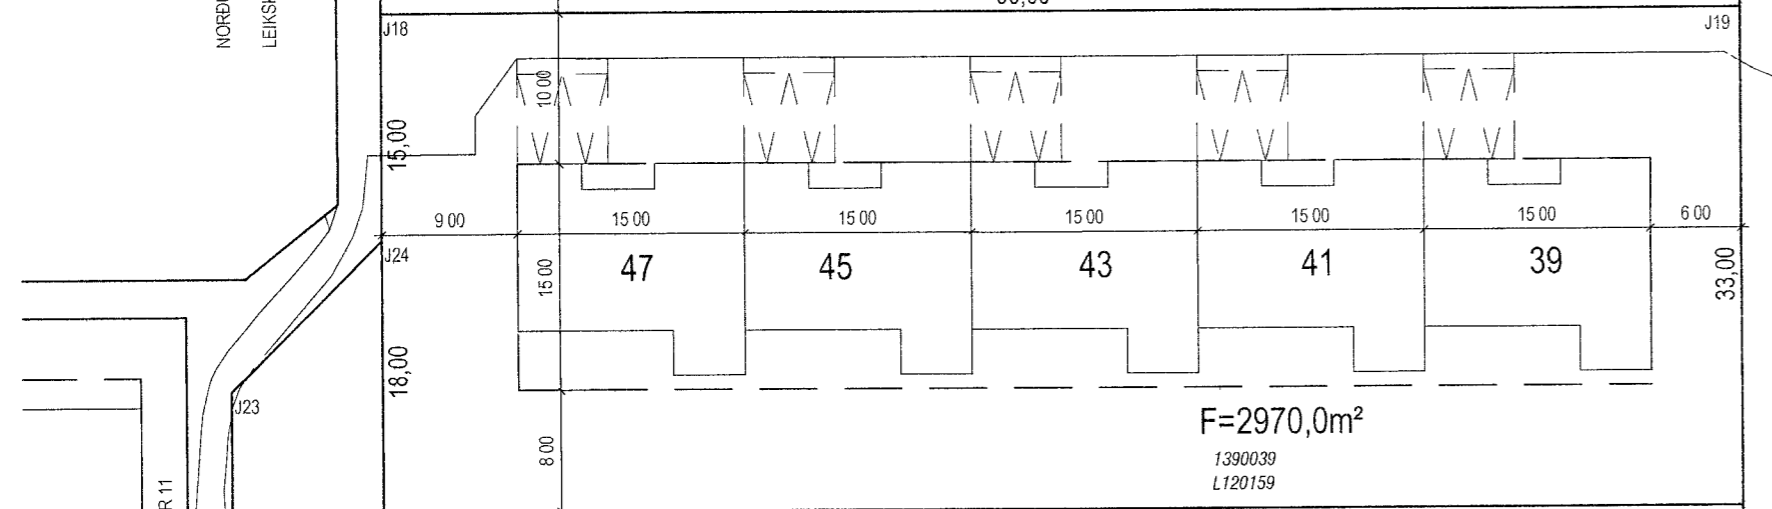

NORÐURVANGUR

21,725,2

F=2997,0m²
66600010
L122030

F=2970,0m²
1390049
L120165

F=3300,0m²
13900270
L120154

F=3300,0m²
13900150
L120151

F=2970,0m²
1390039
L120159

F=2970,0m²
1390049
L120165

BREIÐVANGUR

21,726,3

21,727,4

HNITASKRÁ

AUSTUR	NORÐUR	NR
355506	743	401082 421 J10
355599	208	401051 488 J11
355600	786	401048 324 J12
355592	061	401022 244 J13
355506	708	401050 798 J14
355497	225	401053 970 J15
355496	432	401051 599 J16
355502	743	401038 943 J17
355496	239	401019 502 J18
355581	592	400990 948 J19
355571	122	400959 653 J20
355485	789	400988 206 J21
355476	286	400991 378 J22
355478	824	400998 965 J23
355491	480	401005 276 J24
355465	816	400960 083 K1
355560	652	400928 357 K2
355550	183	400897 061 K3
355455	347	400928 787 K4