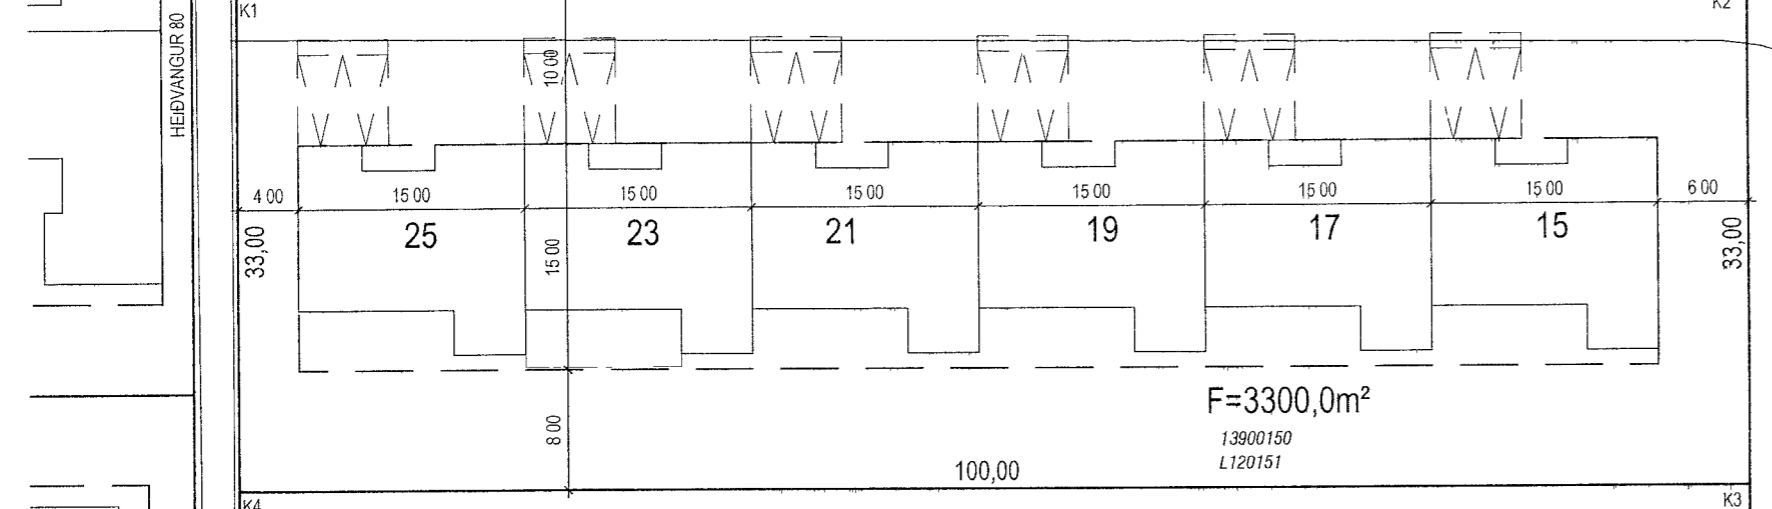

NORÐURVANGUR

21,725,2

F=2997,0m²
66600010
L122030

F=2970,0m²
1390049
L120165

F=3300,0m²
13900270
L120154

F=3300,0m²
13900150
L120151

F=2970,0m²
1390039
L120159

F=2970,0m²
1390049
L120165

BREIÐVANGUR

21,726,3

21,727,4

HNITASKRÁ

AUSTUR	NORÐUR	NR
355506	743	401082 421 J10
355599	208	401051 488 J11
355600	786	401048 324 J12
355592	061	401022 244 J13
355506	708	401050 798 J14
355497	225	401053 970 J15
355496	432	401051 599 J16
355502	743	401038 943 J17
355496	239	401019 502 J18
355581	592	400990 948 J19
355571	122	400959 653 J20
355485	789	400988 206 J21
355476	286	400991 378 J22
355478	824	400998 965 J23
355491	480	401005 276 J24
355465	816	400960 083 K1
355560	652	400928 357 K2
355550	183	400897 061 K3
355455	347	400928 787 K4