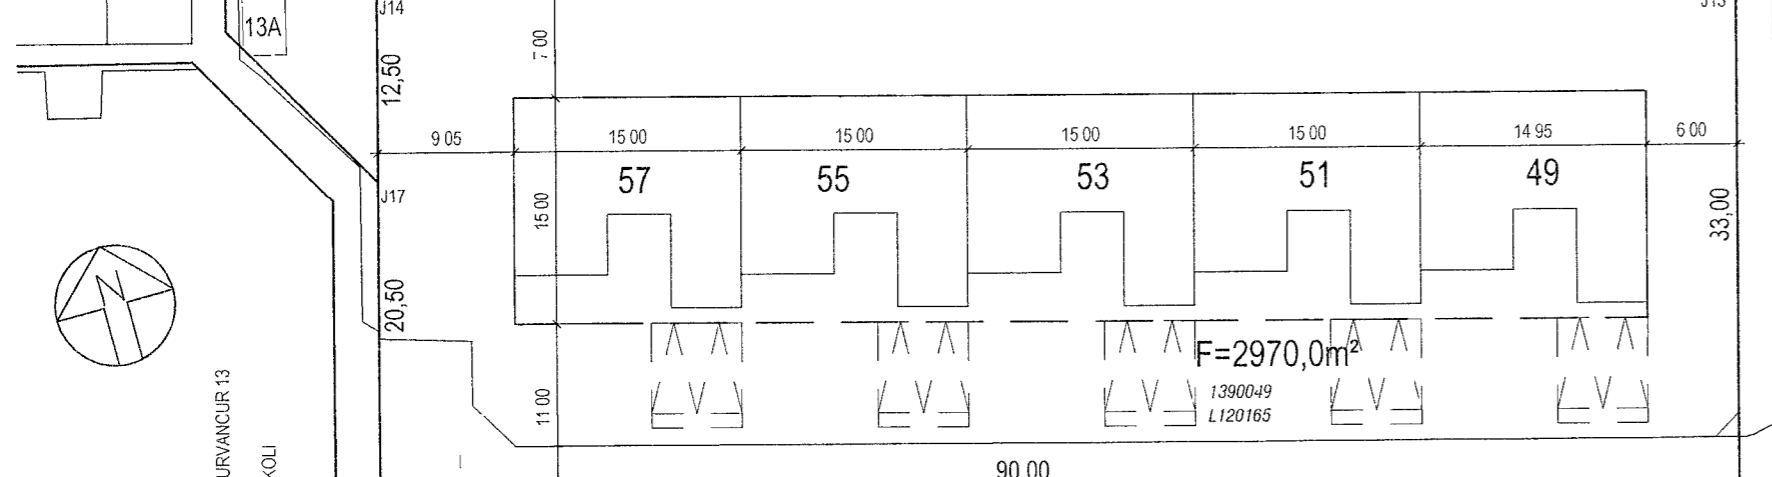

NORÐURVANGUR

21,725,2

F=2997,0m²
66600010
L122030

F=2970,0m²
1390049
L120165

F=3300,0m²
13900270
L120154

F=3300,0m²
13900150
L120151

F=2970,0m²
1390039
L120159

F=2970,0m²
1390049
L120165

BREIÐVANGUR

21,726,3

21,727,4

HNITASKRÁ

AUSTUR	NORÐUR	NR
355506	743	401082 421 J10
355599	208	401051 488 J11
355600	786	401048 324 J12
355592	061	401022 244 J13
355506	708	401050 798 J14
355497	225	401053 970 J15
355496	432	401051 599 J16
355502	743	401038 943 J17
355496	239	401019 502 J18
355581	592	400990 948 J19
355571	122	400959 653 J20
355485	789	400988 206 J21
355476	286	400991 378 J22
355478	824	400998 965 J23
355491	480	401005 276 J24
355465	816	400960 083 K1
355560	652	400928 357 K2
355550	183	400897 061 K3
355455	347	400928 787 K4