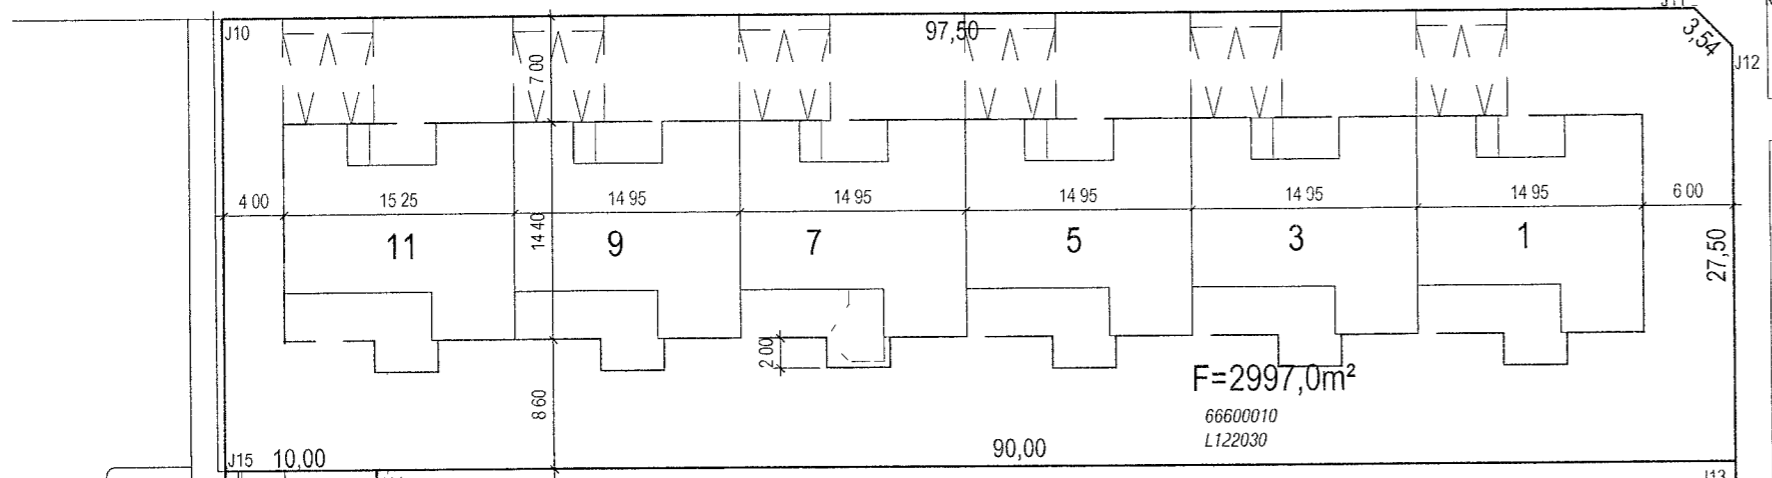

NORÐURVANGUR

21,725,2

F=2997,0m²
66600010
L122030

F=2970,0m²
1390049
L120165

F=3300,0m²
13900270
L120154

F=3300,0m²
13900150
L120151

F=2970,0m²
1390039
L120159

F=2970,0m²
1390049
L120165

BREIÐVANGUR

21,726,3

21,727,4

HNITASKRÁ

AUSTUR	NORÐUR	NR
355506	743	401082 421 J10
355599	208	401051 488 J11
355600	786	401048 324 J12
355592	061	401022 244 J13
355506	708	401050 798 J14
355497	225	401053 970 J15
355496	432	401051 599 J16
355502	743	401038 943 J17
355496	239	401019 502 J18
355581	592	400990 948 J19
355571	122	400959 653 J20
355485	789	400988 206 J21
355476	286	400991 378 J22
355478	824	400998 965 J23
355491	480	401005 276 J24
355465	816	400960 083 K1
355560	652	400928 357 K2
355550	183	400897 061 K3
355455	347	400928 787 K4