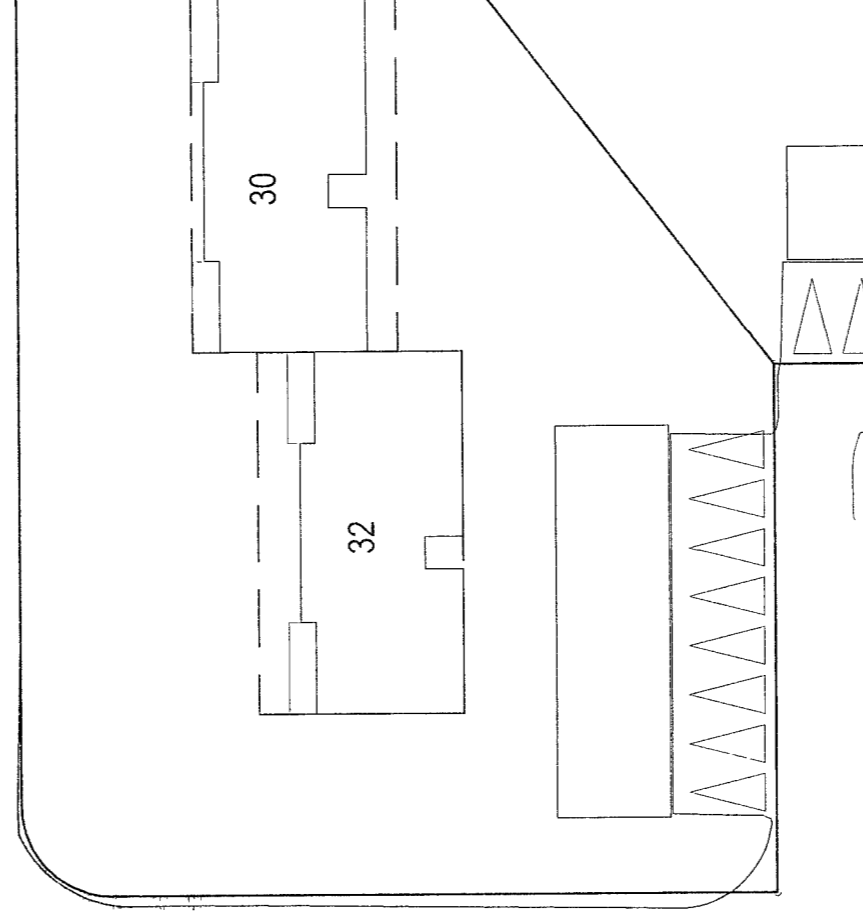

NORÐURVANGUR

21,725,2

F=2997,0m²
66600010
L122030

F=2970,0m²
1390049
L120165

F=3300,0m²
13900270
L120154

F=3300,0m²
13900150
L120151

F=2970,0m²
1390039
L120159

F=2970,0m²
1390049
L120165

BREIÐVANGUR

21,726,3

21,727,4

HNITASKRÁ

AUSTUR	NORÐUR	NR
355506	743	401082 421 J10
355599	208	401051 488 J11
355600	786	401048 324 J12
355592	061	401022 244 J13
355506	708	401050 798 J14
355497	225	401053 970 J15
355496	432	401051 599 J16
355502	743	401038 943 J17
355496	239	401019 502 J18
355581	592	400990 948 J19
355571	122	400959 653 J20
355485	789	400988 206 J21
355476	286	400991 378 J22
355478	824	400998 965 J23
355491	480	401005 276 J24
355465	816	400960 083 K1
355560	652	400928 357 K2
355550	183	400897 061 K3
355455	347	400928 787 K4