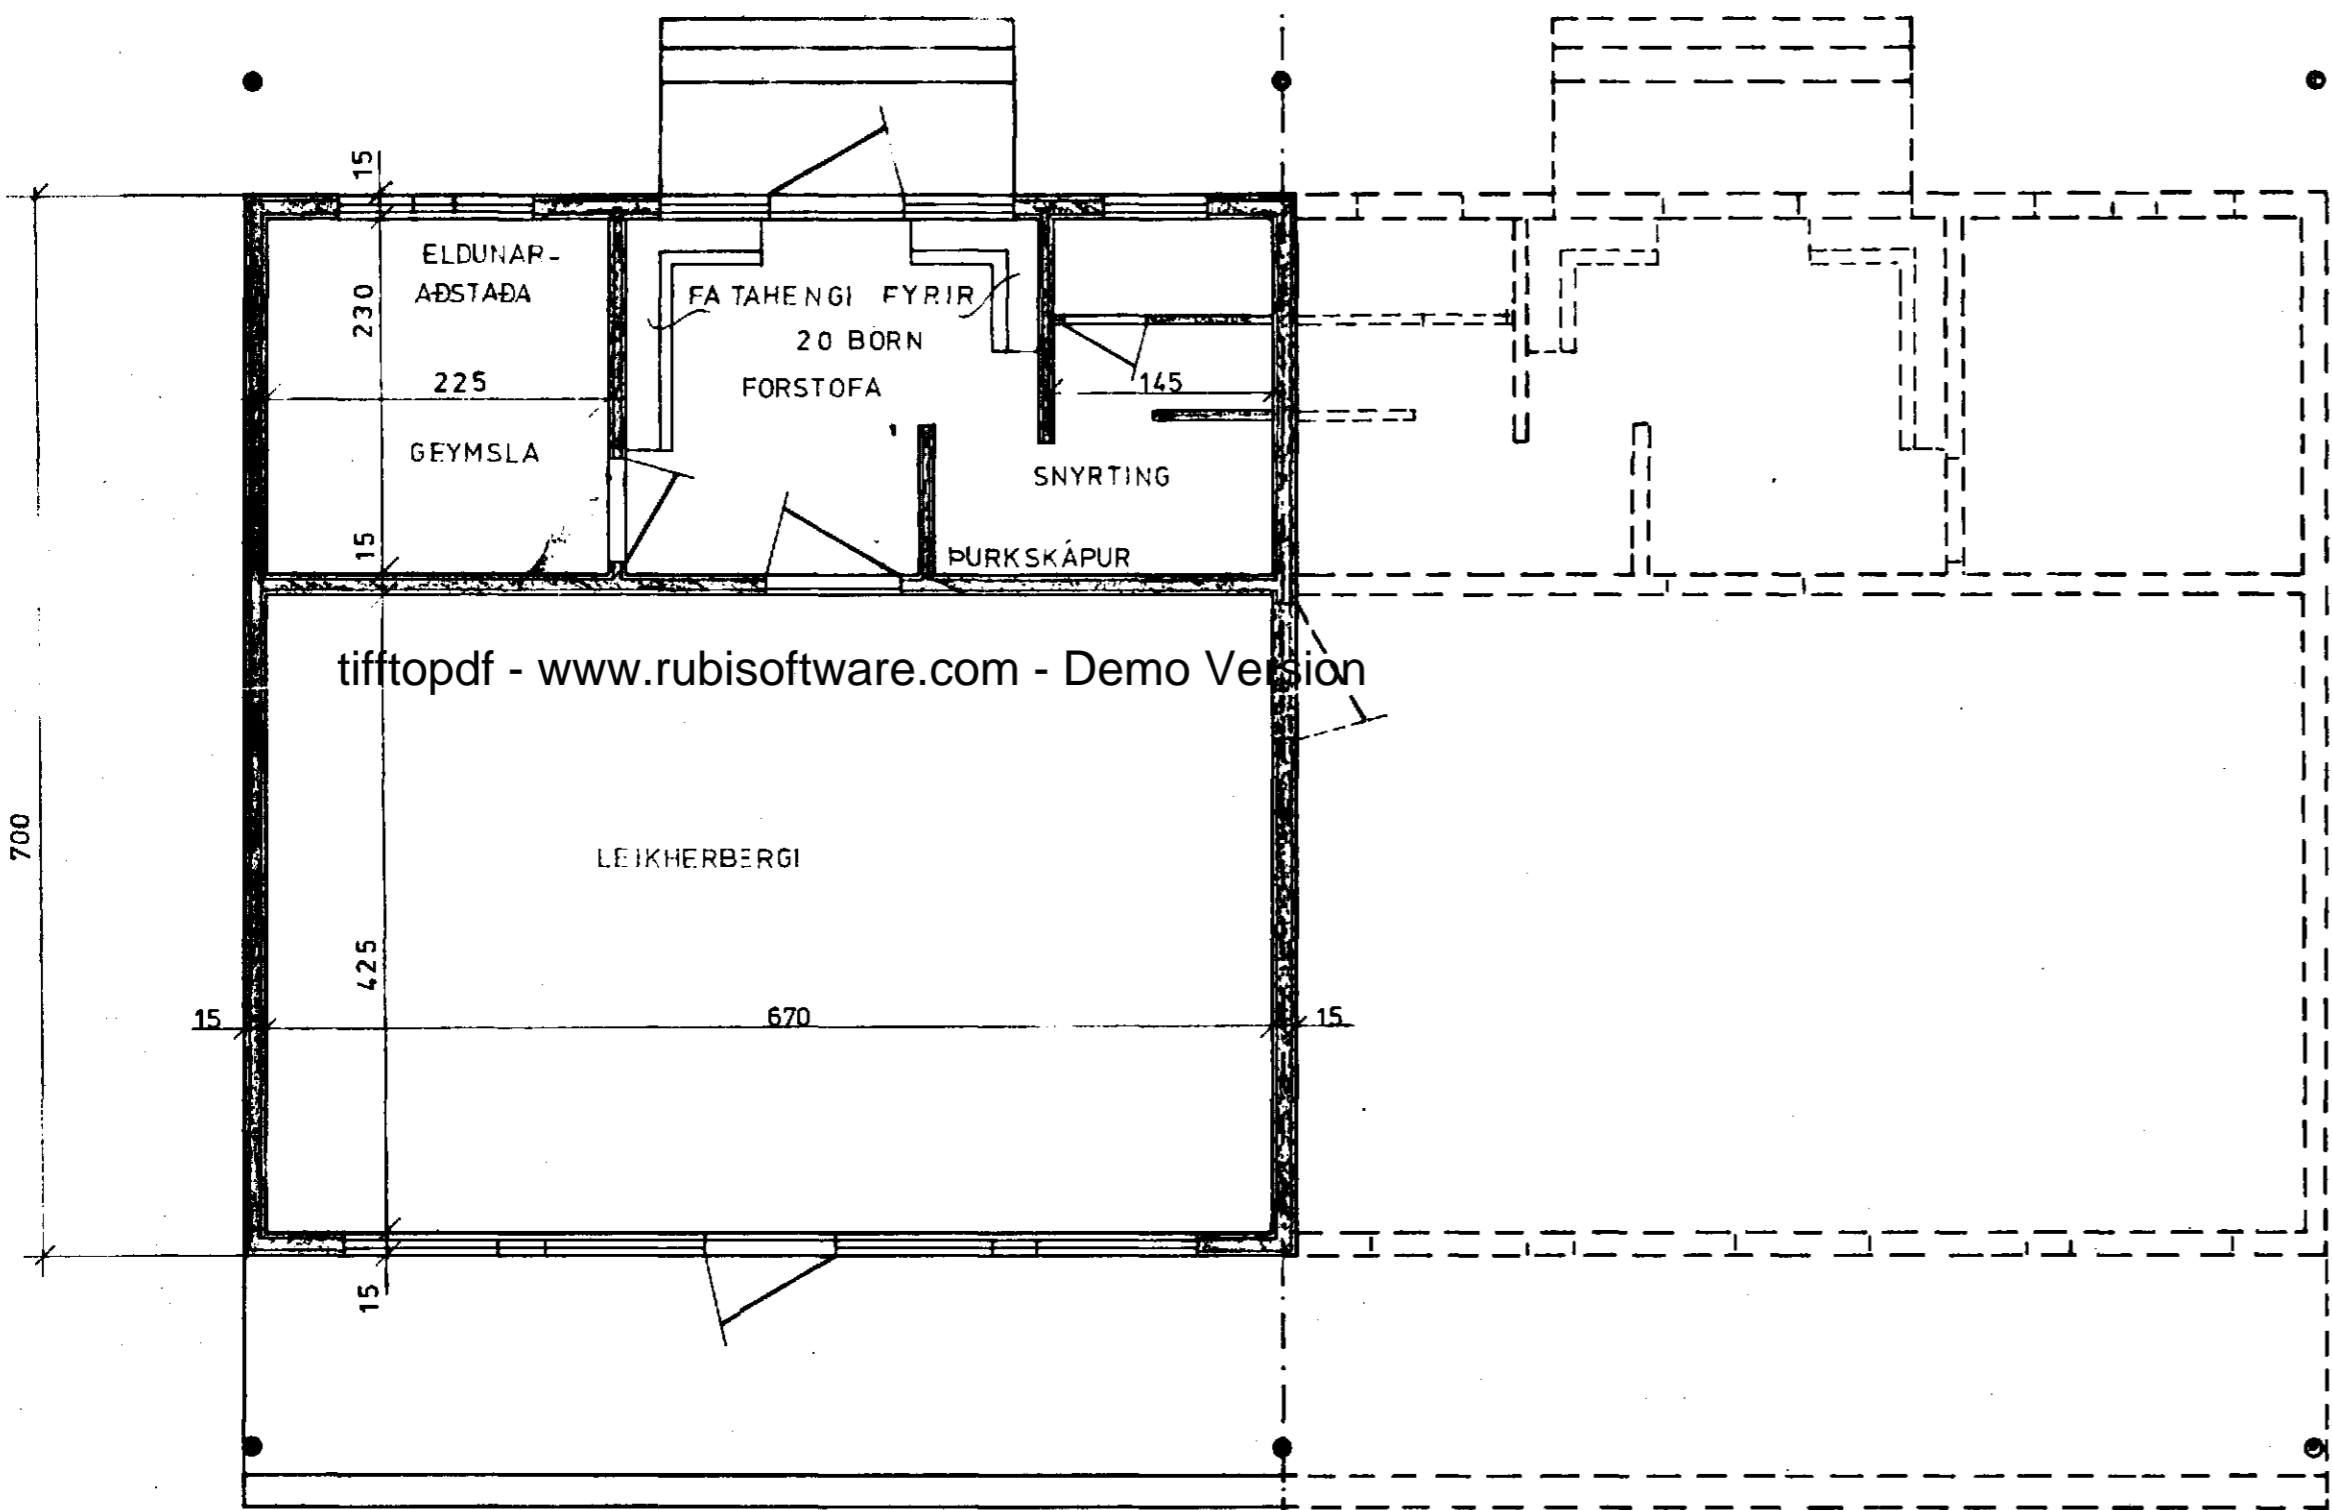

Sampykkt á fundi bygginga-
nefndar þ. 16. 5. 1979
BYGGINGAFULLTRÚIN
Í HAFNARFIRÐI

NORÐURVANGUR

49.0 m² / 137.0 m²

TEIKNING NR.	DAGS	NAFN	YFIRF
Mælt:			
Hannað:	okt. 76	Sv. Sv.	
Teiknað:	okt. 76	Sv. Sv.	
HÚS Á LEIKSVÆÐI V/ NORÐURVANG			Mælikv 1:50
BÆJARVERKFRÆÐINGURINN Í HAFNARFIRÐI			Samp