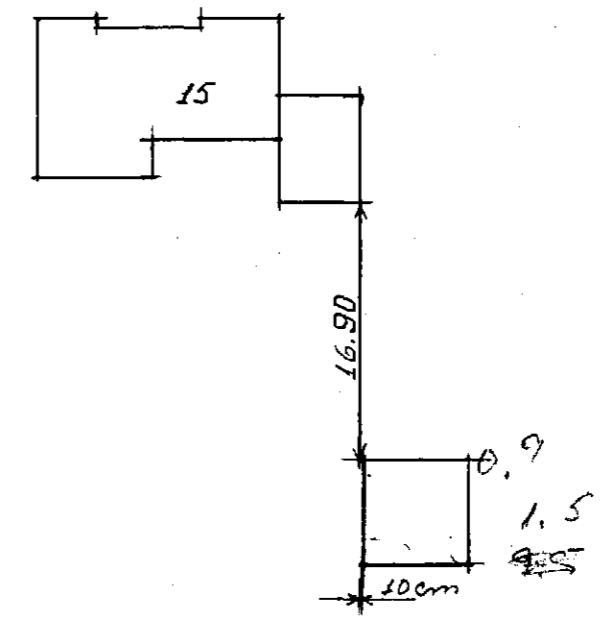

Sampykkt á fundi bygginga-
nefndar þ. 16. 5. 1979
BYGGINGAFULLTRÚIN
Í HAFNARFIRÐI

NORÐURVANGUR

49.0 m² / 137.0 m²

TEIKNING NR.	DAGS	NAFN	YFIRF
Mælt:			
Hannað:	okt. 76	Sv. Sv.	
Teiknað:	okt. 76	Sv. Sv.	
HÚS Á LEIKSVÆÐI V/ NORÐURVANG			Mælikv 1:50
BÆJARVERKFRÆÐINGURINN Í HAFNARFIRÐI			Samp