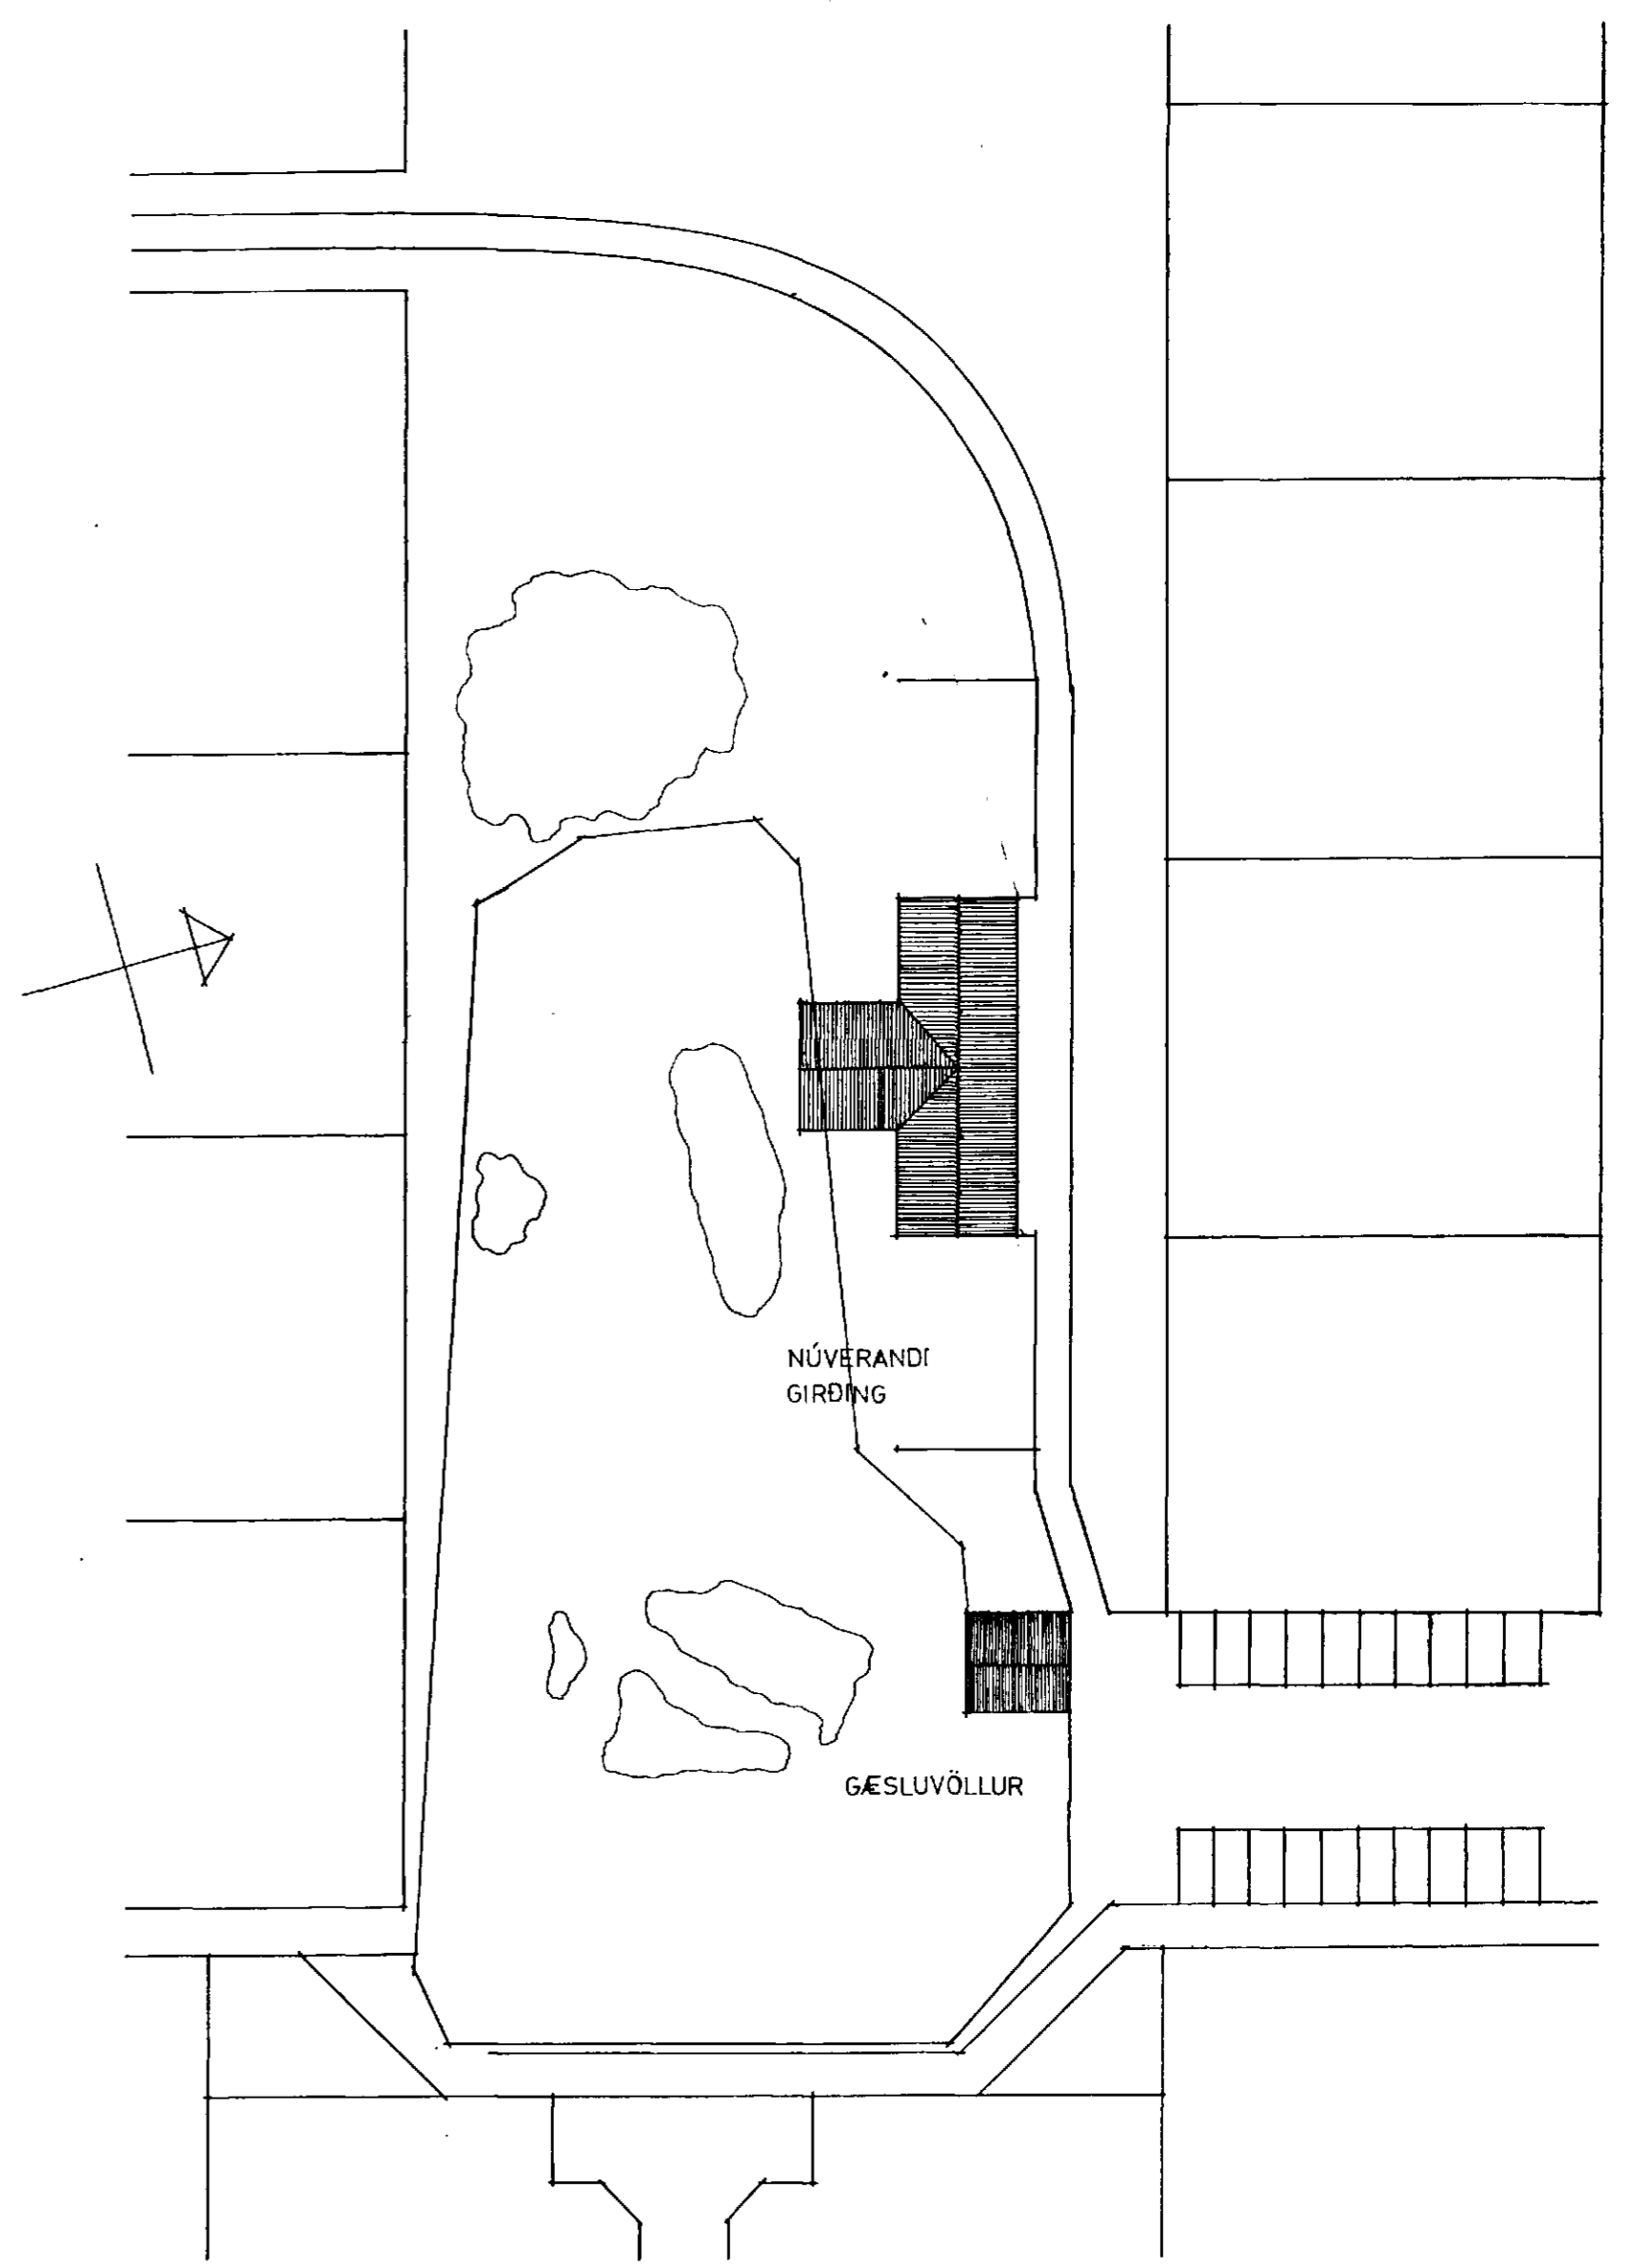

SKURÐUR

FLATARMÁL BRUTTÓ 239M²
FLATARMÁL NETTÓ 230M²

GRUNNMYND

NORÐURVANGUR

LEIKSKÓLI VED NORÐURVANG HAFNARFIRÐI

GRUNNMYND SKURÐUR AFSTÖÐUMYND

MÆLIKVARDI: 1:100 1:500
HÖNNUN: *Kristín Haldrup Sævarn*
DAGS: 10.8.1981
SAMPYKKT: *Sigrún Jónsson*
TKNR: 1