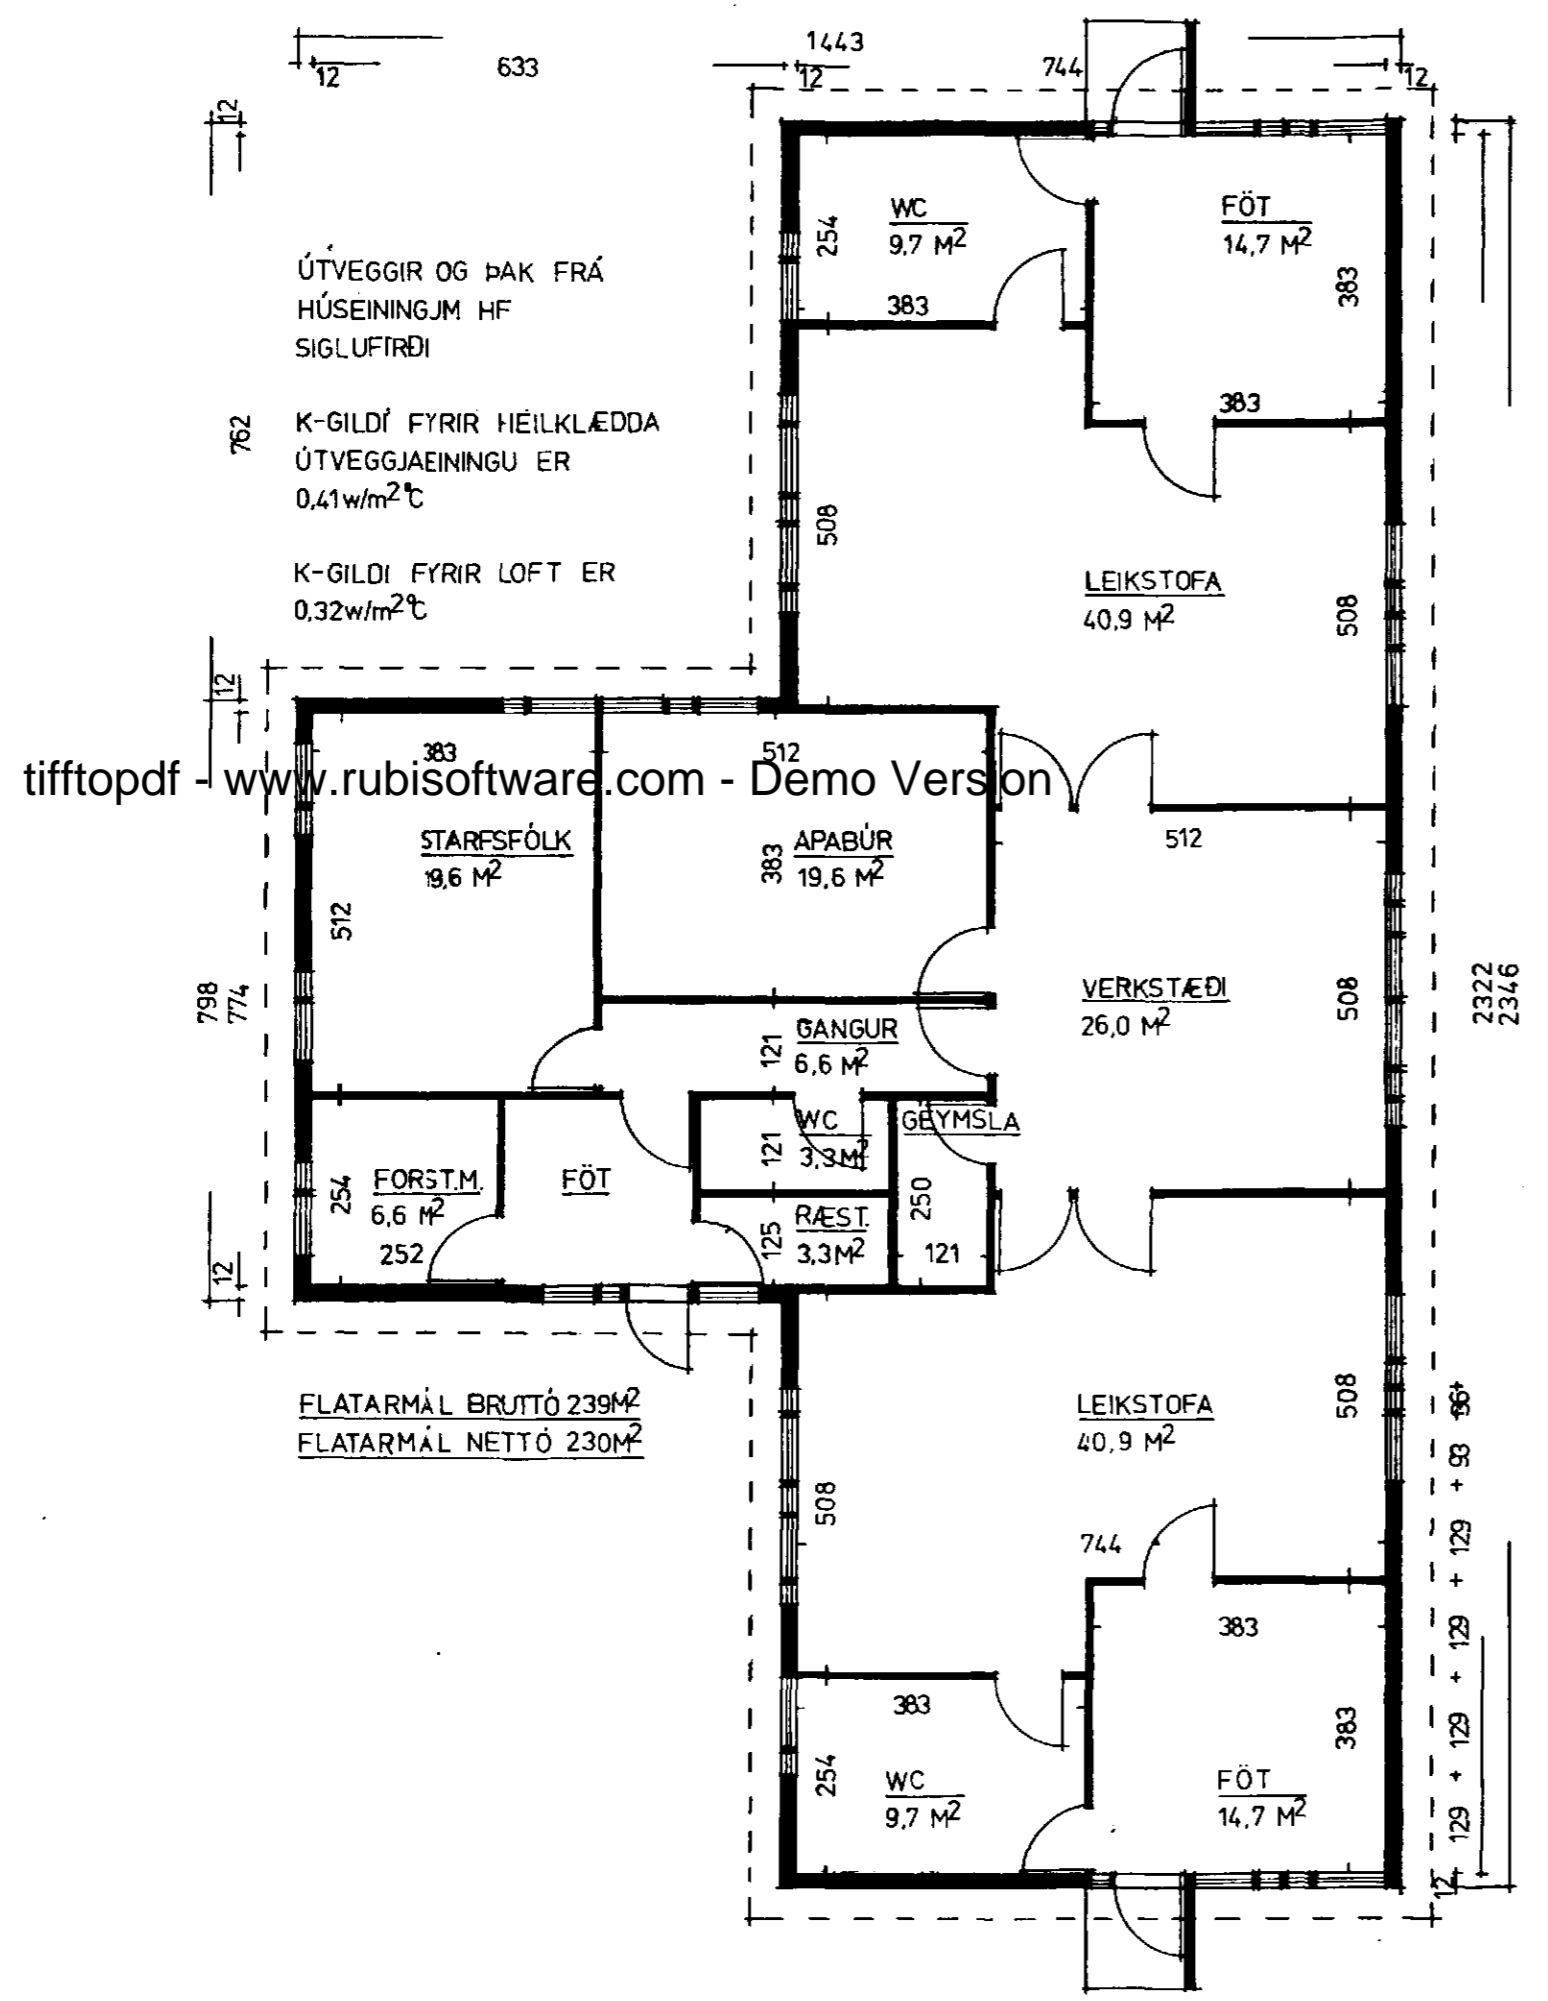

SKURÐUR

FLATARMÁL BRUTTÓ 239M²
FLATARMÁL NETTÓ 230M²

GRUNNMYND

NORÐURVANGUR

LEIKSKÓLI VED NORÐURVANG HAFNARFIRÐI

GRUNNMYND SKURÐUR AFSTÖÐUMYND

MÆLIKVARDI: 1:100 1:500
HÖNNUN: *Kristín Haldrup Sævarn*
DAGS: 10.8.1981
SAMPYKKT: *Sigrún Jónsson*
TKNR: 1