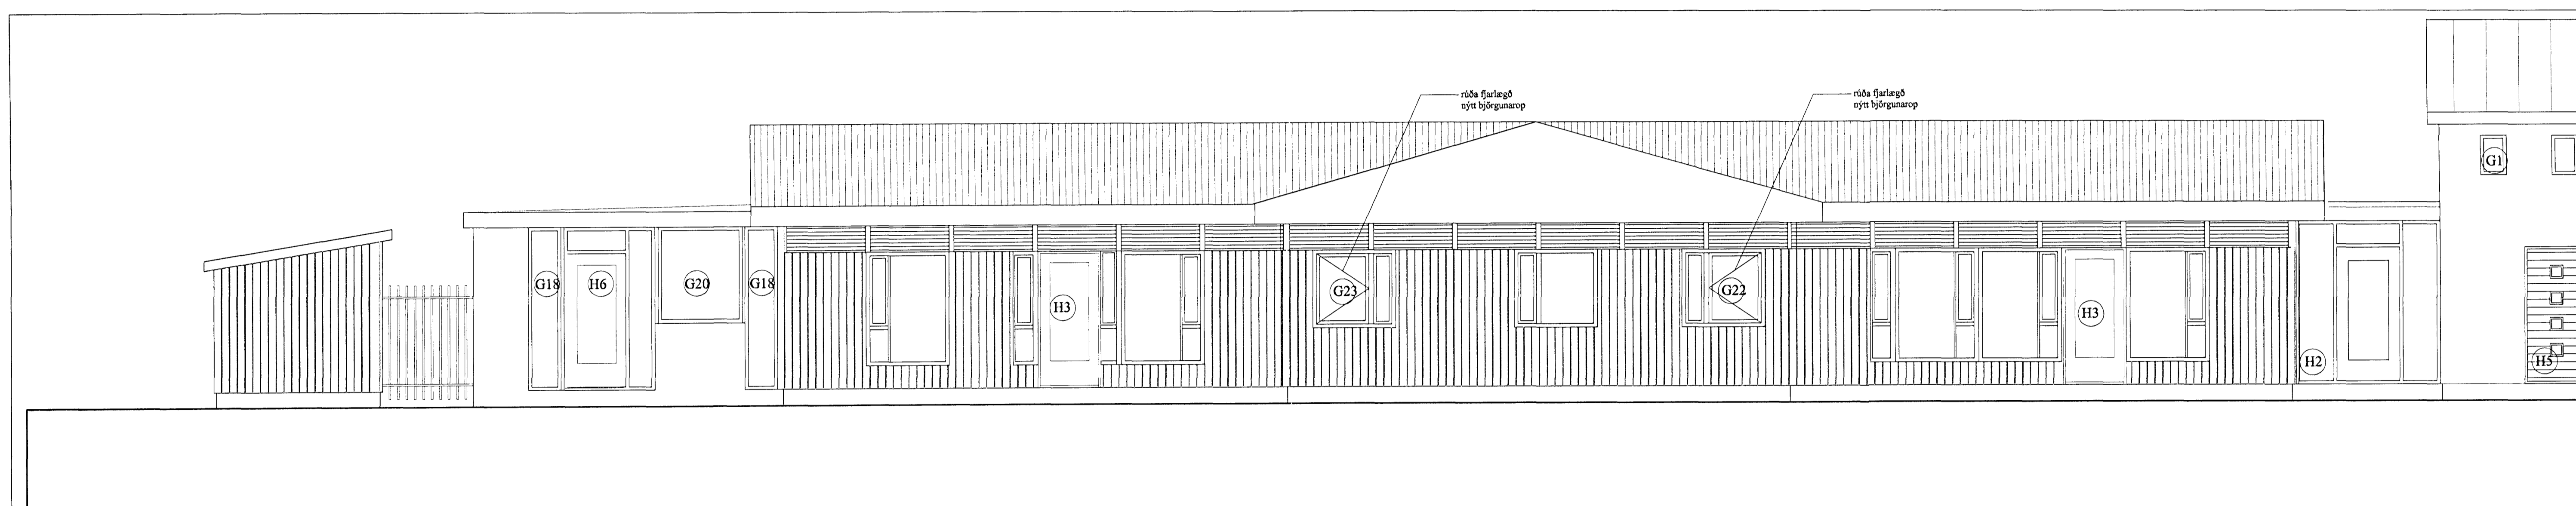

Útlit norður

Útlit suður

Útlit vestur

Sníð b-b

Byggingstíttari Ísharfarðar
Alfreitt Þann
07 MARS 2000

borealis
BYGGINGSTÍTTARI
Leikskólinn Norðurberg

verkefni: 99-201
heli tákningar: rúmur
útlit núverandi húss: A-203
dag: 29.02.2000 gg th
skráðaféll: tm_verk_nberg