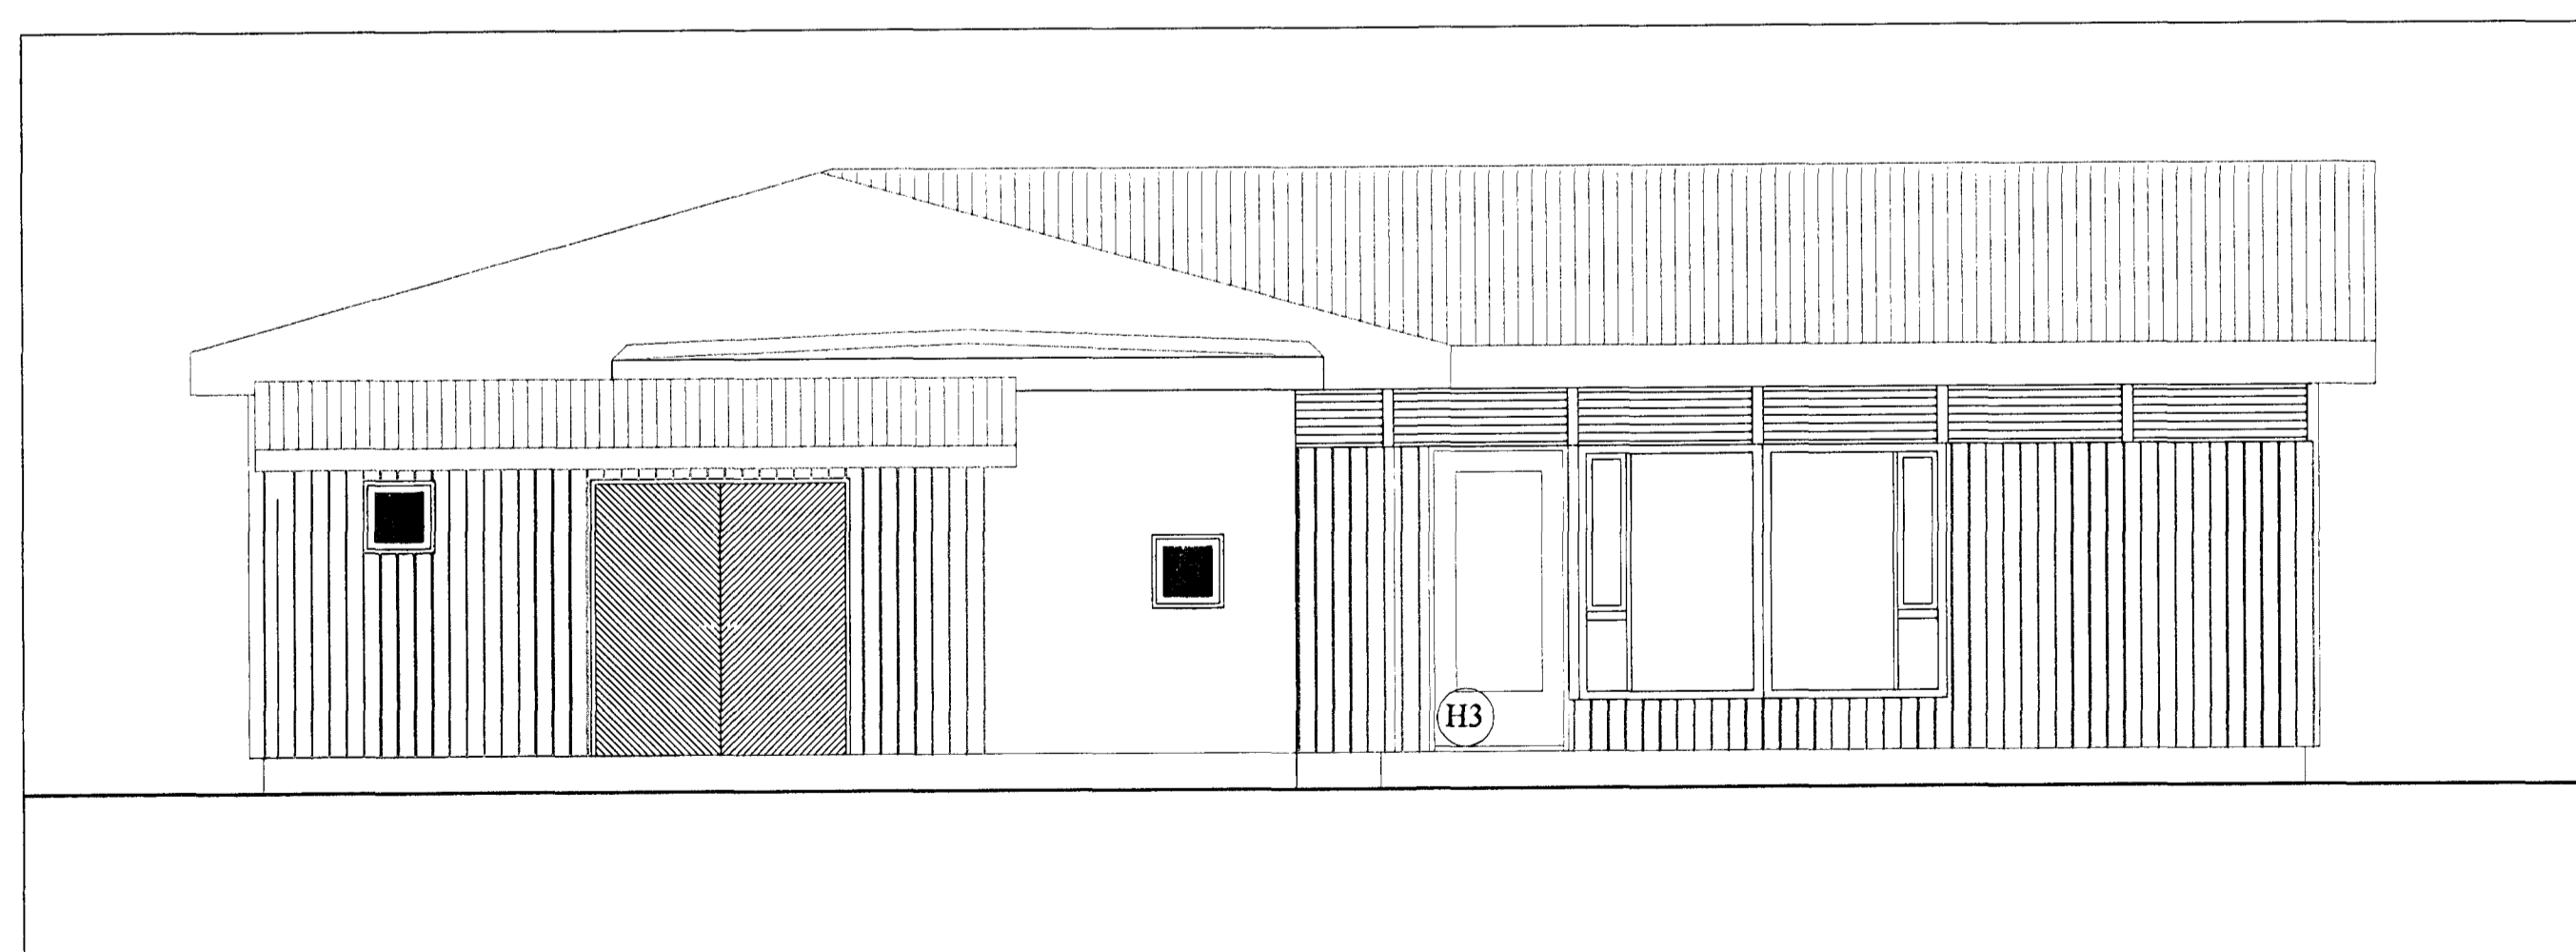

Útlit norður

Útlit suður

Útlit vestur

Sníð b-b

Byggingstíttari Ísharfarðar
Alfreitt Þann
07 MARS 2000

borealis
BYGGINGSTÍTTARI
Leikskólinn Norðurberg

verkefni: 99-201
heli tákningar: rúmur
útlit núverandi húss: A-203
dag: 29.02.2000 gg th
skráðaféll: tm_verk_nberg