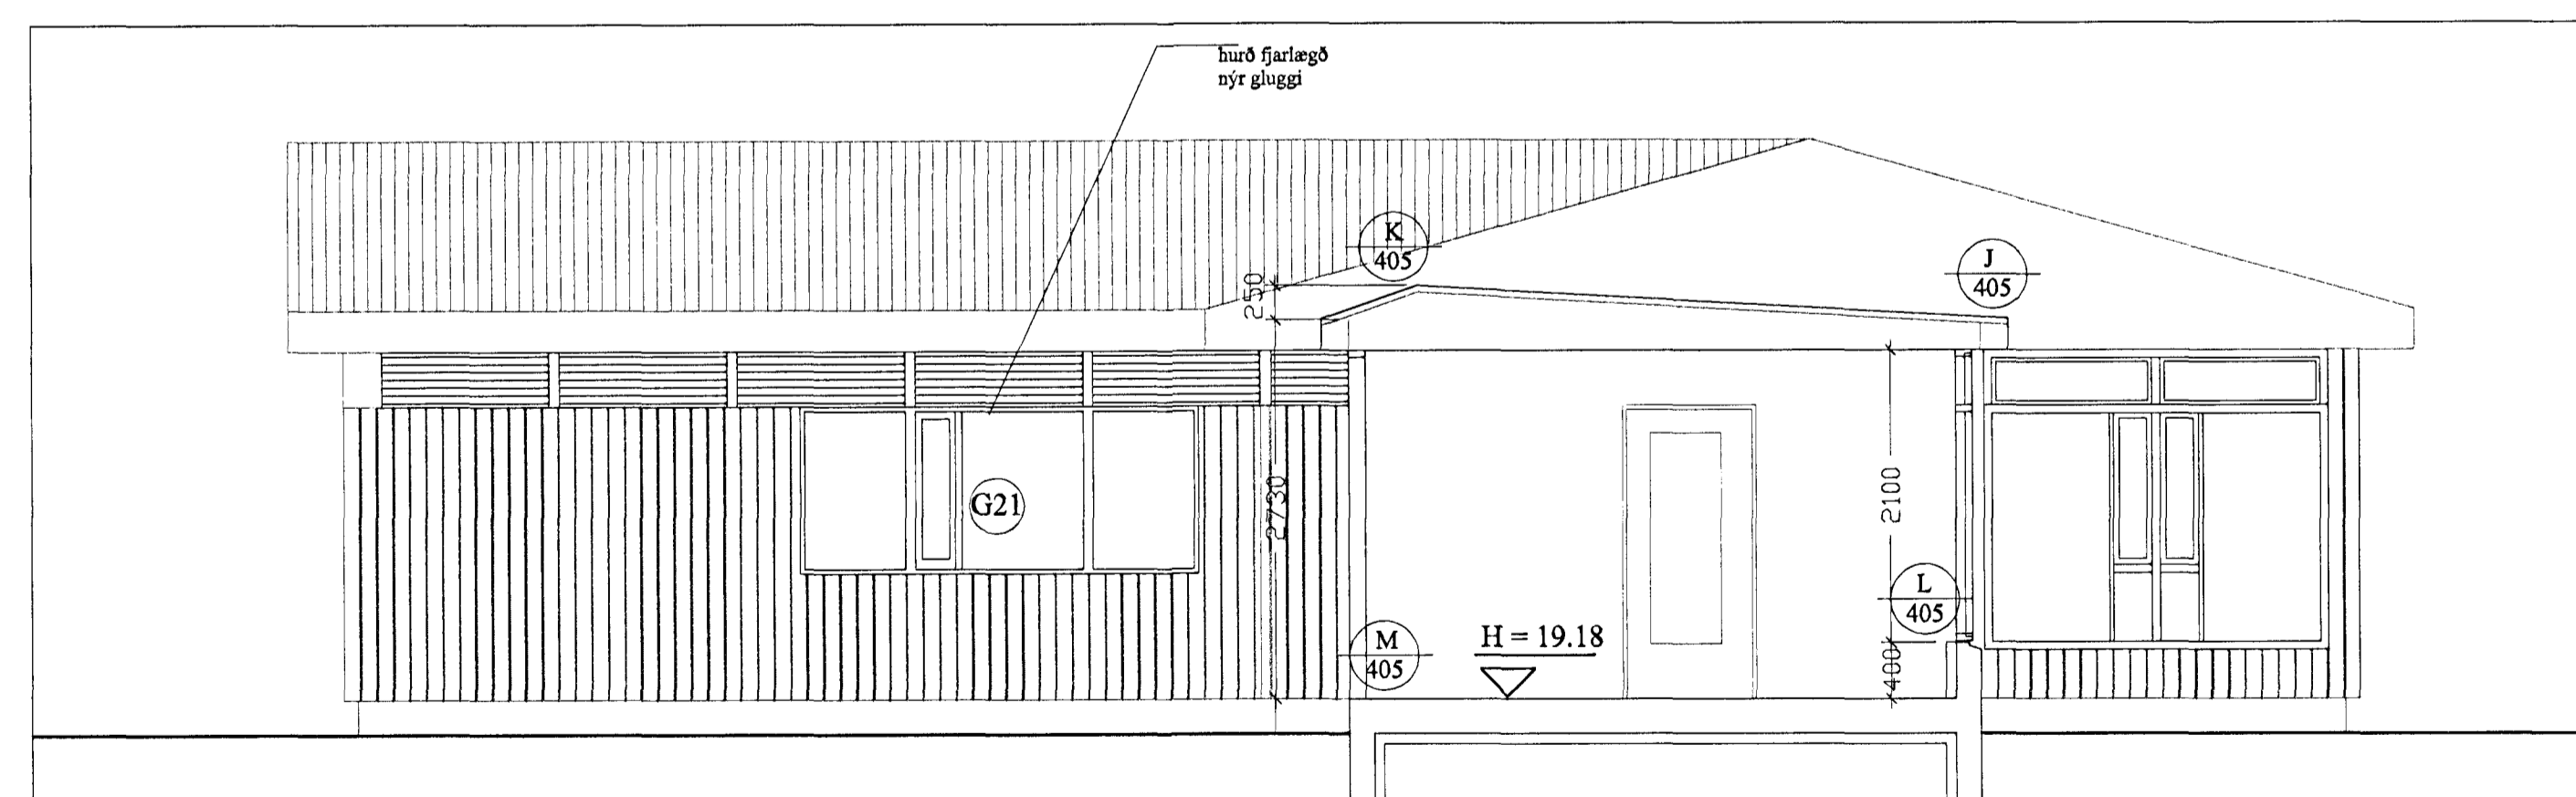

Útlit norður

Útlit suður

Útlit vestur

Sníð b-b

Byggingstíttari Ísharfarðar
Alfreitt Þann
07 MARS 2000

borealis
BYGGINGSTÍTTARI
Leikskólinn Norðurberg

verkefni: 99-201
heli tákningar: rúmur
útlit núverandi húss: A-203
dag: 29.02.2000 gg th
skráðaféll: tm_verk_nberg