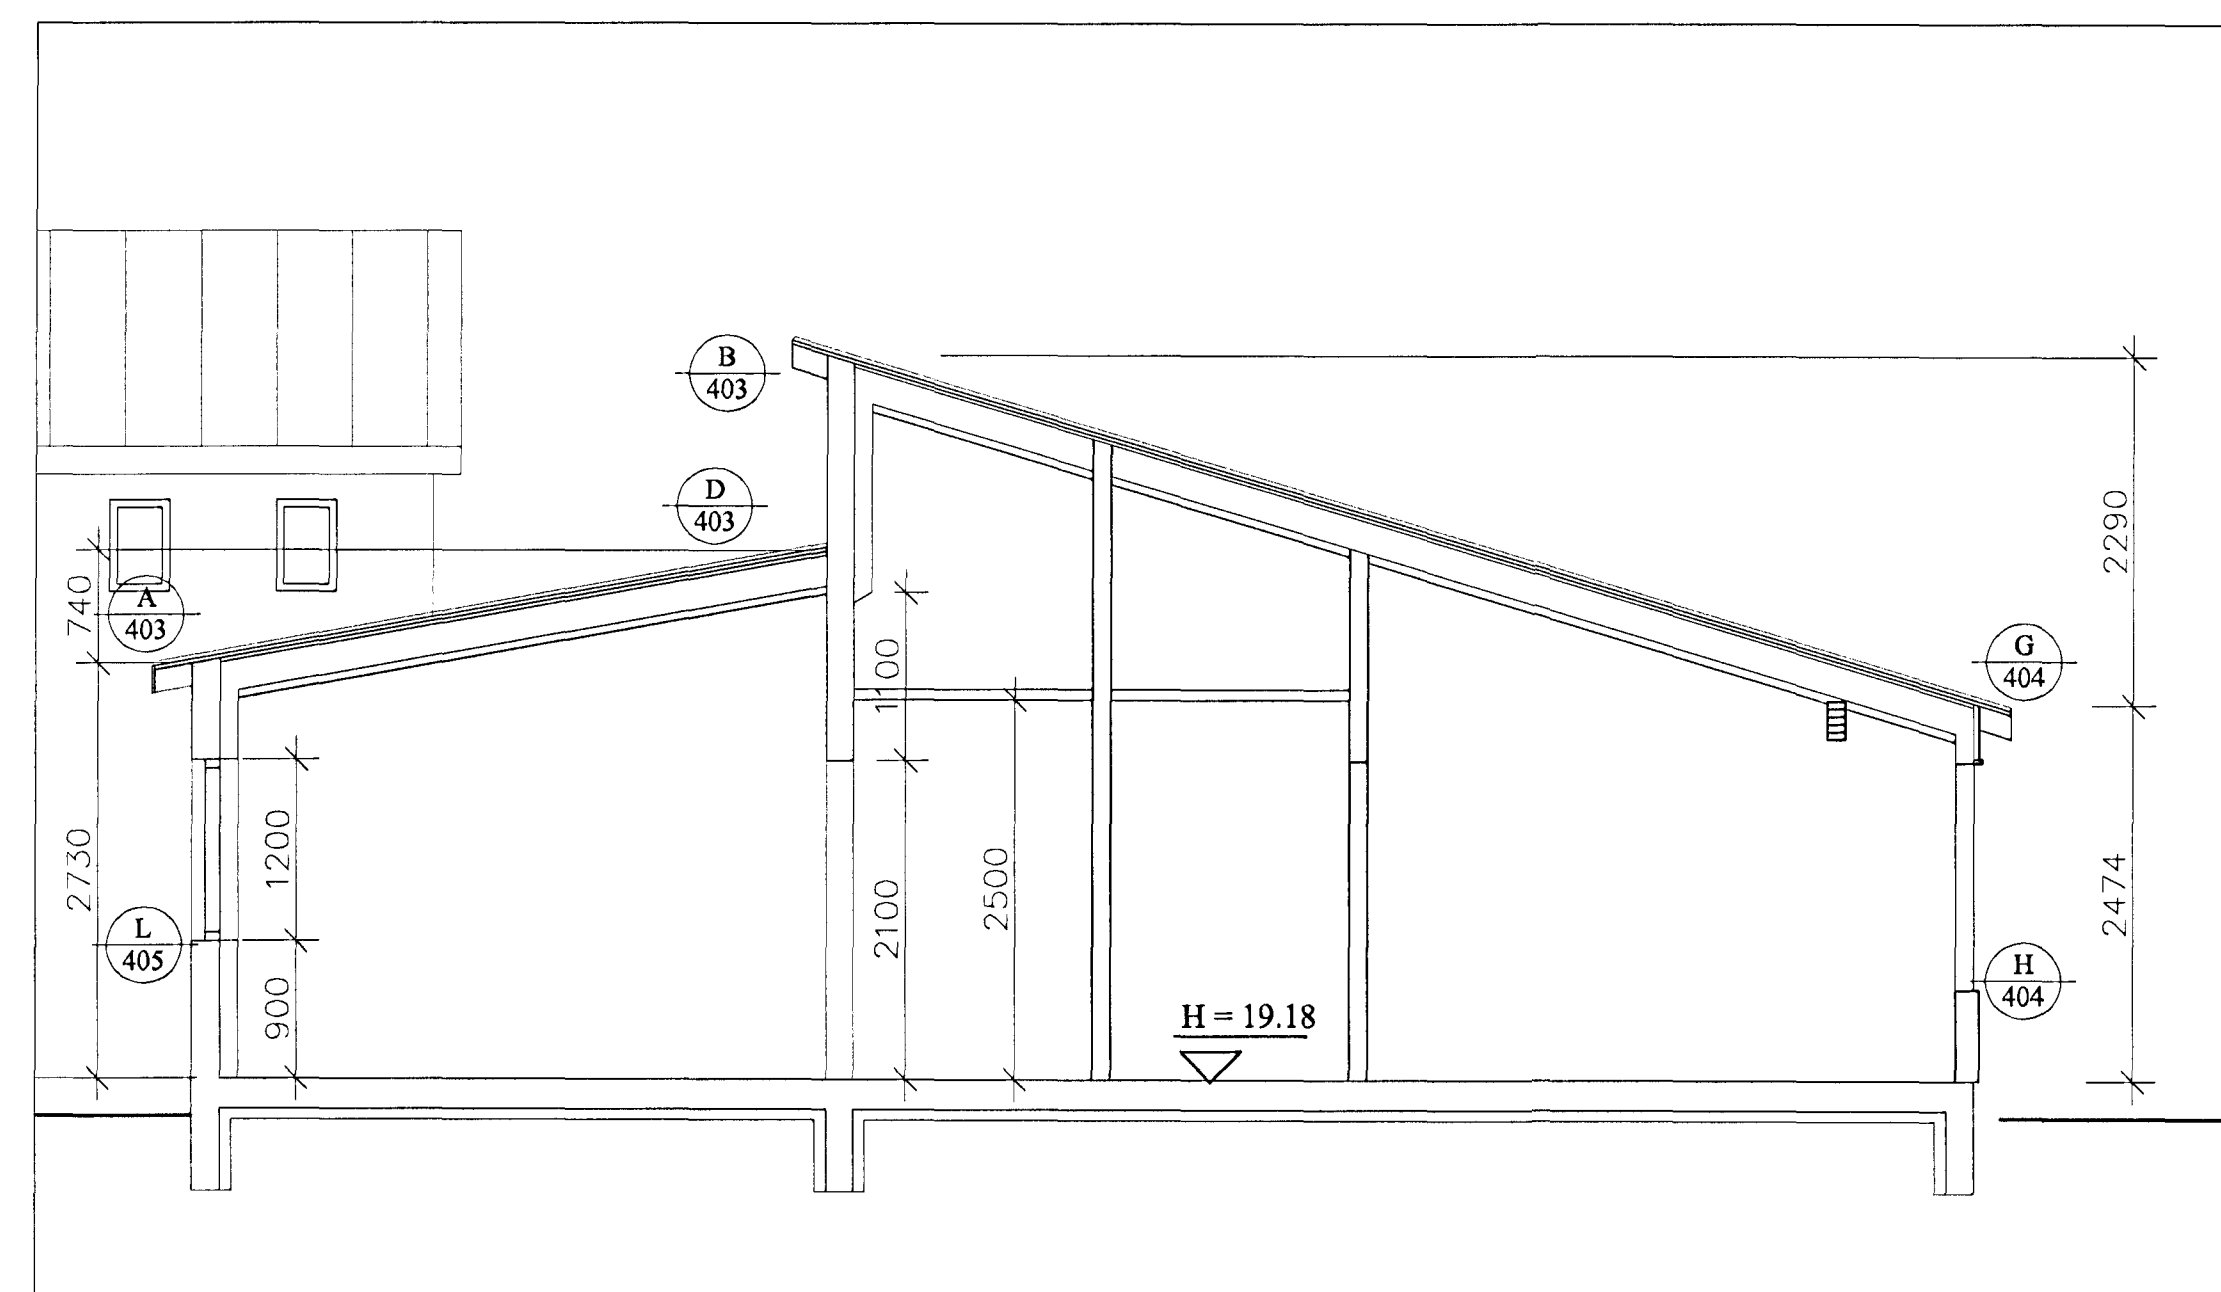

Útlit suður

Snið e-e

Snið g-g

Snið f-f

Snið h-h

Vísao er til byggingar- og brunavarnarlýsingar á afstöðu- mynd A-101 og til brunavarnaruppráttar A-105.

Bygginguviðræði Hafnarfjarðar
Afgreitt þann
07 MARS 2000
Sigurbjartur Halldórsson