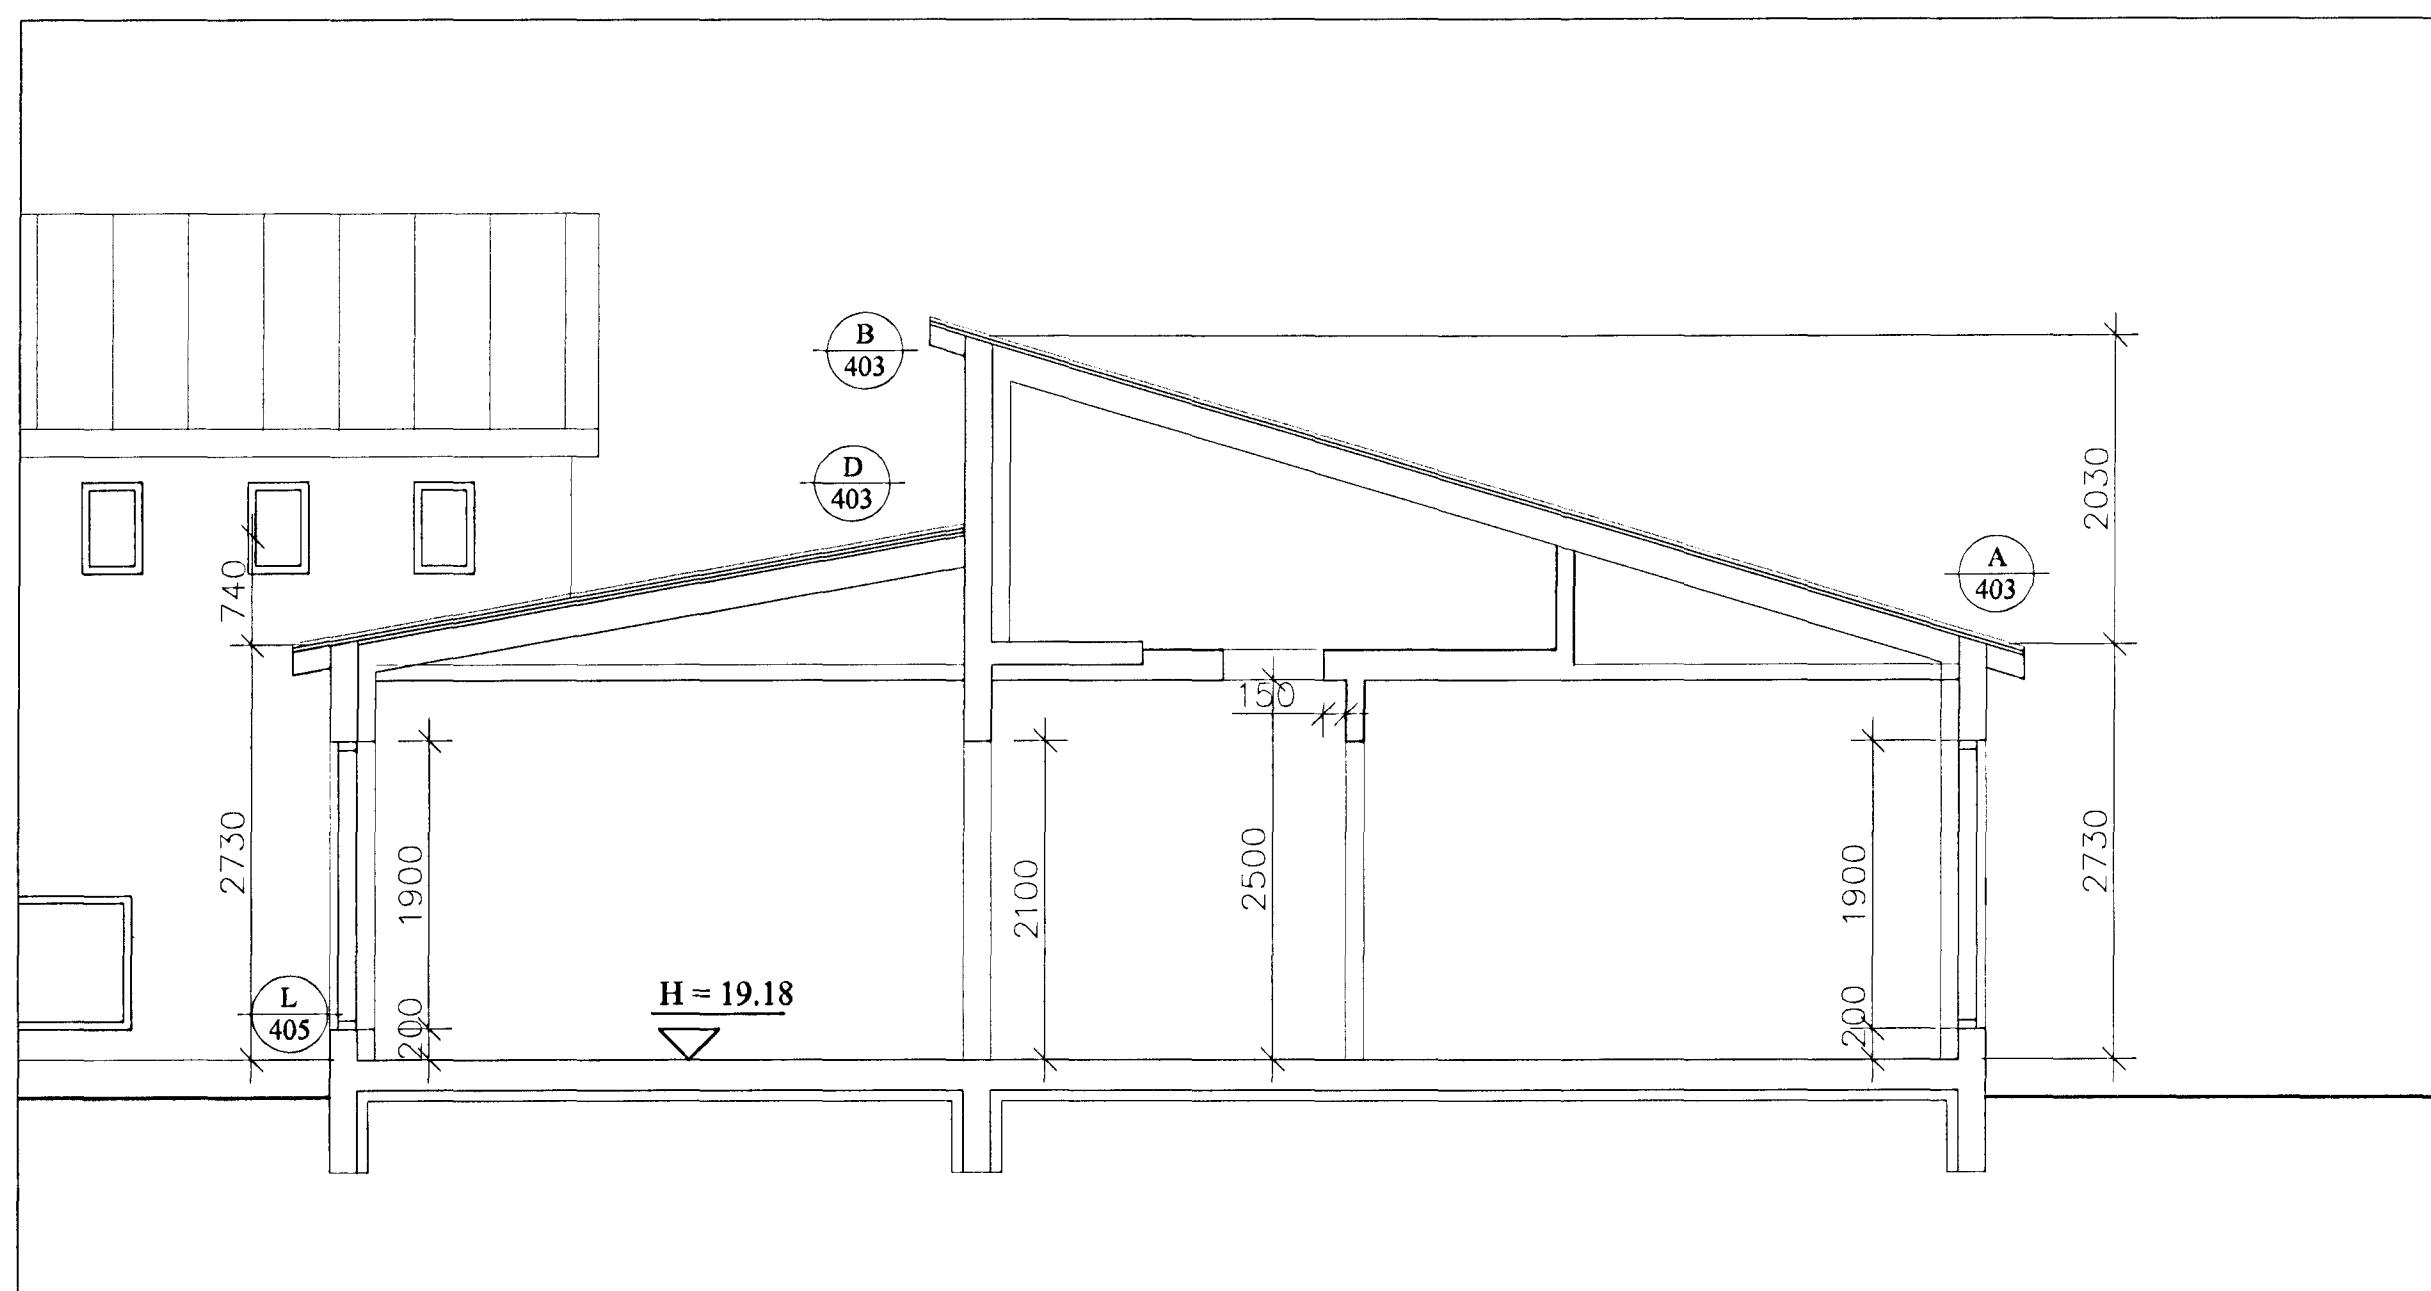

Útlit suður

Snið e-e

Snið g-g

Snið f-f

Snið h-h

Vísao er til byggingar- og brunavarnarlýsingar á afstöðu- mynd A-101 og til brunavarnaruppráttar A-105.

Bygginguviðræði Hafnarfjarðar
Afgreitt þann
07 MARS 2000
Sigurbjartur Halldórsson