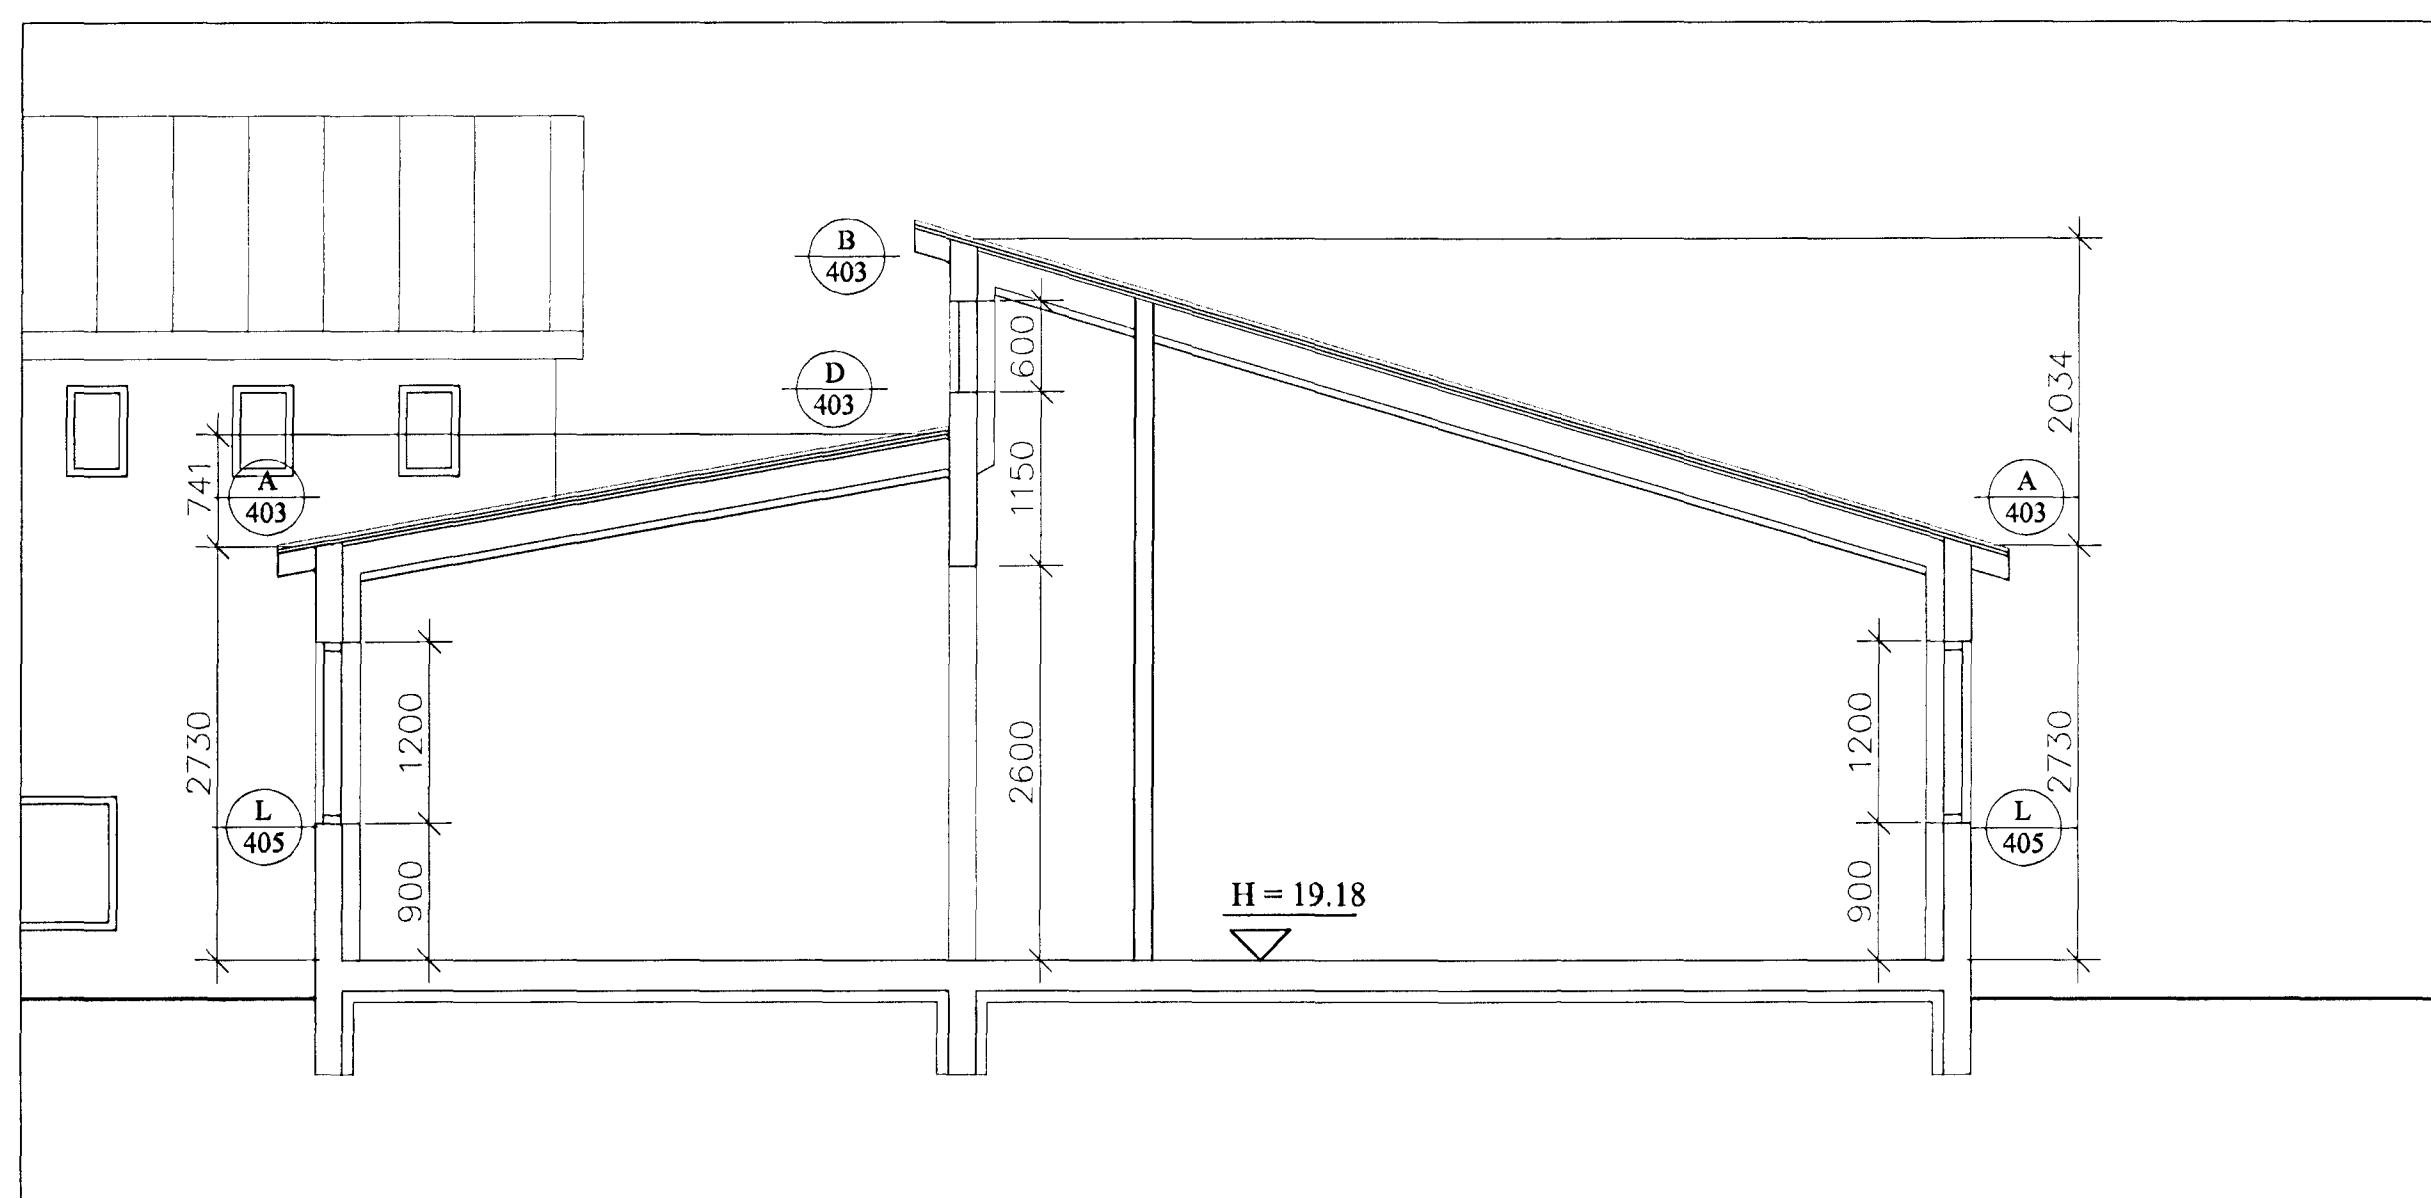

Útlit suður

Snið e-e

Snið g-g

Snið f-f

Snið h-h

Vísao er til byggingar- og brunavarnarlýsingar á afstöðu- mynd A-101 og til brunavarnaruppráttar A-105.

Bygginguviðræði Hafnarfjarðar
Afgreitt þann
07 MARS 2000
Sigurbjartur Halldórsson