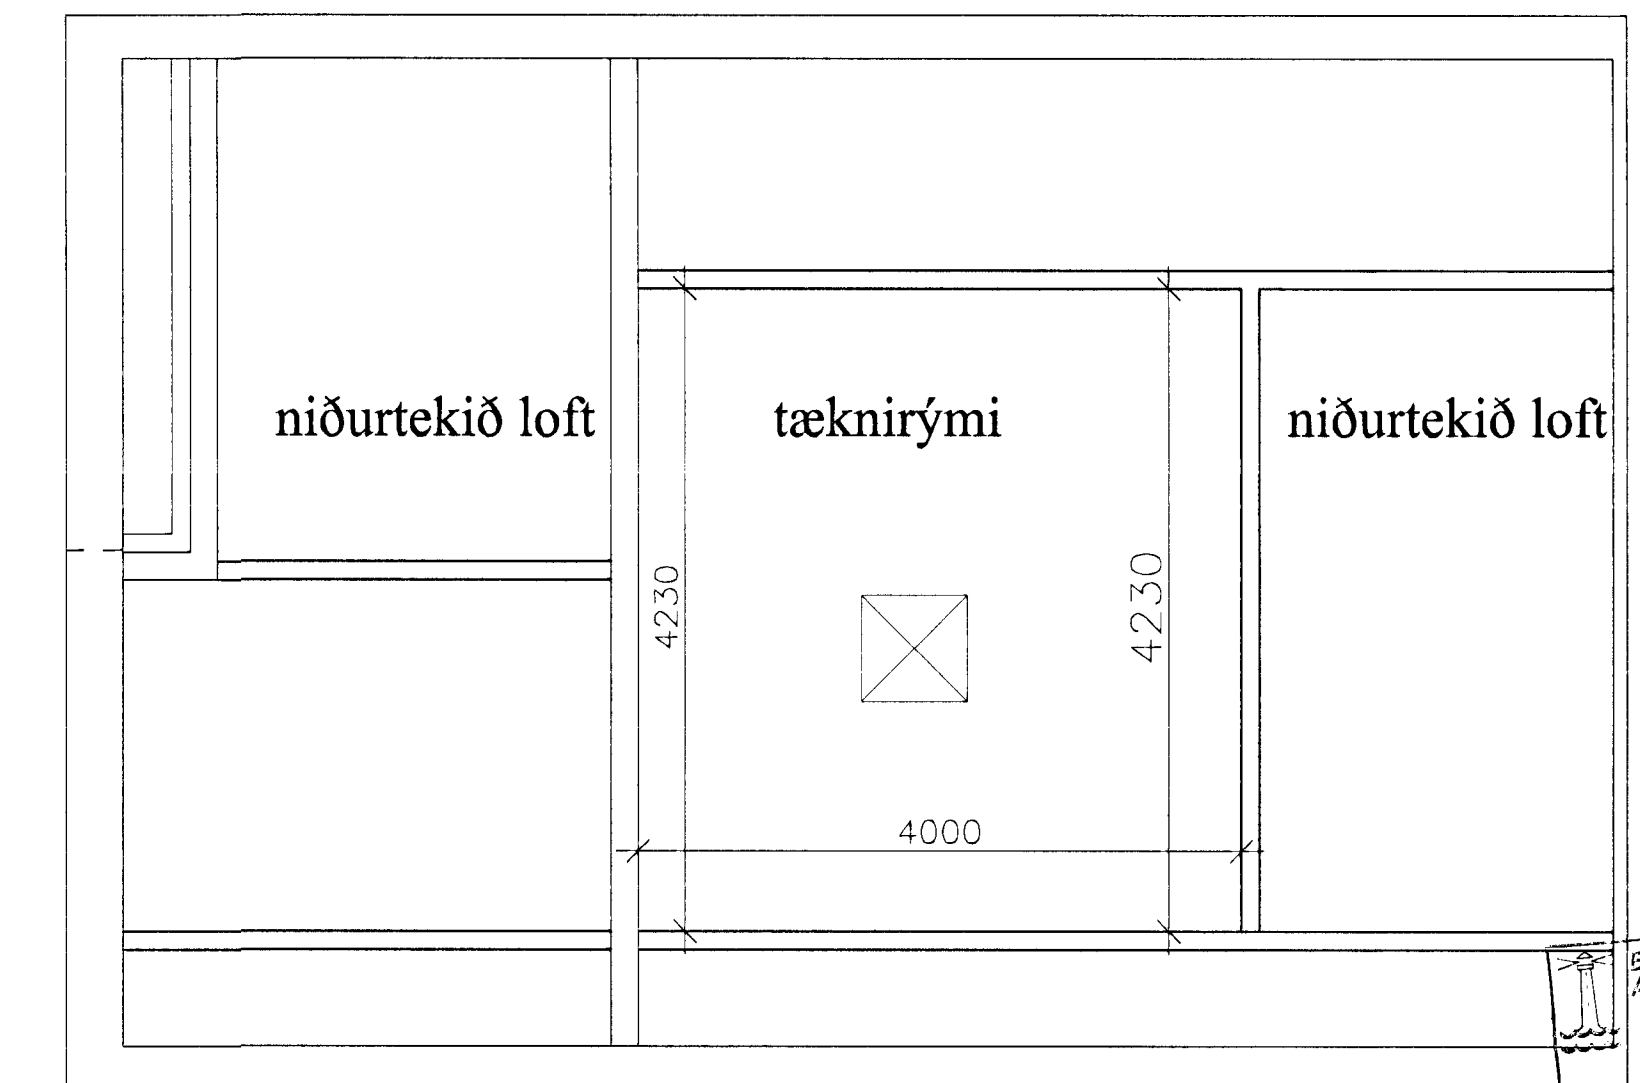

Snið l-i

Snið j-j

Snið k-k

Visað er til byggingar- og brunavarnarlýsingar á afstöðu- mynd A-101 og til brunavarnaruppráttar A-105.

Snið l-i

Þakrými

Bygginguávitni Hólmfríðar Alfreitt þann 07 MAJ 2000
Sigurbjartur Halldórsson