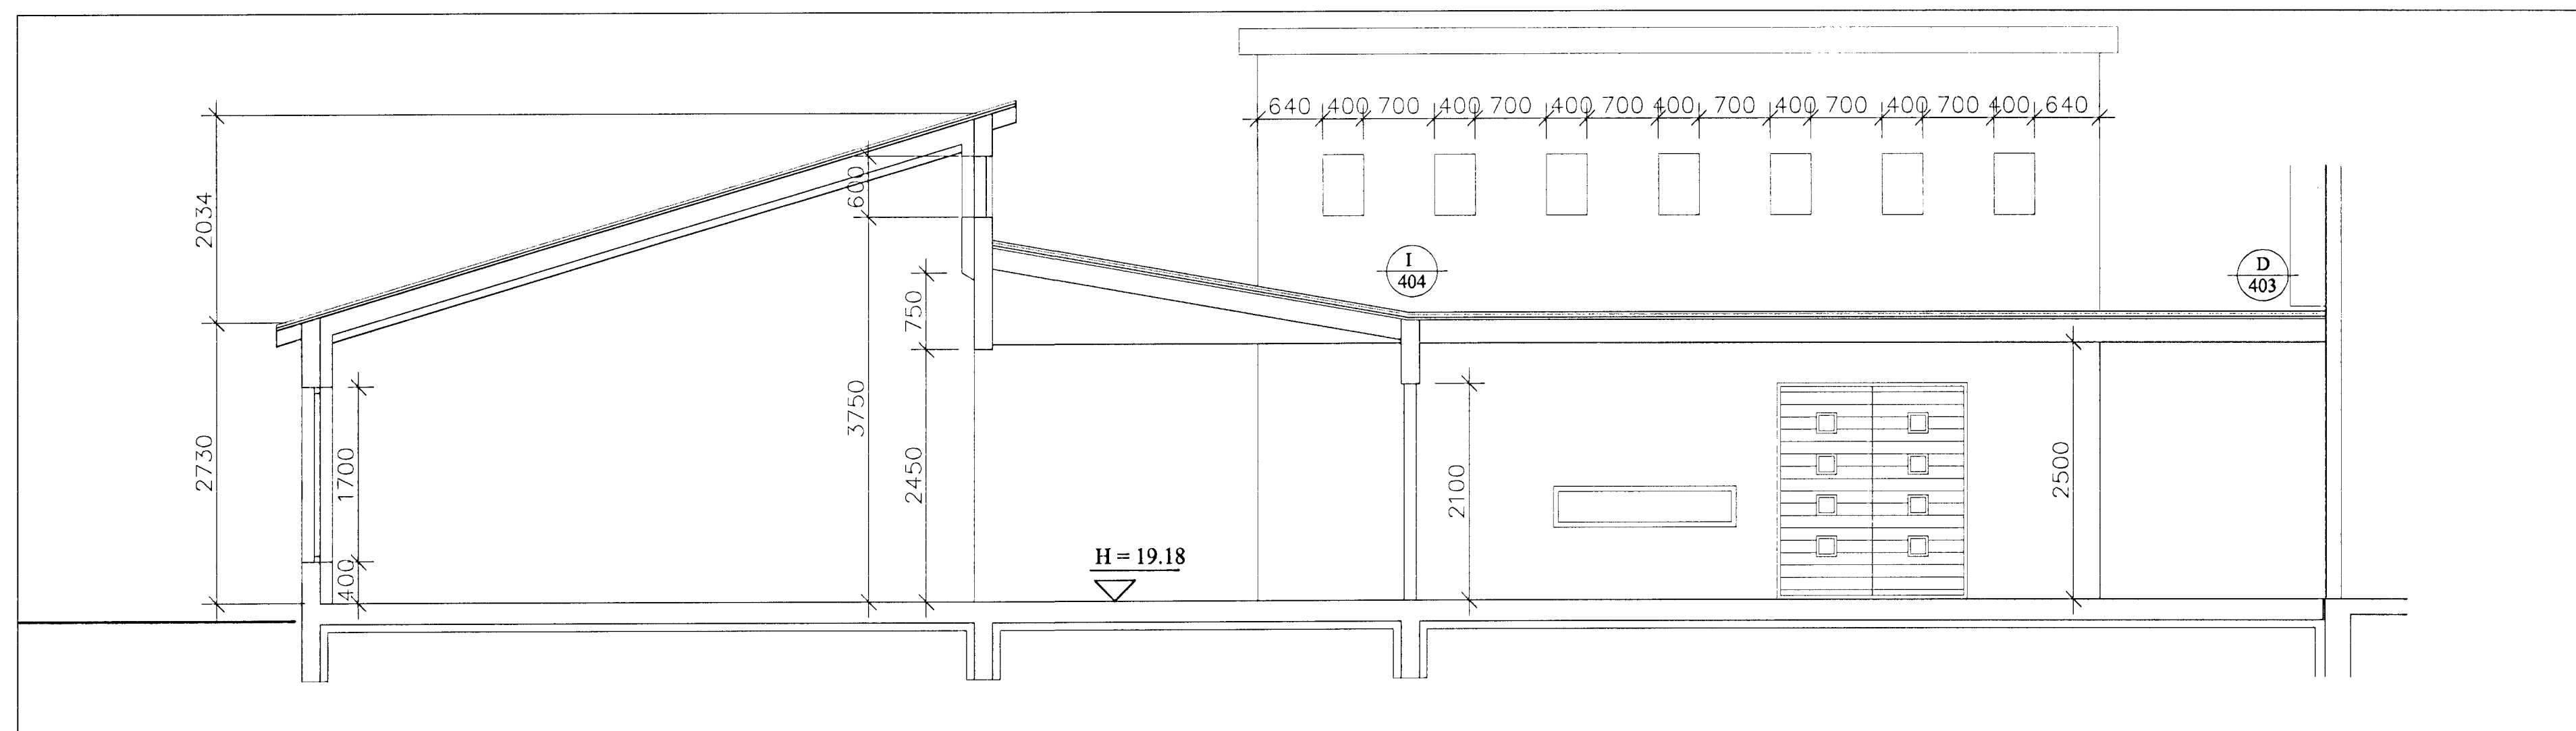

Snið l-i

Snið j-j

Snið k-k

Visað er til byggingar- og brunavarnarlýsingar á afstöðu- mynd A-101 og til brunavarnaruppráttar A-105.

Snið l-i

Þakrými

Bygginguávitni Hólmfríðar Alfreitt þann 07 MAJ 2000
Sigurbjartur Halldórsson