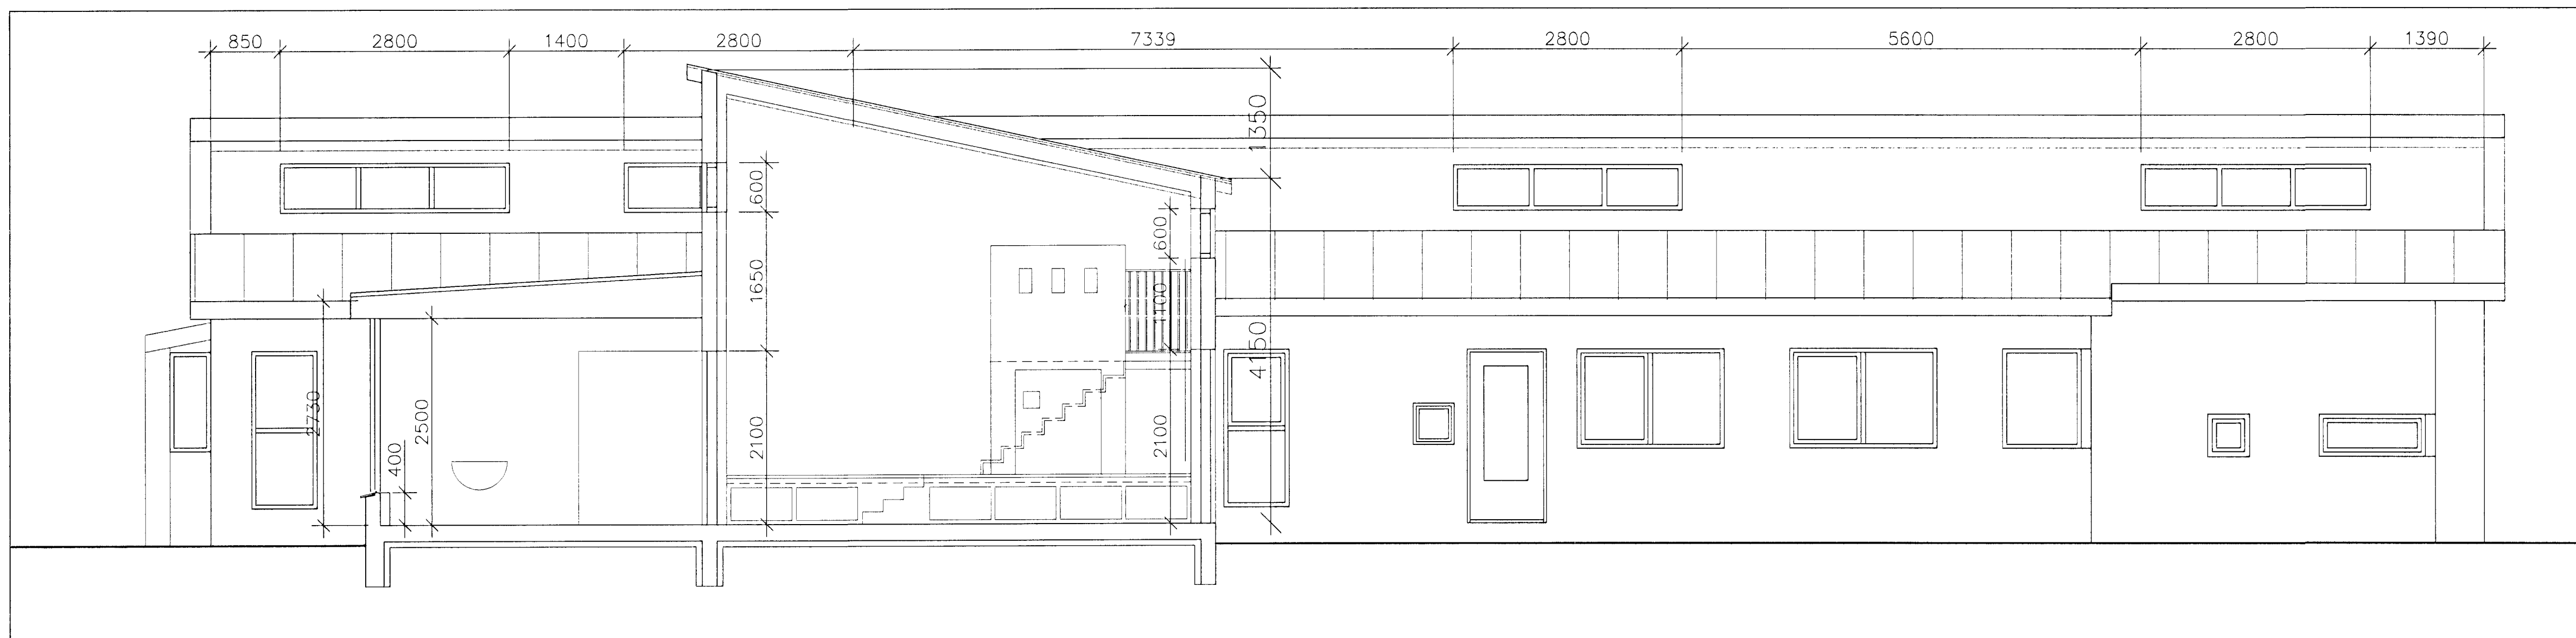

Snið l-i

Snið j-j

Snið k-k

Visað er til byggingar- og brunavarnarlýsingar á afstöðu- mynd A-101 og til brunavarnaruppráttar A-105.

Snið l-i

Þakrými

Bygginguávitni Hólmfríðar Alfreitt þann 07 MAJ 2000
Sigurbjartur Halldórsson