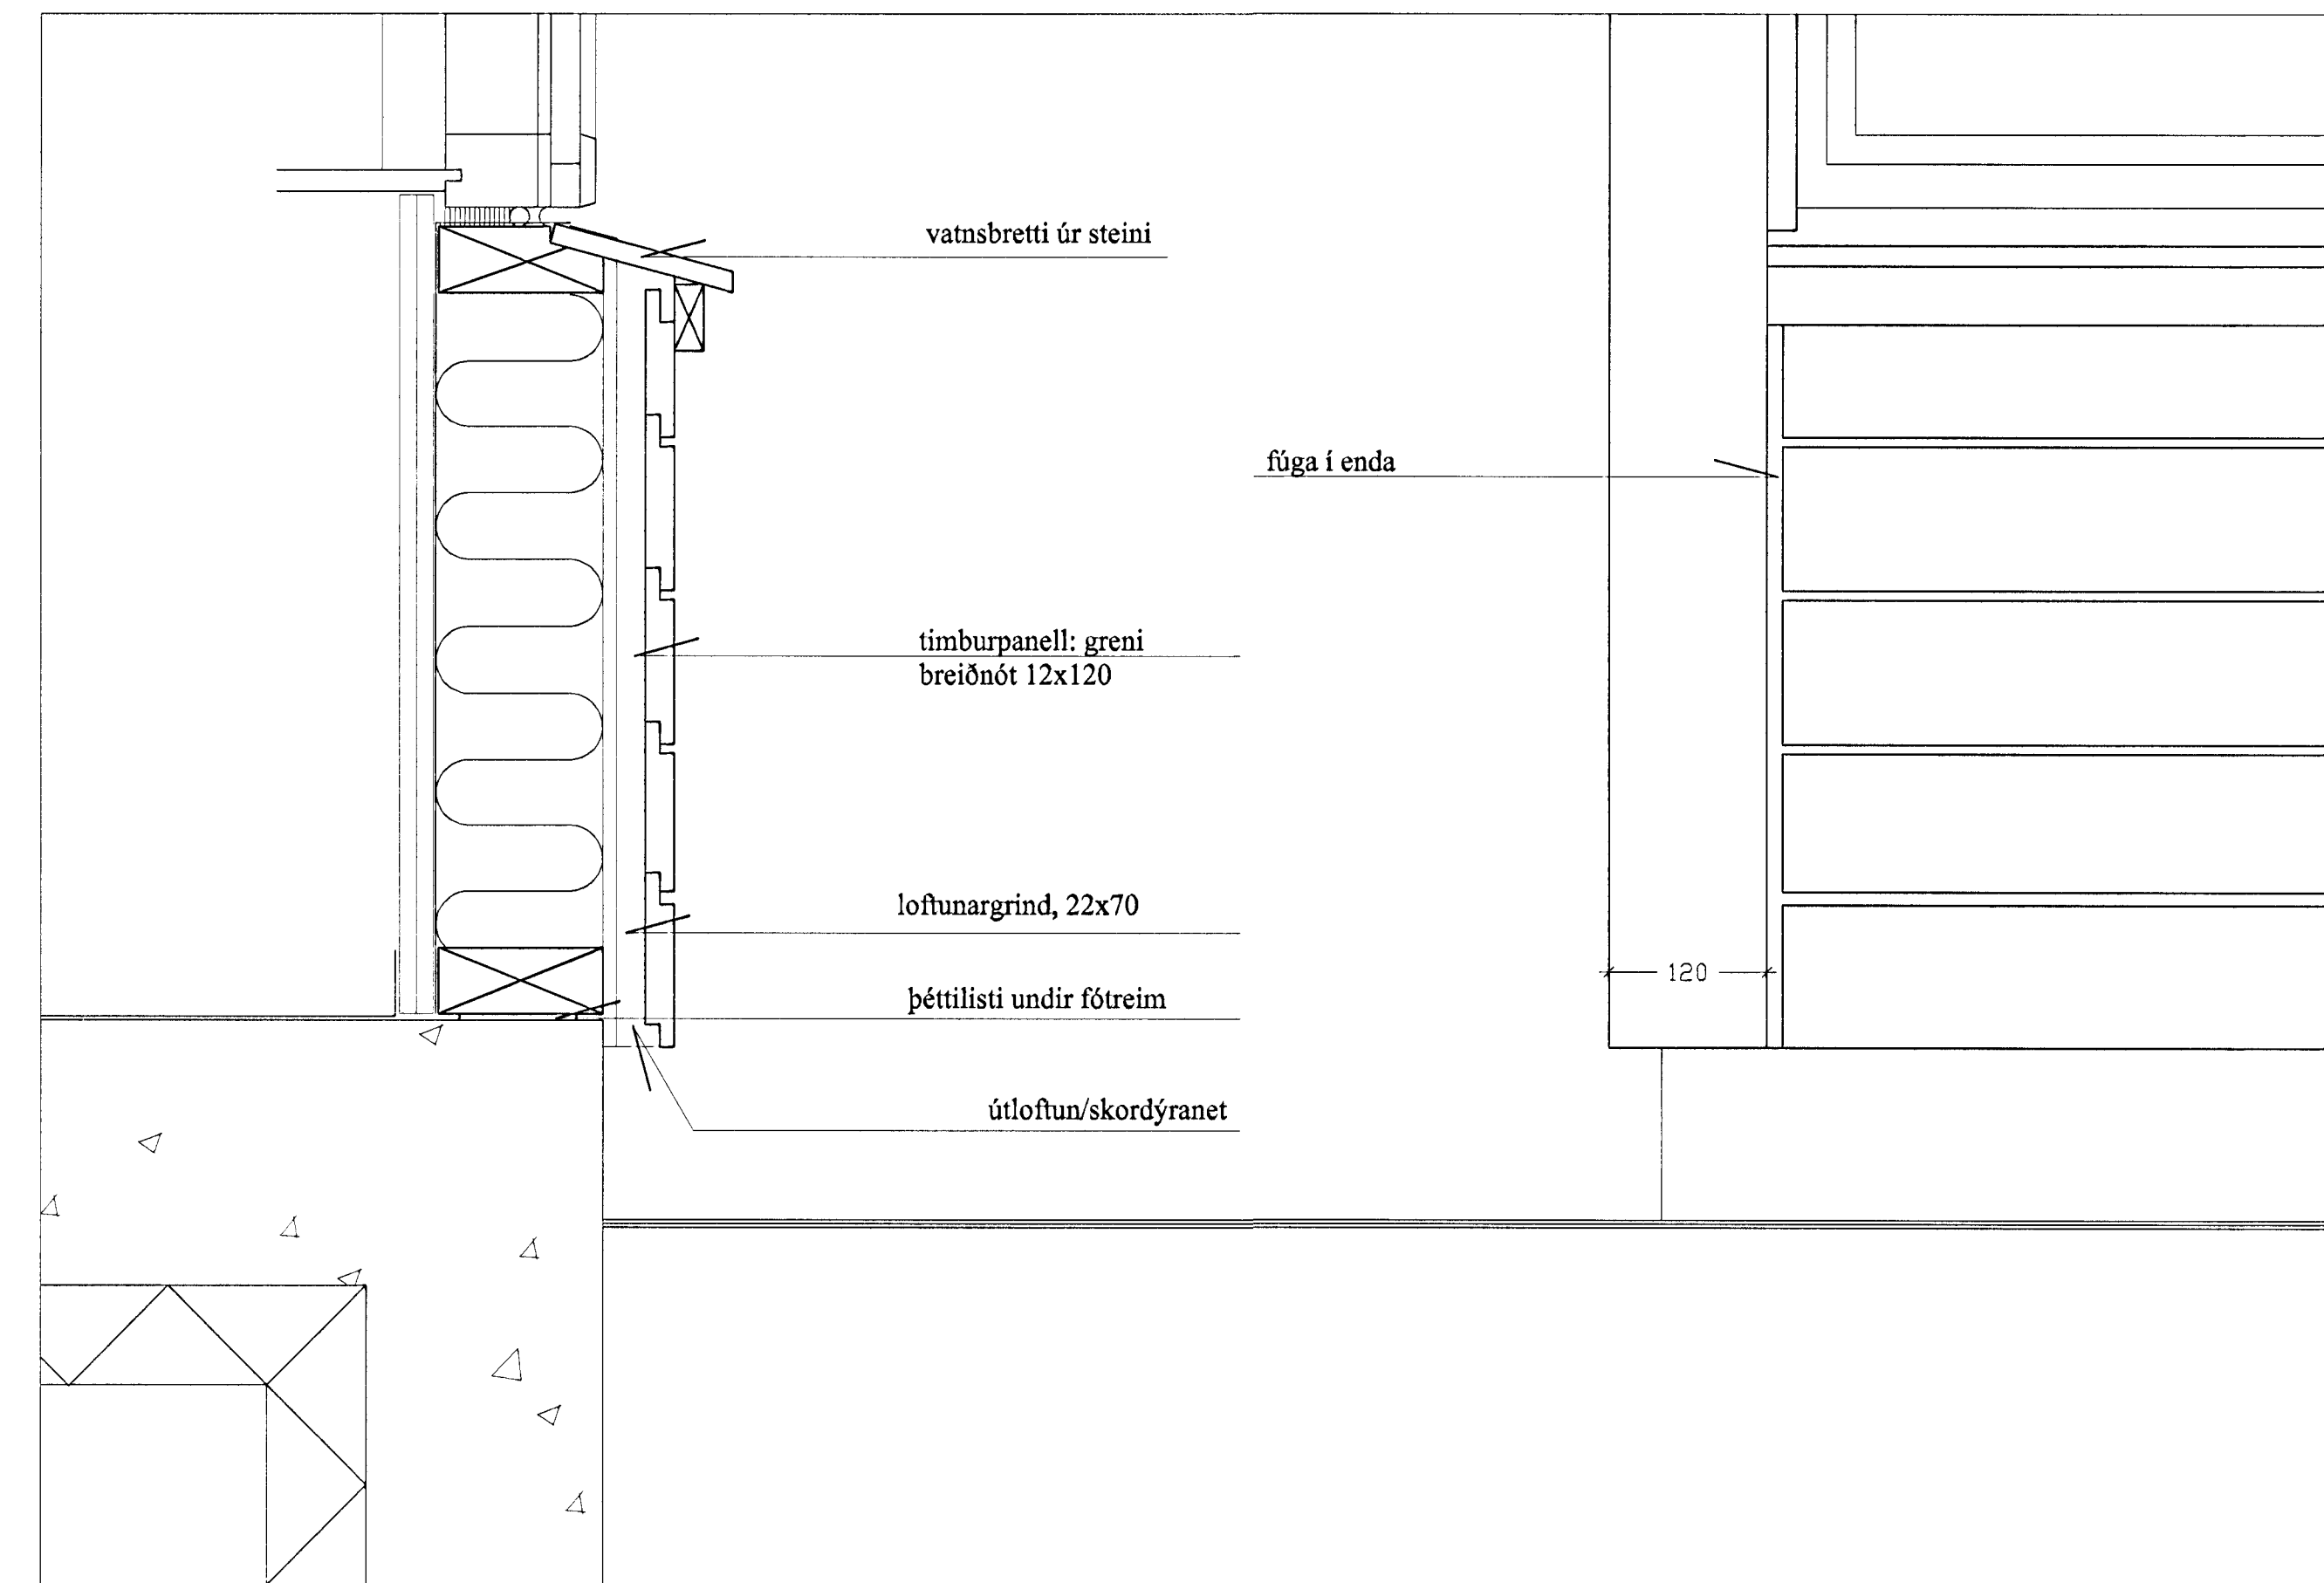

Deili H

Byggingaútlitir Hafnarfjarðar
Algreitt þann
07. MAJ 2000
Sigurbjartur Halldórsson
Svarðgötu 26-28, 220 hafnarfjörður
sími 555 2850, fax 555 2858
borealis@centrum.is

borealis
ARQUITECTAR

Leikskólinn Norðurberg 99-201

verkefni	Leikskólinn Norðurberg	verktímar	99-201
heiti teikningar	deili	númer	A-404
dagur	29.02.2000	álfar	th
skráðar	tm_deil_nberg	skráðar	1:5