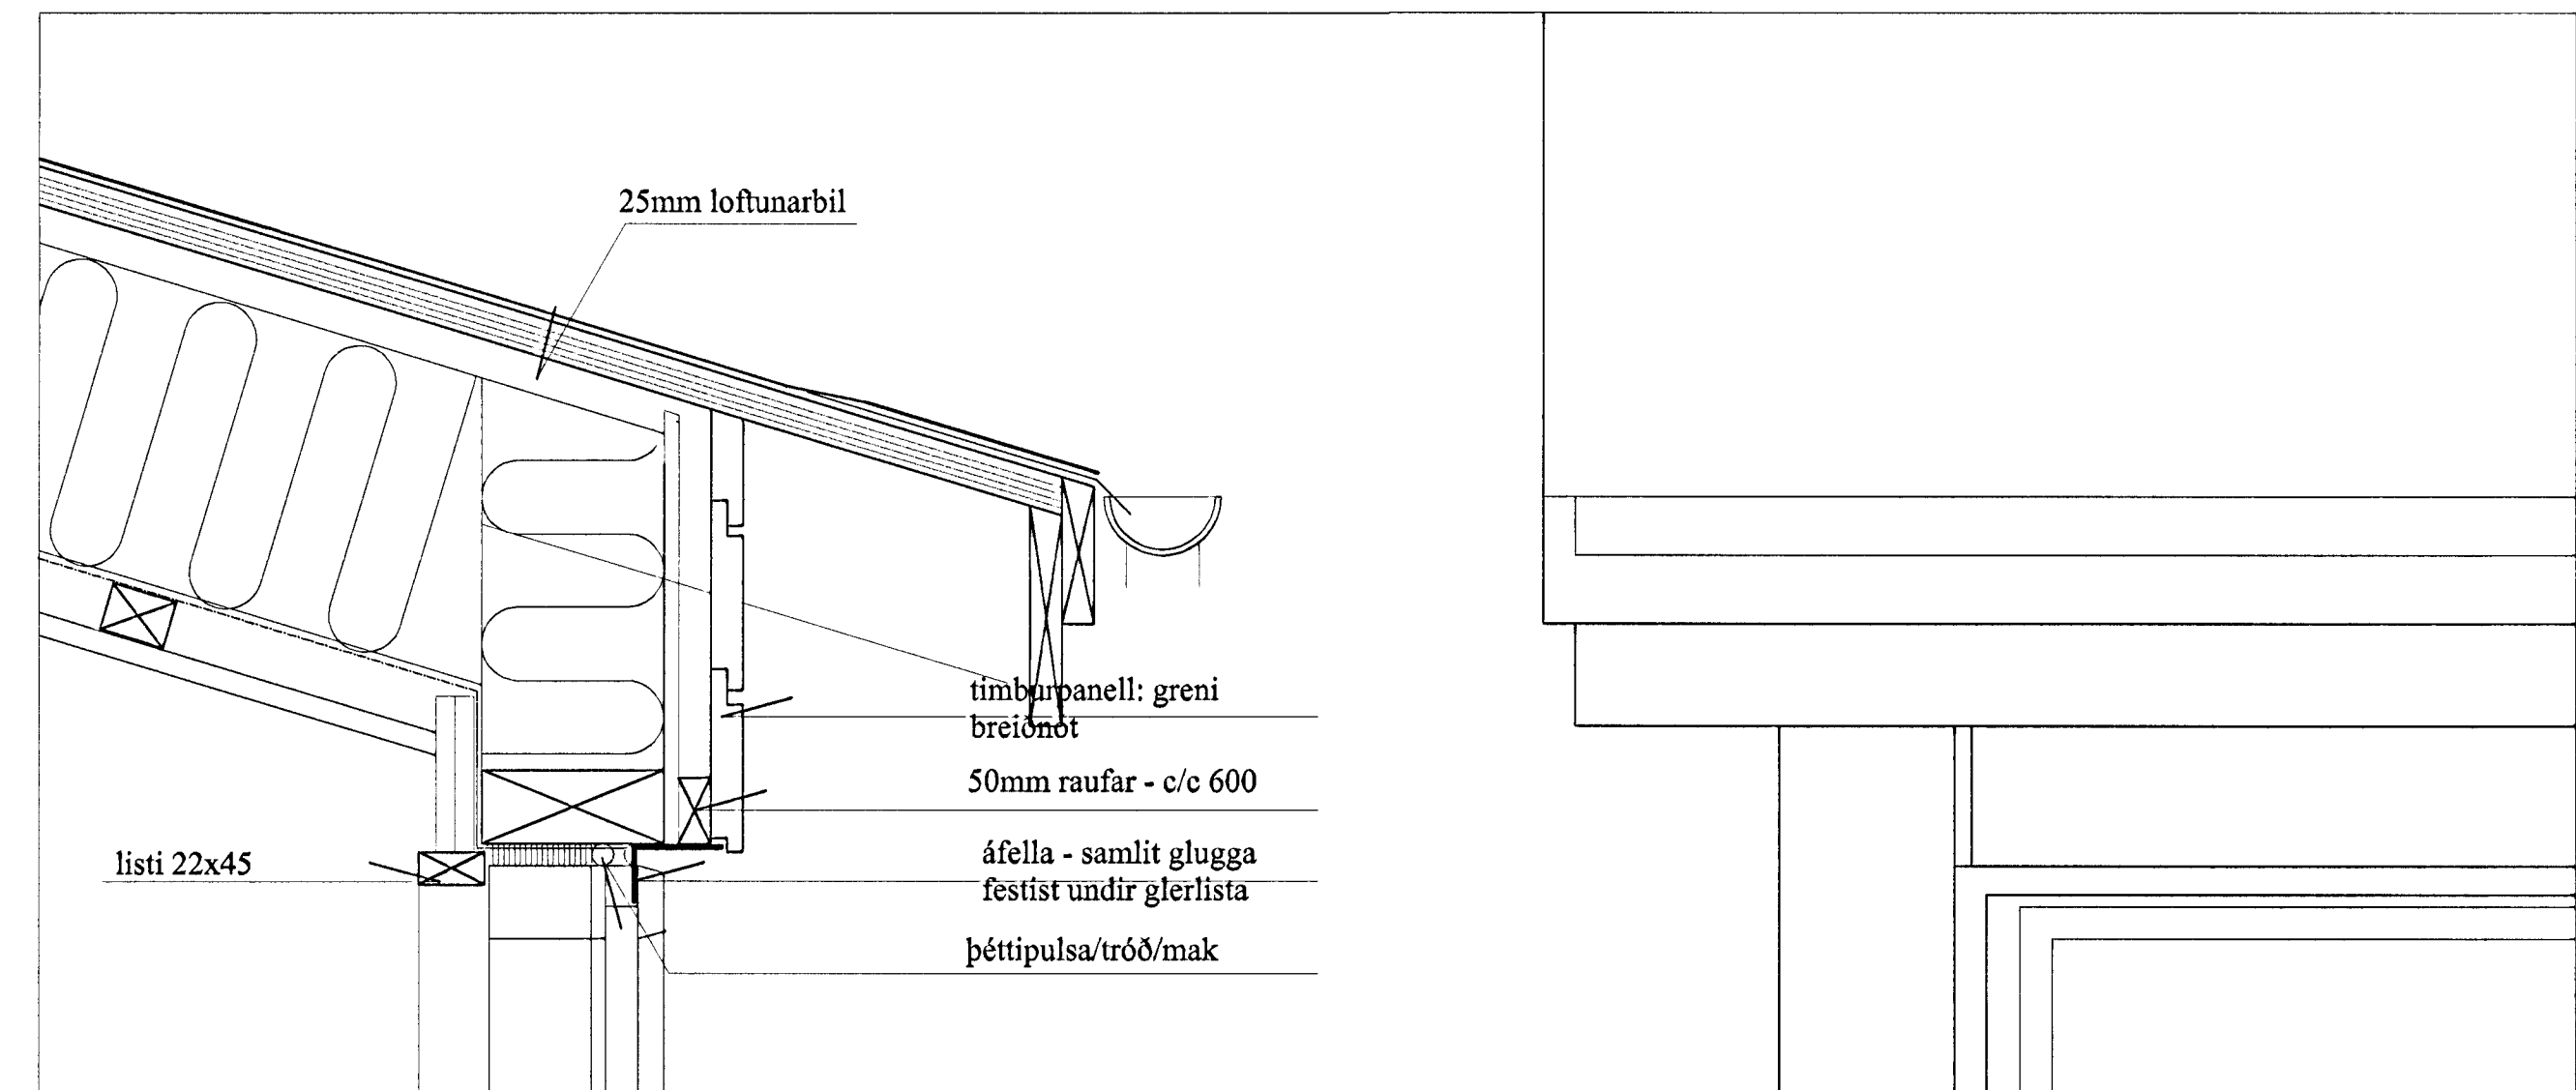

Deili G

Byggingaútlitir Hafnarfjarðar
Algreitt þann
07. MAJ 2000
Sigurbjartur Halldórsson
Svarðgötu 26-28, 220 hafnarfjörður
sími 555 2850, fax 555 2858
borealis@centrum.is

borealis
ARQUITECTAR

Leikskólinn Norðurberg 99-201

verkefni	Leikskólinn Norðurberg	verktímar	99-201
heiti teikningar	deili	númer	A-404
dagur	29.02.2000	álfar	th
skráðar	tm_deil_nberg	skráðar	1:5