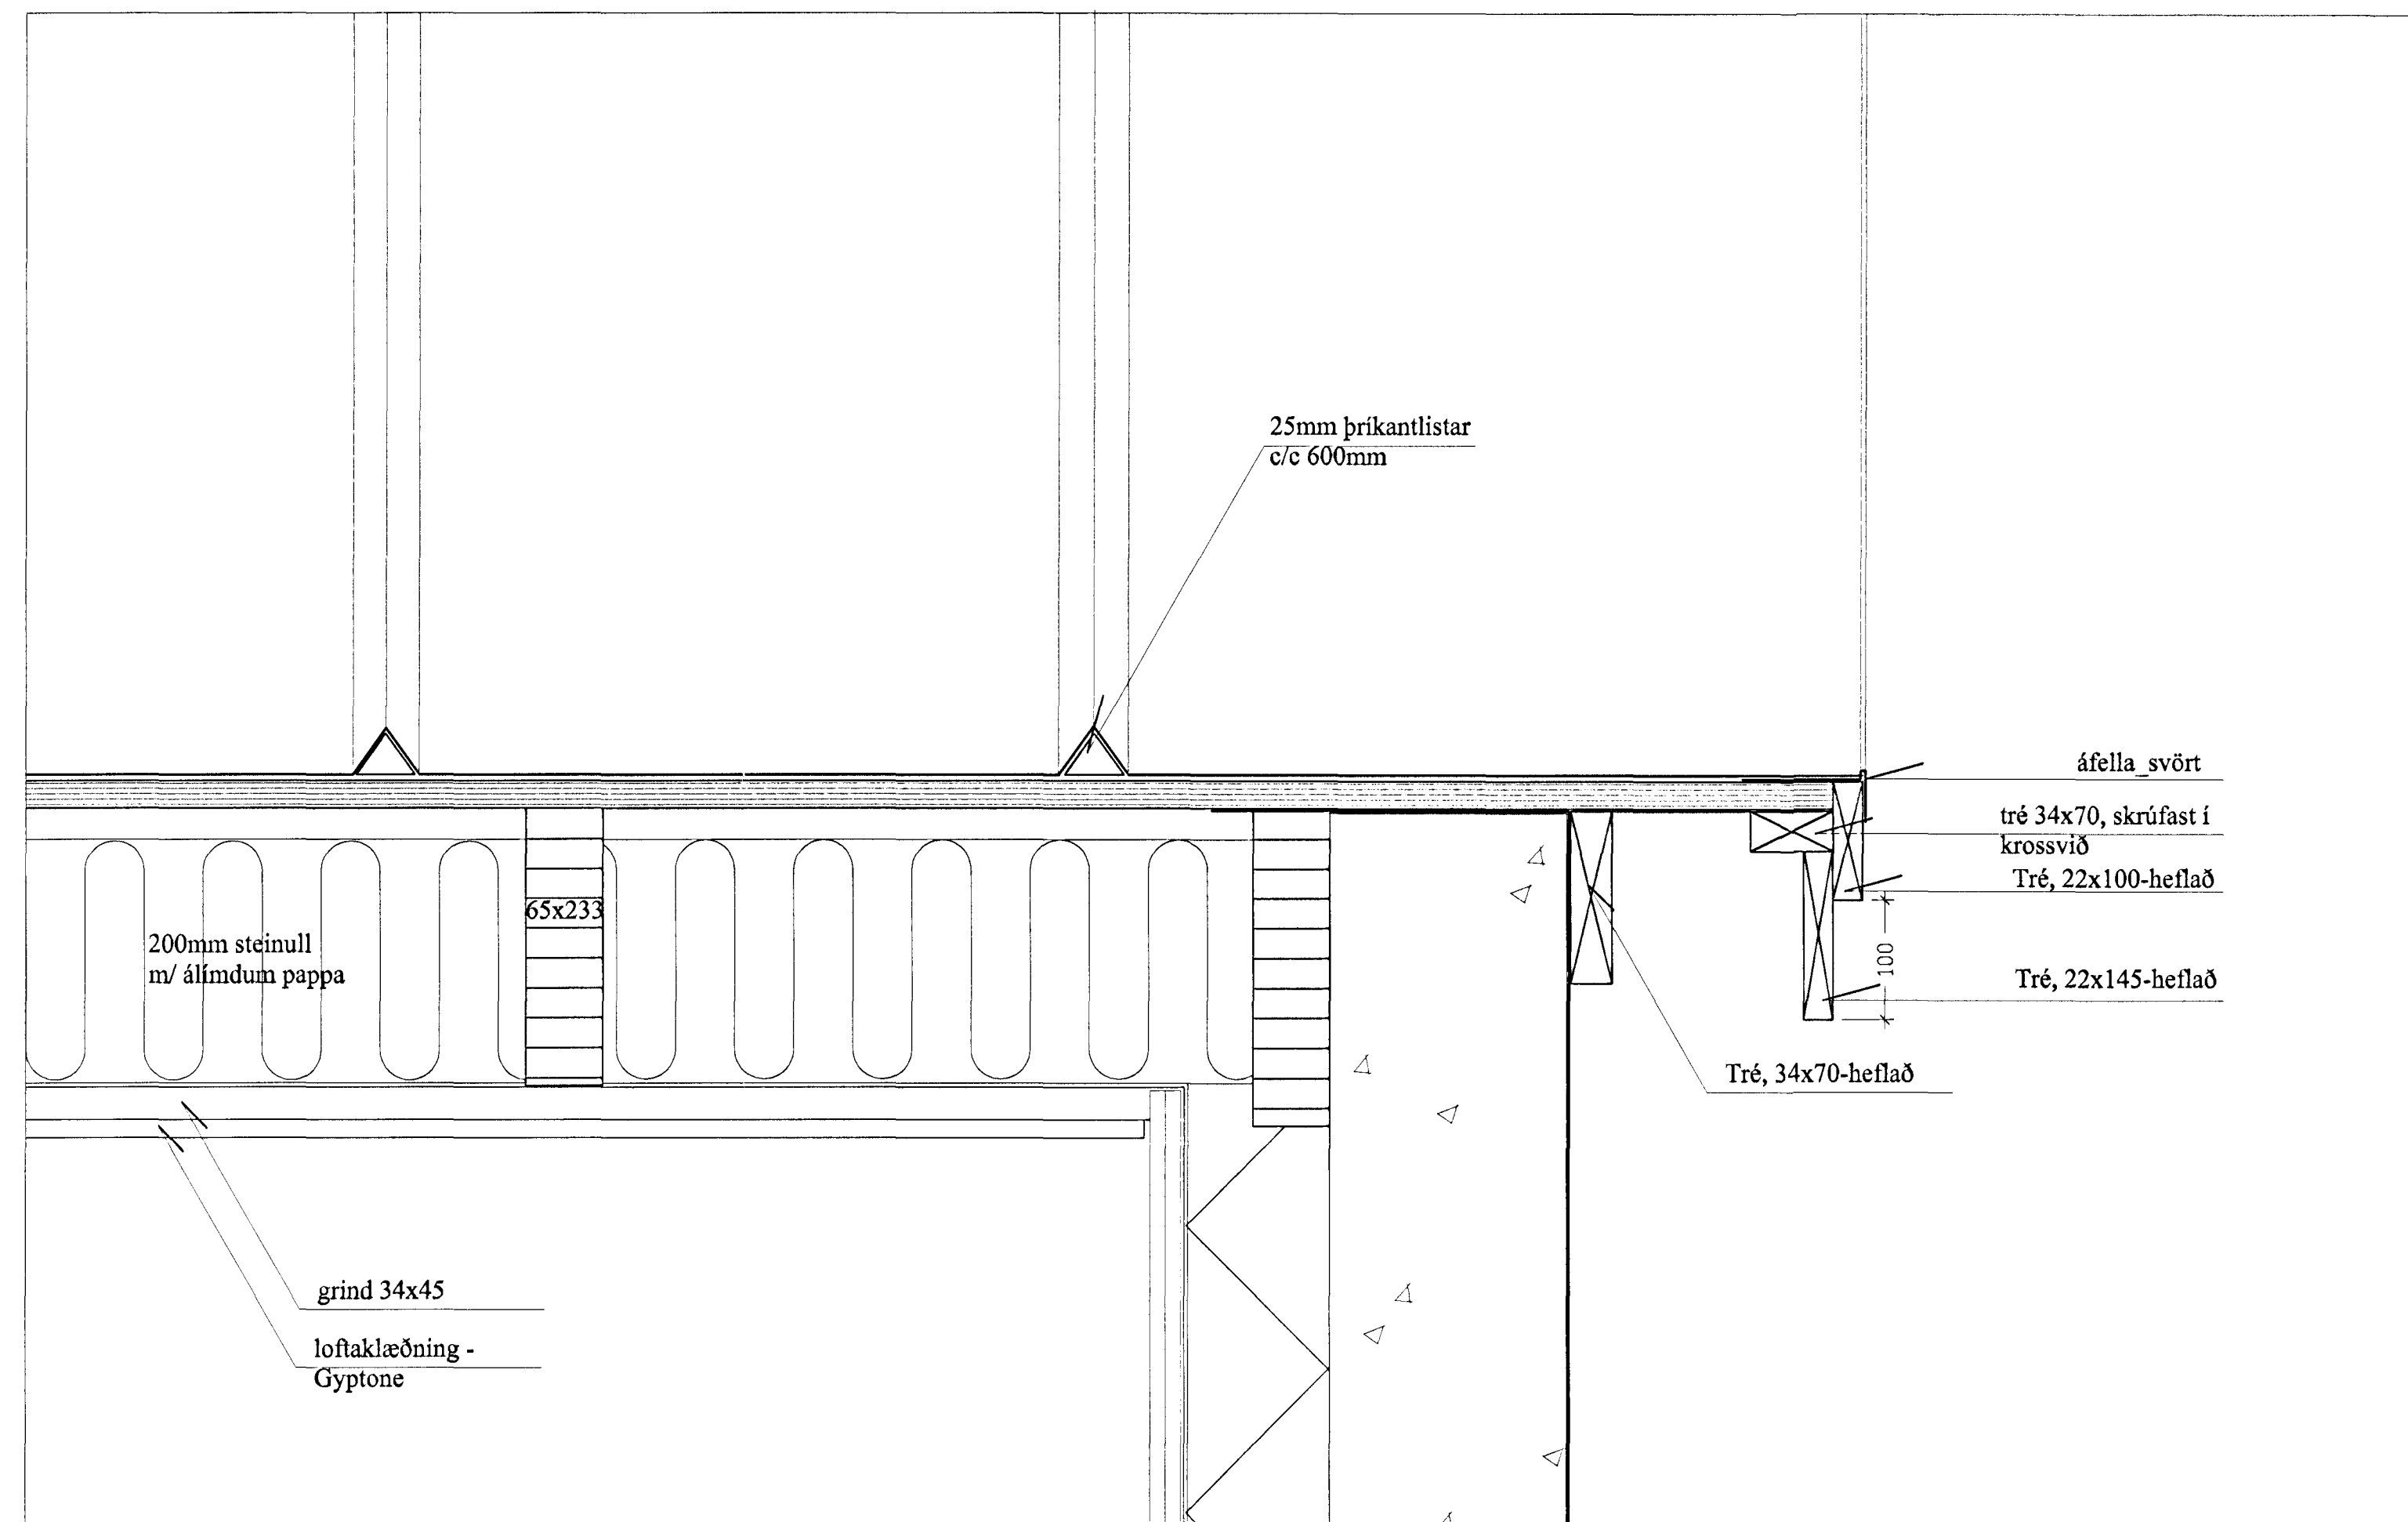

Deili N

Bygginguáritunir Hafnarfjarðar
Algreitt þann

07 MARS 2000

Þórunn Þórunnsson
ströngur 28-28-28 Hafnarfjarður
Sími 555 2850, fax 555 2858
borealis@centrum.is

borealis
ALNITLATA

Leikskólinn Norðurberg 99-201

Heiti teikningar: deili
dags: 29.02.2000
skráð af: áv
yfirlit: th
málavörð: 1:5

A-405