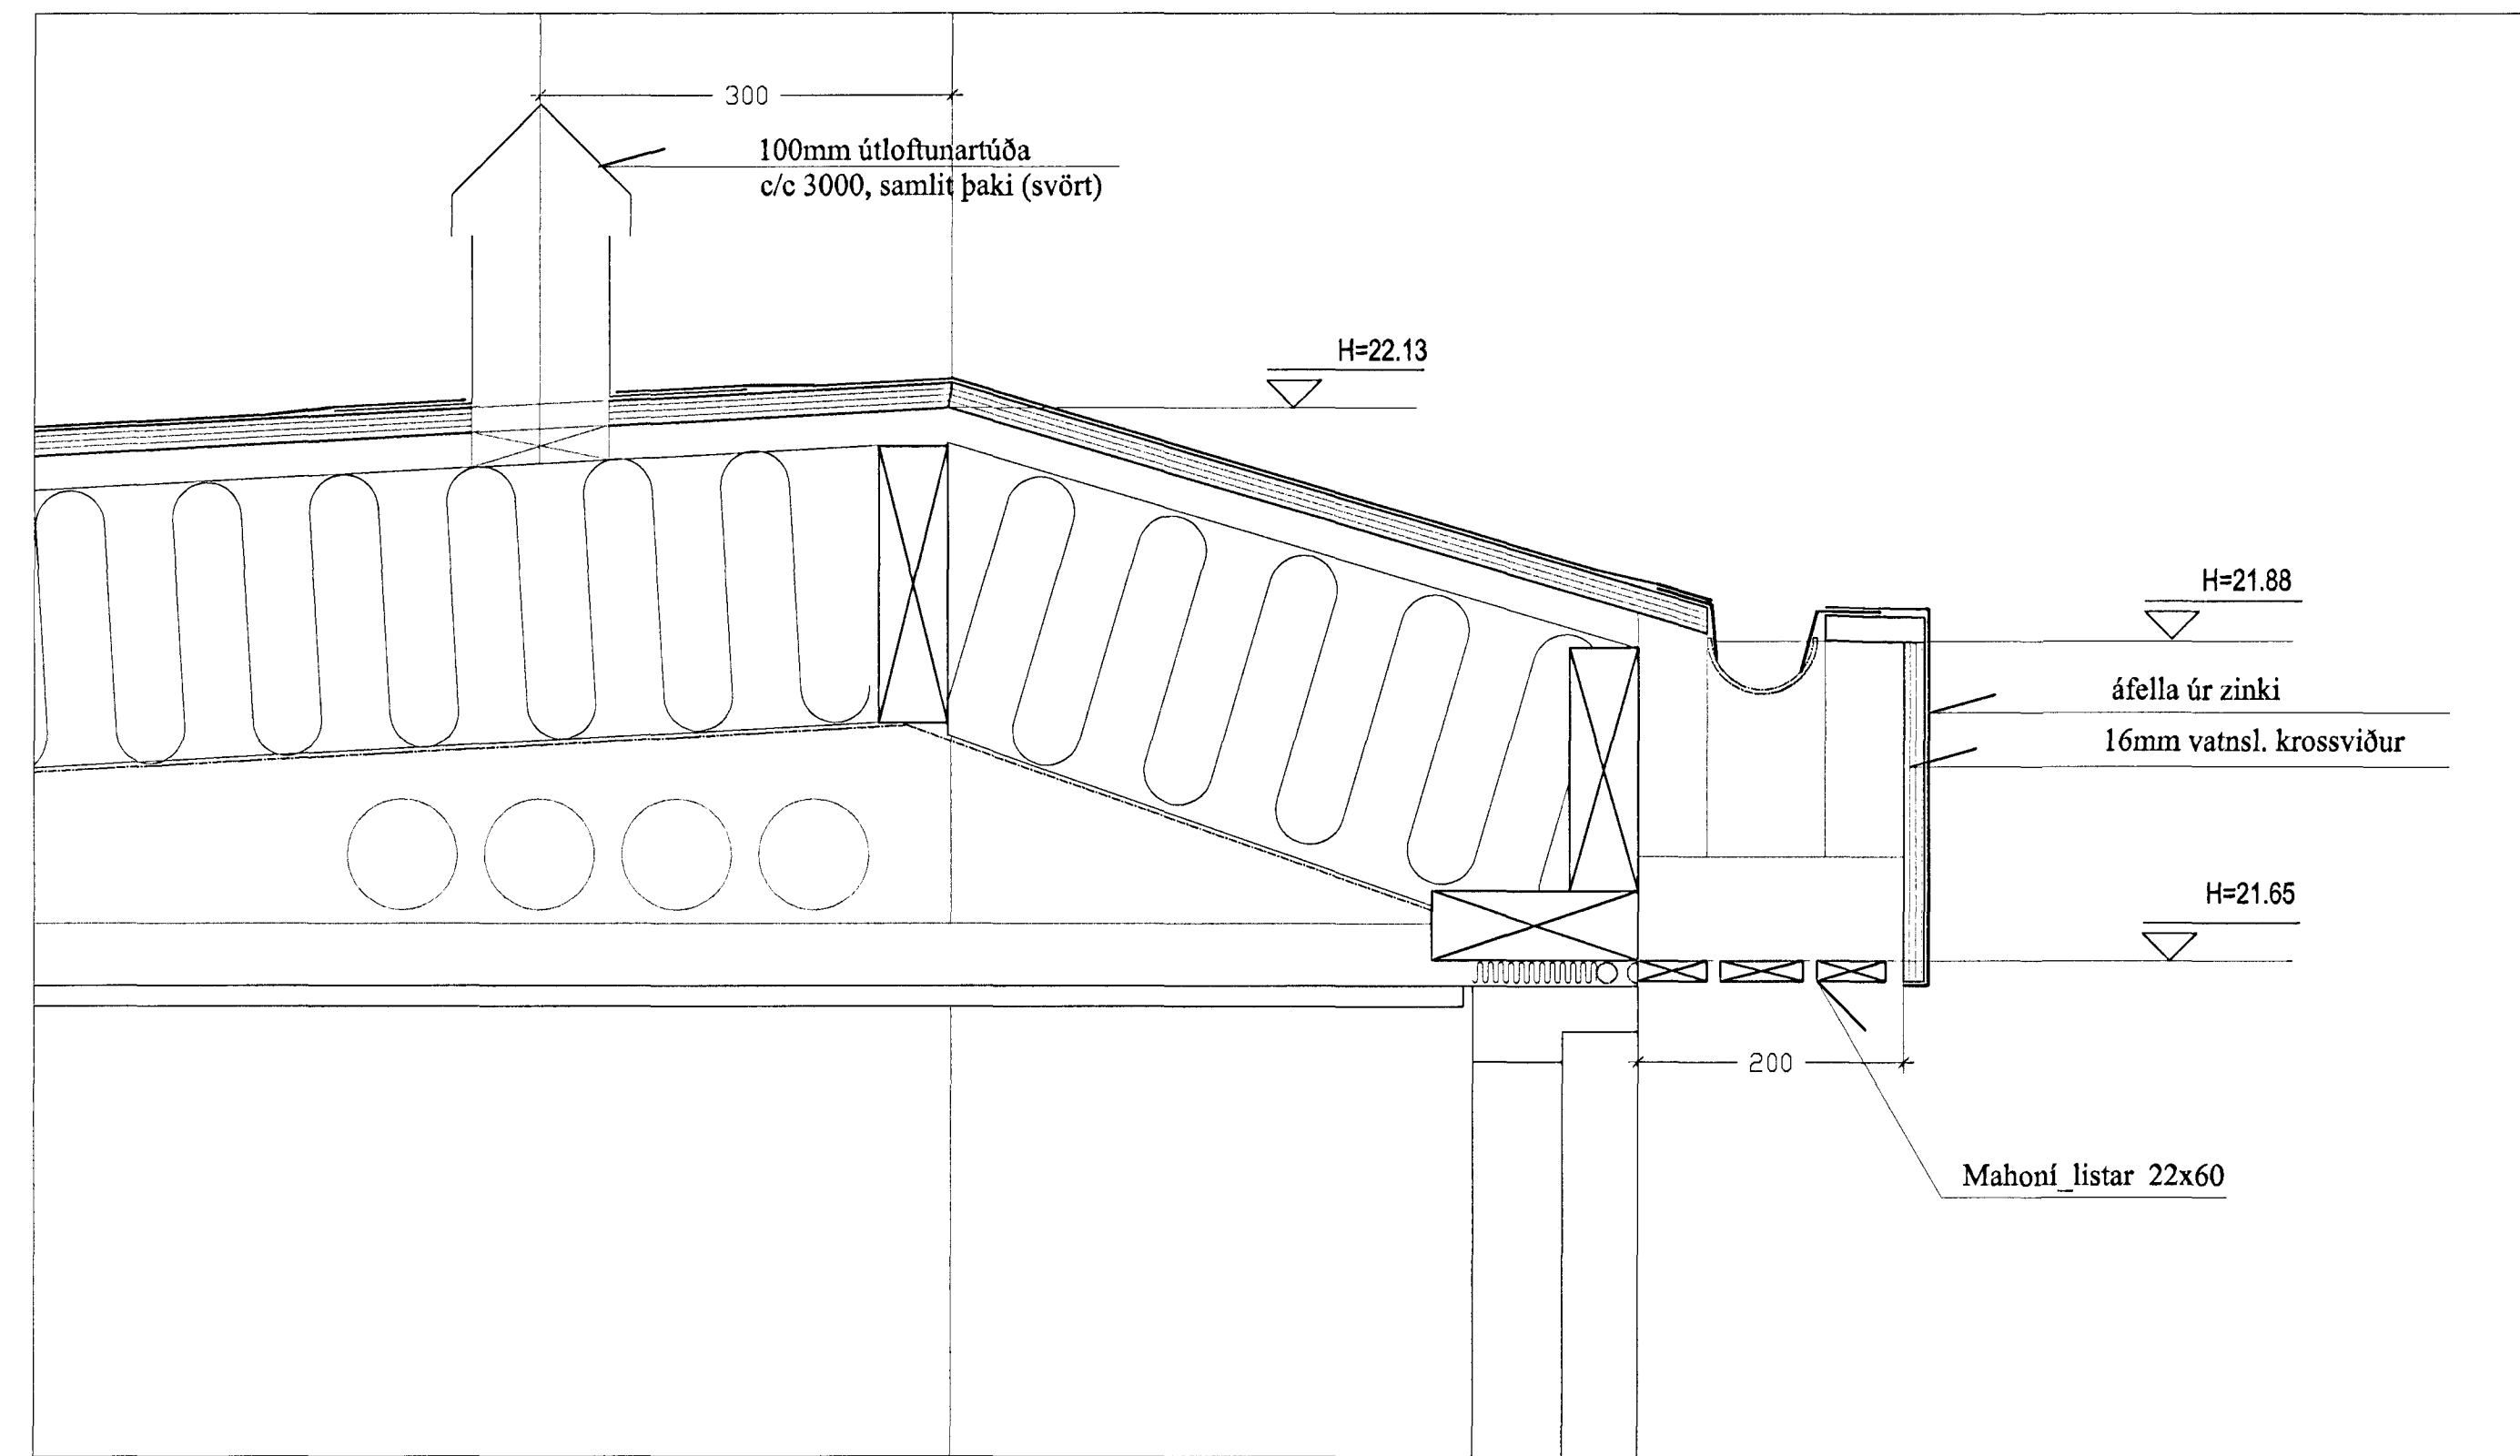

Deili K

Bygginguáritunir Hafnarfjarðar
Algreitt þann

07 MARS 2000

Þórunn Þórunnsson
ströngur 28-28-28 Hafnarfjarður
Sími 555 2850, fax 555 2858
borealis@centrum.is

borealis
ALNITLATA

Leikskólinn Norðurberg 99-201

Heiti teikningar: deili
dags: 29.02.2000
skráð af: áv
yfirlit: th
málavörð: 1:5

A-405