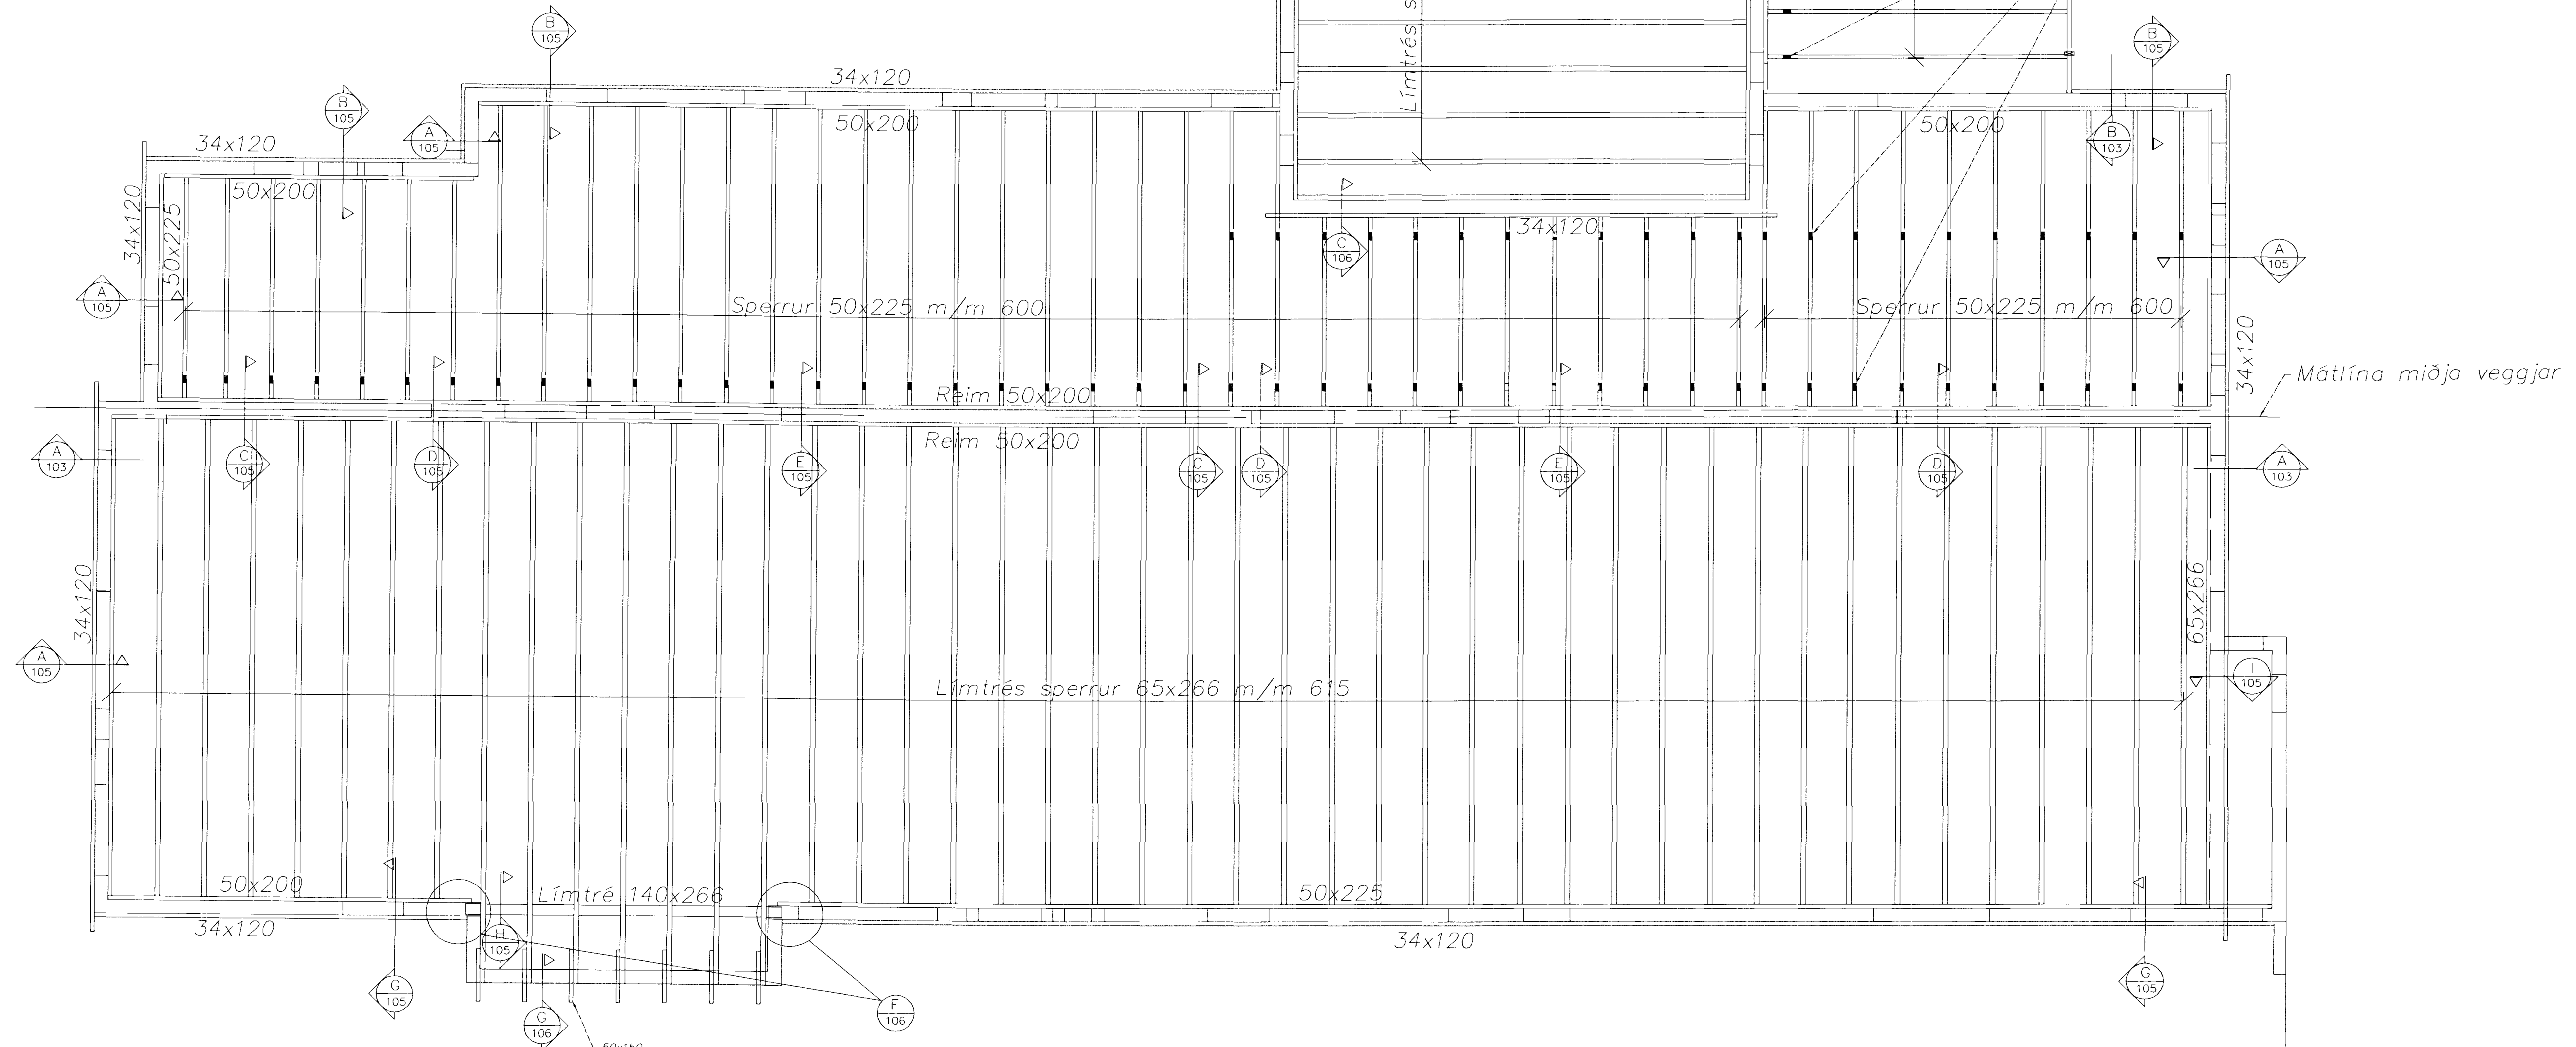

Grunnmynd milliþlata
Mælikvarði 1:50

Grunnmynd
Mælikvarði 1:50

Strendingur ehf. Verkfræðibúð jónus7a Reykjavík vegur 68 - 220 Hafnarfjörður Sími 565 5446 Fax 565 5441		Leikskólinn Norðurberg Norðurvangi 13, Hafnarfirði	
dags. 15.5.00 breyting Snið G 106 bætt við nafn SG		hönnuð SG jan. 2000 tekið JW jan. 2000 Hafnarfirði	
Pak og milliþlata grunnmynd		dagsetning jan. 2000 tekn. nr. 104 mælikvarði 1:50	