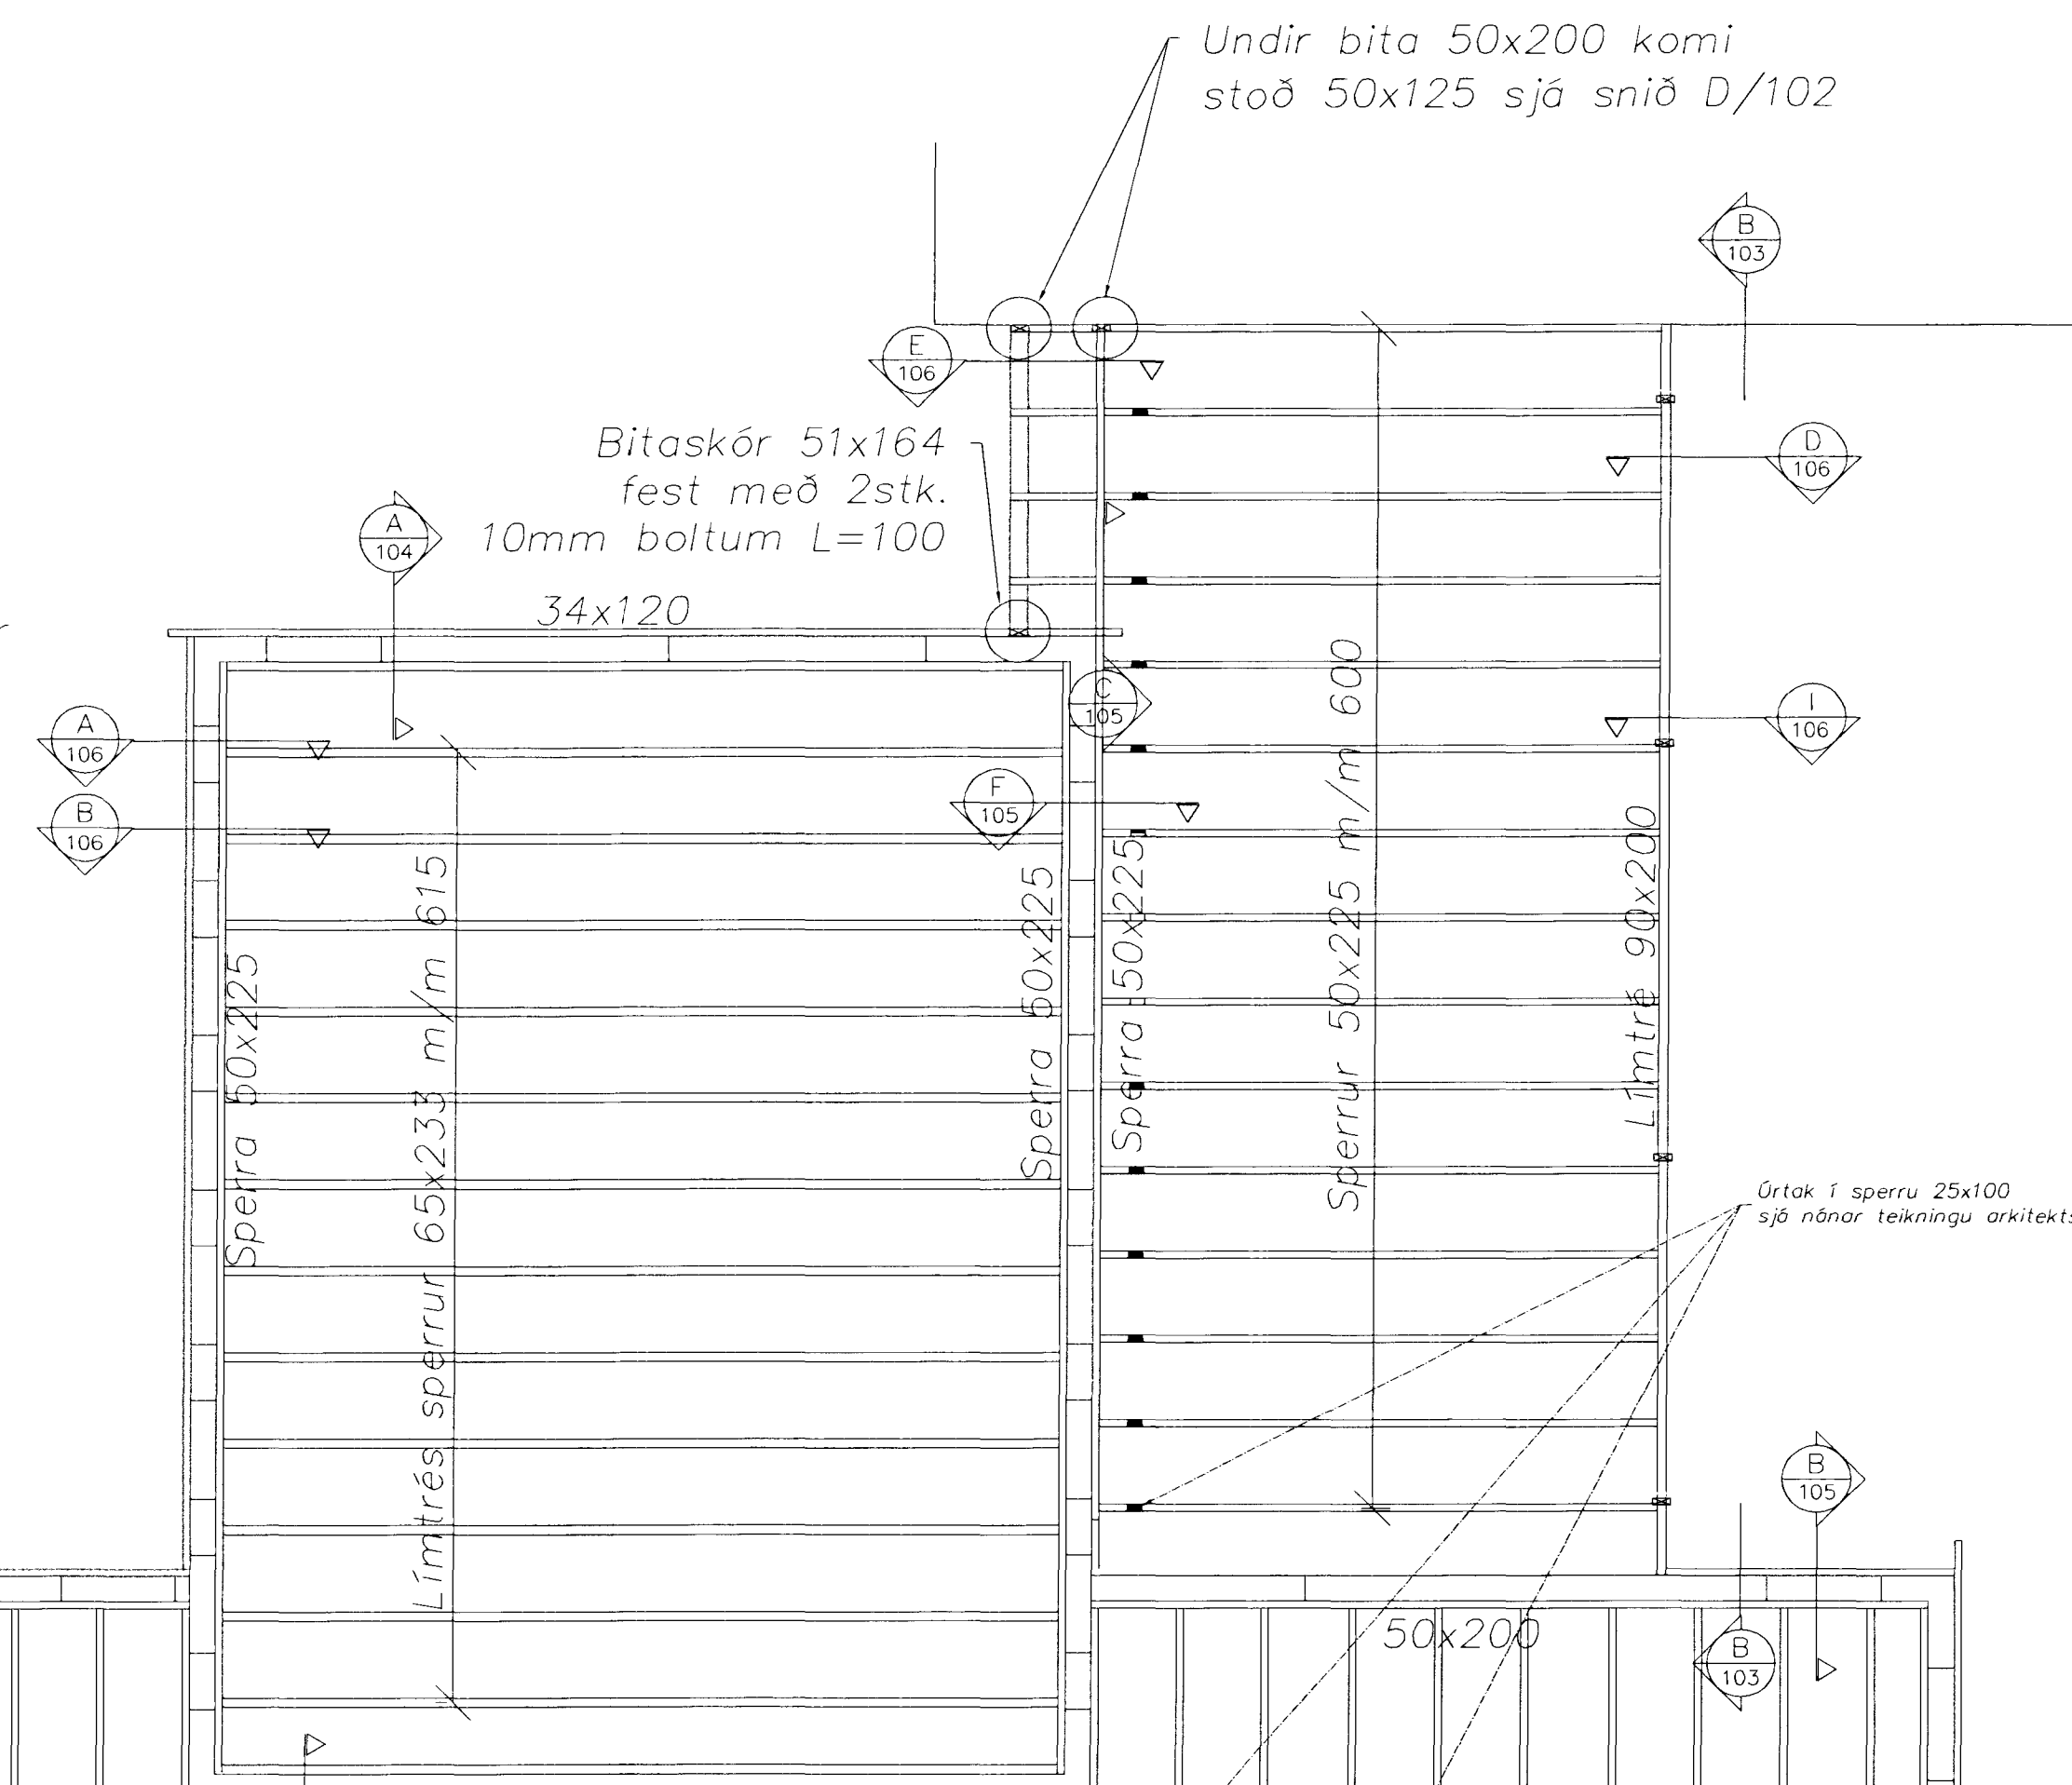

Grunnmynd milliþlata
Mælikvarði 1:50

Grunnmynd
Mælikvarði 1:50

Strendingur ehf. Verkfræðibúð jónus7a Reykjavík vegur 68 - 220 Hafnarfjörður Sími 565 5446 Fax 565 5441		Leikskólinn Norðurberg Norðurvangi 13, Hafnarfirði	
dags. 15.5.00 breyting Snið G 106 bætt við nafn SG		hönnuð SG jan. 2000 tekið JW jan. 2000 Hafnarfirði	
Pak og milliþlata grunnmynd		dagsetning jan. 2000 tekn. nr. 104 mælikvarði 1:50	