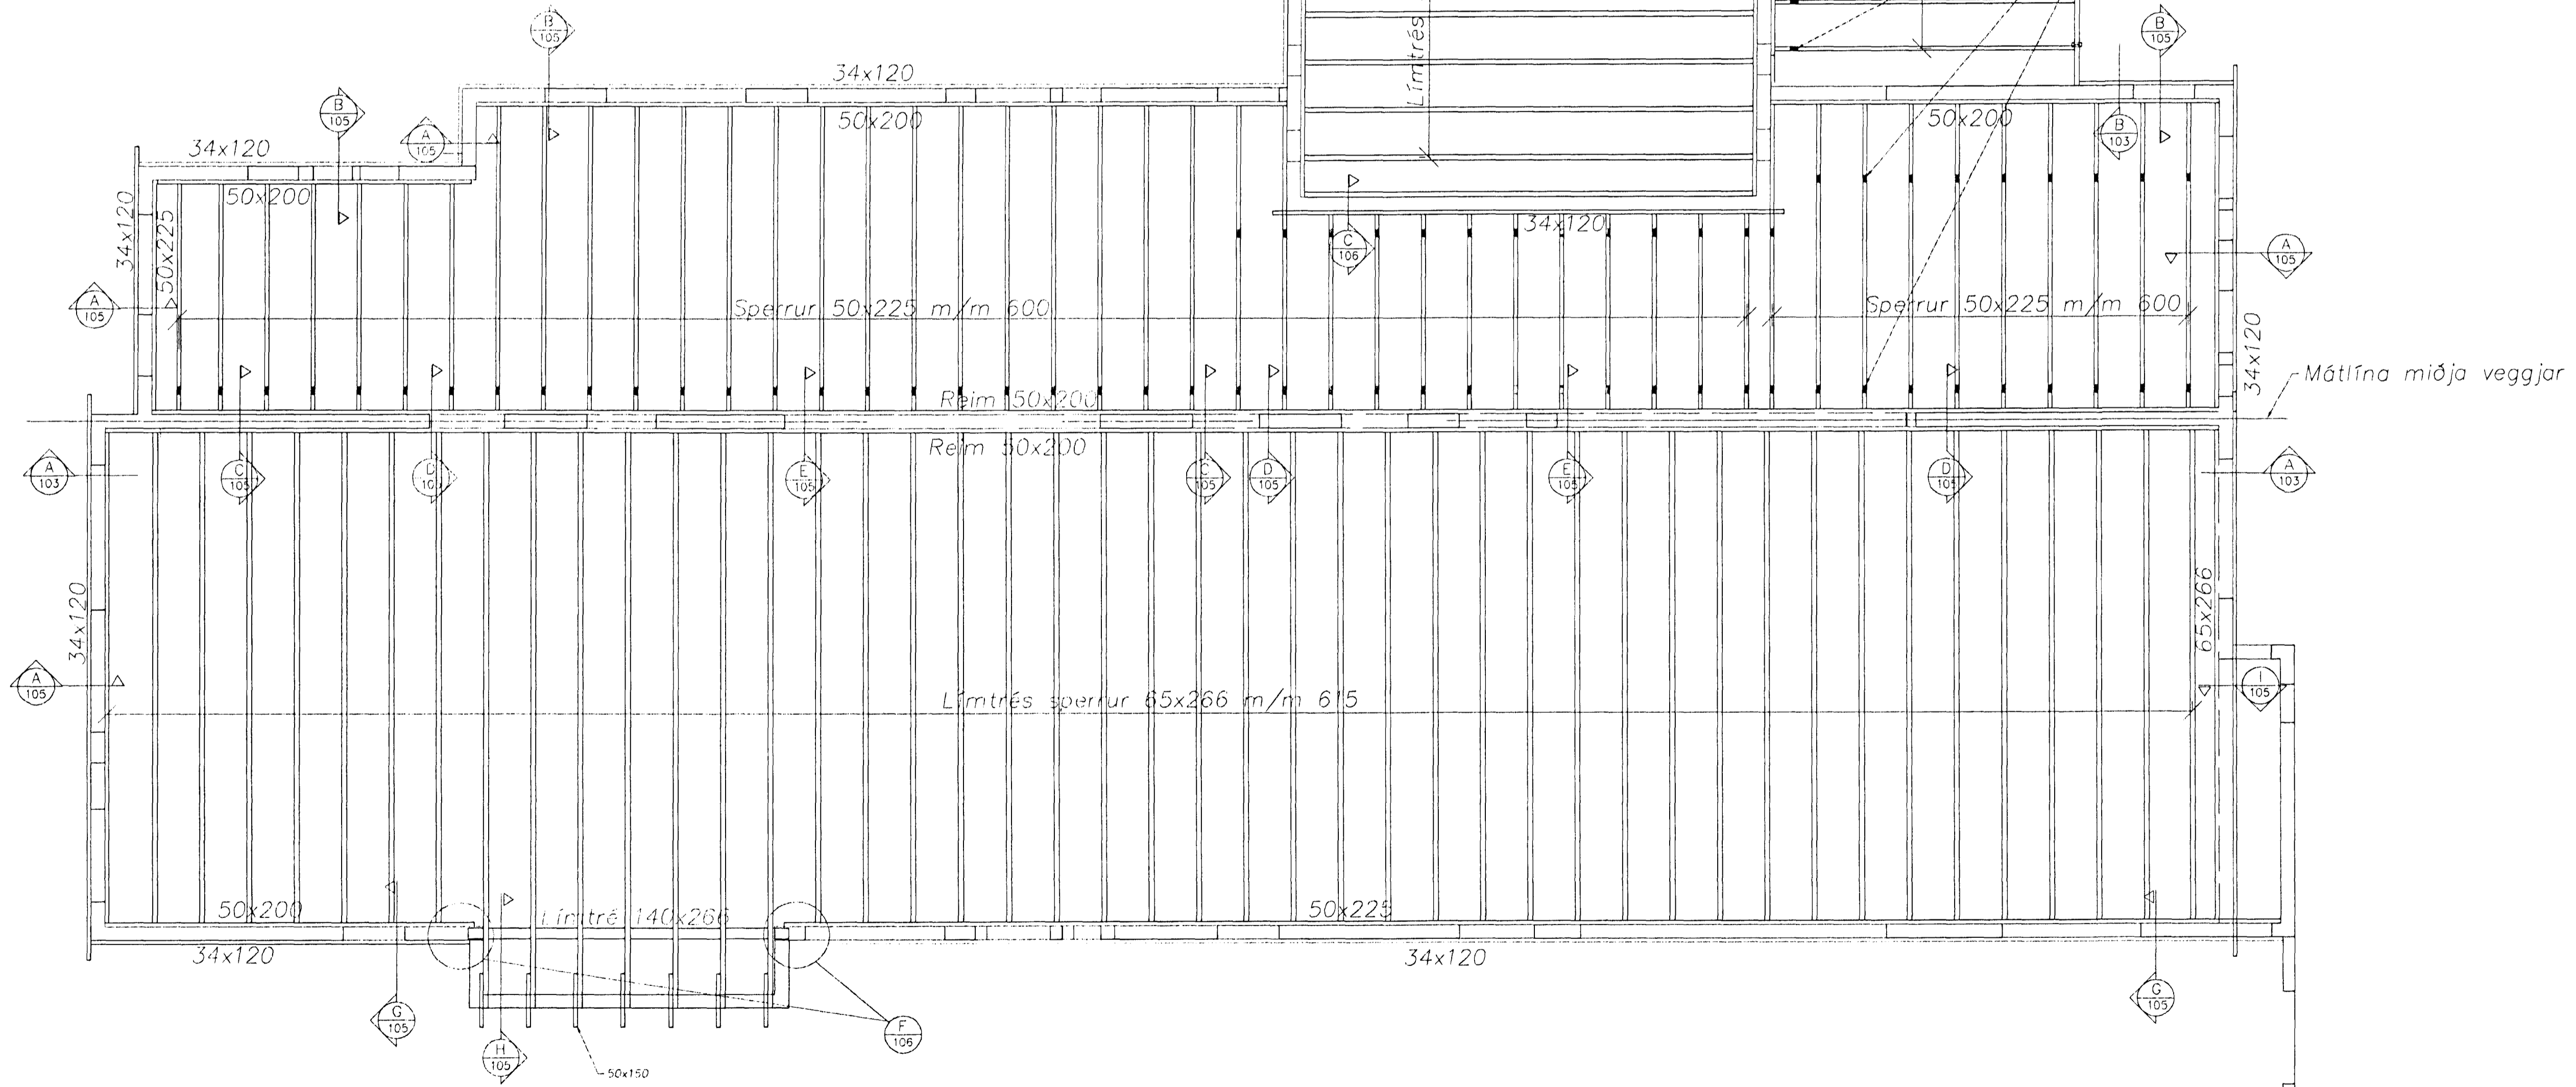

Grunnmynd milliþlata
Mælikvarði 1:50

Mátlína miðja veggjar

Grunnmynd
Mælikvarði 1:50

EStrendingur ehf.		Leikskólinn Norðurberg	
Verkfæðisjónusta		Norðurvangi 13, Hafnarfirði	
Replakurvangur 18, 108 Hafnarfirði		Sími 565 3443, fax 565 3441	
Þannað:	SD	jan 2000	
Teiknað:	JW	jan 2000	
Hafnarfirði:	1406-1-F104		
dagsetning:	jan.2000	teikn. nr.:	104
		mælikvarði:	1:50
			A1