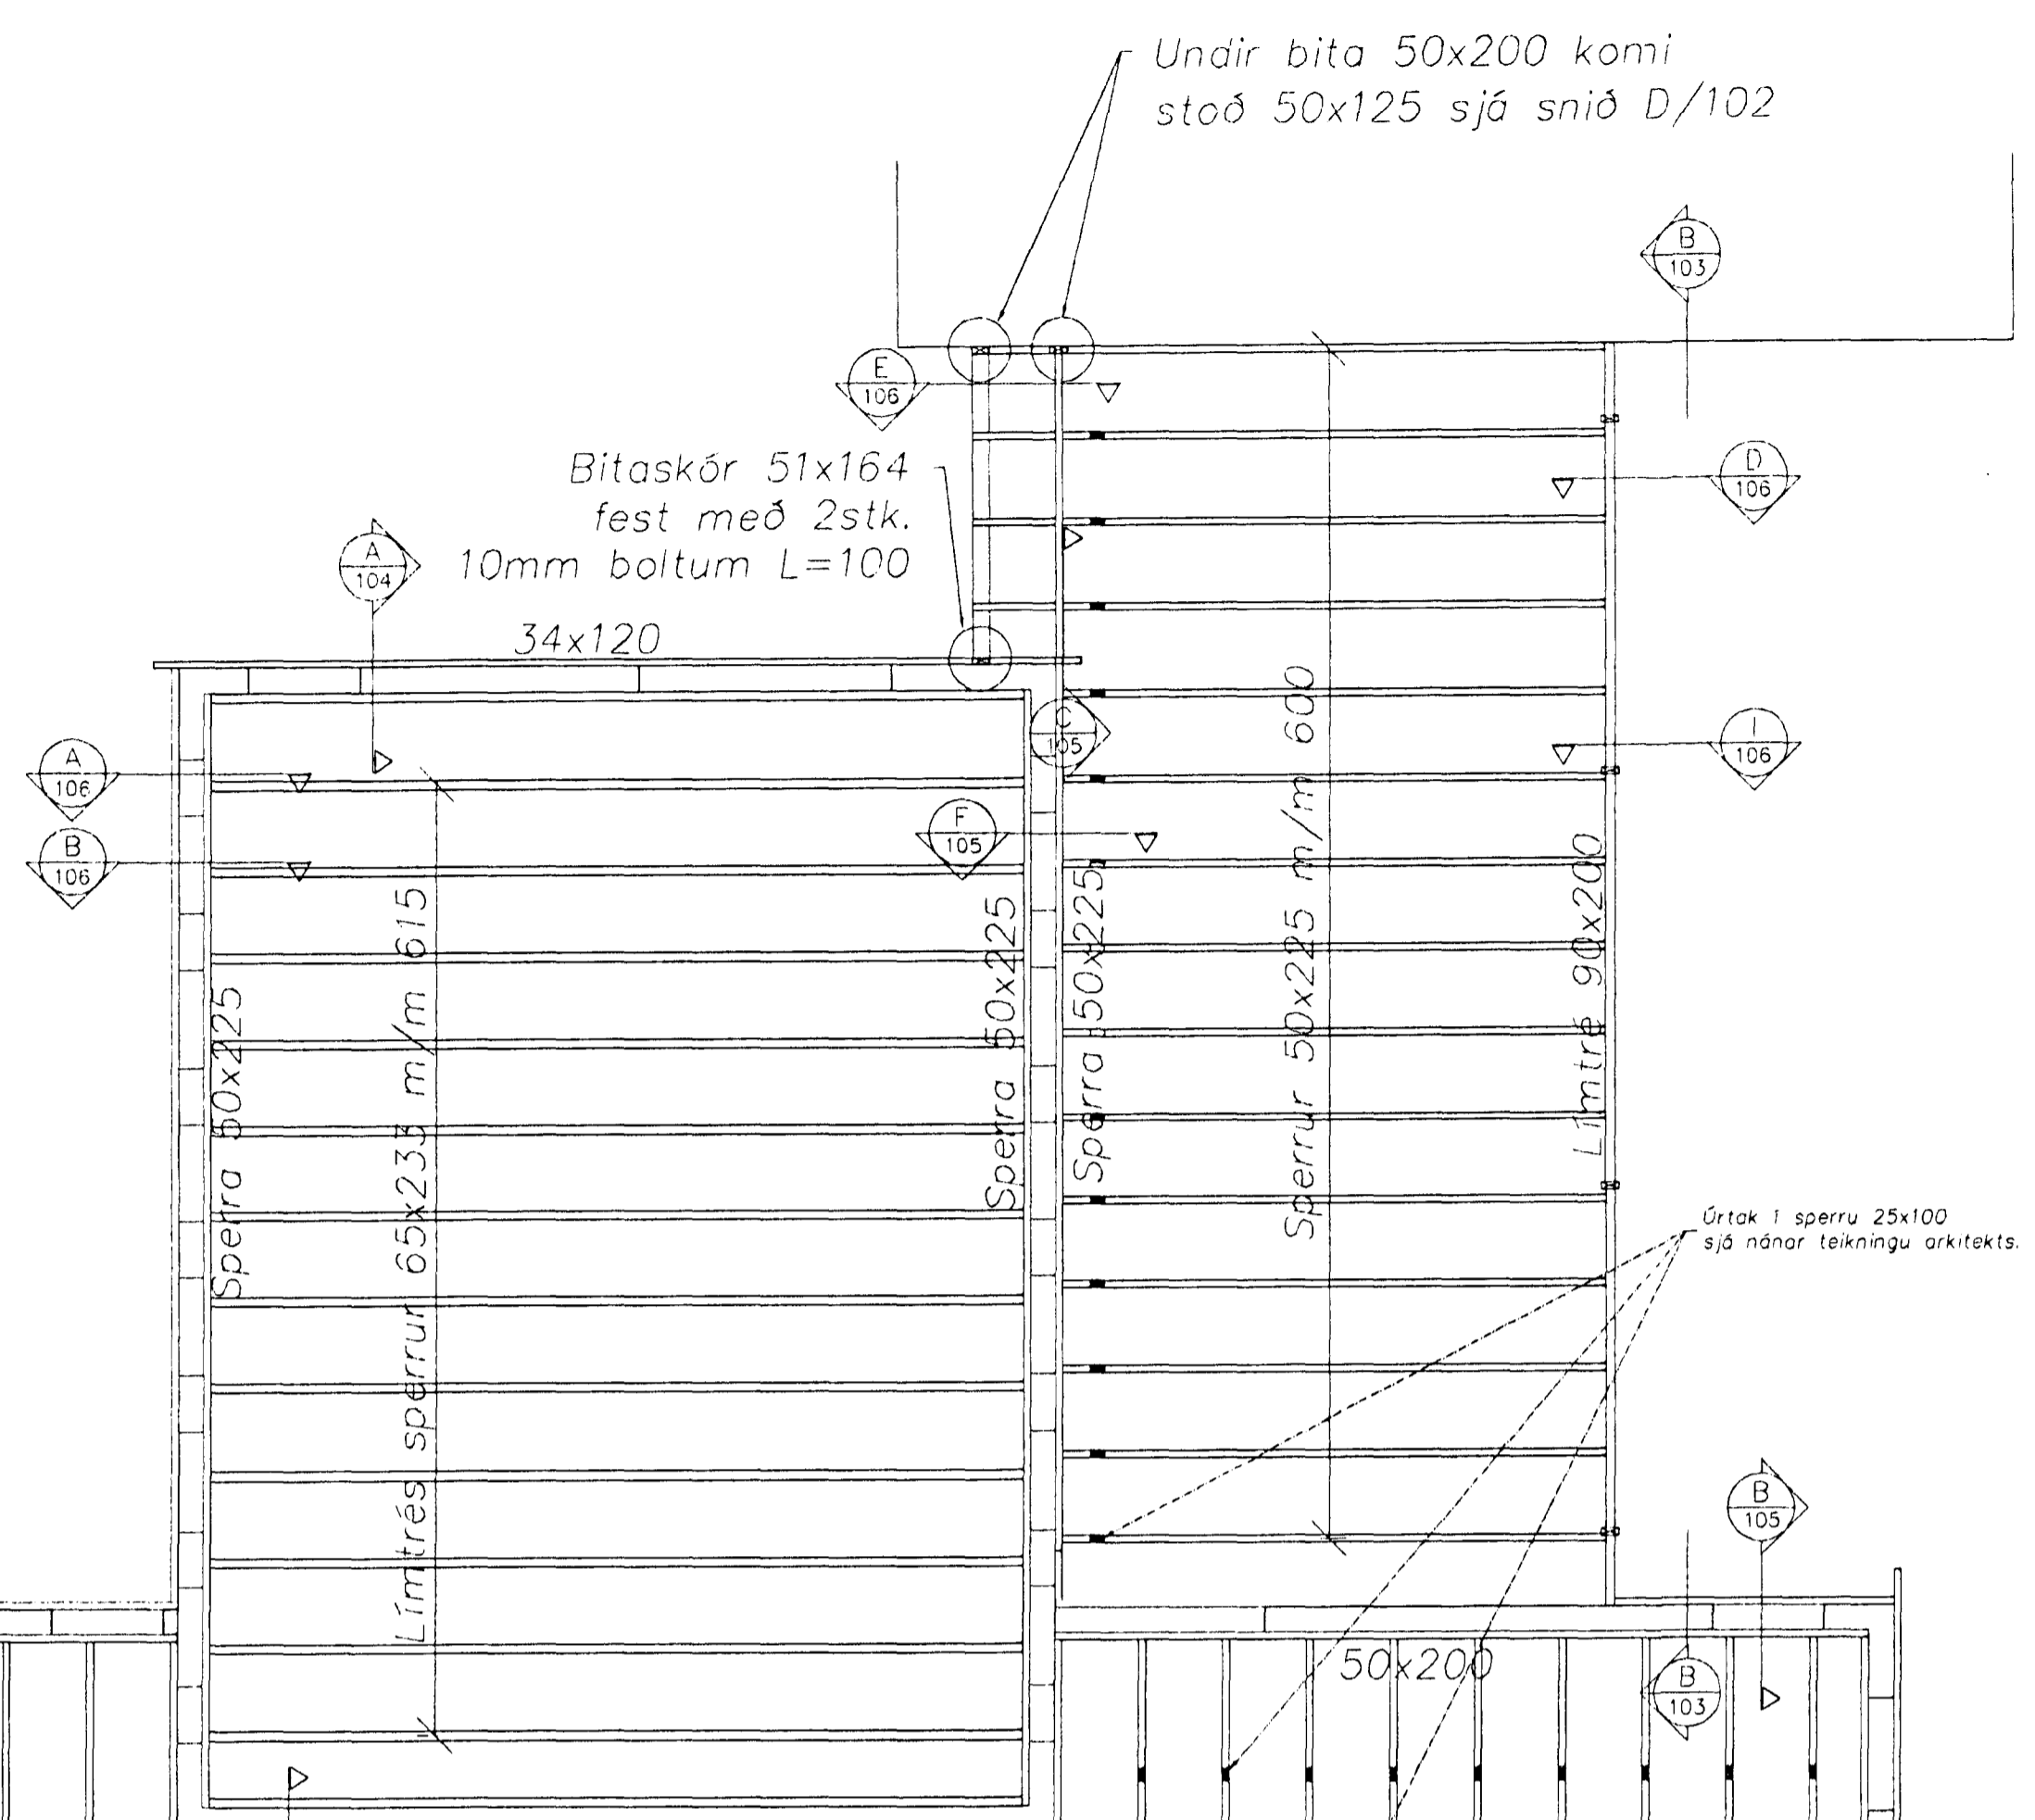

Grunnmynd milliþlata
Mælikvarði 1:50

Mátlína miðja veggjar

Grunnmynd
Mælikvarði 1:50

EStrendingur ehf.		Leikskólinn Norðurberg	
Verkfæðisjónusta		Norðurvangi 13, Hafnarfirði	
Replakurvangur 18, 108 Hafnarfirði		Sími 565 3443, fax 565 3441	
Þannað:	SD	jan 2000	
Teiknað:	JW	jan 2000	
Hafnarfirði:	1406-1-F104		
dagsetning:	jan.2000	teikn. nr.:	104
		mælikvarði:	1:50
			A1