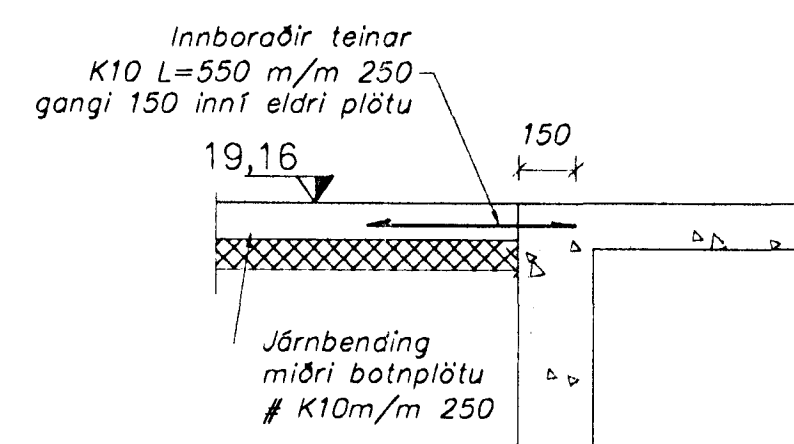

Grunnmynd vagnageymslu  
Málkvörði 1:50

Grunnmynd viðbyggingar  
Málkvörði 1:50

A Snið í útveg  
Málkvörði 1:20

B Snið í útveg við hurðarop  
Málkvörði 1:20

C Tenging við eldra hús  
Málkvörði 1:20

F Festing stoðar við steypu  
Málkvörði 1:10

dagsetning: jan. 2000  
teikn. nr: 110  
málkvörði: 1:50, 1:20, 1:10  
A1