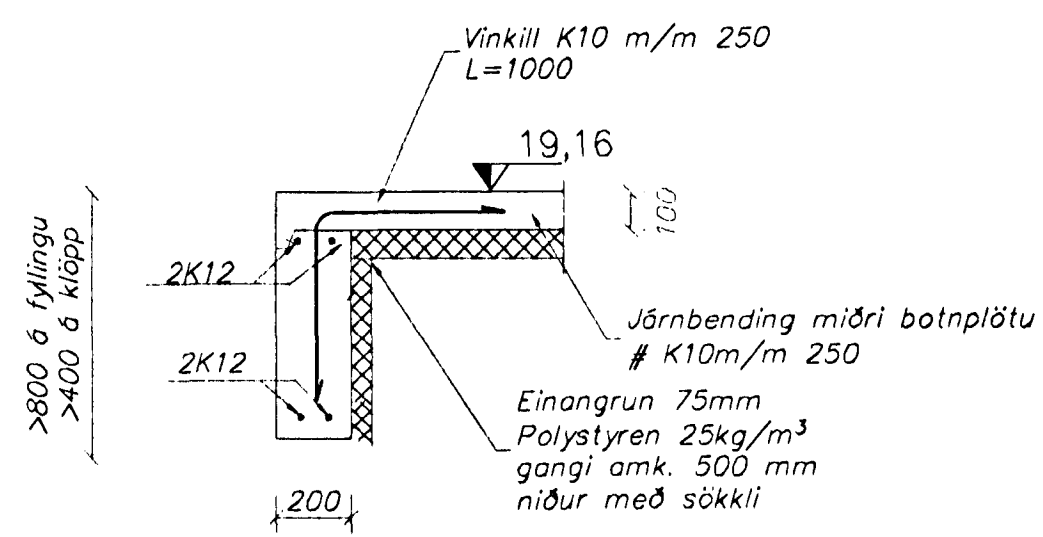

Grunnmynd vagnageymslu  
Málkvörði 1:50

Grunnmynd viðbyggingar  
Málkvörði 1:50

A Snið í útveg  
Málkvörði 1:20

B Snið í útveg við hurðarop  
Málkvörði 1:20

C Tenging við eldra hús  
Málkvörði 1:20

F Festing stoðar við steypu  
Málkvörði 1:10

dagsetning: jan. 2000  
teikn. nr: 110  
málkvörði: 1:50, 1:20, 1:10  
A1