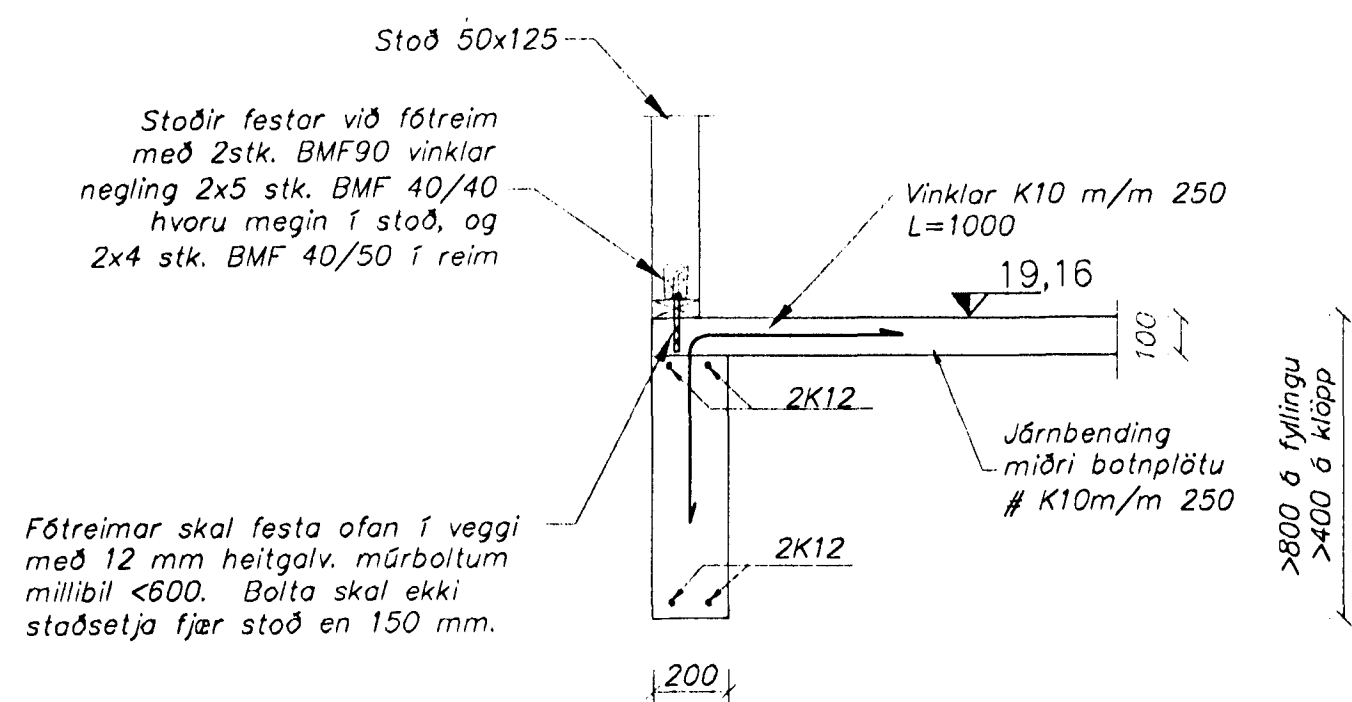

Grunnmynd vagnageymslu  
Málkvörði 1:50

Grunnmynd viðbyggingar  
Málkvörði 1:50

A Snið í útveg  
Málkvörði 1:20

B Snið í útveg við hurðarop  
Málkvörði 1:20

C Tenging við eldra hús  
Málkvörði 1:20

F Festing stoðar við steypu  
Málkvörði 1:10

dagsetning: jan. 2000  
teikn. nr: 110  
málkvörði: 1:50, 1:20, 1:10  
A1