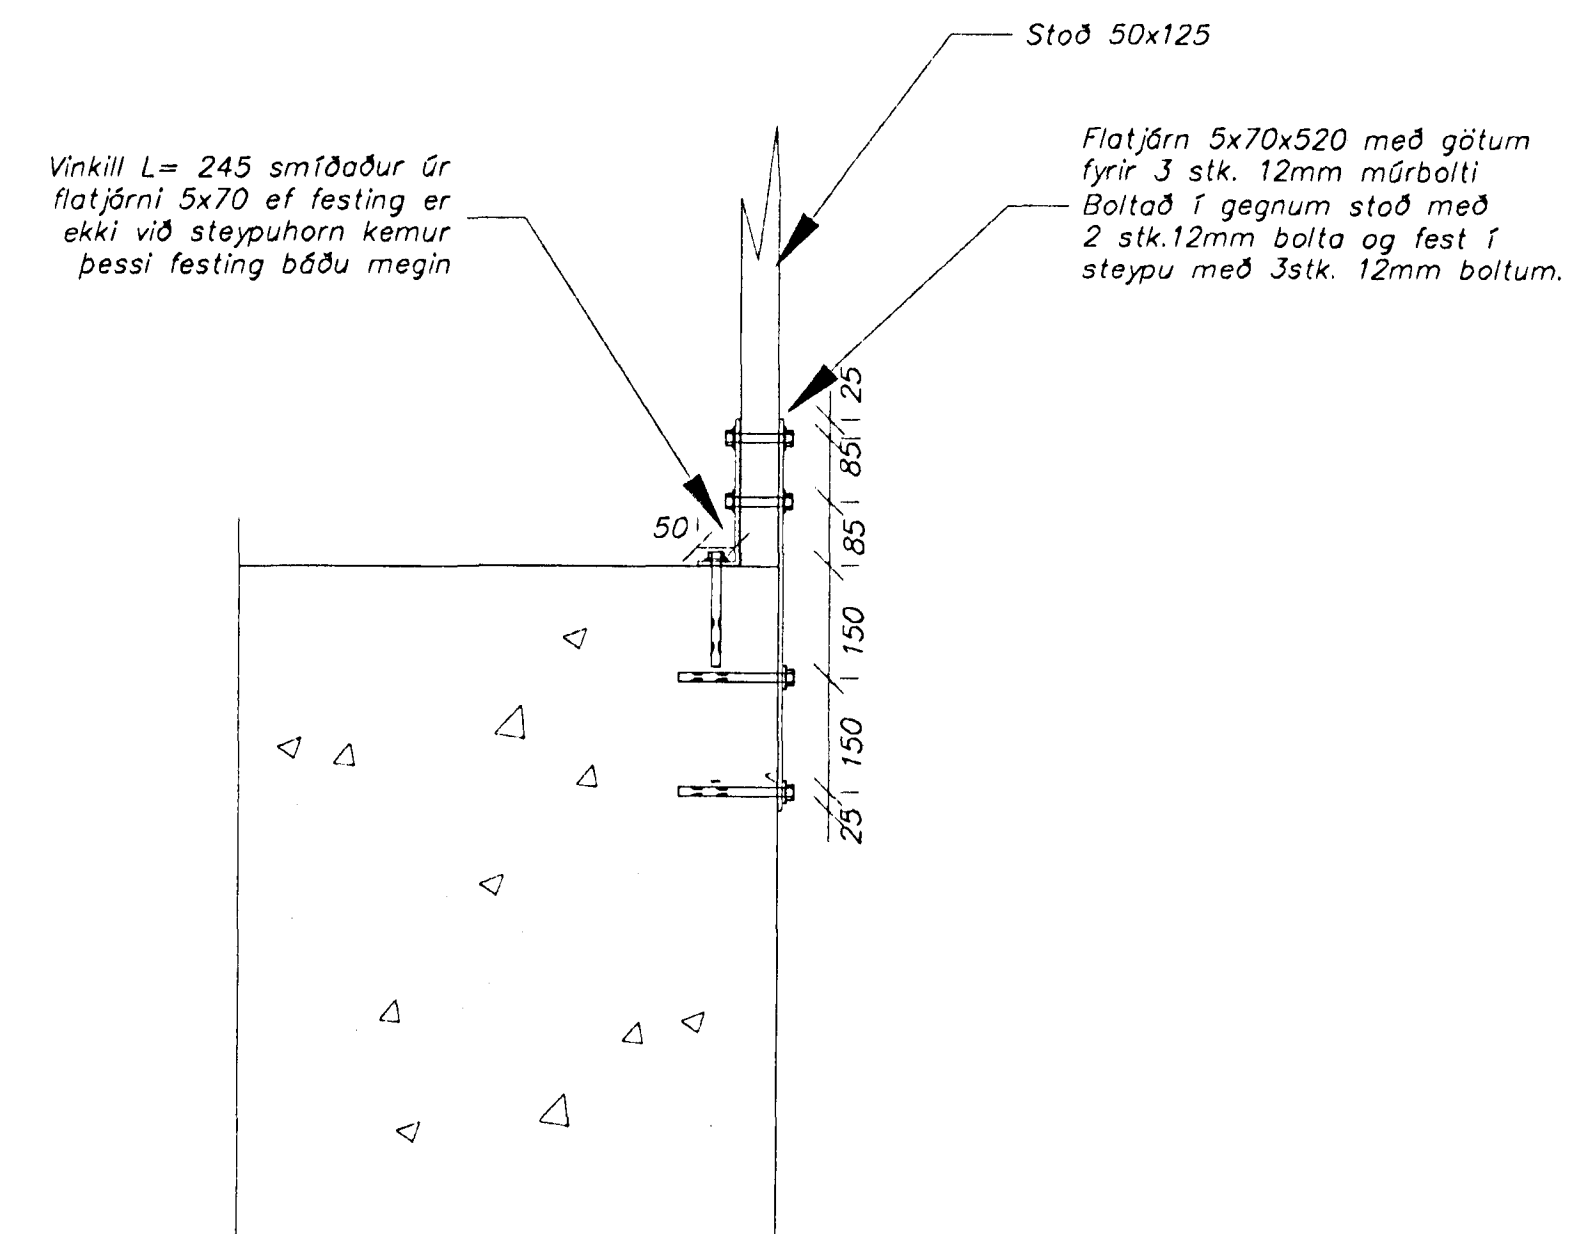

Grunnmynd vagnageymslu  
Málkvörði 1:50

Grunnmynd viðbyggingar  
Málkvörði 1:50

A Snið í útveg  
Málkvörði 1:20

B Snið í útveg við hurðarop  
Málkvörði 1:20

C Tenging við eldra hús  
Málkvörði 1:20

F Festing stoðar við steypu  
Málkvörði 1:10

dagsetning: jan. 2000  
teikn. nr: 110  
málkvörði: 1:50, 1:20, 1:10  
A1