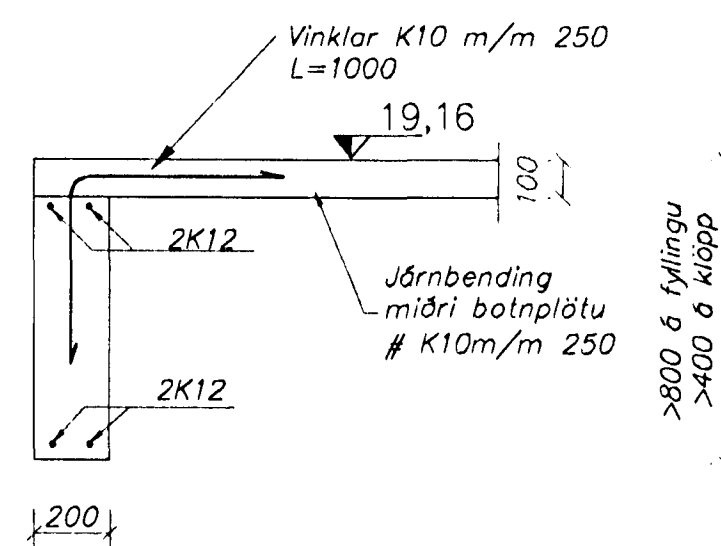

E Snið í dyraop vagnageymslu
Málkvörði 1:20

Byggingaútrúð Hagkerfið
Algrætt þenn
07 MARS 2000
Sigurbjartur Halldórsson

daga	breyting	nafn	átt
23.02.00	Vagnageymsla breytt	SG	jan. 2000
		JW	jan. 2000

Strendingur ehf.
Varkfræðingafélagið
Reykjavíkvegur 68 - 220 Reykjavík
Sími 565 5449, Fax 565 5441
hannab: SG jan. 2000
teiknab: JW jan. 2000
Hafnarfirði

Leikskólinn Norðurberg
Norðurvangi 13, Hafnarfirði
Viðbygging og vagnageymsla
Sökkjar

dagsetning: jan. 2000
teikn. nr: 110
málkvörði: 1:50, 1:20, 1:10
A1