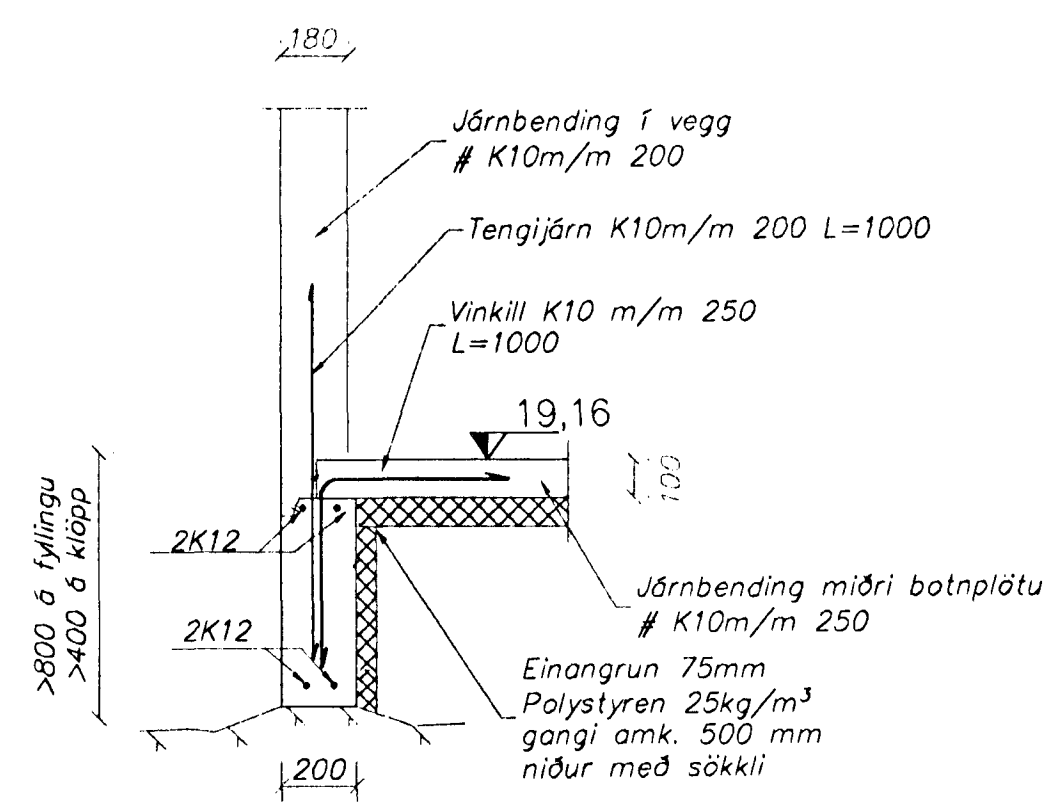

Grunnmynd vagnageymslu  
Málkvörði 1:50

Grunnmynd viðbyggingar  
Málkvörði 1:50

A Snið í útveg  
Málkvörði 1:20

B Snið í útveg við hurðarop  
Málkvörði 1:20

C Tenging við eldra hús  
Málkvörði 1:20

F Festing stoðar við steypu  
Málkvörði 1:10

dagsetning: jan. 2000  
teikn. nr: 110  
málkvörði: 1:50, 1:20, 1:10  
A1