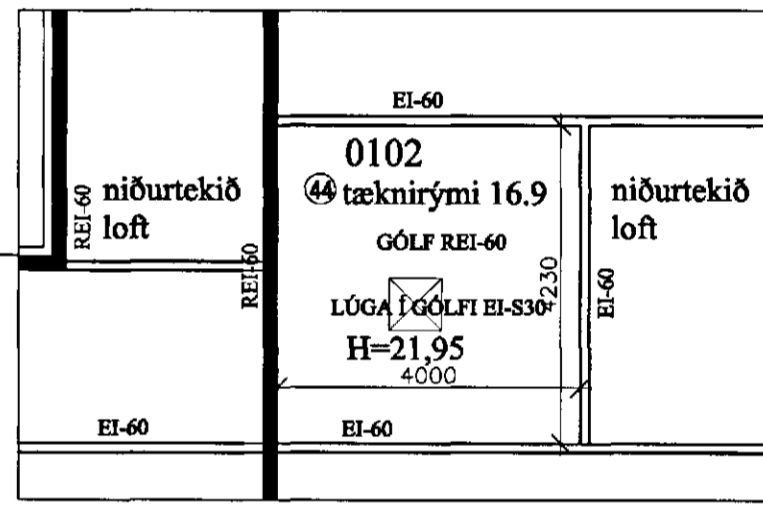

tifftopdf - www.rubissoftware.com - Demo Version

grunnmynd milli loft

Visað er til byggingar- og brunavarnaryfingar á afskiðsmynd A-101 og til brunavarnaruppráttar A-105.

grunnmynd 1:100

Breytingar:
 Opnun hurða úr rýmum nr. 23, 34 og 42 breytt þannig að þær opnast út.
 17.02.2000
 Rými nr. 9, 11, 13 rými nr. 28 og 29 (ræsting stækkuð), málsetningar lagfærðar. 24.02.2000