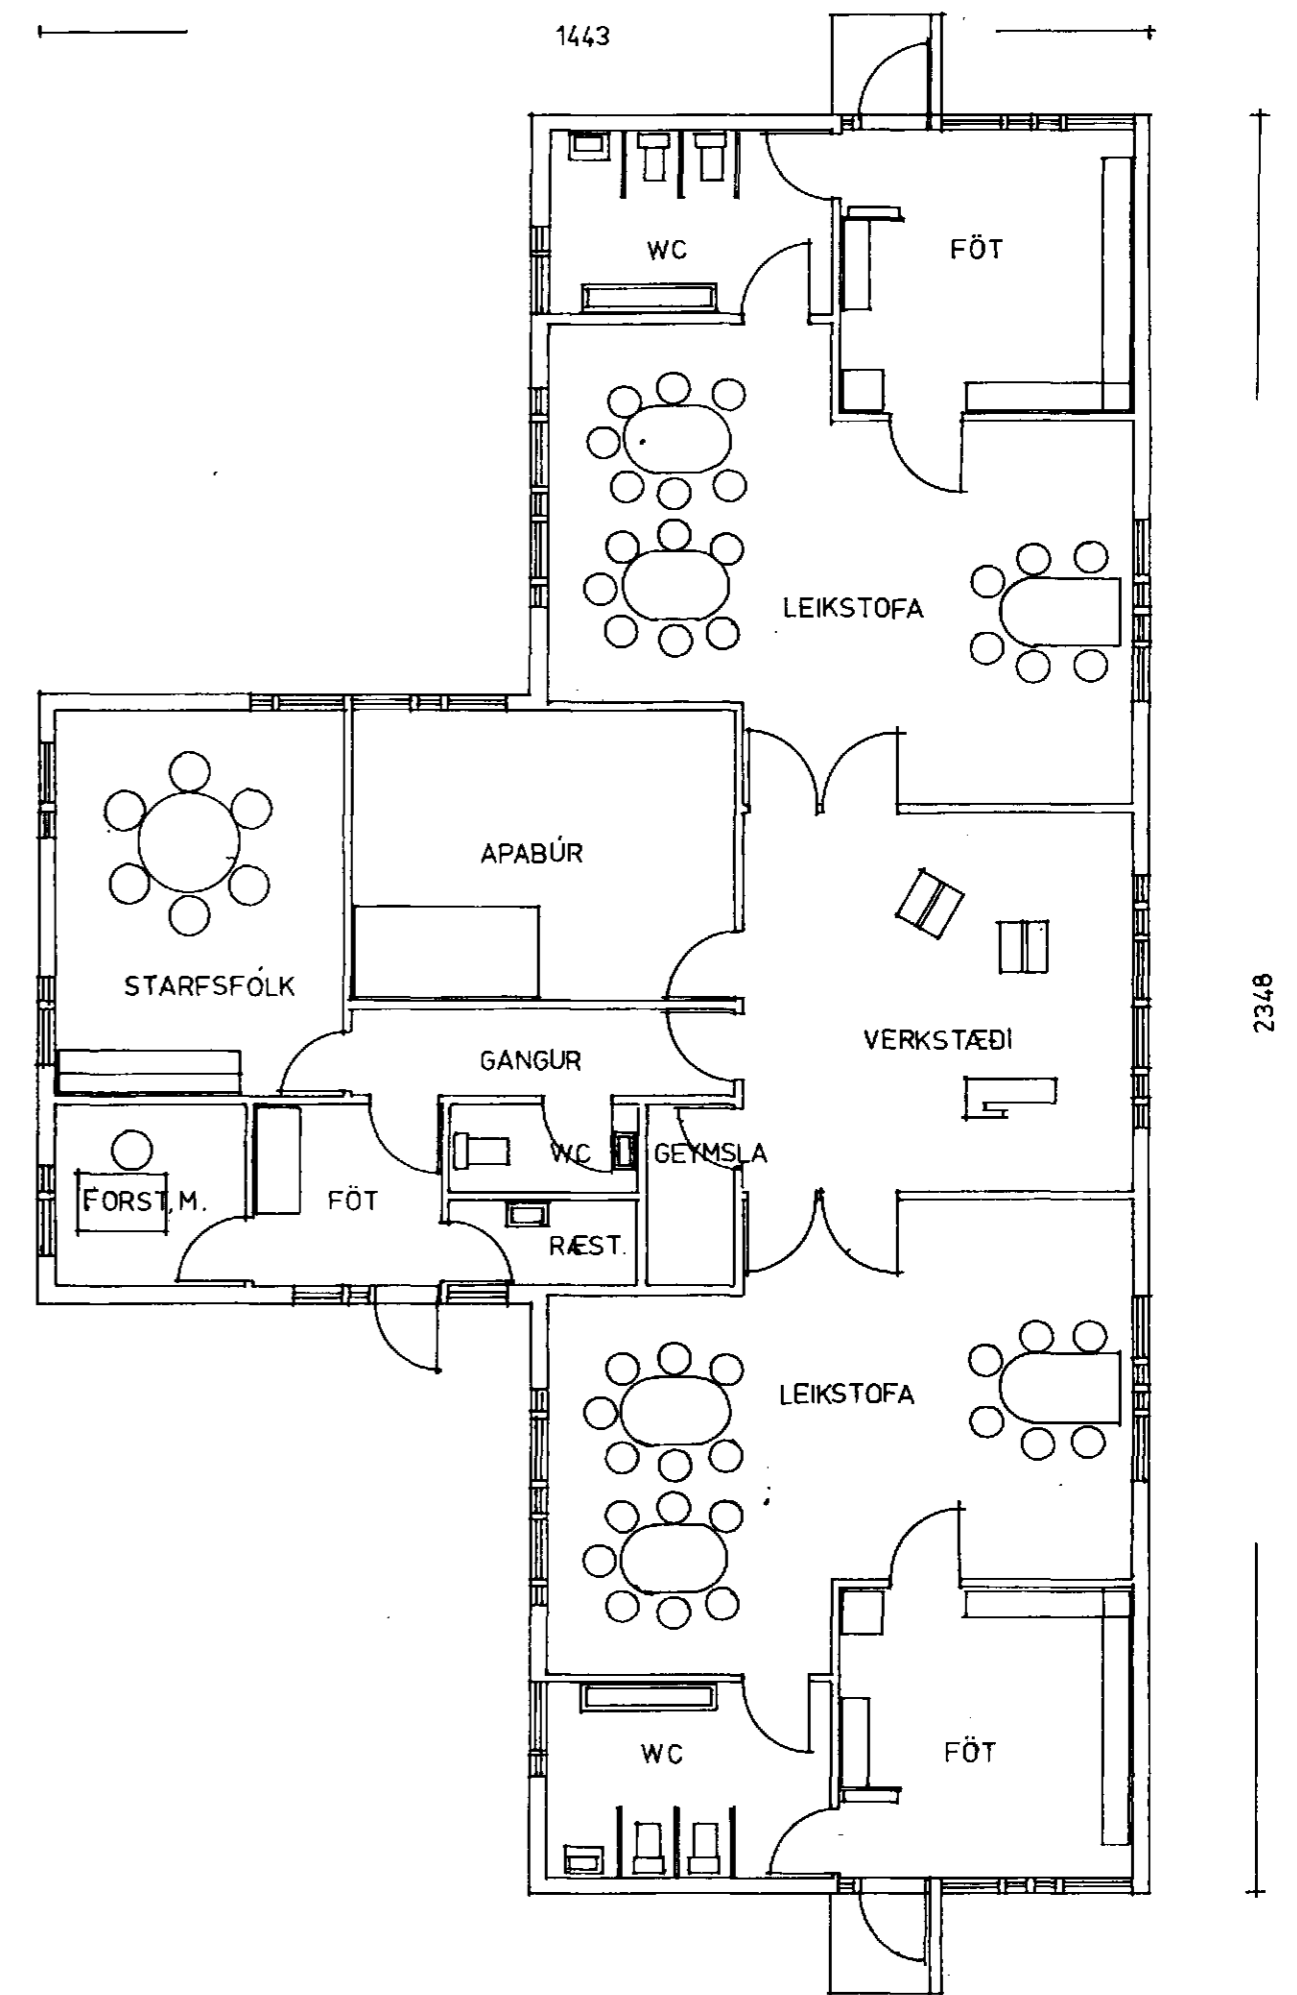

tifftopdf - www.rubissoftware.com - Demo Version

LEIKSKÓLI VÍÐ NORÐURVANG HAFNARFIRÐI

GRUNNMYND

MÆLIKVÆÐI: 1:100
HÖNNUN

DAGS: 10.8.1981

TKNR: 4

Kristín Haldrup Sævi