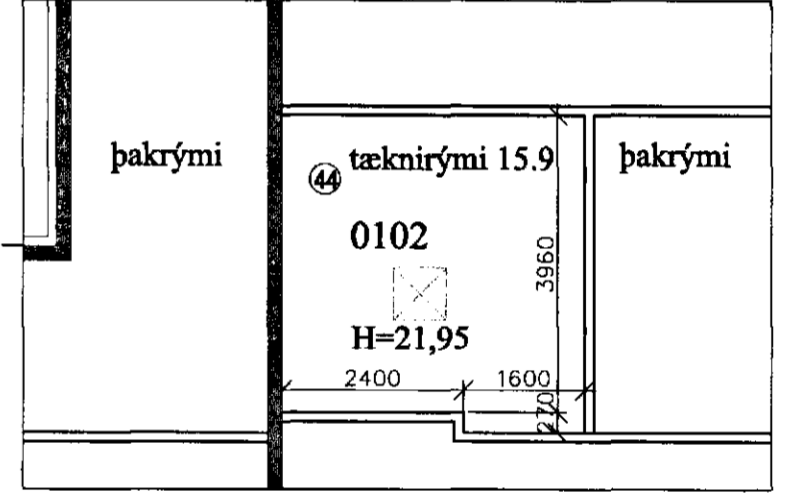

grunnmynd milli loft

grunnmynd 1:100

Fr. 21/2000.
HEILBRIGGISEFTIRLITIS
HAFNARFJARDAR-
OG KÖPVAÐGSSVÆÐIS
Garðatorgi 7 - 210 Garðabæ
Rafn Stefánsson

borealis
AS/NITENTAR

strandgötu 26-28, 220 Hafnarfjörður
sími 555 2850, fax 555 2858
borealis@centrum.is

verkefni:	Norðurvangur 13	verkskúmer:	99-201
heili tekiþingur:		skýma:	A-102
grunnmynd:		tekið:	18.01.2000
dagur:	18.01.2000	gg/hh:	
skráðgert:	sm, bn, rnbng	skala:	1:100