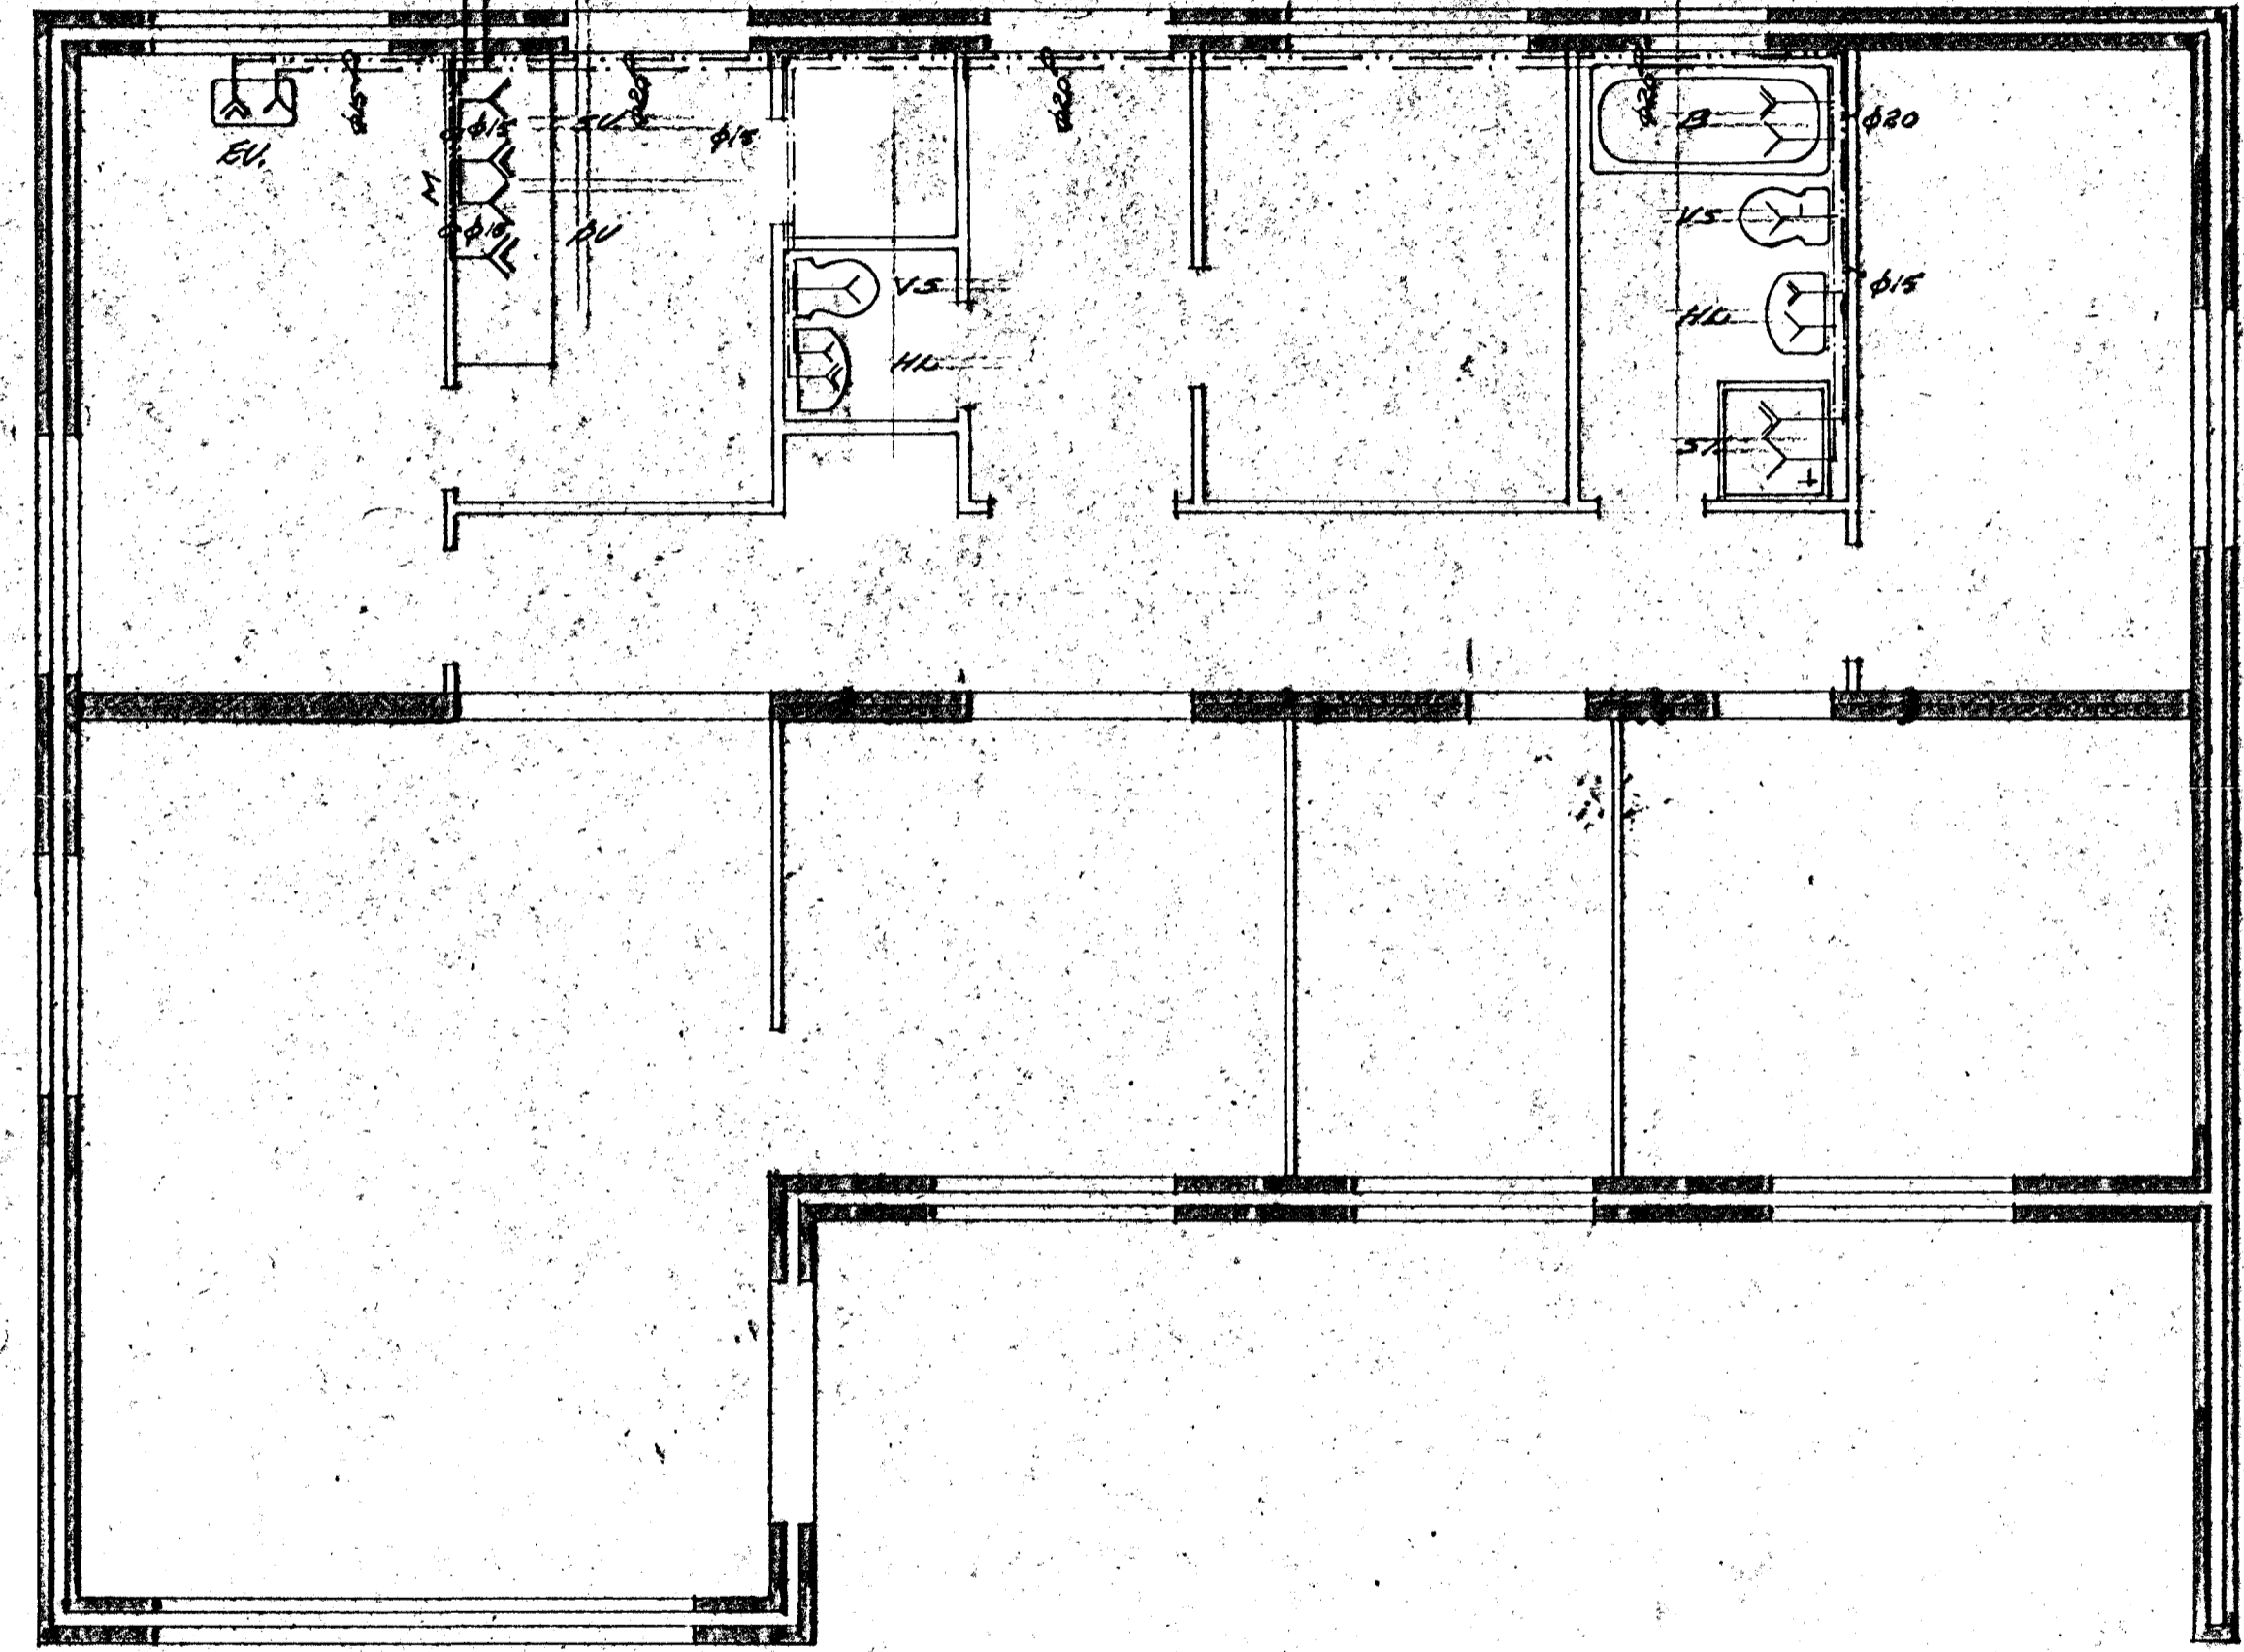

Ø 15 MIN. DÚPT 120 CM.

VATNSINTAKT 2 ST. EÐER
Ø 32 MIN. DÚPT 120 CM.

KVARDI TEIKNISTOFA HRINGBRAUT 121 REYKJAVÍK SIMI 26340

VERKEFNI	MAÐ	VERK NR
NORÐURVANABUR 14	1:50, 1:20	3-72-28
HAFNARFIRDI	DAGS	BR
	10-10-72	
VATHSLÖG	TEIKN	TEIKN NR
GRUNNHUND.	80	V-80.
	REIKN	