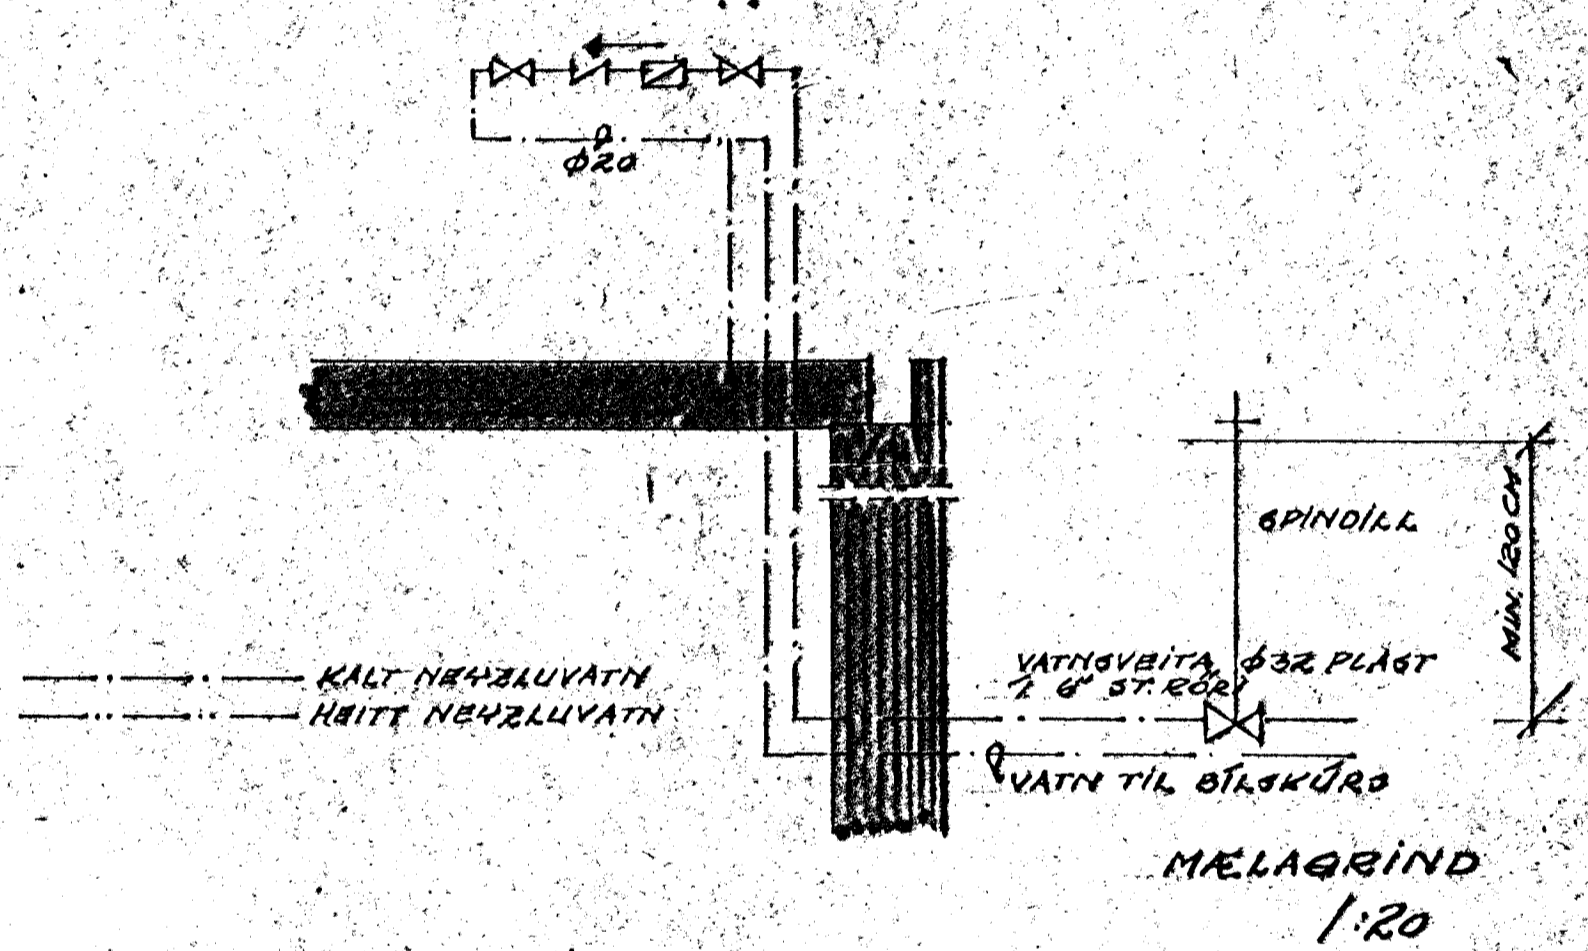

Ø 15 MIN. DÚPT 120 CM.

VATNSINTAKT 2 ST. EÐER
Ø 32 MIN. DÚPT 120 CM.

KVARDI TEIKNISTOFA HRINGBRAUT 121 REYKJAVÍK SIMI 26340

VERKEFNI	MAÐ	VERK NR
NORÐURVANABUR 14	1:50, 1:20	3-72-28
HAFNARFIRDI	DAGS	BR
	10-10-72	
VATHSLÖG	TEIKN	TEIKN NR
GRUNNHUND.	80	V-80.
	REIKN	