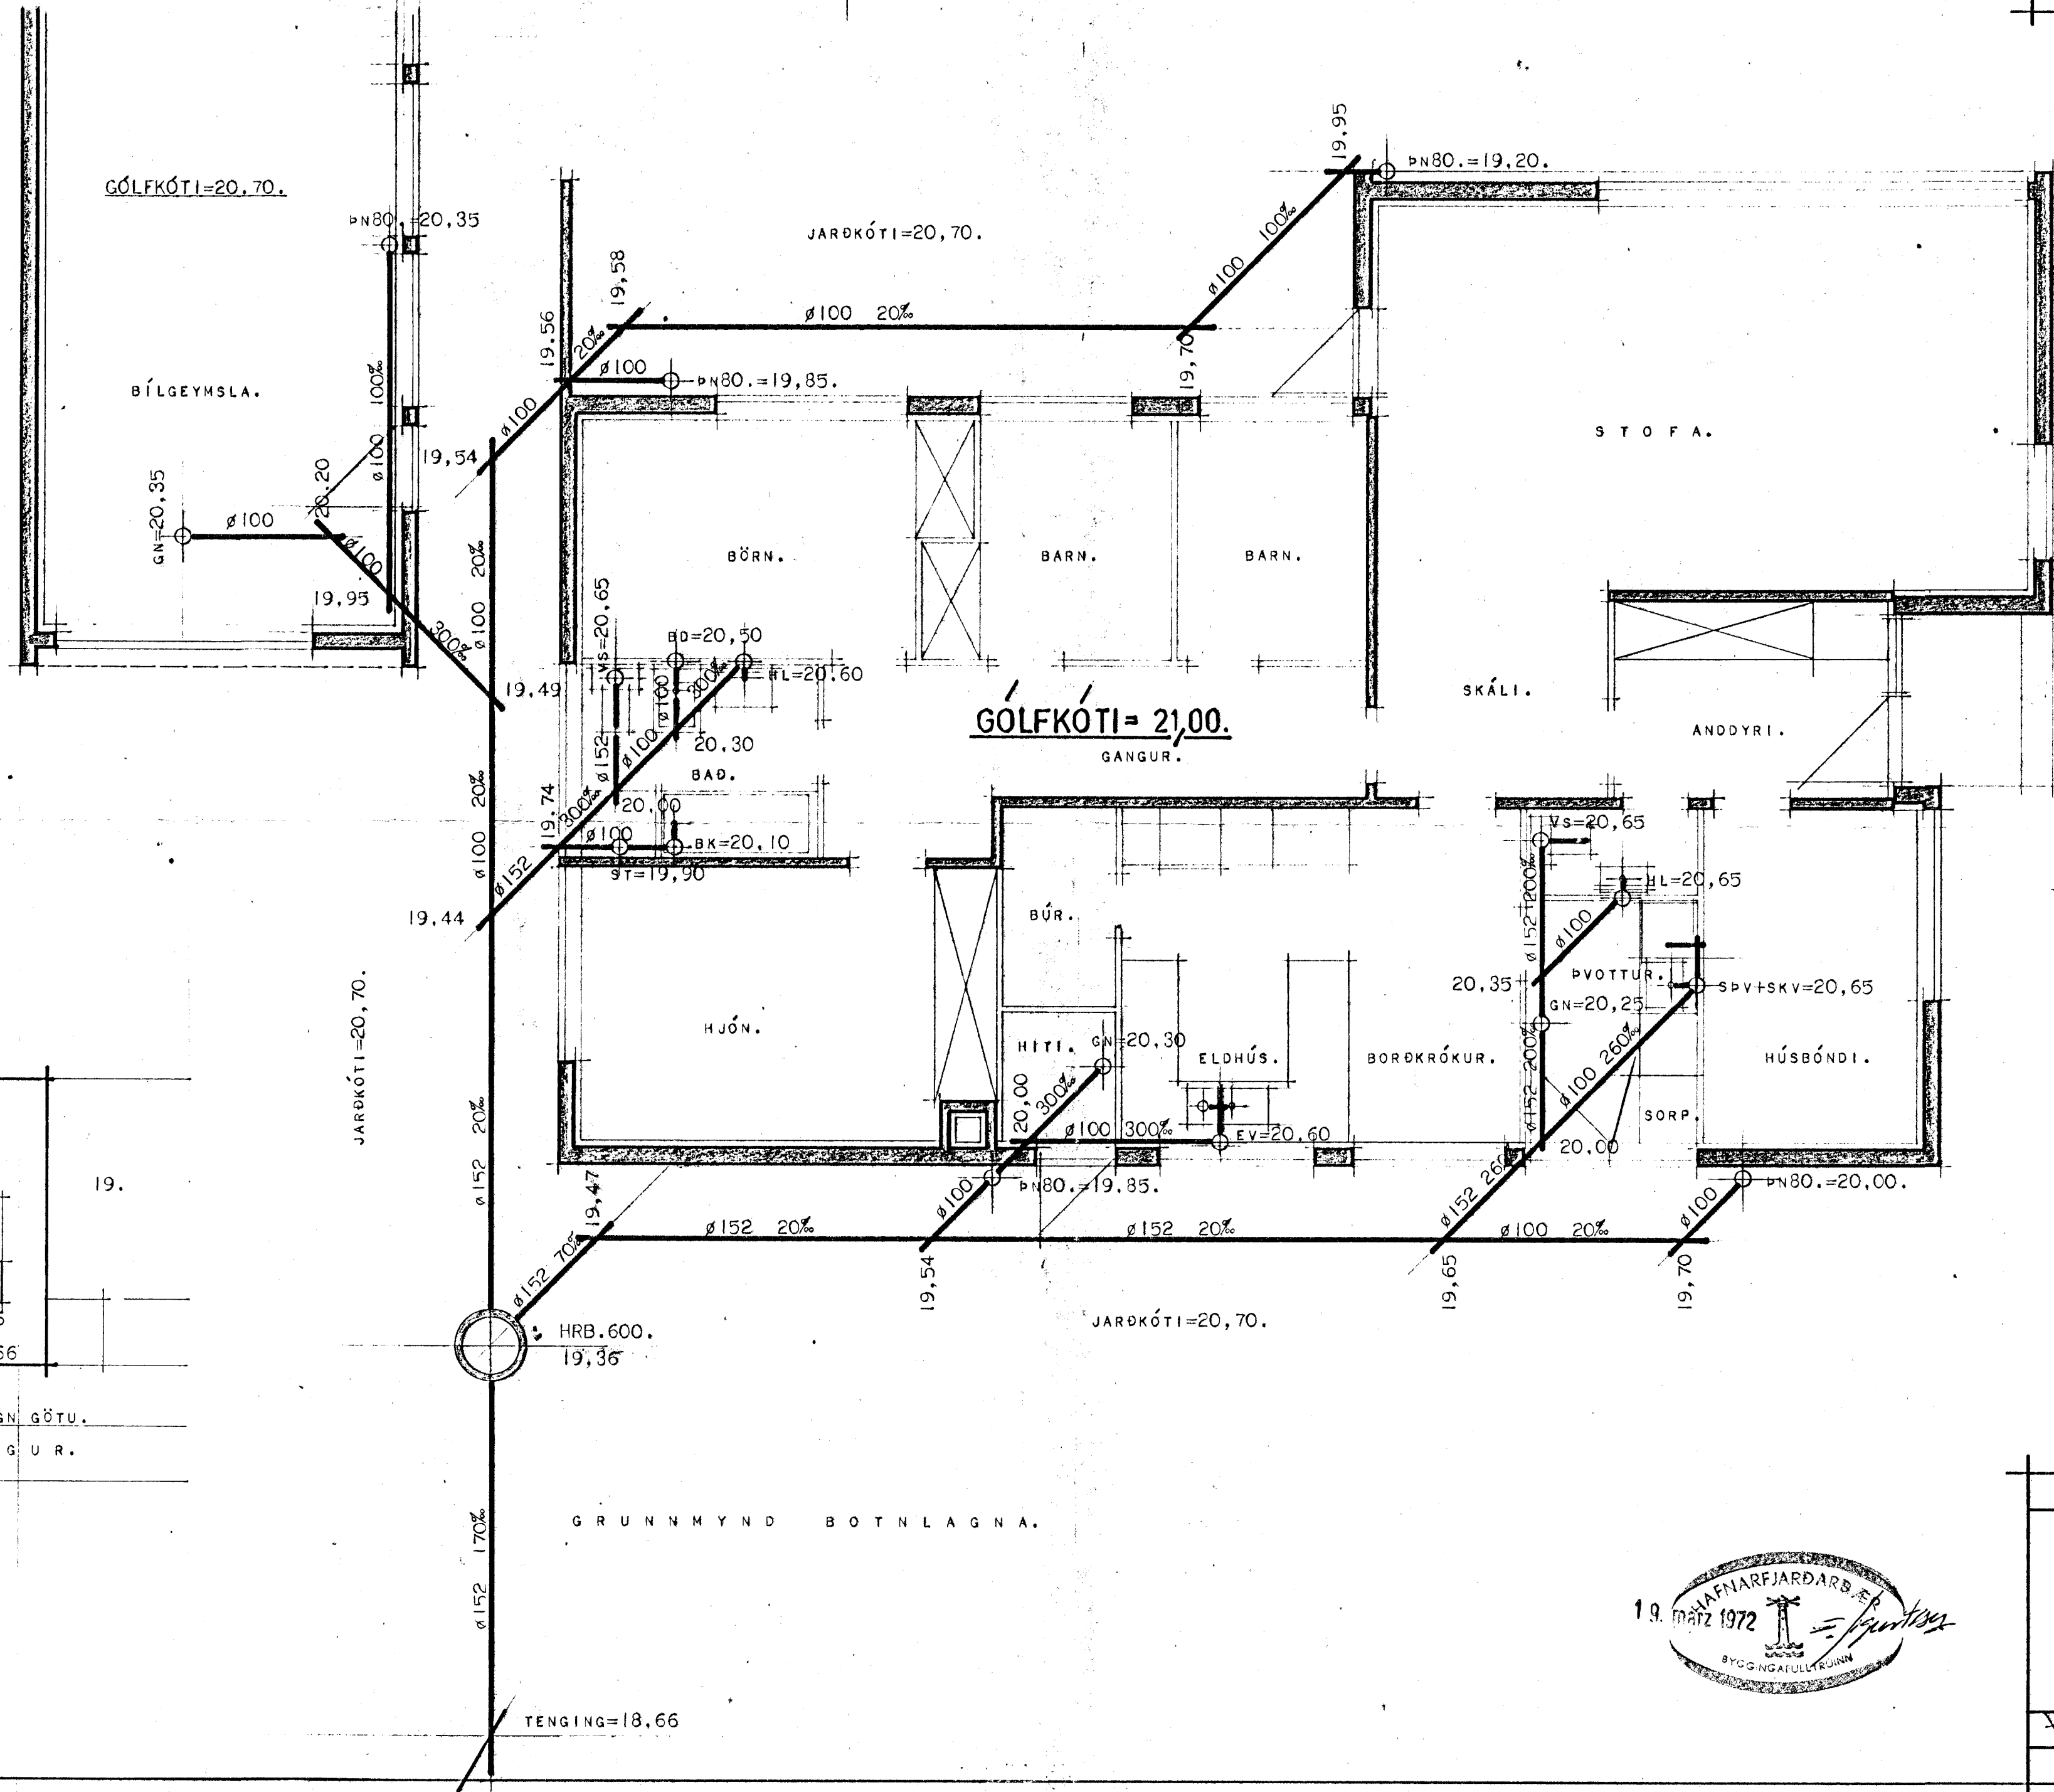

NORÐURVANGUR 17.

HAFNARFIRÐI.

MERKINGAR:

- HRB. MERKIR HREINSIBRUNNUR.
- SPV. SJÁLVIK PVOTTAVÉL.
- SKV. SKOLVASKUR.
- EV. ELDHÚSVASKUR.
- BK. BADKAR.
- HL. HANDLAUG.
- BD. SKOLSKÁL.
- ST. STURTA.
- VS. VATNSSALERNI.
- GN. GÓLFNIDURFALL.
- PN. ÞAKNIDURFALL.

EFNI OG FRÁGANGUR LAGNA SÉ Í SAMRÆMI VIÐ REGLUGERÐ UM FRÁRENNSLISLAGNIR.