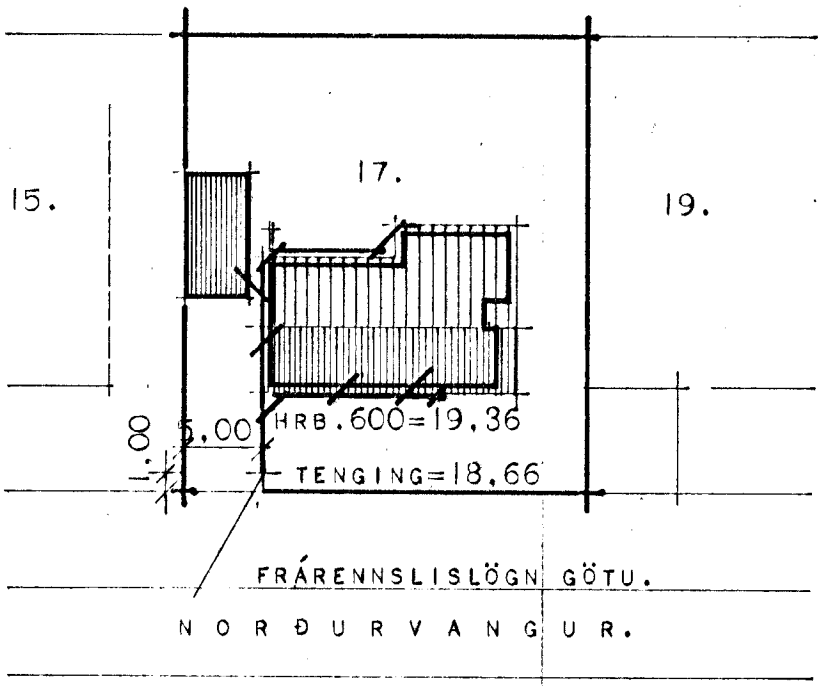

EFNI OG FRÁGANGUR LAGNA SÉ Í SAMRÆMI VIÐ REGLUGERÐ UM FRÁRENNSLISLAGNIR.

GRUNNMYND BOTNLAGNA.

TENGING=18,66

HÚSNÆÐISMÁLASTOFNUN RÍKISINS.	
FRÁRENNSLISLAGNIR.	EINBÝLISHÚS.
GRUNNMYND BOTNLAGNA.	VERK.
MÁL 1:50.	83.
AFSTÖÐUMYND.	BLAÐ NR. 1 AF 1
MÁL 1:500.	OKTÓBER 1972.