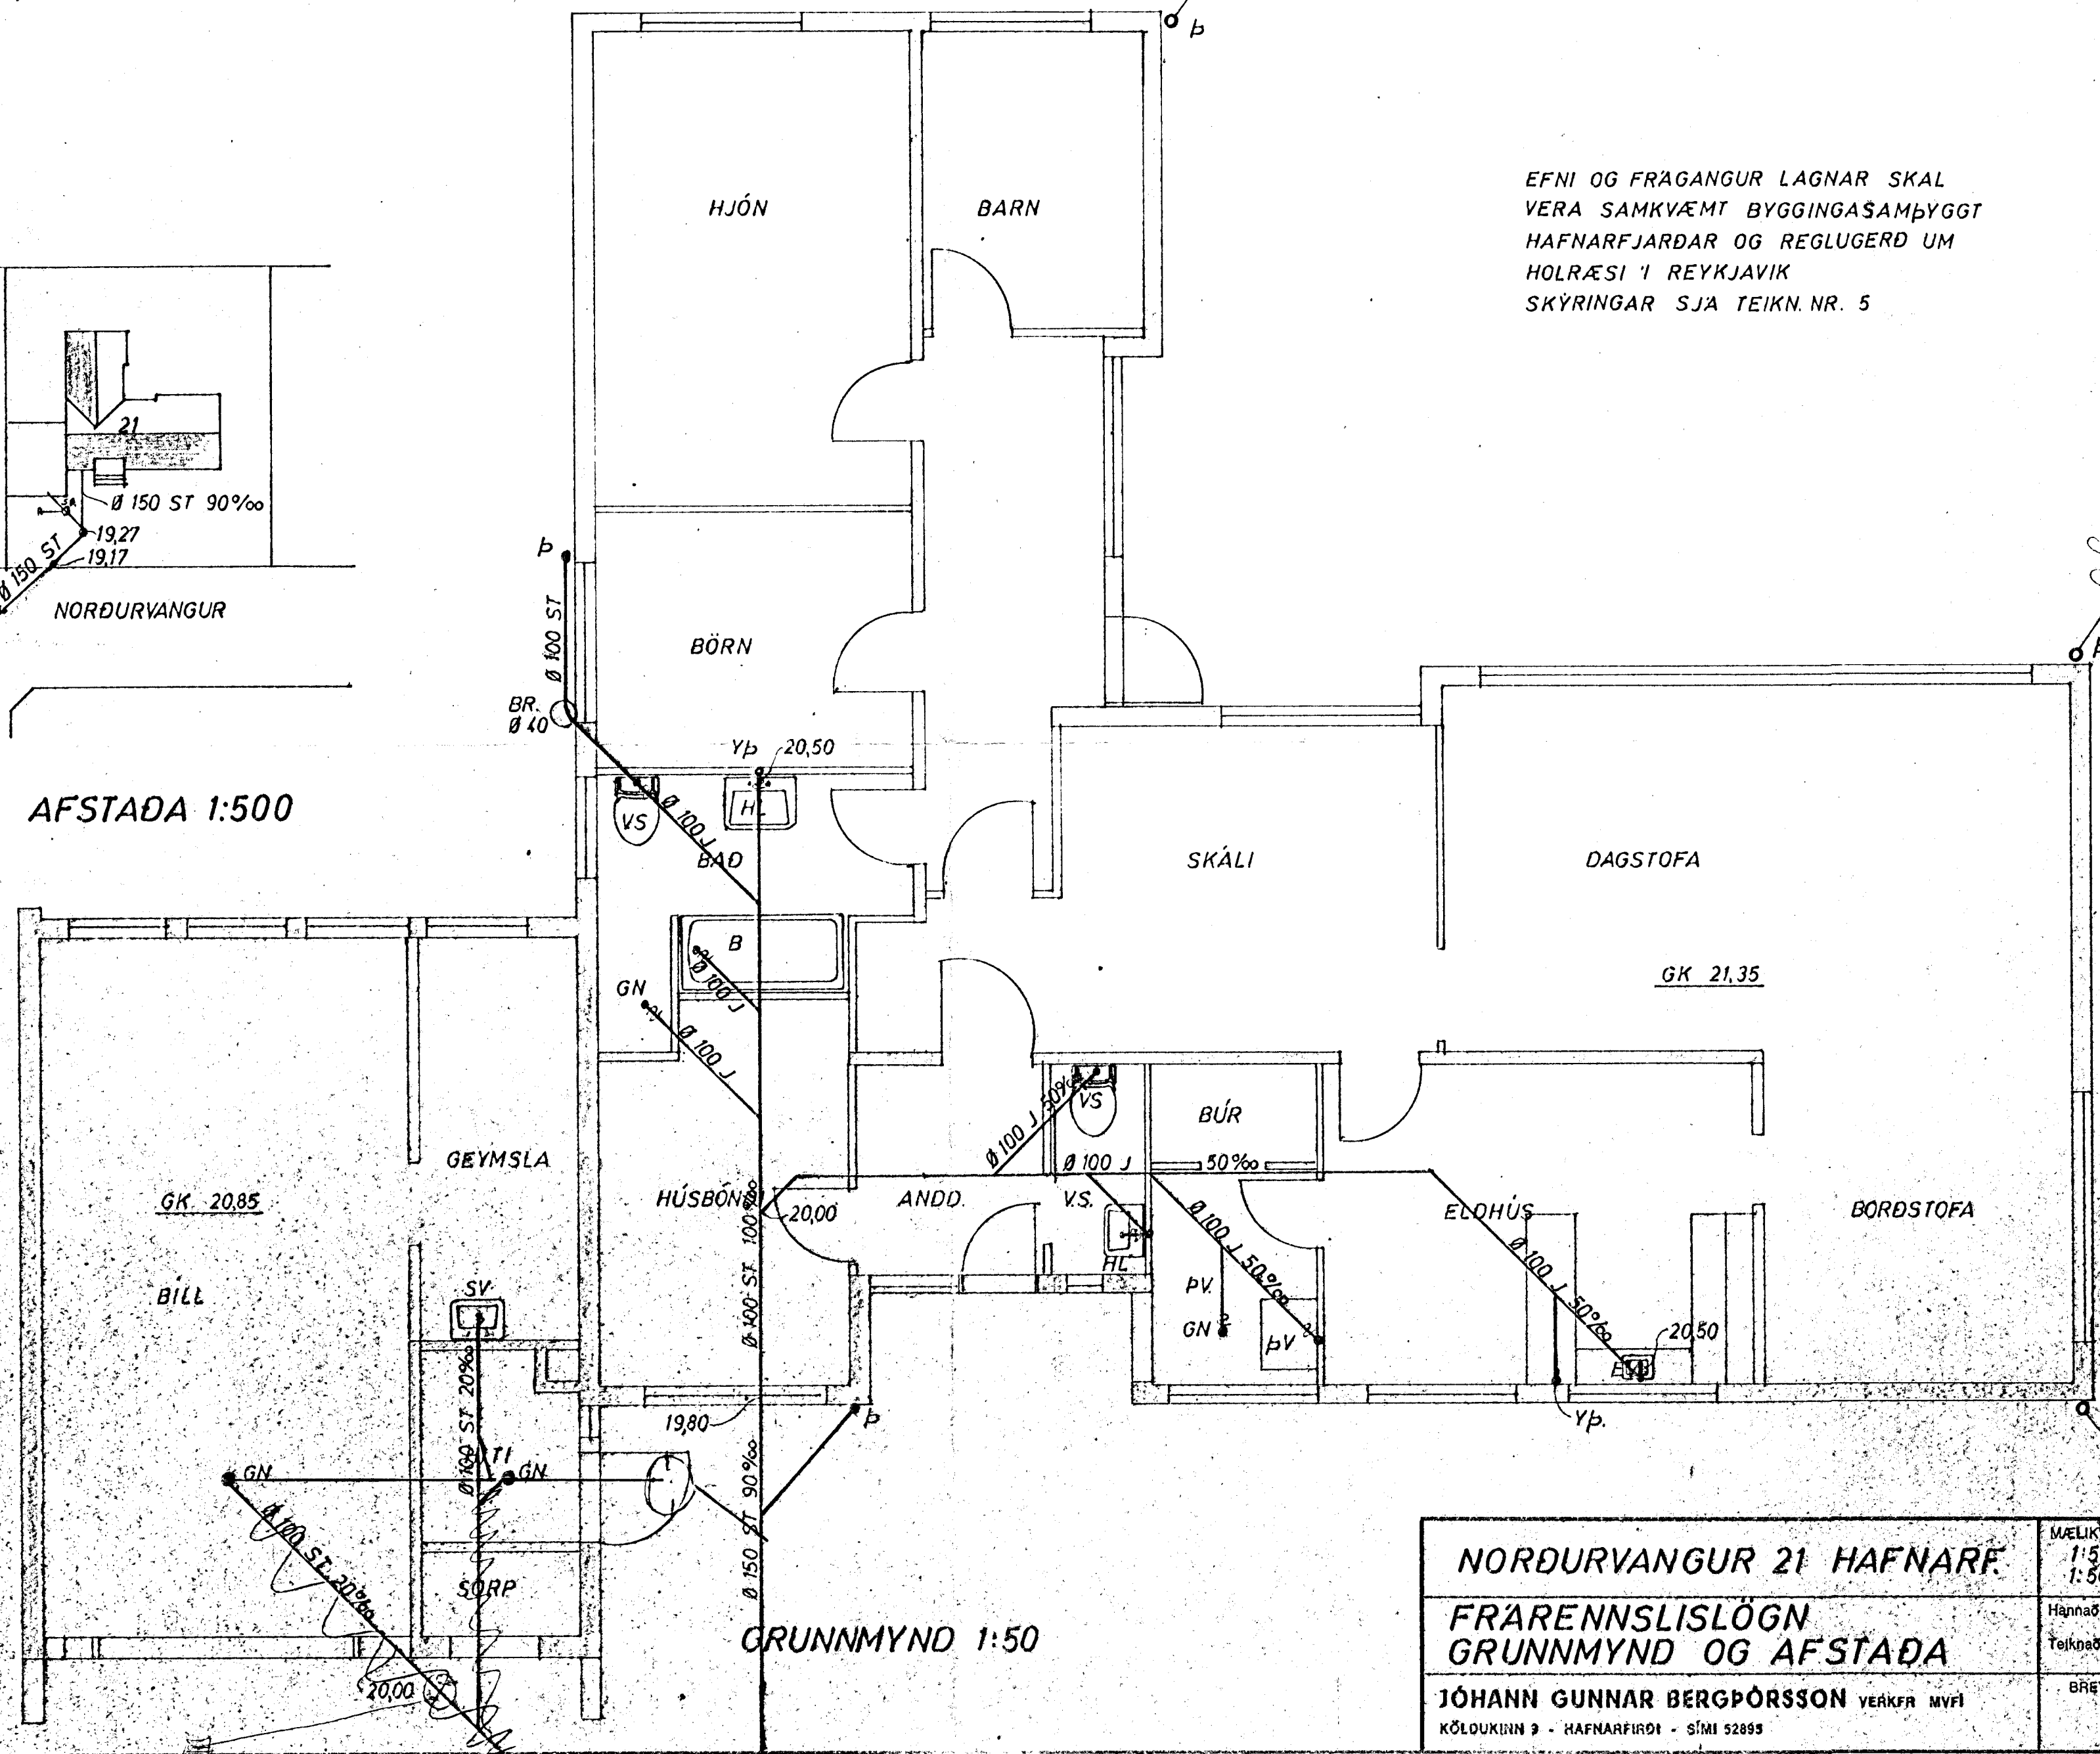

AFSTADA 1:500

GRUNNMYND 1:50

EFNI OG FRAGANGUR LAGNAR SKAL
 VERA SAMKVÆMT BYGGINGASAMÞYGGT
 HAFNARFJARDAR OG REGLUGERD UM
 HOLRÆSI Í REYKJAVÍK
 SKÝRINGAR SJA TEIKN.NR. 5

| | | | |
|--|---|------------------------------|----------------|
| NORÐURVANGUR 21 HAFNARF. | MÆLIKVARÐI 1:50 1:500 | VERK 7302 | TEIKN NR 4 |
| FRÆRENNISLÖGN GRUNNMYND OG AFSTADA | Hannað: <i>HB</i> Teiknað: <i>SB</i> | Yfirfarð: Samþ: <i>HB</i> | DAG MARZ 73 |
| JÓHANN GUNNAR BERGPÓRSSON VEKFR MVFI KÓLOUKIRN 3 - HAFNARFIRÐI - Sími 52893 | BREYTT | | |