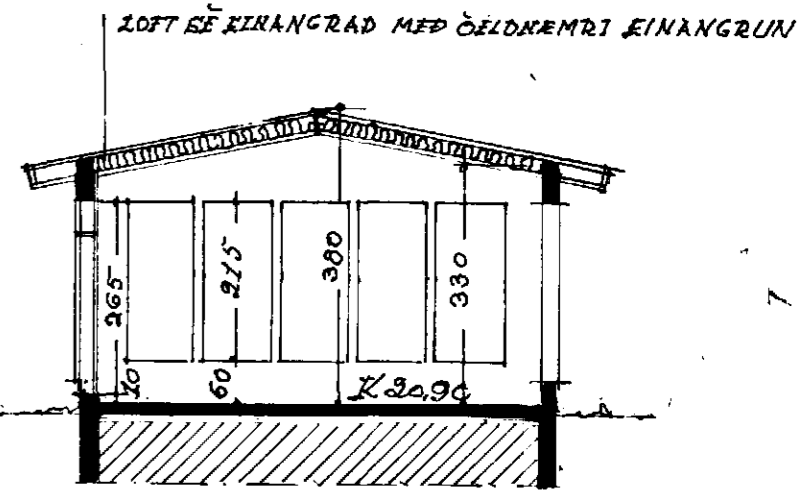

Sampykkt á fundi bygginga-
nefndar þ. 24.4.1987
BYGGINGAFULLTRÚINN
Í HAFNARFIRÐI
Einar Hjert

SKURÐUR B-B

SKURÐUR A-A

SKURÐUR Í VIÐBYGGINGU

NORÐURVANGUR

AFSTÖÐUMYND M. 1:500
FLATARMÁL HÚSS 144,97 M²
FLATARMÁL BÍLSK. 41,88 M²