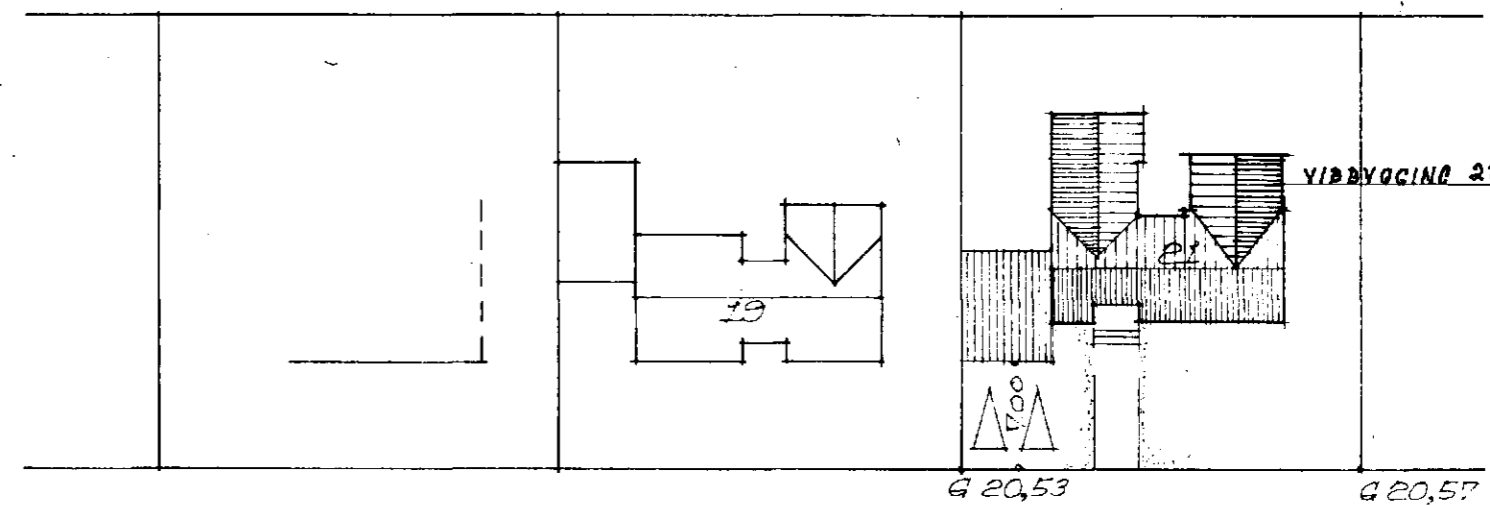

Sampykkt á fundi bygginga-
nefndar þ. 24.4.1987
BYGGINGAFULLTRÚINN
Í HAFNARFIRÐI
Einar Hjert

SKURÐUR B-B

SKURÐUR A-A

SKURÐUR Í VIÐBYGGINGU

NORÐURVANGUR

AFSTÖÐUMYND M. 1:500
FLATARMÁL HÚSS 144,97 M²
FLATARMÁL BÍLSK. 41,88 M²