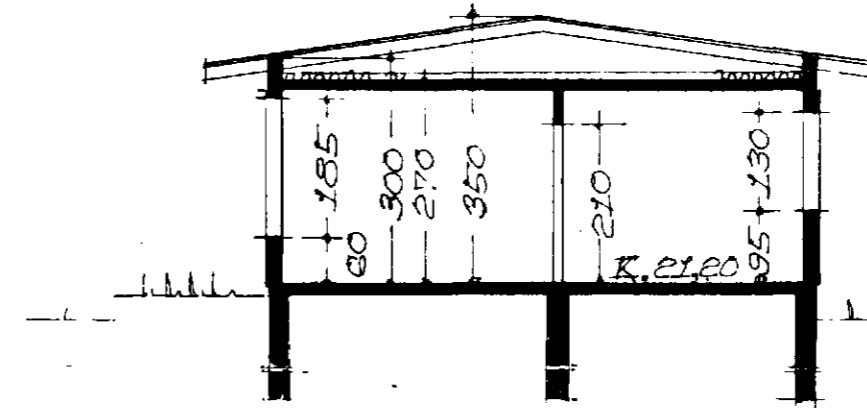

Sampykkt á fundi bygginga-
nefndar þ. 24.4.1987
BYGGINGAFULLTRÚINN
Í HAFNARFIRÐI
Einar Hjert

SKURÐUR B-B

SKURÐUR A-A

SKURÐUR Í VIÐBYGGINGU

NORÐURVANGUR

AFSTÖÐUMYND M. 1:500
FLATARMÁL HÚSS 144,97 M²
FLATARMÁL BÍLSK. 41,88 M²