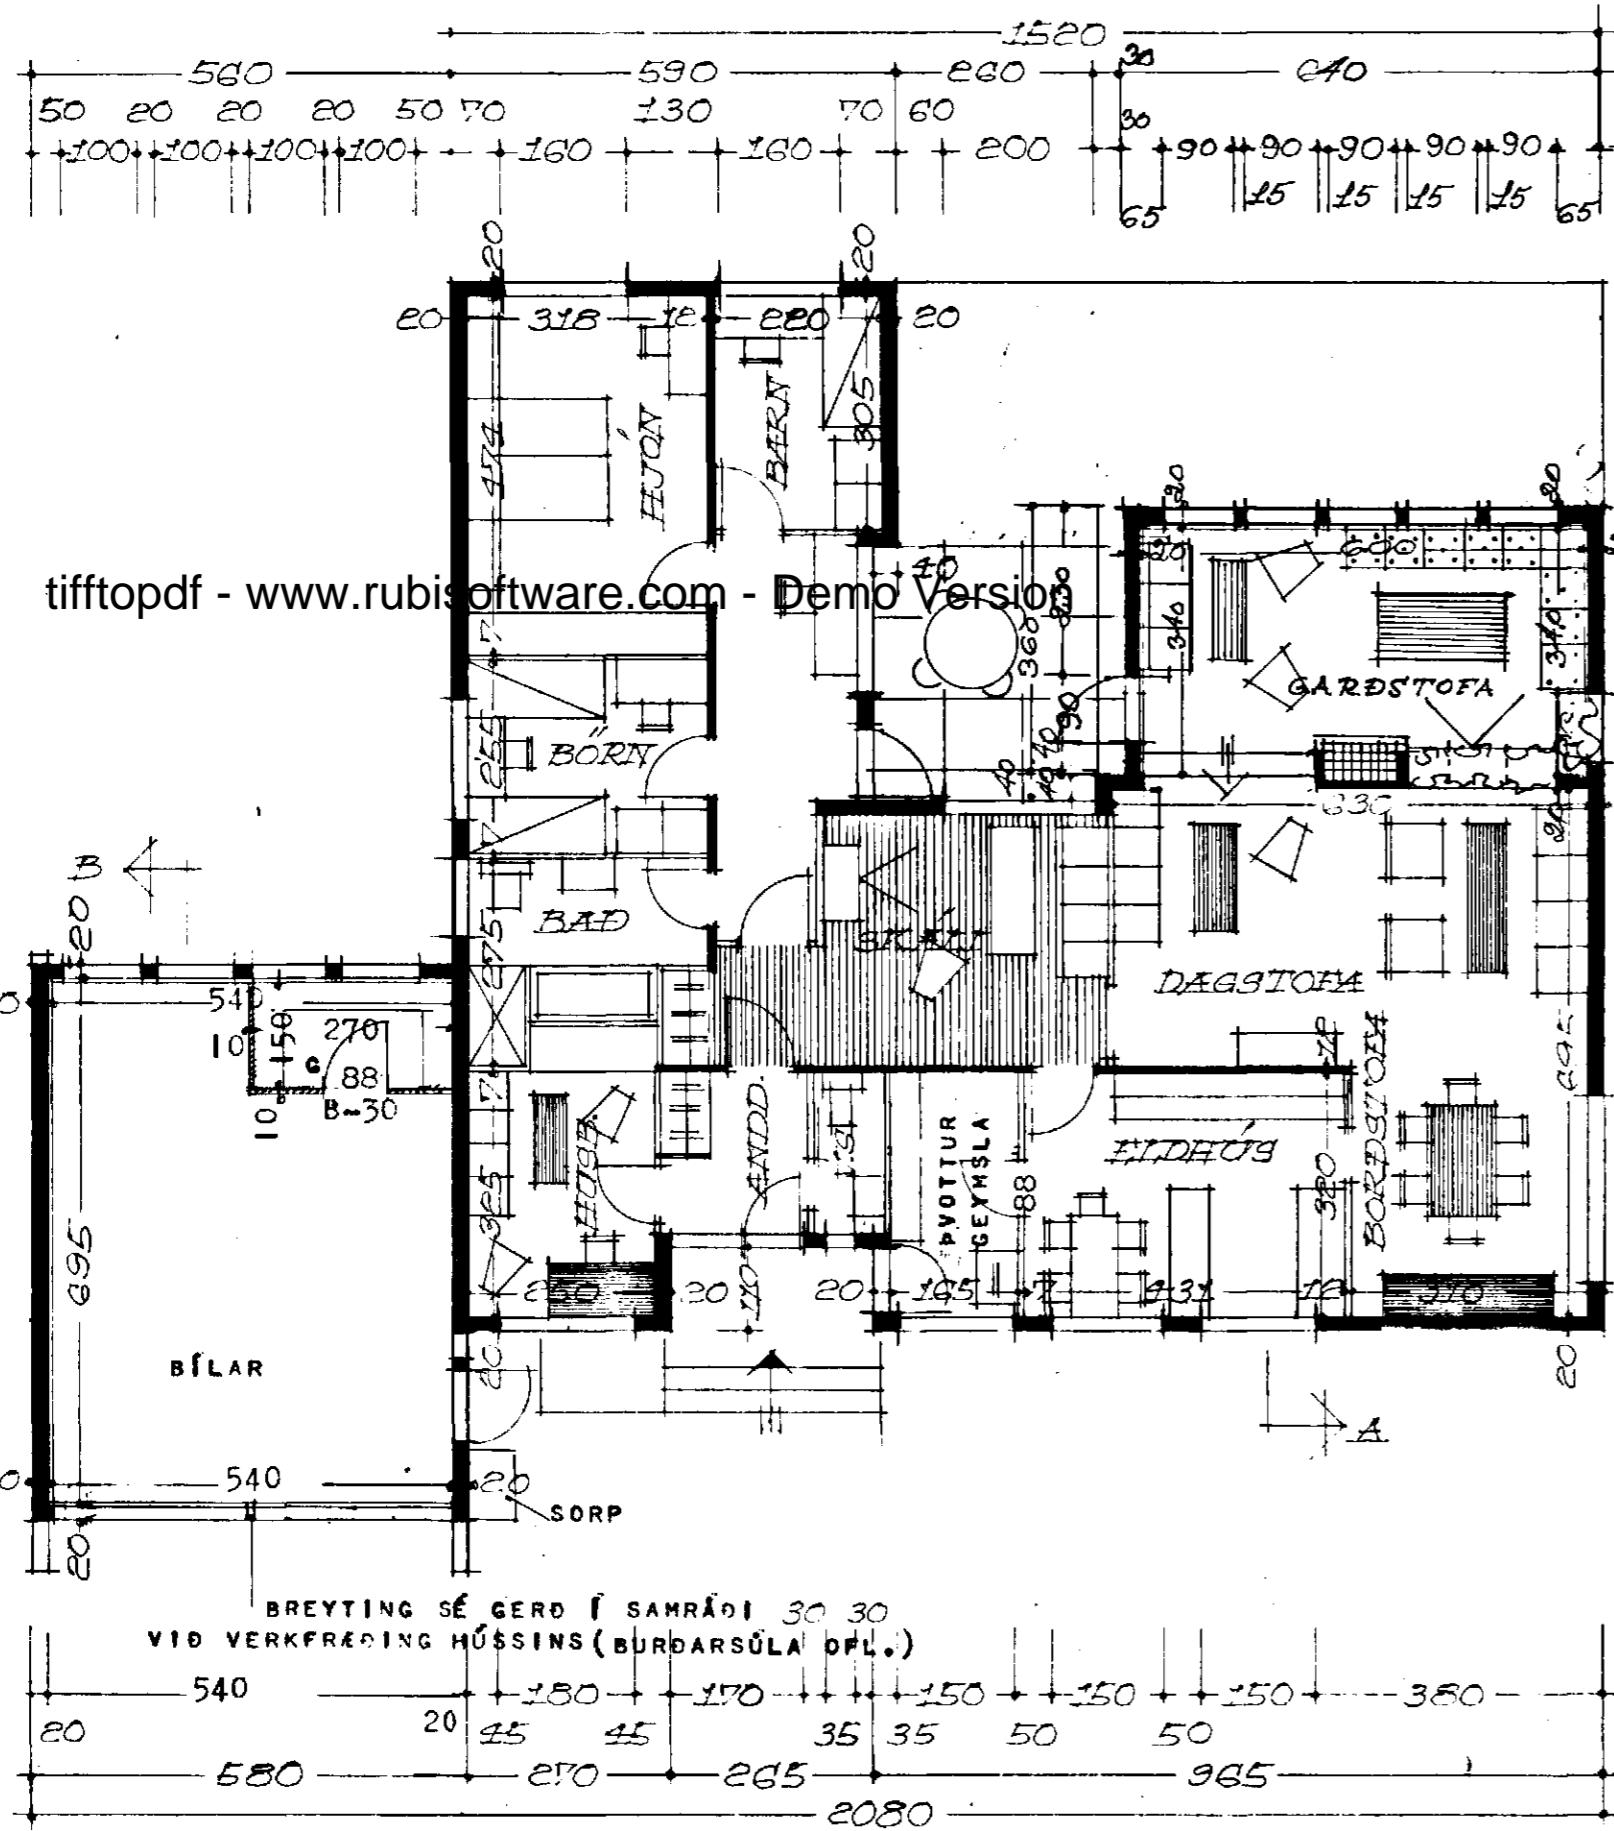

tifftopdf - www.rubissoftware.com - Demo Version

BREYTING SÉ GERD Í SAMRÁÐI 30 30
VIÐ VERKFRÆGING HÚSSINS (BÚÐARSÚLA DPL.)