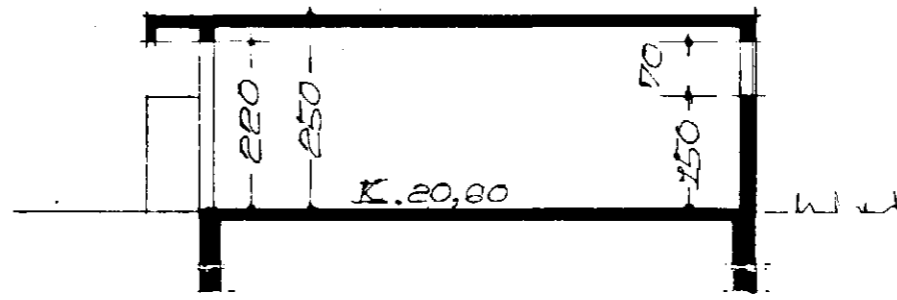

Sampykkt á fundi bygginga-
nefndar þ. 24.4.1987
BYGGINGAFULLTRÚINN
Í HAFNARFIRÐI
Einar Hjert

SKURÐUR B-B

SKURÐUR A-A

SKURÐUR Í VIÐBYGGINGU

NORÐURVANGUR

AFSTÖÐUMYND M. 1:500
FLATARMÁL HÚSS 144,97 M²
FLATARMÁL BÍLSK. 41,88 M²