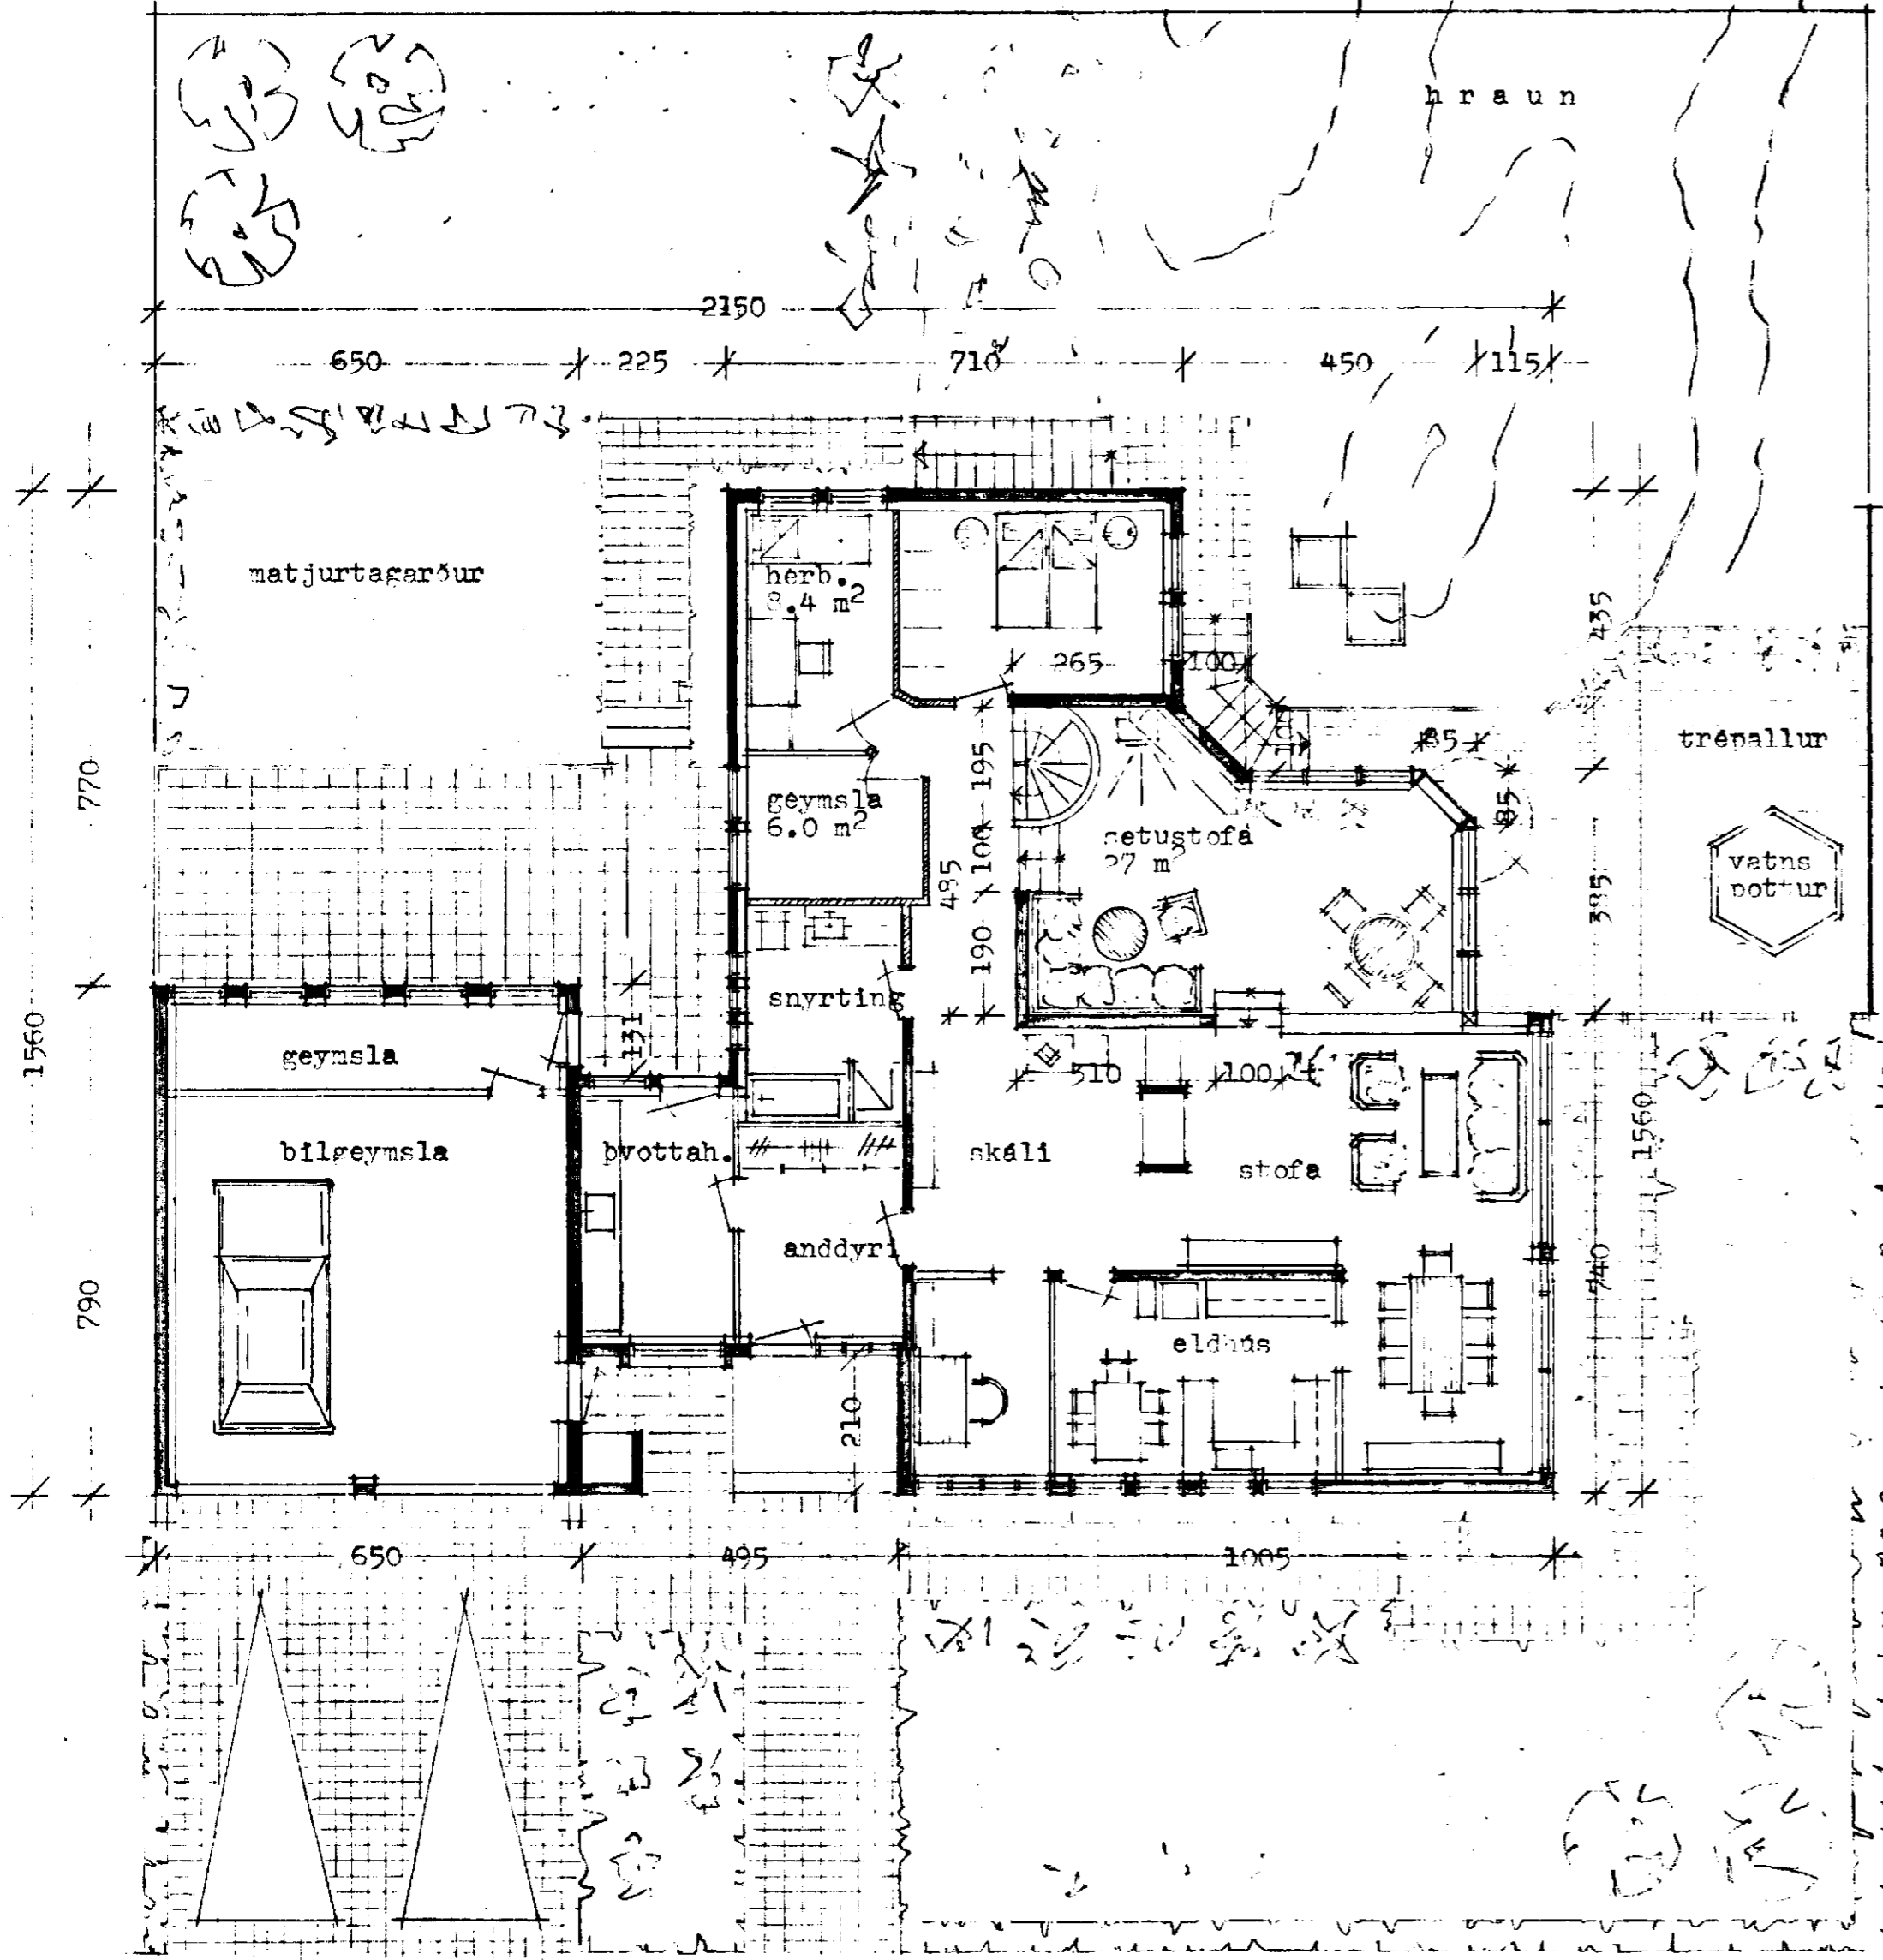

Samþykkt á fundi bygginga-
nefndar þ. 6 / 5 1991
BYGGINGA-
LJÓFNAÐS-
LJÓFNAÐS-
[Signature]

grunnmynd hæðar

grunnmynd kjallara

Ath. við gerð uppdráttar var ástætt við teikningu
eftir Kjartan Sveinsson dags. 1 árust 1973

Norðurvangur 23 Hafnarfirði	dags:	15 04 1991
Grunnmynd hæðar og kjallara	kvarði:	1:100
<i>Kristján Þorvaldsson</i>	teikn. nr.	10