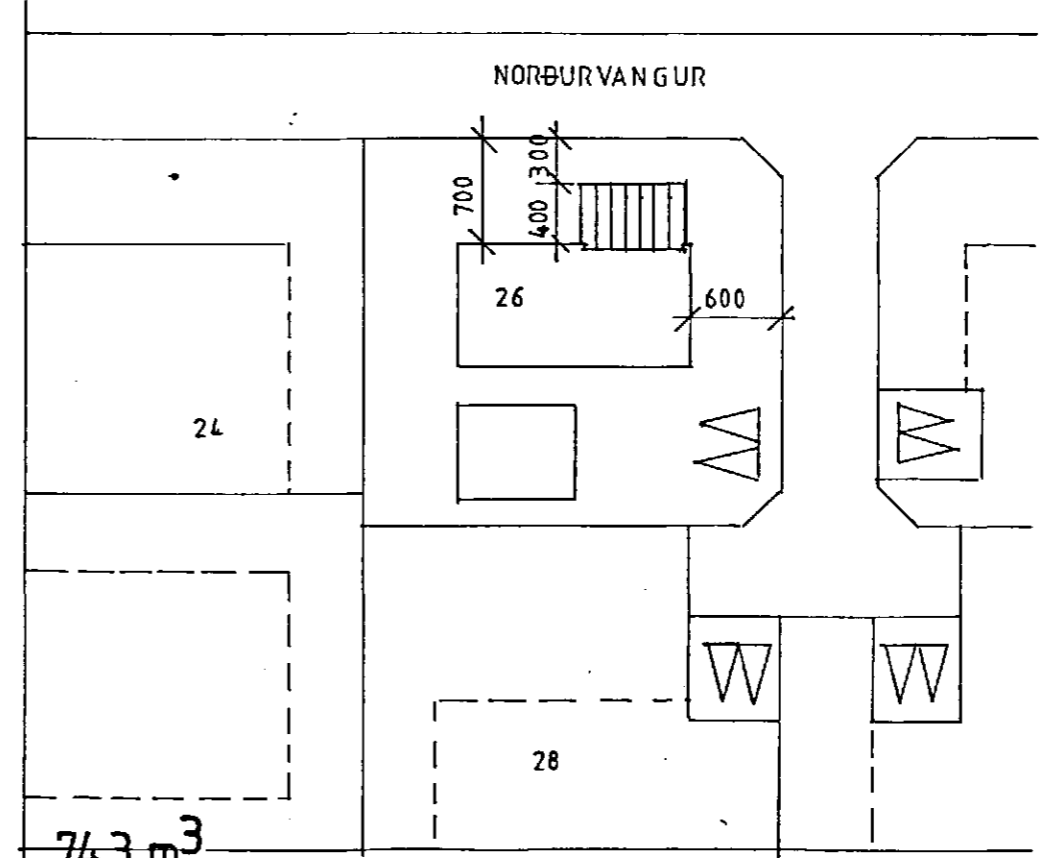

AUSTUR

SUDUR

VESTUR

74,3 m<sup>3</sup>  
 30 m<sup>2</sup> SÓLSTOFA FRÁ TRÉSMÍÐJAN ÞINUR HF 5546221  
 M. 1:100 ÁG. '96 JÓHANNES PÉTURSSON SIGURBUR SIGURSSON *St. St.*  
 HÚSTEIKNING FRÁ HÚSNÆÐISSTOFNUN RÍKISINS  
 SÓLSTOFA BYGGÐ ÚR TIMBRI. *Johannes Petursson*

**NORÐURVANGUR 26**