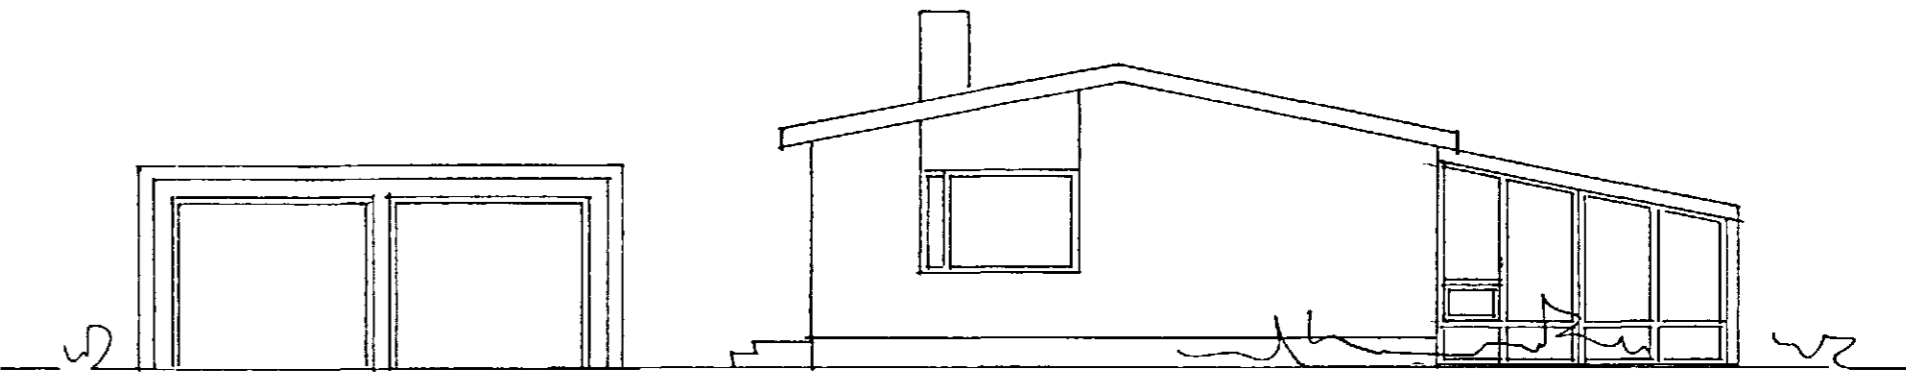

AUSTUR

SUDUR

VESTUR

74,3 m<sup>3</sup>  
 30 m<sup>2</sup> SÓLSTOFA FRÁ TRÉSMÍÐJAN ÞINUR HF 5546221  
 M. 1:100 ÁG. '96 JÓHANNES PÉTURSSON SIGURBUR SIGURSSON *St. St.*  
 HÚSTEIKNING FRÁ HÚSNÆÐISSTOFNUN RÍKISINS  
 SÓLSTOFA BYGGÐ ÚR TIMBRI. *Johannes Petursson*