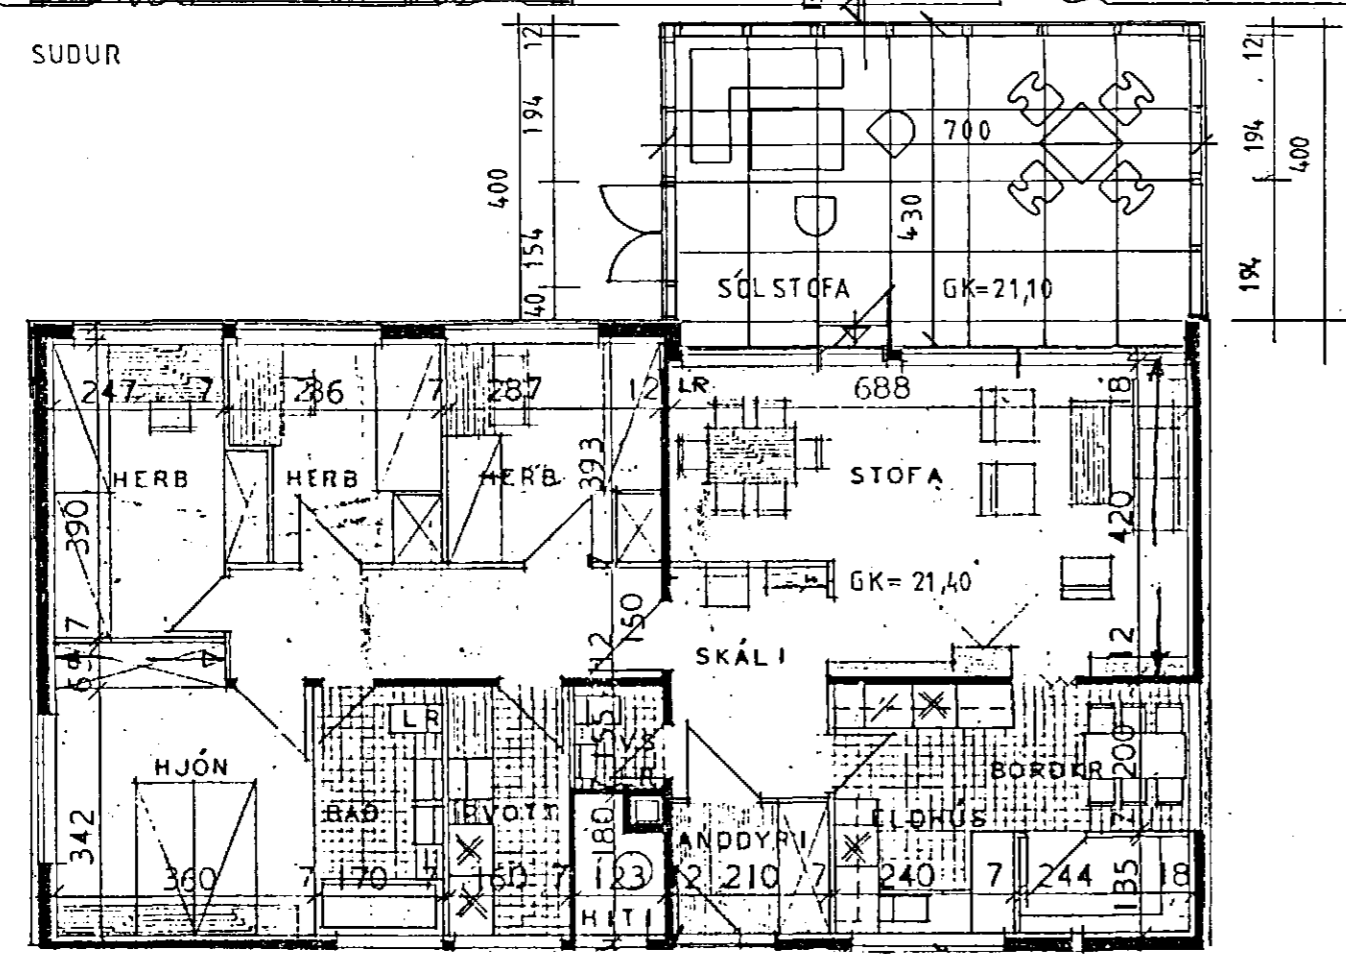

AUSTUR

SUDUR

VESTUR

74,3 m<sup>3</sup>  
 30 m<sup>2</sup> SÓLSTOFA FRÁ TRÉSMÍÐJAN ÞINUR HF 5546221  
 M. 1:100 ÁG. '96 JÓHANNES PÉTURSSON SIGURBUR SIGURSSON *St. St.*  
 HÚSTEIKNING FRÁ HÚSNÆÐISSTOFNUN RÍKISINS  
 SÓLSTOFA BYGGÐ ÚR TIMBRI. *Johannes Petursson*

**NORÐURVANGUR 26**