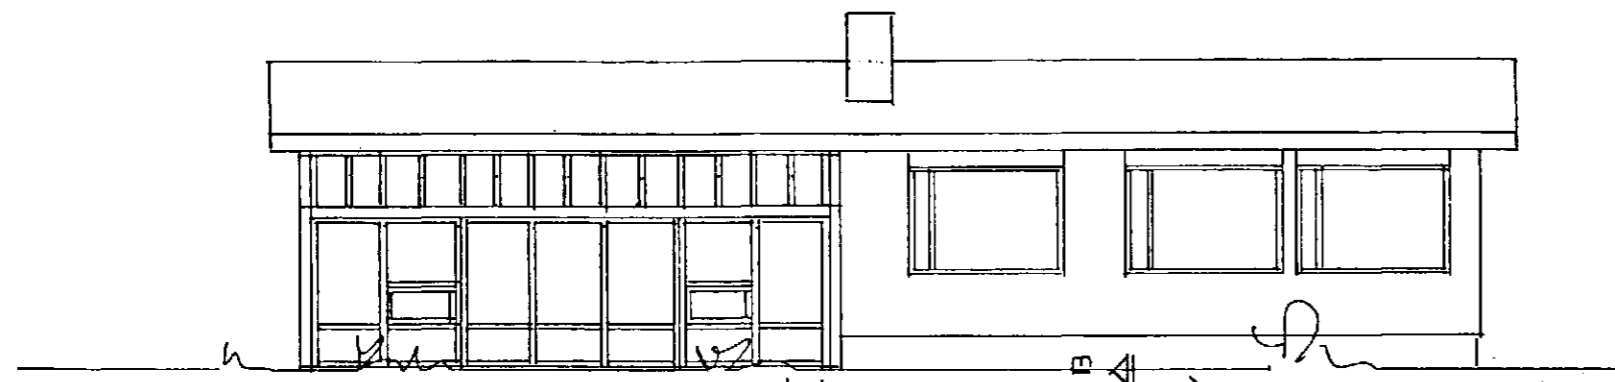

AUSTUR

SUDUR

VESTUR

74,3 m<sup>3</sup>  
 30 m<sup>2</sup> SÓLSTOFA FRÁ TRÉSMÍÐJAN ÞINUR HF 5546221  
 M. 1:100 ÁG. '96 JÓHANNES PÉTURSSON SIGURBUR SIGURSSON *St. St.*  
 HÚSTEIKNING FRÁ HÚSNÆÐISSTOFNUN RÍKISINS  
 SÓLSTOFA BYGGÐ ÚR TIMBRI. *Johannes Petursson*