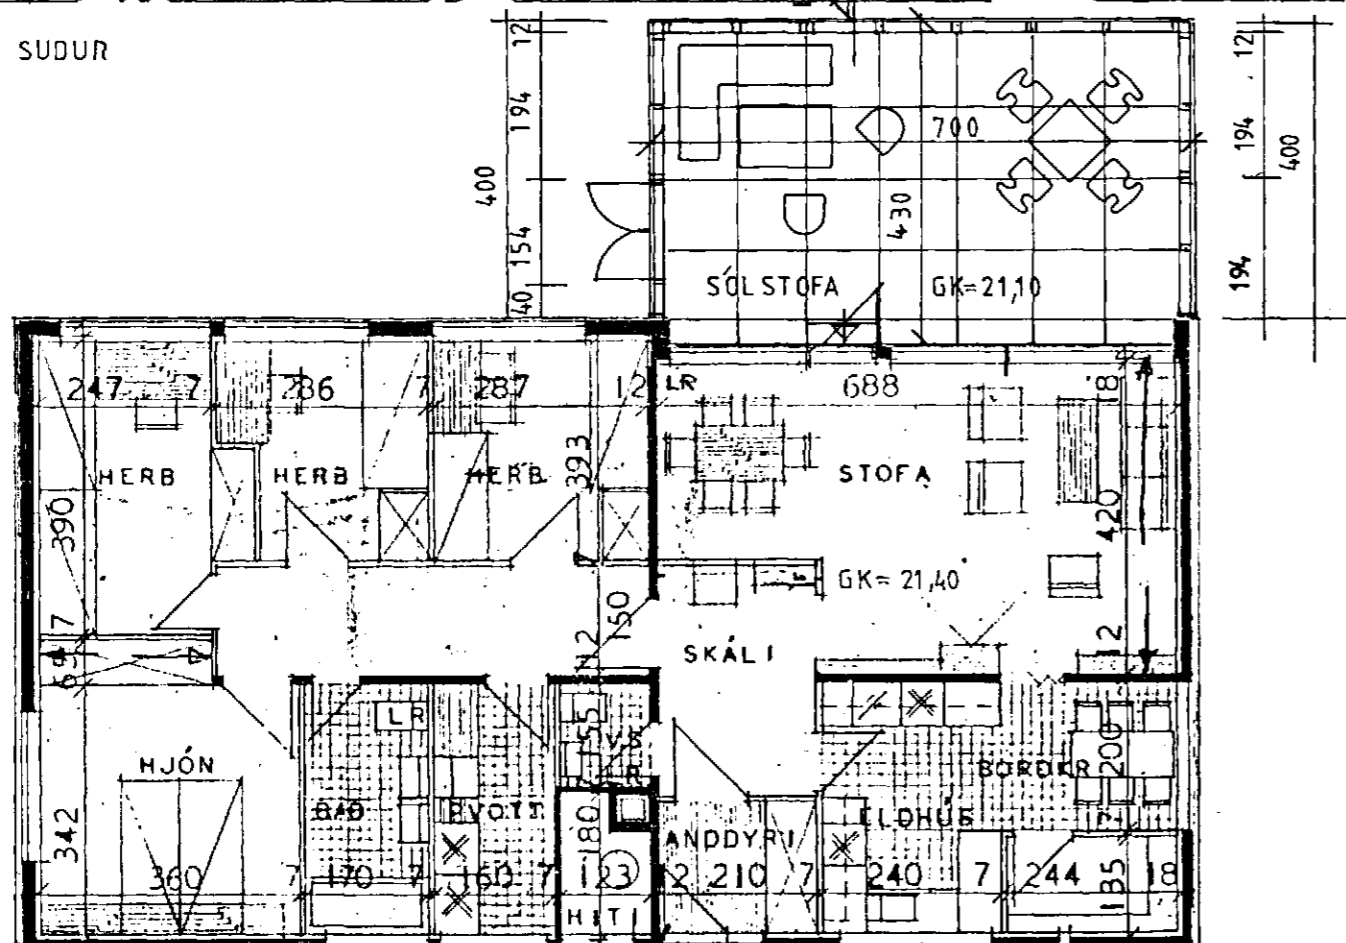

AUSTUR

SUDUR

VESTUR

SNID B-B

74,3 m<sup>3</sup>  
 30 m<sup>2</sup> SÓLSTOFA FRÁ TRÉSMÍÐJAN ÞÍNUR HF 5546221  
 M. 1:100 ÁG. '96 JÓHANNES PÉTURSSON SIGURÐUR SIGURÐSSON  
 HÚSTEIKNING FRÁ HÚSNÆÐISSTOFNUN RÍKISINS  
 SÓLSTOFA BYGGÐ ÚR TIMBRI.