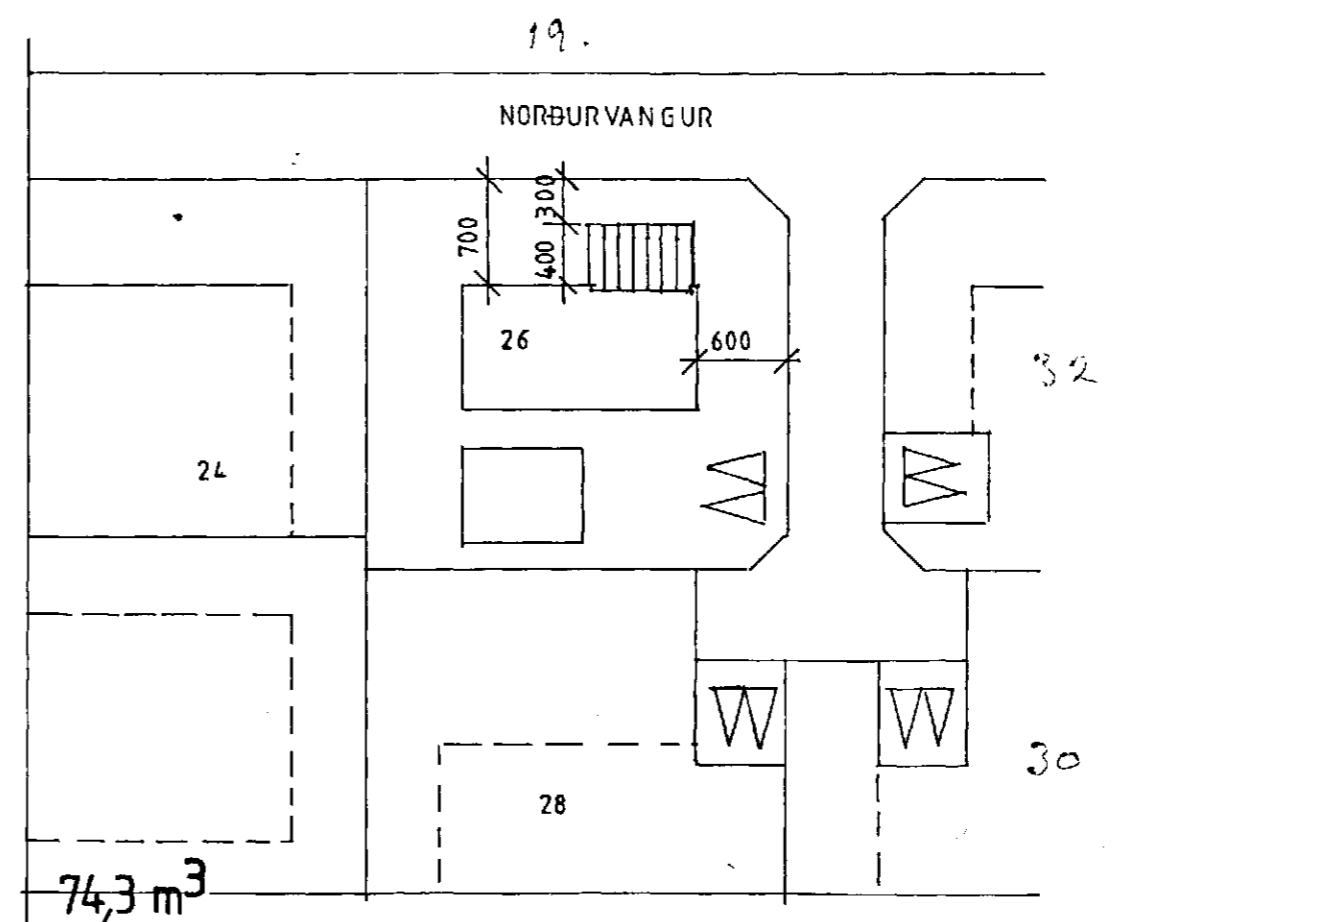

AUSTUR

SUDUR

VESTUR

SNID B-B

74,3 m<sup>3</sup>  
 30 m<sup>2</sup> SÓLSTOFA FRÁ TRÉSMÍÐJAN ÞÍNUR HF 5546221  
 M. 1:100 ÁG. '96 JÓHANNES PÉTURSSON SIGURÐUR SIGURÐSSON  
 HÚSTEIKNING FRÁ HÚSNÆÐISSTOFNUN RÍKISINS  
 SÓLSTOFA BYGGÐ ÚR TIMBRI.