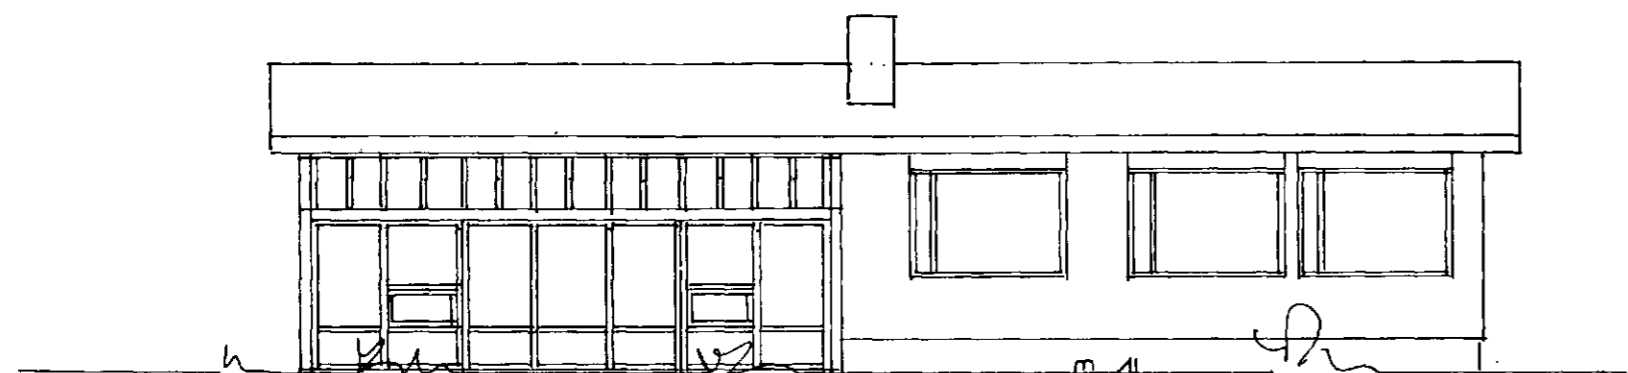

AUSTUR

SUDUR

VESTUR

SNID B-B

74,3 m<sup>3</sup>  
 30 m<sup>2</sup> SÓLSTOFA FRÁ TRÉSMÍÐJAN ÞÍNUR HF 5546221  
 M. 1:100 ÁG. '96 JÓHANNES PÉTURSSON SIGURÐUR SIGURÐSSON  
 HÚSTEIKNING FRÁ HÚSNÆÐISSTOFNUN RÍKISINS  
 SÓLSTOFA BYGGÐ ÚR TIMBRI.