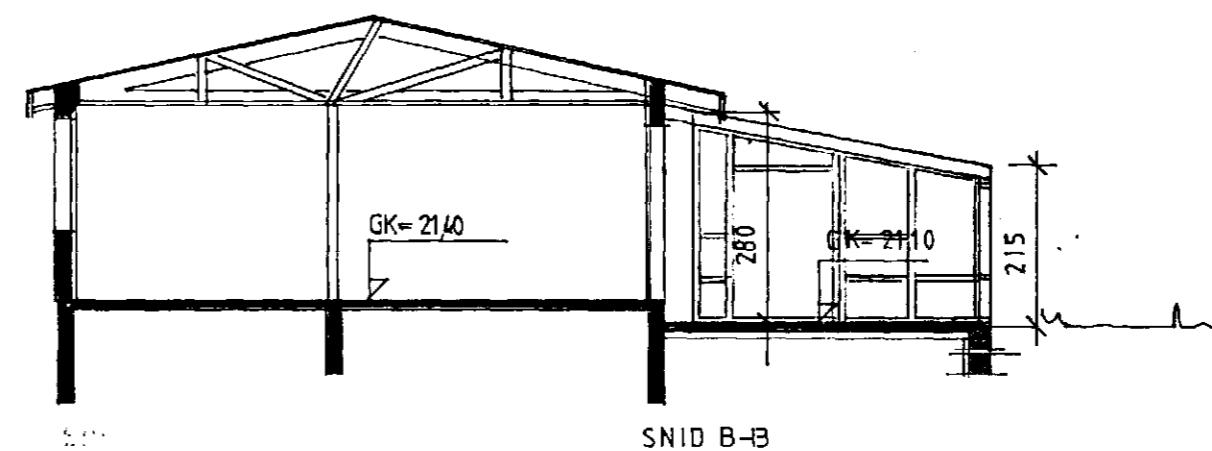

AUSTUR

SUDUR

VESTUR

SNID B-B

74,3 m<sup>3</sup>  
 30 m<sup>2</sup> SÓLSTOFA FRÁ TRÉSMÍÐJAN ÞÍNUR HF 5546221  
 M. 1:100 ÁG. '96 JÓHANNES PÉTURSSON SIGURÐUR SIGURÐSSON  
 HÚSTEIKNING FRÁ HÚSNÆÐISSTOFNUN RÍKISINS  
 SÓLSTOFA BYGGÐ ÚR TIMBRI.