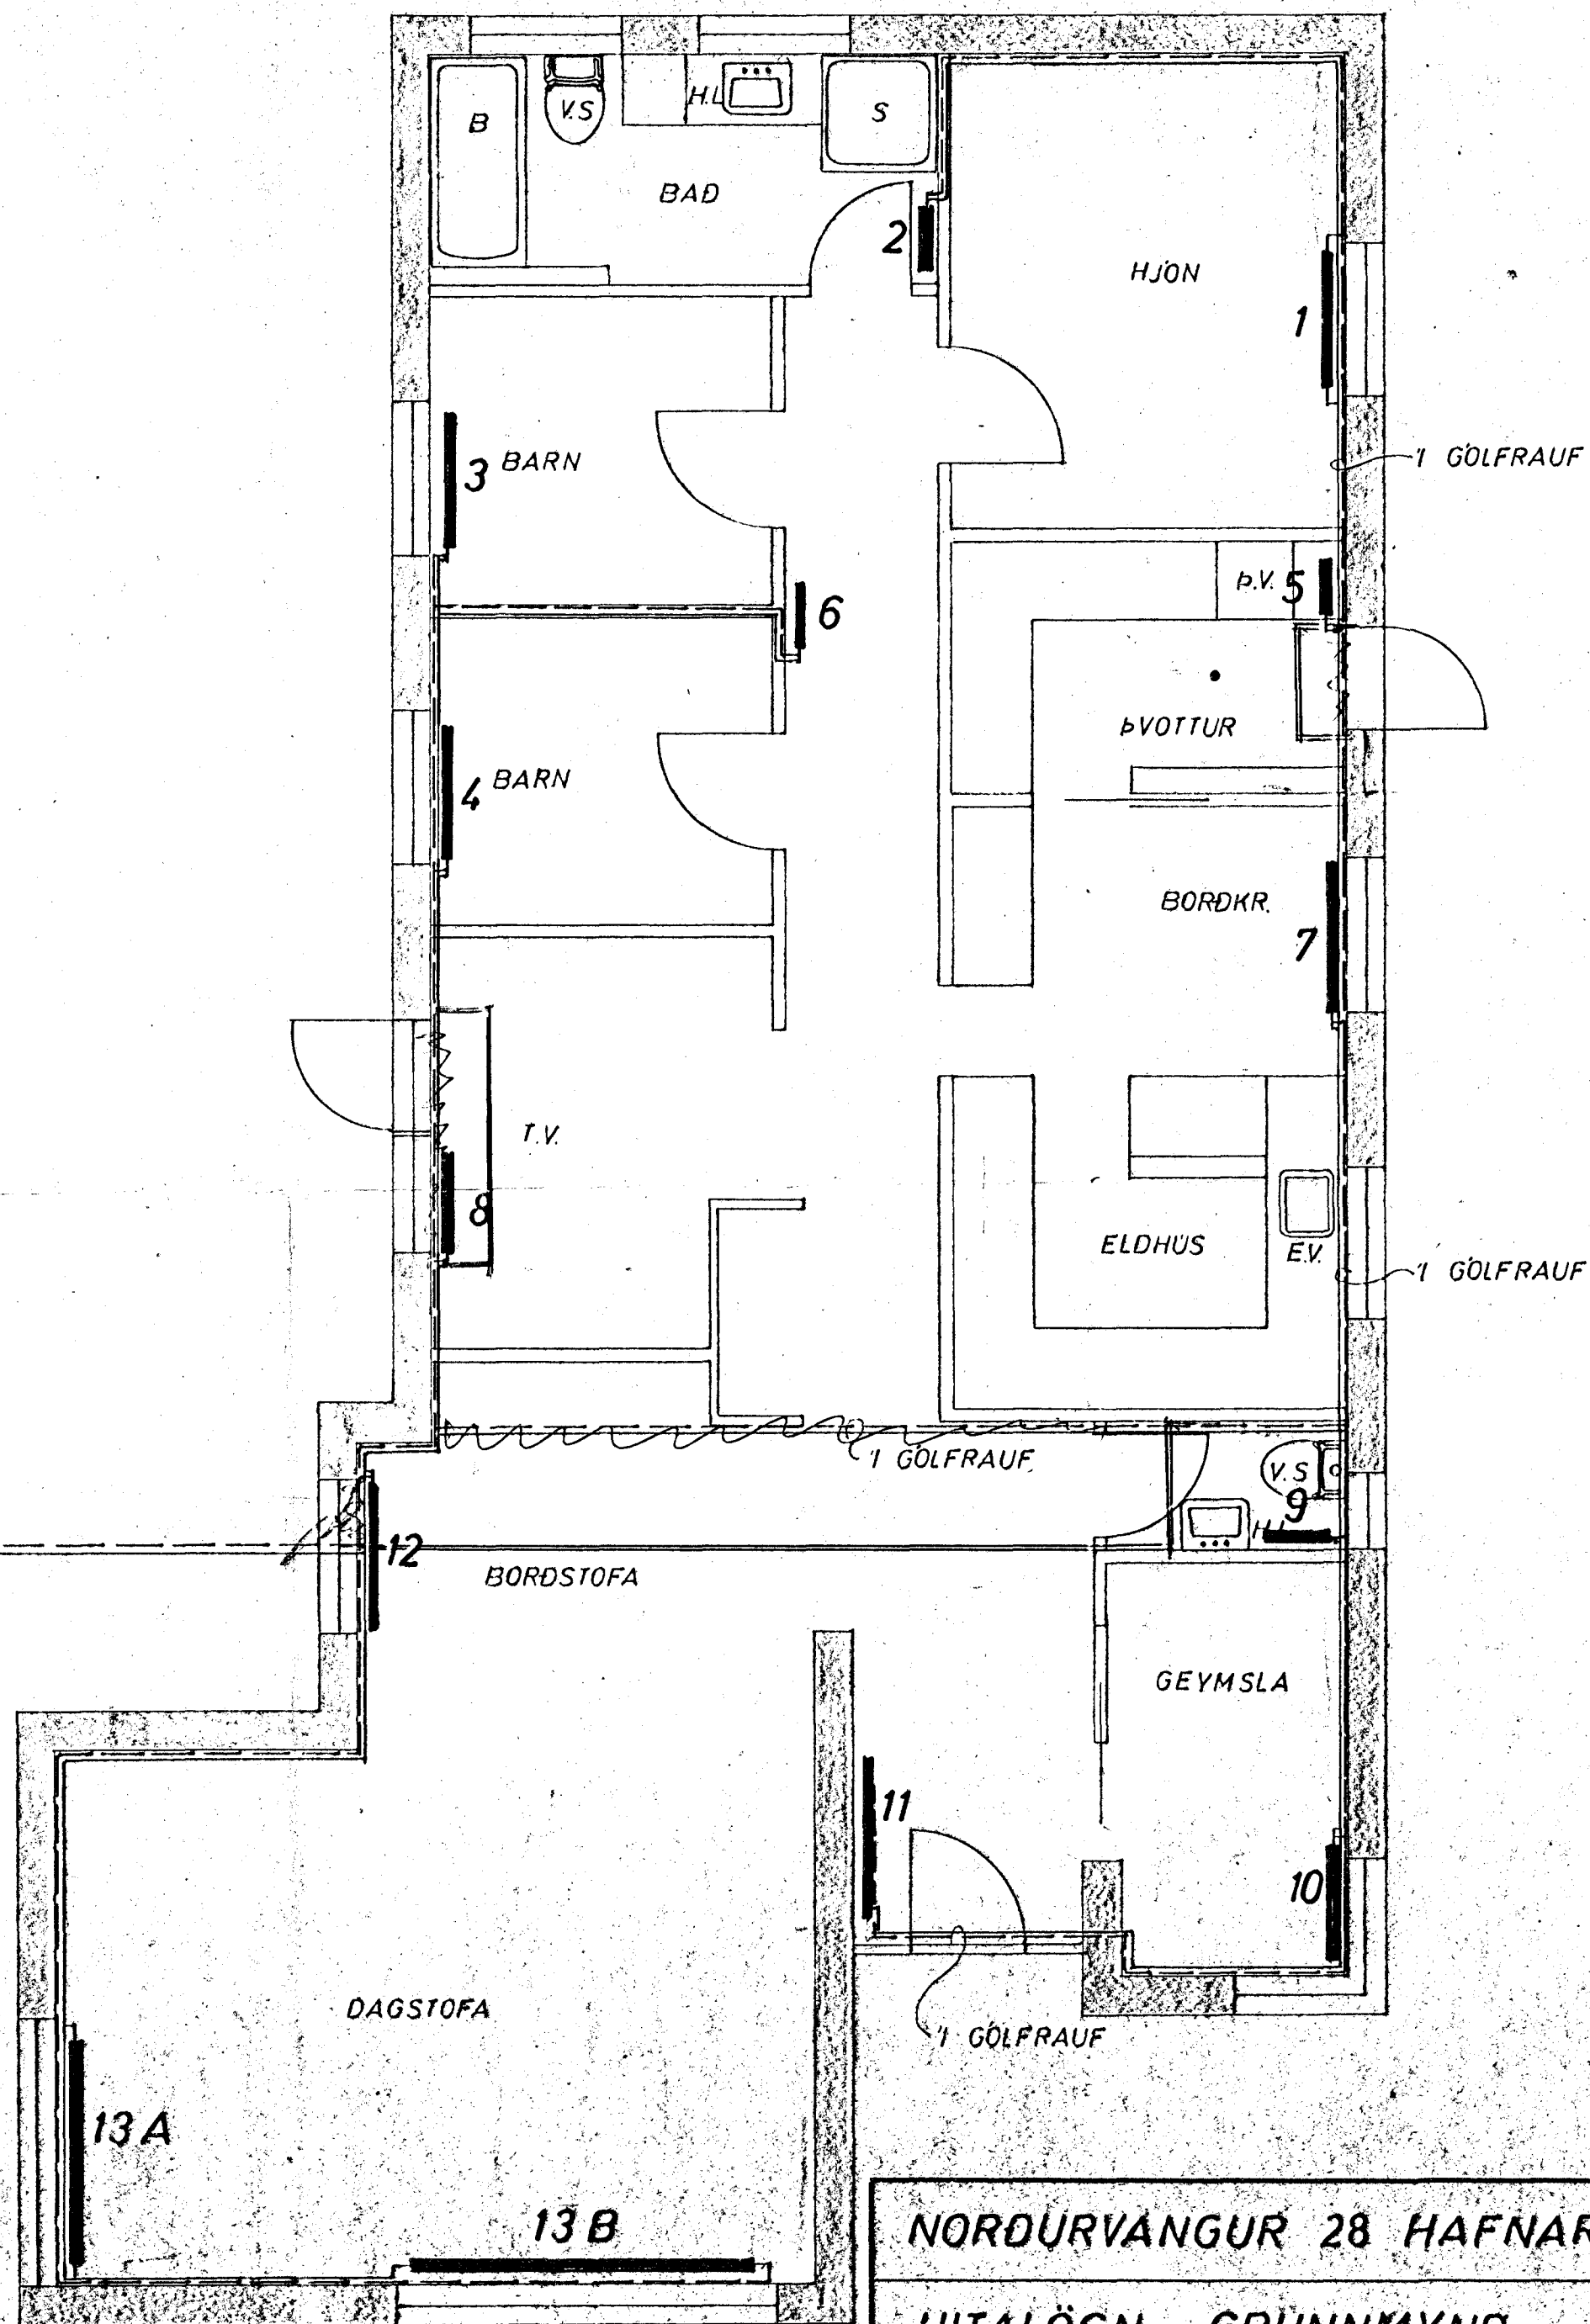

AFSTADA 1:500  
NORÐURVANGUR

GRUNNMYND 1:50

<b>NORÐURVANGUR 28 HAFNARF</b>		
MÆLIKVARÐI 1:50 1:500	VERK 7233	TEIKN NR 8
Hannað: E.B. Teiknað: S.W.	Yfirfarð: Samb. S.W.	DAGS MARZ 73
JÓHANN GUNNAR BERGPÓRSSON VERKFR. MVFI		
KÖLDUKINN 5 - HAFNARFIRÐI - SÍMI 52895 - STRANDGÖTU 11 SÍMI 53315		
BREYTT		