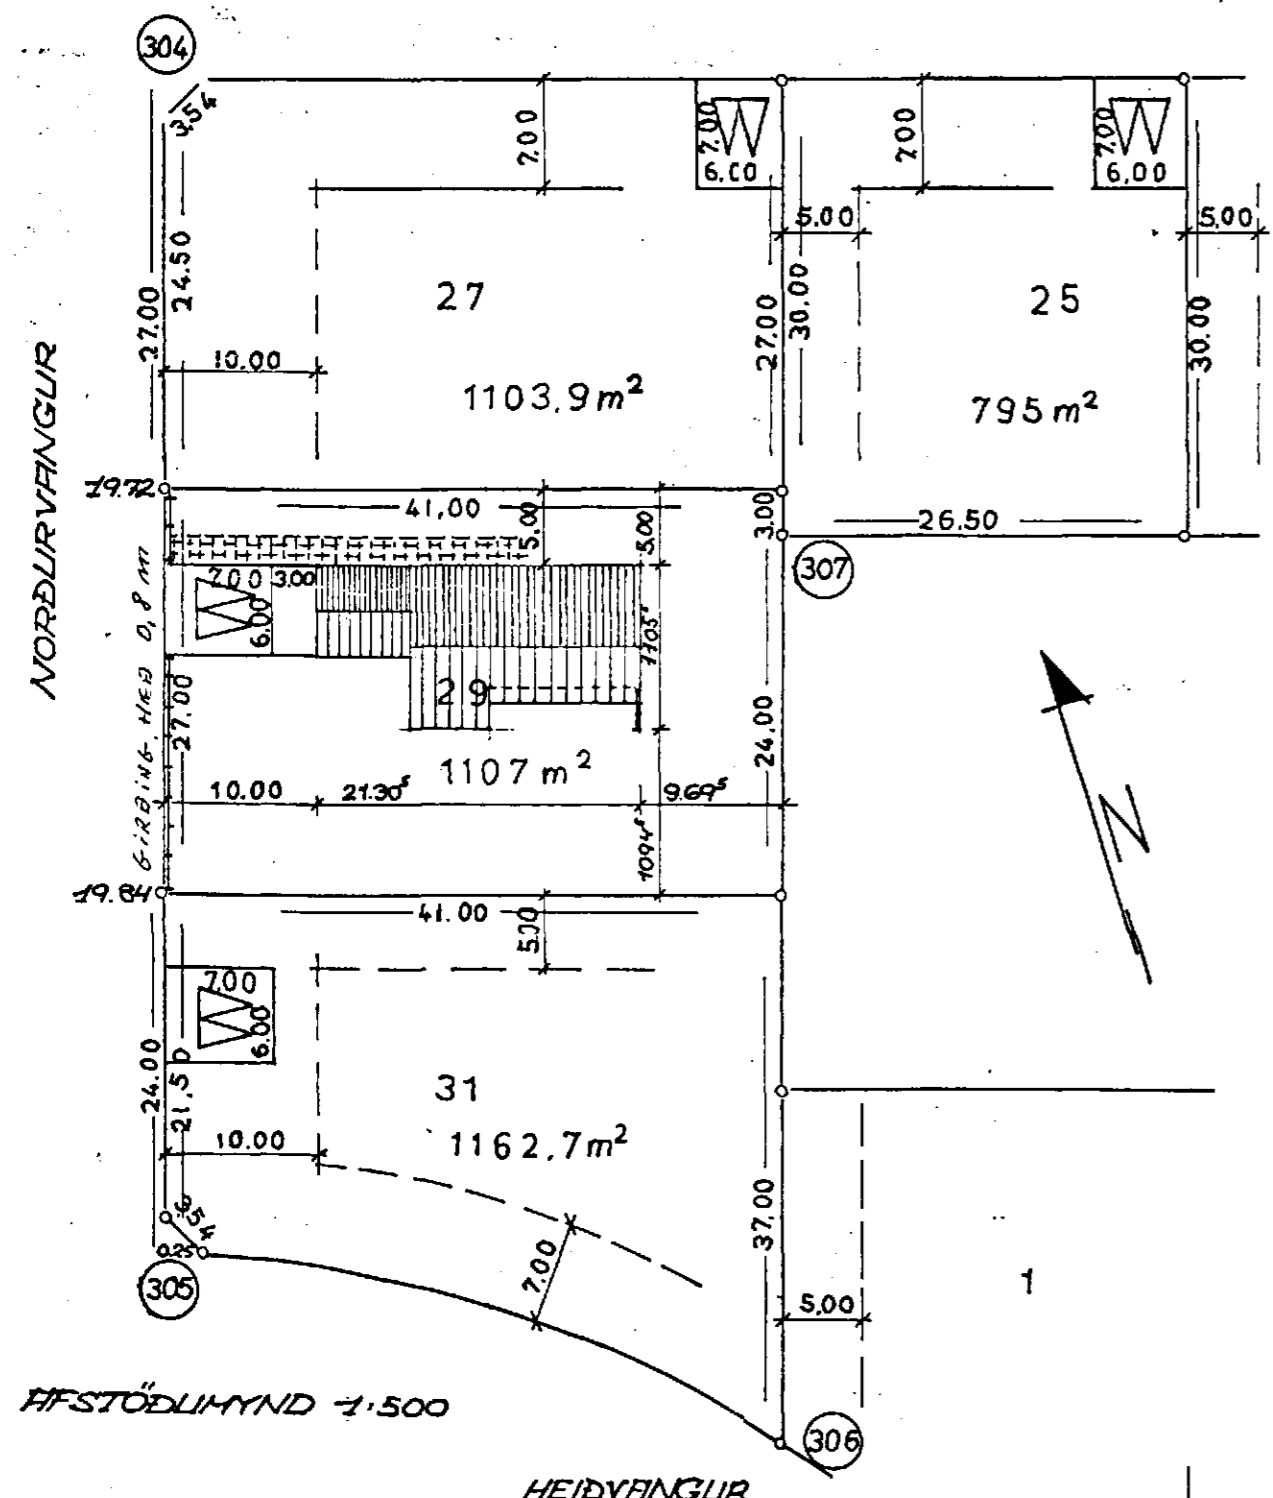

AFSTÖÐLIMYND 1:500

HEIÐVANGUR

A

RAFMAGNSHITUN, VATNSHITUN ER FYRIRHUGLIÐ.

KVARDI TEIKNISTÓFA HRINGBÆJARI 121 REYKJAVÍK Sími 26

NORÐLIRVANGUR 29	1:100, 1:500.	3-7
HAFNARFIRÐI	6.9.'72	
GRUNNMYND, LÍTLIT SNID OG AFSTÖÐLIMYND.		

[Handwritten signature]