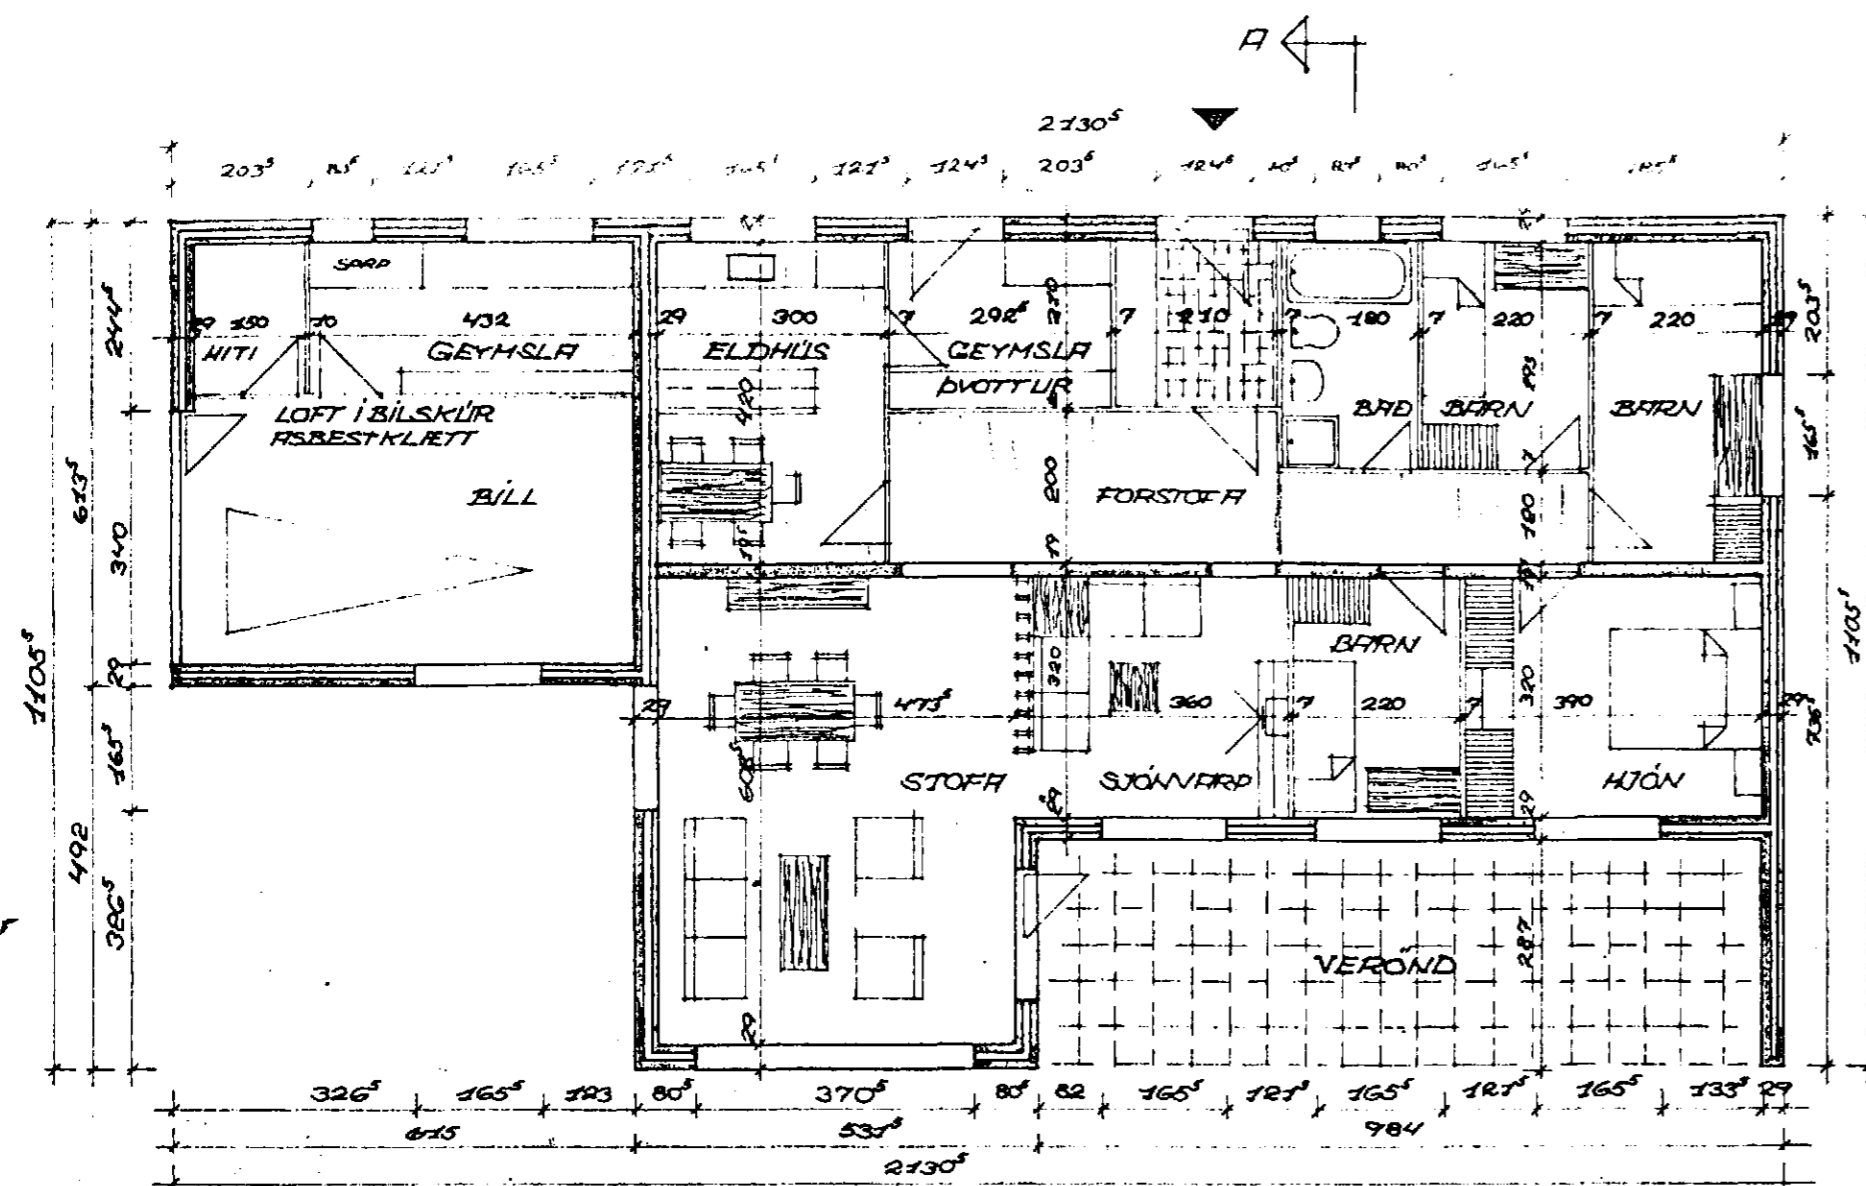

Sambykkt bann

09.09.1997

Byggingarfráttir: Hafnarfirði
F.h. Kristján Þorarinsson

K.P.

GRUNNMYND